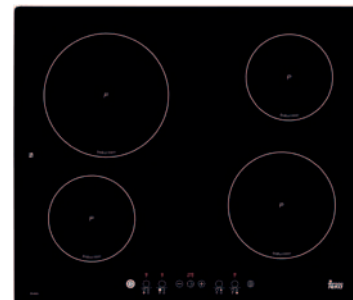

montážní otvor 560 x 490 mm

IB 6040

Kód: 10210068

indukční varný panel • dotykové ovládání
bezpečnostní senzor • ukazatel zbytkového tepla