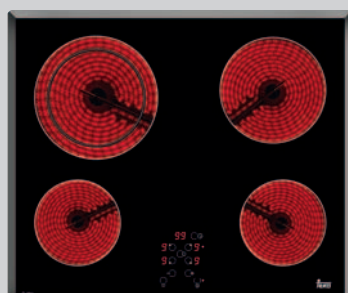

skleněný plynový panel • systém automatického
zapalování integrovaný do každého hořáku • trojitý hořák
bezpečnostní automatický zámek • litinové mřížky

montážní otvor 560 x 490 mm

TR 641.2

Kód: 10210105

sklokeramický panel • zabroušené sklo
dotykové ovládání • bezpečnostní senzor
ukazatel zbytkového tepla • duální zóna