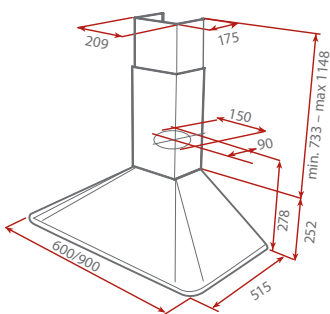

IBR 6040 • IB 6040 • IR 6040 • IRS 641

TR 642 • TT 600 • TB 600 • TR 641.2

EP 60 4G AI AL
EH 60 4G AI AL TR • EX 60 4G AI AL

MWE 207 FI

MWL 20 BI • MWS 20 BIS

CGW LUX 60 4G AI AL TR
CGW LUX 60 4G AI AL

DOS 60

DG 680

MWR 32 BI

DEP 60

DH 680

GFH 55