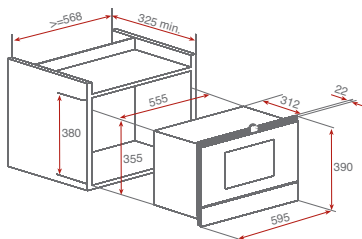

MWL 20 BI • MWS 20 BIS