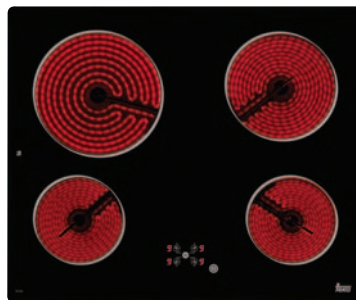

montážní otvor 560 x 490 mm

TB 600

Kód: 10208021

sklokeramický panel • dotykové ovládání
bezpečnostní senzor • ukazatel zbytkového tepla