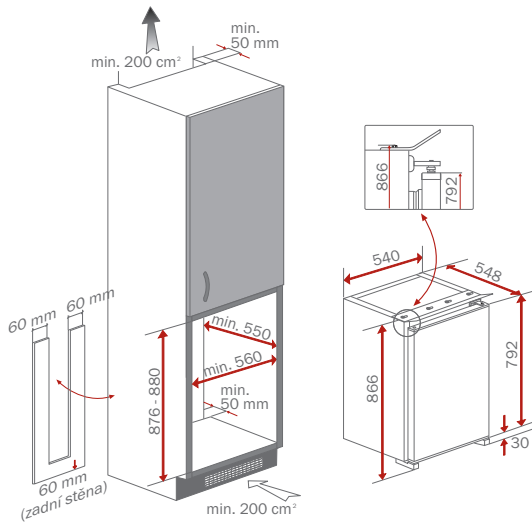

CNL3 1001

CNL3 2002

TL1 62

HR 750 • HR 650 • HS 615 • HO 725 • HL 840

DW1 605 FI

DW 455 S

DW1 455 FI

DW1 605 S

TKI3 130

CI 342