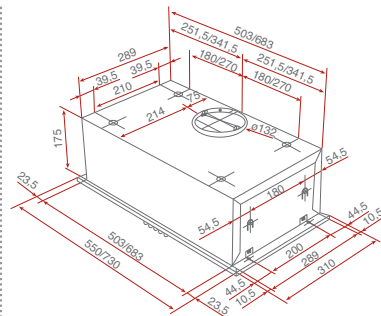

IBR 6040 • IB 6040 • IR 6040 • IRS 641

TR 642 • TT 600 • TB 600 • TR 641.2

EP 60 4G AI AL
EH 60 4G AI AL TR • EX 60 4G AI AL

MWE 207 FI

MWL 20 BI • MWS 20 BIS

CGW LUX 60 4G AI AL TR
CGW LUX 60 4G AI AL

DOS 60

DG 680

MWR 32 BI

DEP 60

DH 680

GFH 55