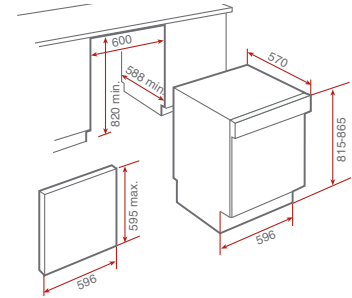

CNL3 1001

CNL3 2002

TL1 62

HR 750 • HR 650 • HS 615 • HO 725 • HL 840

DW1 605 FI

DW 455 S

DW1 455 FI

DW1 605 S

TKI3 130

CI 342