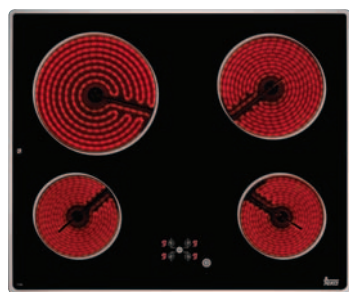

montážní otvor 560 x 490 mm

TT 600

Kód: 10208004

sklokeramický panel • nerezový rámeček
dotykové ovládání • bezpečnostní senzor
ukazatel zbytkového tepla