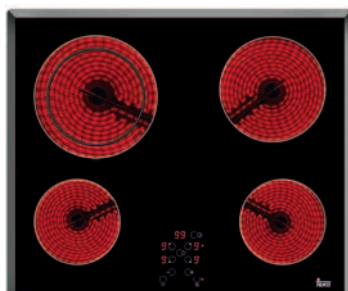

multifunkční trouba • 9 pečících funkcí • objem 56 l
energetická třída A+ • pečicí rošt a hluboký plech na pečení
teleskopické pojezdy v jedné úrovni • elektronický časovač

DH 680

Kód: 40484170

komínový odsavač par • tlačítkový ovládací panel
3 rychlosti + 1 intenzivní • hlučnost 47 dB
dvojitý turbínový motor s výkonem 650 m³/h