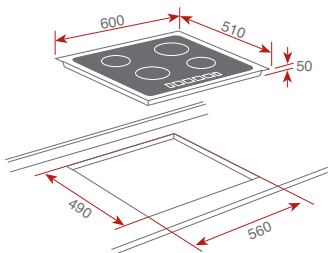

IBR 6040 • IB 6040 • IR 6040 • IRS 641