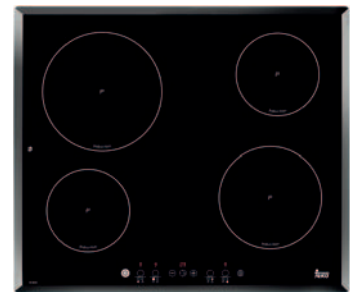

montážní otvor 560 x 490 mm

IR 6040

Kód: 10210067

indukční varný panel • programování každé varné zóny
systémem bezpečnostního zablokování
zabroušené sklo • digitální naprogramování času