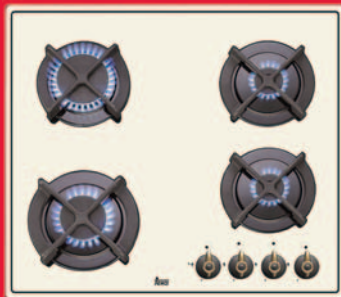

LIMITOVANÁ EDICE

montážní otvor 553 x 473 mm

ER 60 4G AI AL

Kód: 40260712

skleněný plynový panel • 4 samostatné litinové mřížky
systém automatického zapalování • ovládací prvky
v barvě „staromosaz“ • bezpečnostní automatický zámek