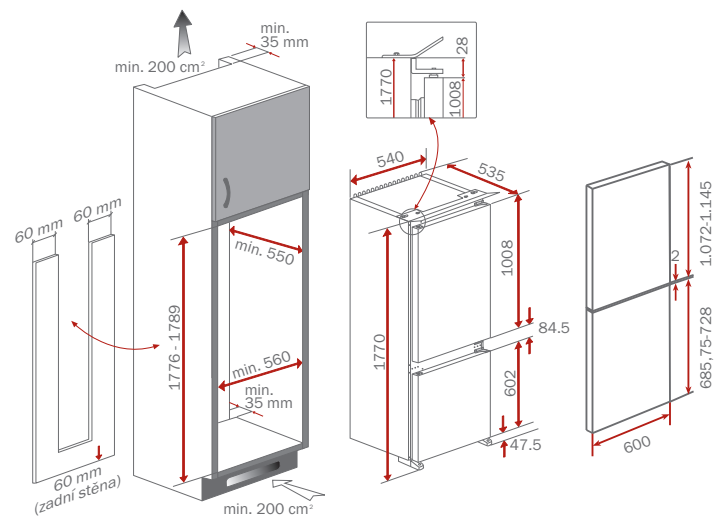

CNL3 1001

CNL3 2002

TL1 62

HR 750 • HR 650 • HS 615 • HO 725 • HL 840

DW1 605 FI

DW 455 S

DW1 455 FI

DW1 605 S

TKI3 130

CI 342