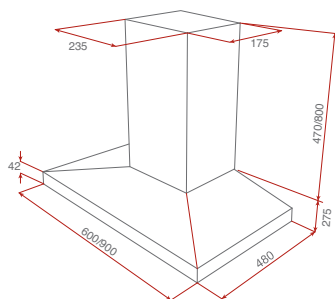

IBR 6040 • IB 6040 • IR 6040 • IRS 641

TR 642 • TT 600 • TB 600 • TR 641.2

EP 60 4G AI AL
EH 60 4G AI AL TR • EX 60 4G AI AL

MWE 207 FI

MWL 20 BI • MWS 20 BIS

CGW LUX 60 4G AI AL TR
CGW LUX 60 4G AI AL

DOS 60

DG 680

MWR 32 BI

DEP 60

DH 680

GFH 55