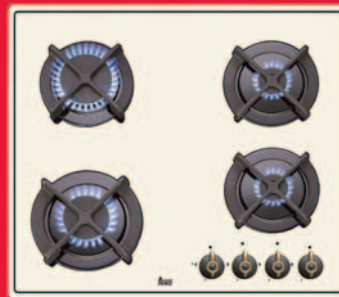

LIMITOVANÁ EDICE

montážní otvor 553 x 473 mm

ER 60 4G AI AL

Kód: 40260712

skleněný plynový panel • 4 samostatné litinové mřížky
systém automatického zapalování • ovládací prvky
v barvě „staromosaz“ • bezpečnostní automatický zámek