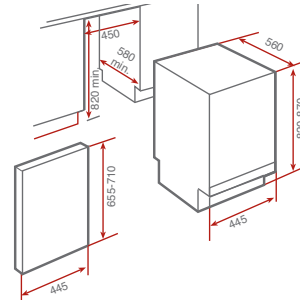

CNL3 1001

CNL3 2002

TL1 62

HR 750 • HR 650 • HS 615 • HO 725 • HL 840

DW1 605 FI

DW 455 S

DW1 455 FI

DW1 605 S

TKI3 130

CI 342