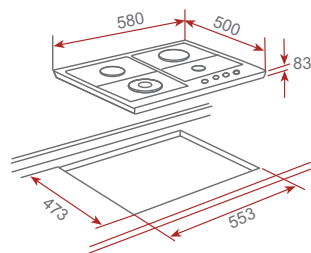

EP 60 4G AI AL
EH 60 4G AI AL TR • EX 60 4G AI AL