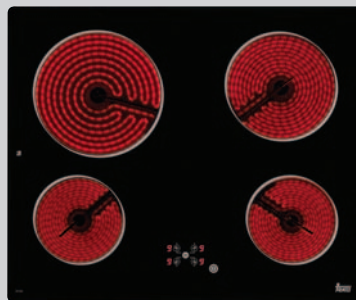

SET2

prototypisková úprava

HS 615

Kód: 41518510

horkovzdušná trouba • 5 pečících funkcí • objem 57 l
mechanický časovač s funkcí START/STOP • pečící rošt
chromové držáky plechů • hluboký plech na pečení
třída energetické účinnosti A

TL1 62

Kód: 40474211

výsuvný odsavač par • 2 rychlosti • výkon 233 m³/h
čelní nerezová lišta • dvojitý turbínový motor
hlučnost 59 dB • šíře 60 cm

montážní otvor 560 x 490 mm

TB 600

Kód: 10208021

sklokeramický panel • dotykové ovládání
bezpečnostní senzor • ukazatel zbytkového tepla