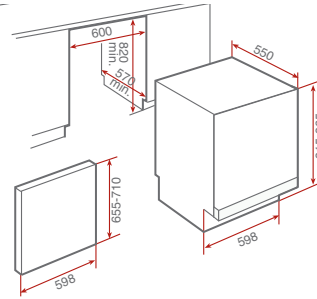

CNL3 1001

CNL3 2002

TL1 62

HR 750 • HR 650 • HS 615 • HO 725 • HL 840

DW1 605 FI

DW 455 S

DW1 455 FI

DW1 605 S

TKI3 130

CI 342