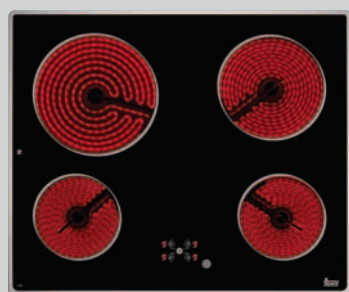

montážní otvor 560 x 490 mm

TT 600

Kód: 10208004

sklokeramický panel • nerezový rámeček
dotykové ovládání • bezpečnostní senzor
ukazatel zbytkového tepla