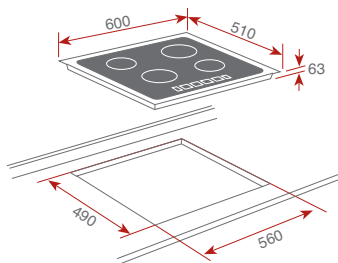

TR 642 • TT 600 • TB 600 • TR 641.2