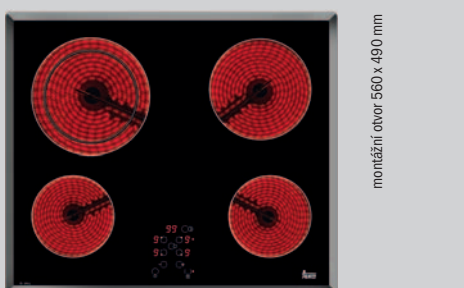

montážní otvor 560 x 490 mm

TR 641.2

Kód: 10210105

sklokeramický panel • zabroušené sklo
dotykové ovládání • bezpečnostní senzor
ukazatel zbytkového tepla • duální zóna