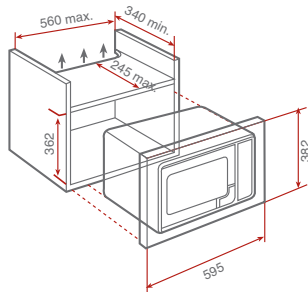

IBR 6040 • IB 6040 • IR 6040 • IRS 641

TR 642 • TT 600 • TB 600 • TR 641.2

EP 60 4G AI AL
EH 60 4G AI AL TR • EX 60 4G AI AL

MWE 207 FI

MWL 20 BI • MWS 20 BIS

CGW LUX 60 4G AI AL TR
CGW LUX 60 4G AI AL

DOS 60

DG 680

MWR 32 BI

DEP 60

DH 680

GFH 55