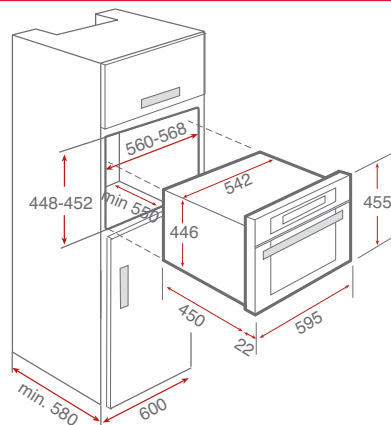

IBR 6040 • IB 6040 • IR 6040 • IRS 641

TR 642 • TT 600 • TB 600 • TR 641.2

EP 60 4G AI AL
EH 60 4G AI AL TR • EX 60 4G AI AL

MWE 207 FI

MWL 20 BI • MWS 20 BIS

CGW LUX 60 4G AI AL TR
CGW LUX 60 4G AI AL

DOS 60

DG 680

MWR 32 BI

DEP 60

DH 680

GFH 55