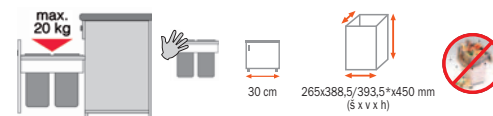

DOUBLE-BOY

* s držadlem na uchopení

Provedení	Nádobý - objem	Kód	Moc	Akční cena
30 DT	2 x 15 l	755611	~~2 490 Kč~~	1 990 Kč