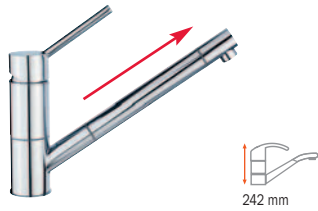

BATERIE

AURA B 978