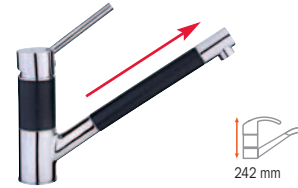

AURA B 978 TG