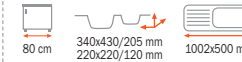

ASTRAL 80 E-TG

~~MOC 9 990 Kč~~

AKČNÍ CENA 7 990 Kč