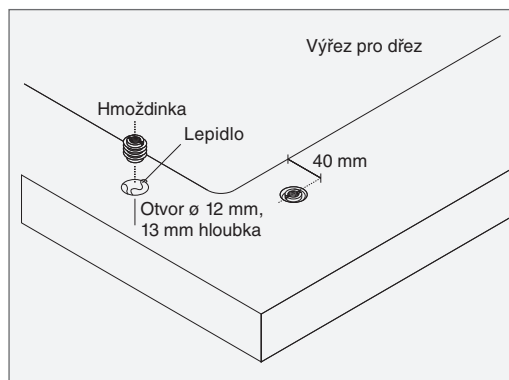

MONTÁŽ NERZOVÉHO NEBO GRANITOVÉHO DŘEZU POD DESKU