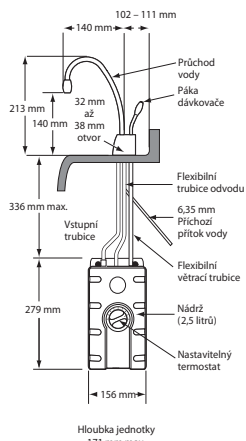

* Vodní filtry se dodávají v baleních po dvou.

Provedení	Kód	Moc	Akční cena
Chrom	HC-1100 C	~~21 990 Kč~~	21 990 Kč*