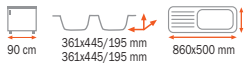

LUMINA 90 B-TG

~~MOC 8 490 Kč~~

AKČNÍ CENA 6 990 Kč