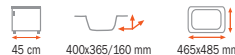

Príslušenství v ceně

- » Dávkovač saponátu – chromovaný
- » Odtoková souprava s přepadem,
  sítka 3 1/2", sifon láhvový 6/4"
- » Přichytky, těsnění a tlumení vaničky

Síla nerezového
plechu dřezu 1 mm