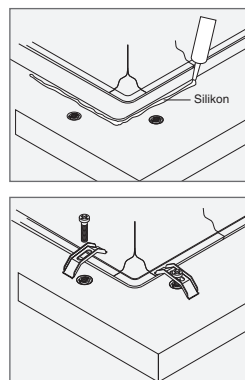

MONTÁŽ NERZOVÉHO NEBO GRANITOVÉHO DŘEZU POD DESKU