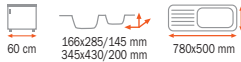

## ASTRAL 60 B-TG

~~MOC 7 990 Kč~~

**AKČNÍ CENA 6 490 Kč**

Provedení	Kód
Pískově béžová	88923
Topaz	88925
Černá metalická	88957
Bílá	88921
Hliníkově šedá	88955
Kávová	40143522
Opuka	40143524

**AKČNÍ CENA  
DŘEZU S BATERÍ**