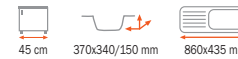

EBM

~~MOC 1 490 Kč~~

AKČNÍ CENA **1 090 Kč**