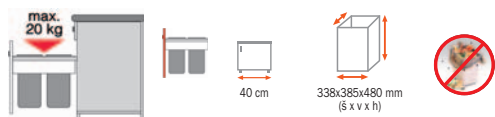

BIO-TRIO 40.1 BM

Provedení	Nádobý - objem	Kód	Moc	Akční cena
40.1 BM	2 x 10 l, 1 x 20 l	885401	~~3 990 Kč~~	3 690 Kč