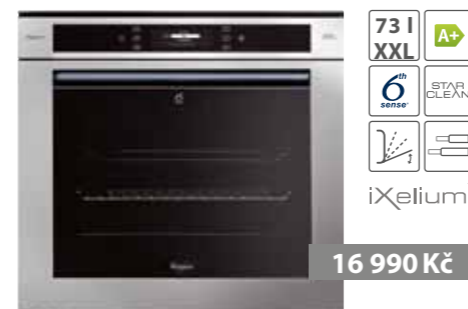

ELEKTRICKÉ TROUBY

AKZM 8380 IXL

Samostatná horkovzdušná trouba s kruhovým topným tělesem a čištěním StarClean

- 8 základních funkcí + přednastavené recepty
- doplňkové funkce: rychlý předehřev, udržování jídla v teple, maxi pečení
- elektronické ovládání + dotykové nastavení funkcí
- černobílý textový displej
- jednoduché čištění vnitřního prostoru – technologie **StarClean**
- vnitřní objem: 73 l
- Cook3, Ready2Cook
- 3 skla, vnější zrcadlové
- **SoftClosing** – tlumené dovírání dveří
- provedení: iXelium™ s povrchovou úpravou proti otiskům prstů
- příslušenství: 3 plechy na pečení, 1 rošt, teleskopické výsuvy (2 úrovně), buničina pro snadné čištění

AKZM 6600 IXL

Samostatná horkovzdušná trouba s kruhovým topným tělesem a pyrolytickým čištěním

- 8 základních funkcí + přednastavené recepty
- doplňkové funkce: rychlý předehřev, udržování jídla v teple, maxi pečení
- **teplotní sonda** – pro dokonalé výsledky při pečení masa s přednastavenými recepty
- elektronické ovládání + nastavení funkcí pomocí zápusných knoflíků
- černobílý textový displej
- efektivní **pyrolytické čištění** vnitřního prostoru za vysoké teploty
- vnitřní objem: 73 l
- Cook3, Ready2Cook
- 4 skla, vnější zrcadlové
- **SoftClosing** – tlumené dovírání dveří
- provedení: iXelium™ s povrchovou úpravou proti otiskům prstů
- příslušenství: 3 plechy na pečení, 1 rošt, teplotní sonda, teleskopické výsuvy (2 úrovně)

AKZM 6690 IXL

Samostatná horkovzdušná trouba s kruhovým topným tělesem a pyrolytickým čištěním

- 8 základních funkcí + přednastavené recepty
- doplňkové funkce: rychlý předehřev, udržování jídla v teple, maxi pečení
- elektronické ovládání + dotykové nastavení funkcí
- černobílý textový displej
- efektivní **pyrolytické čištění** vnitřního prostoru za vysoké teploty
- vnitřní objem: 73 l
- Cook3, Ready2Cook
- 4 skla, vnější zrcadlové
- **SoftClosing** – tlumené dovírání dveří
- provedení: iXelium™ s povrchovou úpravou proti otiskům prstů
- příslušenství: plech na pečení, 2 rošty