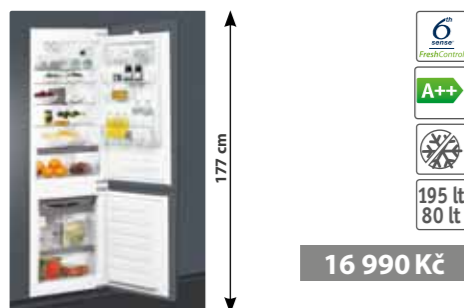

ART 1176/A++SF

Vestavná kombinovaná chladnička

- technologie 6. smysl **FreshControl** udržuje ideální vlhkost a teplotu
- energetická třída: A++
- roční spotřeba energie: 235 kWh
- využitelný objem chlad./mraz.: 195/80 l
- **StopFrost** - odmrazení mrazničky v 1 minutě
- elektronické ovládní
- antibakteriální filtr, vnitřní ventilátor
- polička na pizzu, XXL zásuvka
- osvětlení StarLight - 4 LED, výška 177 cm

16 990 Kč