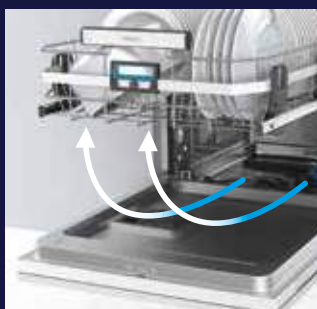

První ComfortLift® na světě

1

ZVEDNĚTE KOŠ

Dolní koš se hladce zvedne do komfortnější polohy.