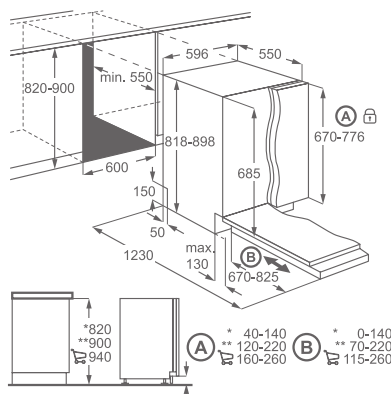

Hlučnost (dB(A)): 47

Rozměry V x Š x H (mm):
818 x 596 x 550

Cena: 16 990 Kč

vestavná, plně integrovaná myčka 60 cm

ESL7555RO

Vnitřní prostor: RealLife s objemem XXL (o 10 l více)

Počet jídelních souprav: 13