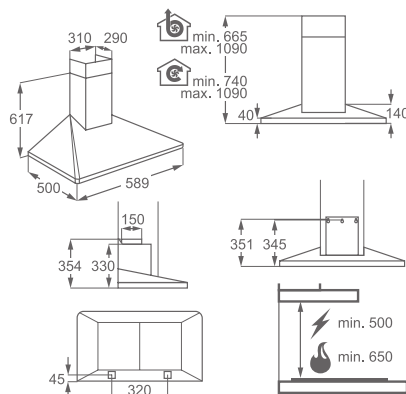

Rozměry V x Š x H (mm):
665 x 598 x 500

Cena: 9 450 Kč