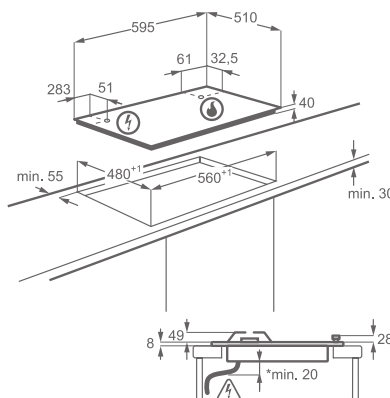

Rozměry Š x H (mm):
594 x 510

Cena: 6 250 Kč