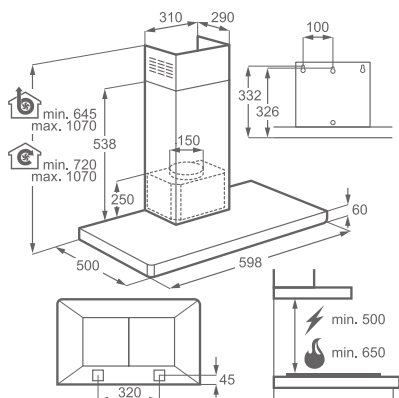

Rozměry V x Š x H (mm):
665 x 598 x 500

Cena: 7 990 Kč

Komínový, šířka 60 cm

EFF60445OX