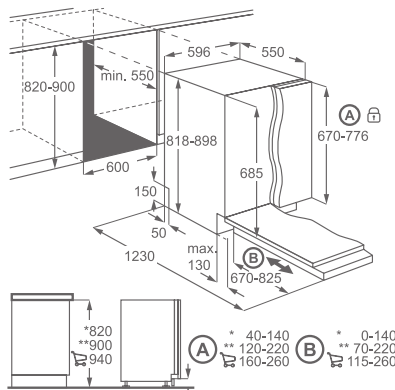

Rozměry V x Š x H (mm):
818 x 596 x 555

Cena: 11 990 Kč