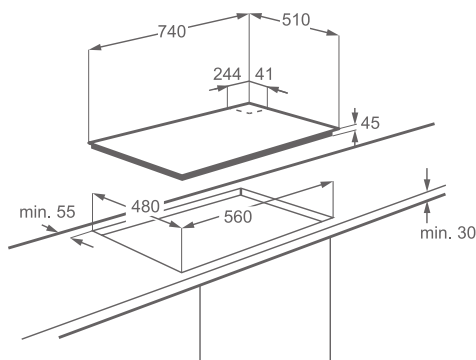

Rozměry Š x H (mm):
740 x 510

Cena: 10 800 Kč