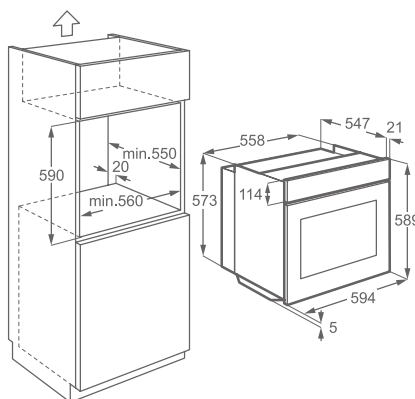

Vybavení:

- 1 běžný rošt chromovaný | 1 smaltovaný koláčový plech na pečení | 1 odkapávací pekáč šedý smalt

Barva: nerez s povrchovou úpravou proti otiskům prstů

Rozměry V x Š x H (mm):

594 x 594 x 568

Cena: 8 800 Kč