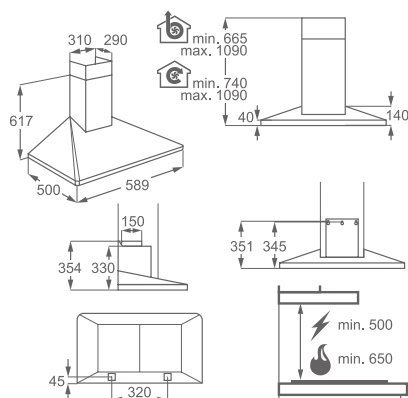

Rozměry V x Š x H (mm):
665 x 598 x 500

Cena: 6 990 Kč