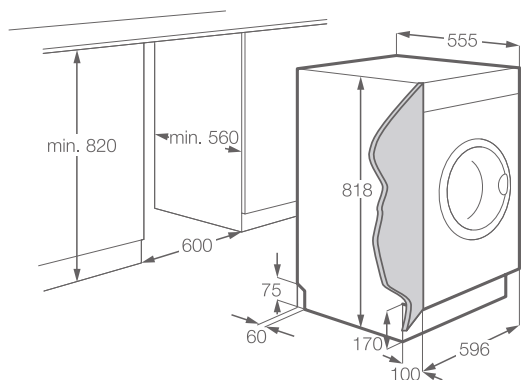

Rozměry V x Š x H (mm):
820 x 596 x 544

Cena: 21 620 Kč