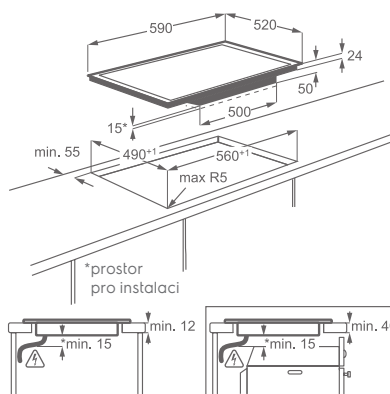

Vybavení:

- jednoduchá instalace pomocí přichytek

Barva a provedení: černá, se zkosenou hranou

Rozměry Š x H (mm):
780 x 520

Cena: 20 490 Kč