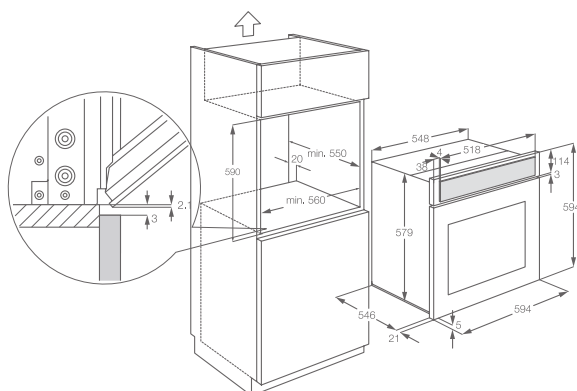

Vybavení:

- 1 běžný rošt chromovaný | 1 odkapávací pekáč šedý smalt | 1 smaltovaný koláčový plech na pečení
- teplotní sonda
- teleskopické výsuvy

Barva: nerez s povrchovou úpravou proti otiskům prstů

Rozměry V x Š x H (mm):
 594 x 594 x 567