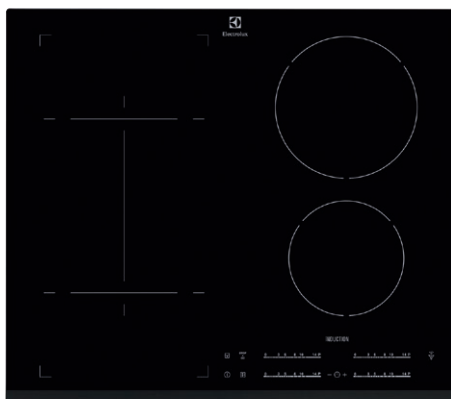

Barva a provedení: černá, se zkosenou hranou

Rozměry Š x H (mm):
590 x 520

Cena: 14 490 Kč

Indukční varná deska

EHI6540FHK

Typ a pozice ovládání: dotykové posuvné ovládání DirectAccess vpravo vpředu

Funkce: