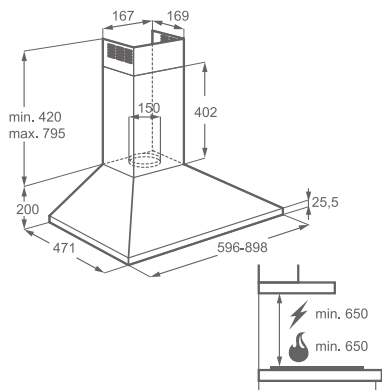

Hlučnost: max./min.: 67/53 dB(A)

Osvětlení: halogenové, 2x

Funkce:

- možnost nastavení recirkulace vzduchu
- typ uhlíkového filtru EFF75

Barva: nerez

Rozměry V x Š x H (mm):
620 x 898 x 471

Cena: 3 900 Kč

Komínový, šířka 60 cm