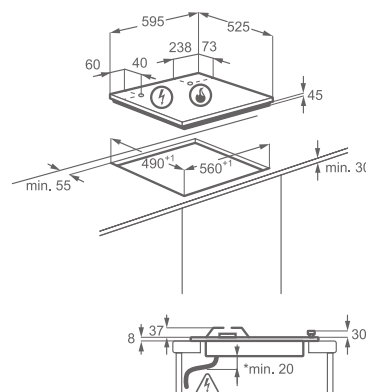

Rozměry Š x H (mm):
595 x 525

Cena: 9 990 Kč