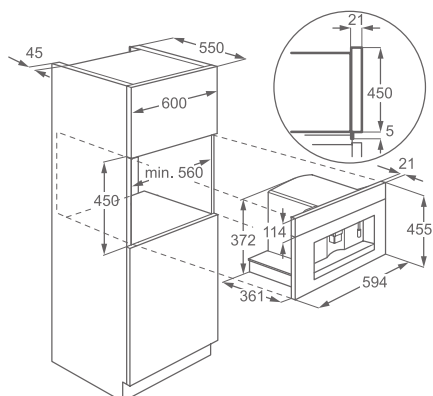

Rozměry pro instalaci, V x Š x H (mm)
450 x 560 x 550

Cena: 50 680 Kč