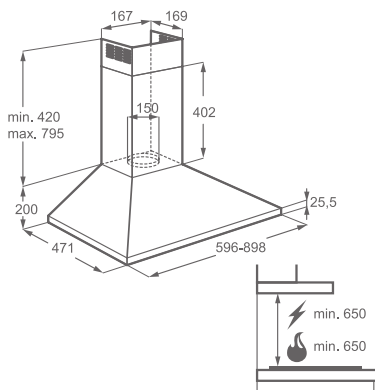

Barva: nerez

Rozměry V x Š x H (mm):
620 x 598 x 471

Cena: 3 330 Kč

Výsuvný, šířka 60 cm

EFP60565OX

Způsob ovládání: elektronická tlačítka

Počet rychlostí: 3

Výkon: max./min.: 647/272 m³/h