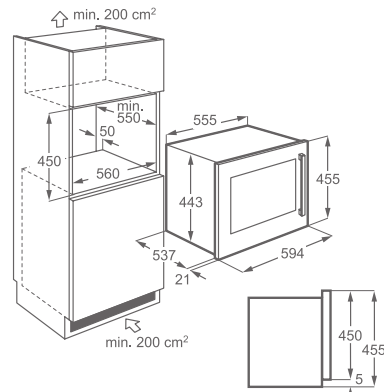

Rozměry V x Š x H (mm):
450 x 560 x 550

Cena: 22 990 Kč