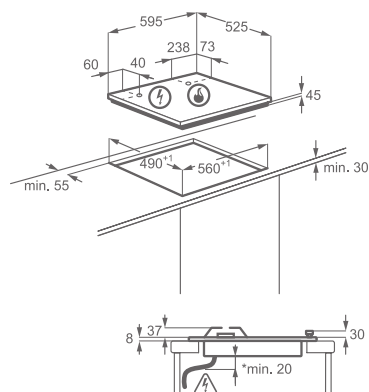

Vybavení:

- jednoduchá instalace pomocí přichytek
- souprava pro připojení k plynu
- litinové podpěry

Barva a provedení: nerez

Rozměry Š x H (mm):
595 x 525

Cena: 11 840 Kč

Plynová varná deska

EGU6648LXX

Typ a pozice ovládání: otočné knoflíky vlevo a vpravo vpředu