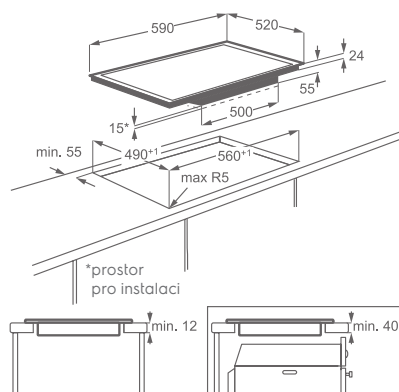

Vybavení:

- jednoduchá instalace pomocí přichytek

Barva a provedení: tmavě šedá, se zkosenou hranou

Rozměry Š x H (mm):
590 x 520

Cena: 20 490 Kč