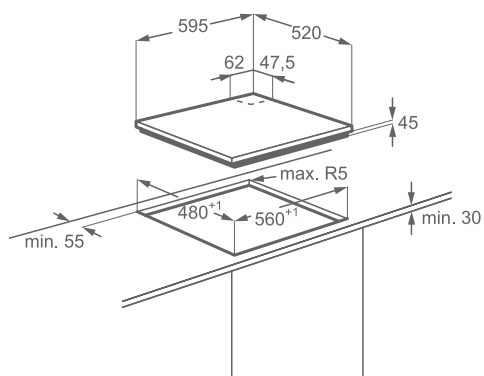

Vybavení:

- jednoduchá instalace pomocí přichytek
- souprava pro připojení k plynu
- litinové podpěry

Barva a provedení: černá, design UltraFlat, křížové rozložení hořáků CrossCook

Rozměry Š x H (mm):
595 x 520