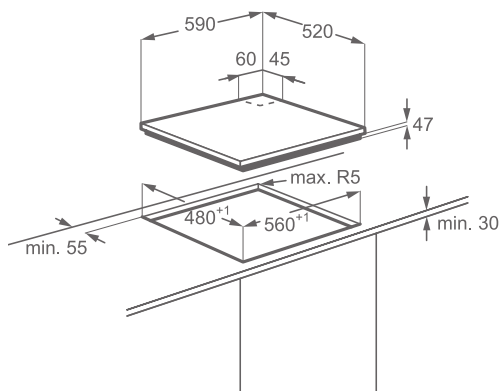

Rozměry Š x H (mm):
590 x 520

Cena: 7 450 Kč