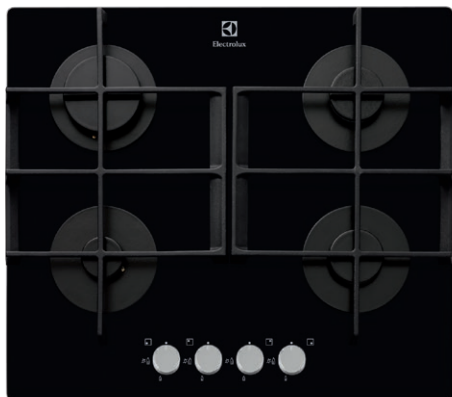

Vybavení:

- jednoduchá instalace pomocí přichytek
- souprava pro připojení k plynu
- litinové podpěry

Barva a provedení: černá

Rozměry Š x H (mm):
590 x 520

Cena: 8 690 Kč

Plyn na skle

EGT6342YOK

Typ a pozice ovládání: otočné knoflíky ve středu vpředu