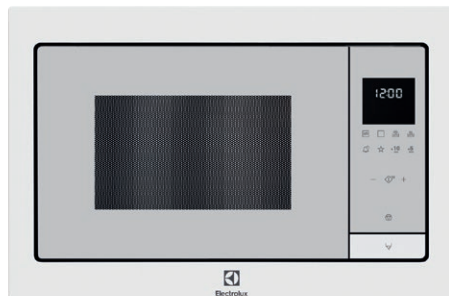

Mikrovlnná trouba s grilem

EMT25207OW

Vnitřní objem (l): 25

Ovládání: LED displej
dotykové ovládání pro volbu výkonu

Mikrovlnný výkon: 900 W, 8 úrovní

Výkon grilu: 1 000 W

Funkce:

- automatické programy rozmrazování podle váhy
- automatické programy vaření podle váhy
- signál při ukončení ohřevu
- způsoby tepelné úpravy: gril | mikrovlny | gril a mikrovlny

Vybavení:

- vnitřní osvětlení
- průměr otočného talíře: 315 mm
- možnosti vestavby v kombinaci s jinými spotřebiči: pod pracovní desku | nad troubu

Barva: bílá, vnitřek - nerez