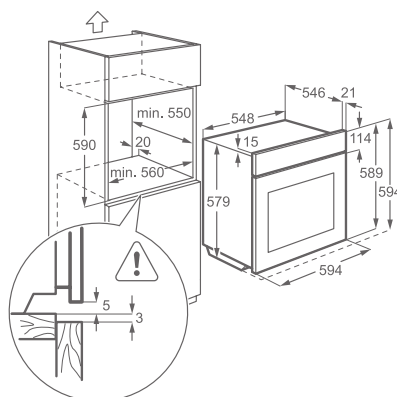

Vybavení:

- 1 běžný rošt chromovaný, 1 odkapávací pekáč šedý smalt | 1 smaltovaný koláčový plech na pečení
- teplotní sonda
- halogenové osvětlení

Barva: nerez s povrchovou úpravou proti otiskům prstů

Rozměry V x Š x H (mm):