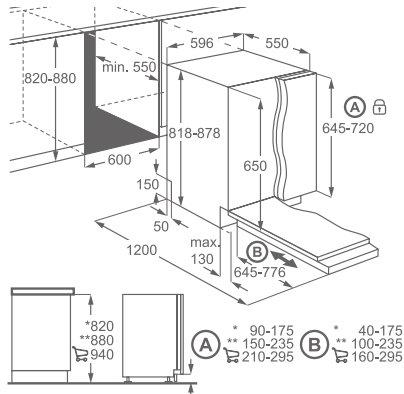

Rozměry V x Š x H (mm):
818 x 596 x 550

Cena: 15 990 Kč