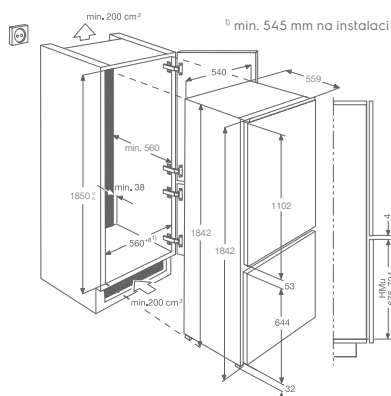

Rozměry V x Š x H (mm):
1 842 x 540 x 552

Cena: 13 990 Kč