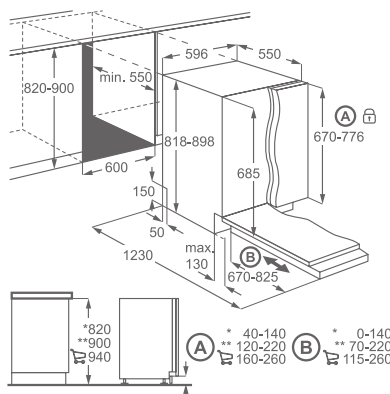

Hlučnost (dB(A)): 44

Rozměry V x Š x H (mm):
818 x 596 x 550

Cena: 17 990 Kč

vestavná, plně integrovaná myčka 60 cm

ESL7310RO

Vnitřní prostor: RealLife s objemem XXL (o 10 l více)
Počet jídelních souprav: 13
Energetická třída: A++
Počet programů/teplot: 6/5
Spotřeba vody: 10,2 l