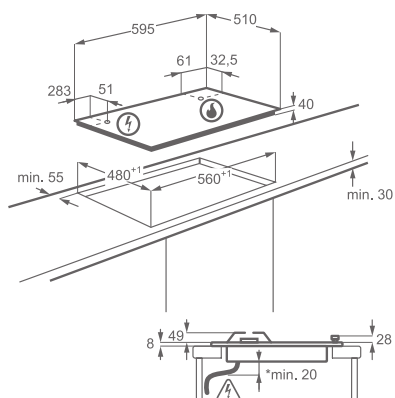

Rozměry Š x H (mm):
594 x 510

Cena: 7 490 Kč