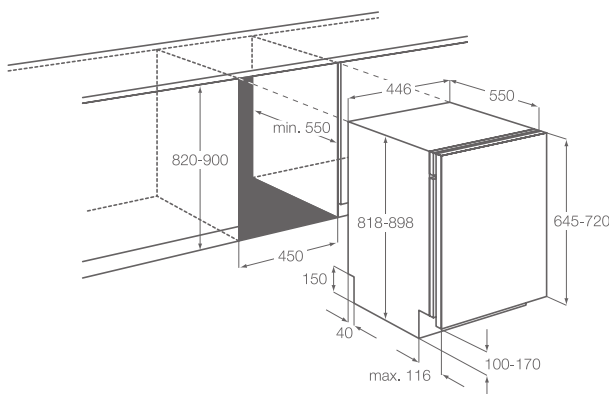

Rozměry V x Š x H (mm):
818 x 446 x 550

Cena: 15 890 Kč