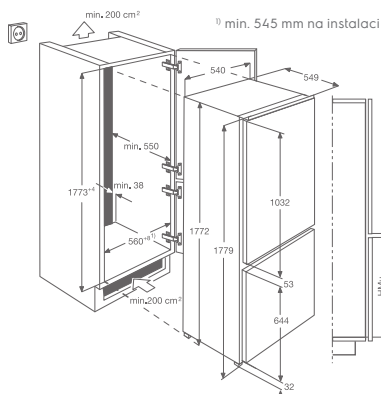

Rozměry V x Š x H (mm):
1772 x 540 x 547

Cena: 13 490 Kč