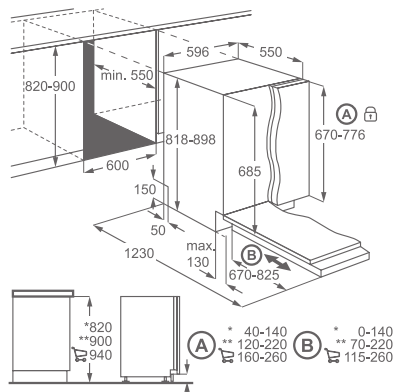

Rozměry V x Š x H (mm):

818 x 596 x 550

Cena: 20 590 Kč