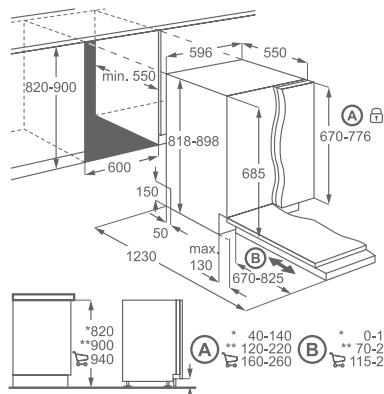

Rozměry V x Š x H (mm):
818 x 596 x 550

Cena: 16 990 Kč