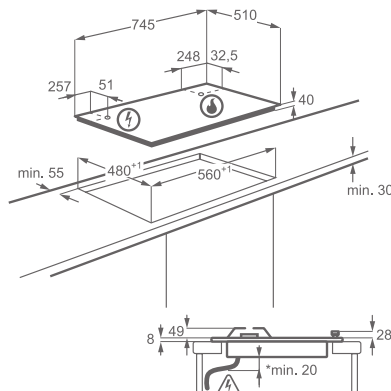

Rozměry Š x H (mm):
744 x 510

Cena: 8 800 Kč