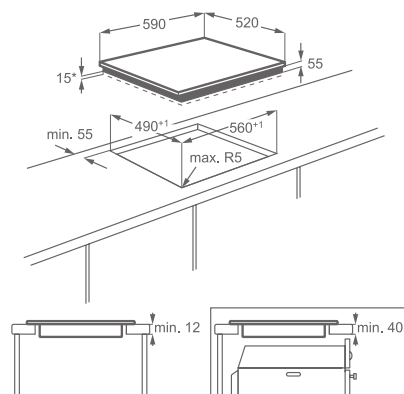

Vybavení:

- jednoduchá instalace pomocí přichytek

Barva a provedení: černá, se zkosenou hranou

Rozměry Š x H (mm):
590 x 520

Cena: 14 490 Kč