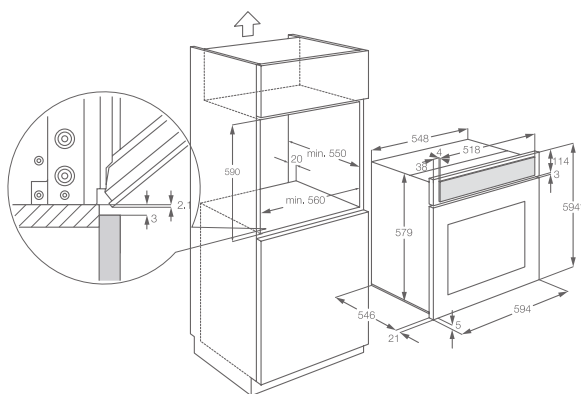

Vybavení:

- 1 běžný rošt chromovaný | 1 smaltovaný koláčový plech na pečení | 1 odkapávací pekáč šedý smalt
- teleskopické výsuvy

Barva: nerez s povrchovou úpravou proti otiskům prstů

Rozměry V x Š x H (mm):
594 x 594 x 569