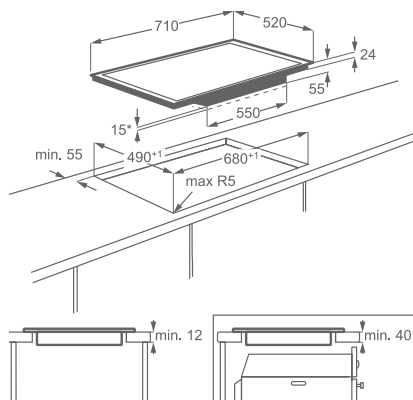

Vybavení:

- jednoduchá instalace pomocí přichytek

Barva a provedení: černá, se zkosenou hranou

Rozměry Š x H (mm):
710 x 520

Cena: 15 490 Kč