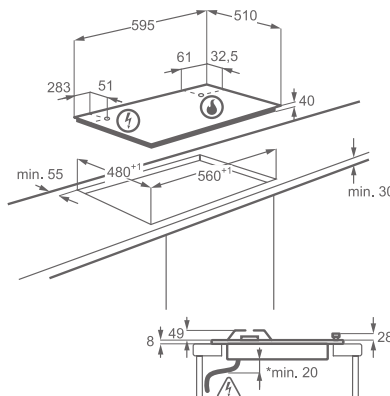

Rozměry Š x H (mm):

594 x 510

Cena: 5 570 Kč