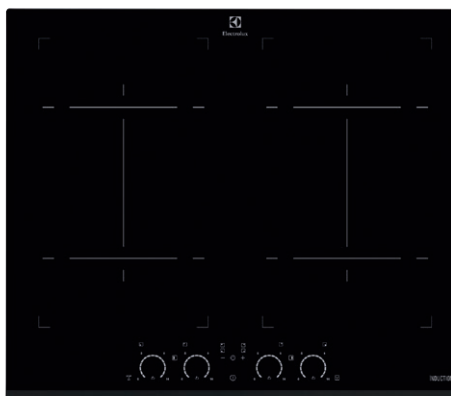

- jednoduchá instalace pomocí přichytek

Barva a provedení: černá, se zkosenou hranou

Rozměry Š x H (mm):
710 x 520

Cena: 16 490 Kč

Indukční varná deska

EHL6740FAZ

Typ a pozice ovládání: kruhové posuvné ovladače ve středu vpředu, bílé podsvícení