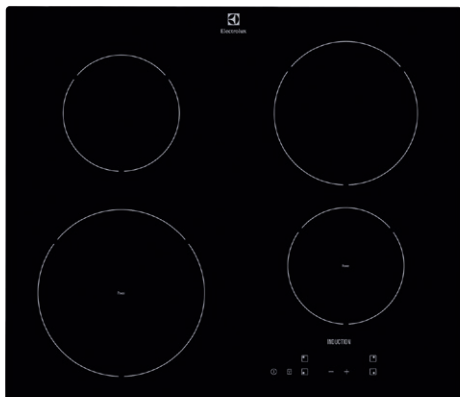

- jednoduchá instalace pomocí přichytek

Barva a provedení: černá, se zkosenou hranou

Rozměry Š x H (mm):
590 x 520

Cena: 9 990 Kč

Indukční varná deska

EHH6240ISK

Typ a pozice ovládání: dotykové ovládání vpravo vpředu