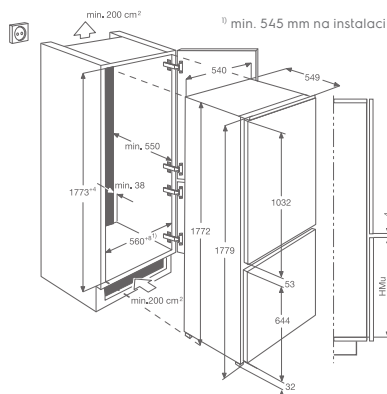

Vybavení:

- beznámrázová technologie Electrolux TwinTech® s funkcí FreeStore® pro optimální vlhkost v chladničce a mrazničce
- zóna s nižší teplotou FreshZone® umožňuje skladovat maso a ryby dvakrát déle
- filtr TasteGuard® odstraňuje nežádoucí aroma a nepříjemné pachy
- systém FreeStore® zabezpečuje rovnoměrnou teplotu v chladničce
- osvětlení chladničky: 1 | FanHigh | interní LED
- poličky chladničky: 2 | plná šířka | 1 flexi polička | skleněné s obrubou vpředu a vzadu
- stojan na vajíčka: 2 na 6 vajíček
- zásuvky mrazničky: 3 | plná šířka | průhledné plastové
- zásuvky chladničky: 2 | poloviční šířka | průhledné plastové
- zaměnitelné otevírání dveří

Hlučnost (dB(A)): 39

Rozměry V x Š x H (mm):
1 772 x 540 x 549

Cena: 23 990 Kč