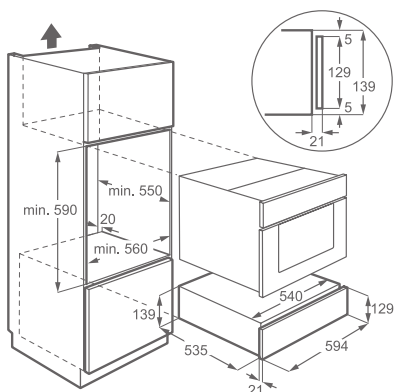

Barva: nerez s povrchovou úpravou proti otiskům prstů

Prostor pro instalaci V x Š x H (mm):
139 x 560 x 550

Cena: 53 990 Kč

Vestavná ohřivací zásuvka

EED14700OZ

Kapacita: max. 6 souprav při běžné velikosti nádobí