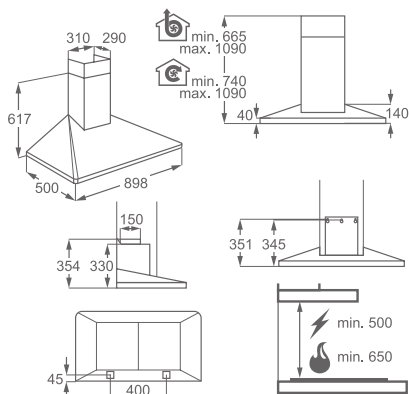

Rozměry V x Š x H (mm):
665 x 898 x 500

Cena: 10 450 Kč