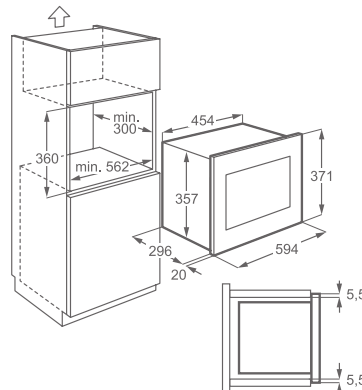

Rozměry V x Š x H (mm):
371 x 594 x 296

Cena: 12 360 Kč