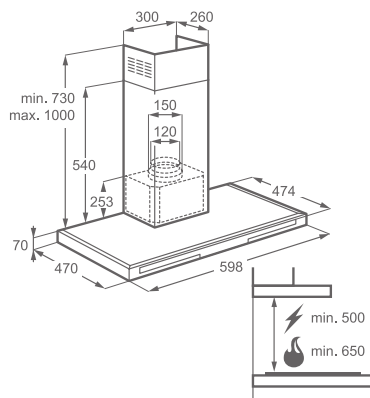

Rozměry V x Š x H (mm):
800 x 598 x 474

Cena: 14 480 Kč