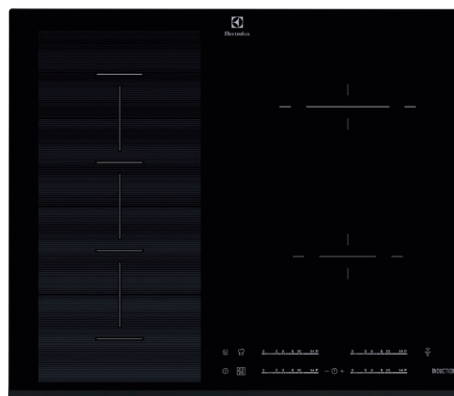

- jednoduchá instalace pomocí přichytek

Barva a provedení: bílá, se zkosenou hranou

Rozměry Š x H (mm):
780 x 520

Cena: 19 990 Kč

Indukční varná deska

EHX6455FHK

Typ a pozice ovládání: dotykové posuvné ovládání DirectAccess vpravo vpředu

Funkce:

- flexibilní deska Infinite
- technologie propojení varné desky s odsavačem Hob2Hood
- funkce FlexiBridge
- funkce ProCook – předdefinované teplotní zóny
- podsvícené ukazatele
- digitální ukazatel pro každou zónu
- indukční zóny s funkcí zvýšení výkonu
- detekce hrnců a pánví
- automatické rychlé zahřátí
- blokování ovládání
- dětská pojistka
- zabezpečení desky: automatické vypnutí
- EcoTimer™
- přičítací časoměr CountUp
- zvukový signál
- časové funkce
- funkce CleverHeat™