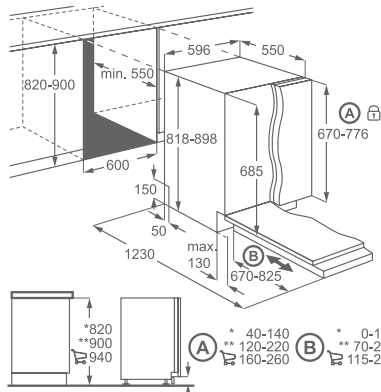

Rozměry V x Š x H (mm):

818 x 596 x 550

Cena: 20 590 Kč