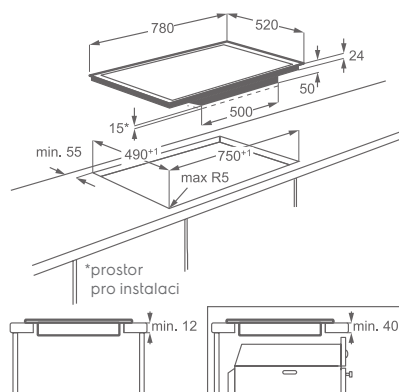

Vybavení:

- jednoduchá instalace pomocí přichytek

Barva a provedení: černá, se zkosenou hranou

Rozměry Š x H (mm):
780 x 520

Cena: 21 990 Kč