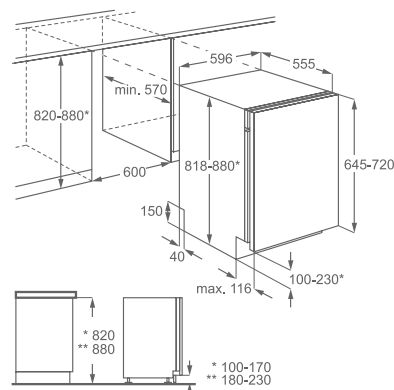

Rozměry V x Š x H (mm):
818 x 596 x 555

Cena: 13 480 Kč