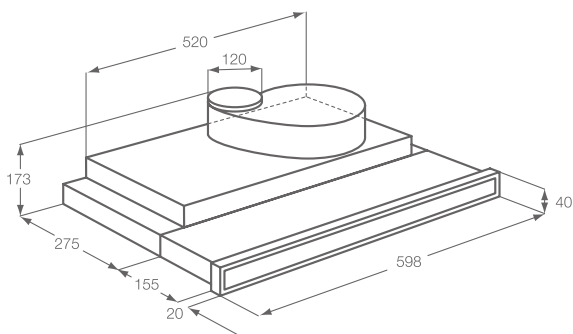

Výsuvný, šířka 60 cm

EFP6411X

Způsob ovládní: posuvné ovládní

Počet rychlostí: 3

Výkon: max./min.: 185/125 m³/h

Hlučnost: max./min.: 57/47 dB(A)

Osvětlení: halogenové, 2x

Funkce:

- možnost nastavení recirkulace vzduchu
- typ uhlíkového filtru E3CFE303

Barva: nerez

Rozměry V x Š x H (mm):

173 x 598 x 295

Cena: 2 790 Kč