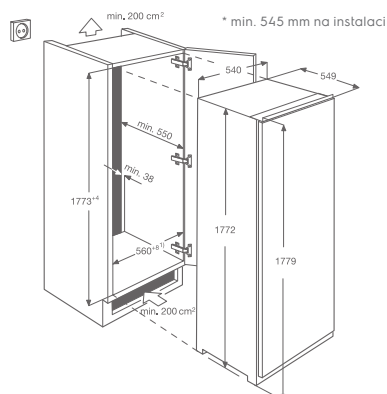

Rozměry V x Š x H (mm):
1 780 x 560 x 550

Cena: 22 270 Kč