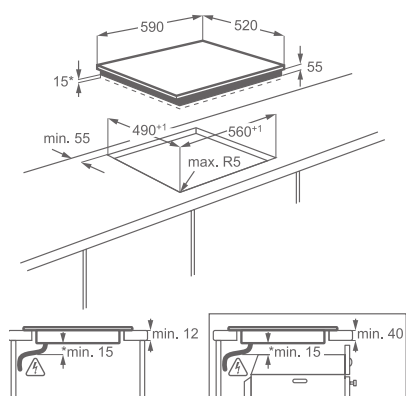

Vybavení:

- jednoduchá instalace pomocí přichytek

Barva a provedení: černá, se zkosenou hranou

Rozměry Š x H (mm):
590 x 520

Cena: 12 490 Kč