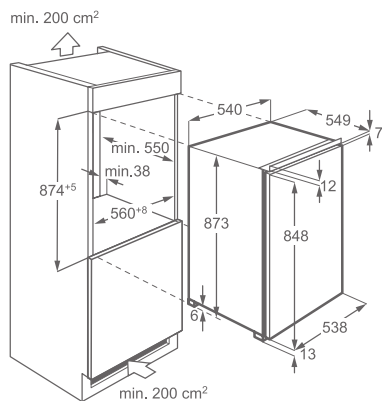

Vybavení:

- zásuvky s držadly a průhledným čelem
- zaměnitelné otevírání dveří
- poličky: 4 l plná šířka l průhledné plastové
- škrabka na led

Hlučnost (dB(A)): 35

Rozměry V x Š x H (mm):

880 x 560 x 550

Cena: 10 390 Kč