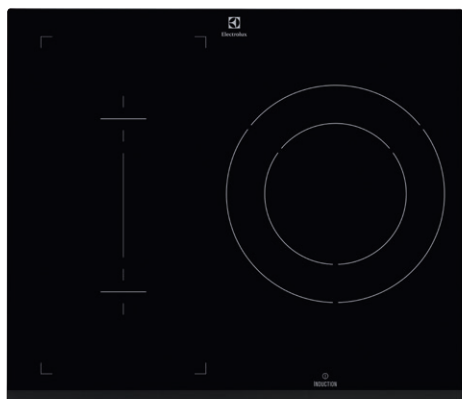

- jednoduchá instalace pomocí přichytek

Barva a provedení: černá, se zkosenou hranou

Rozměry Š x H (mm):
590 x 520

Cena: 14 690 Kč

Indukční varná deska

EHI6732FOK

Typ a pozice ovládání: kruhové posuvné ovladače vpravo vpředu