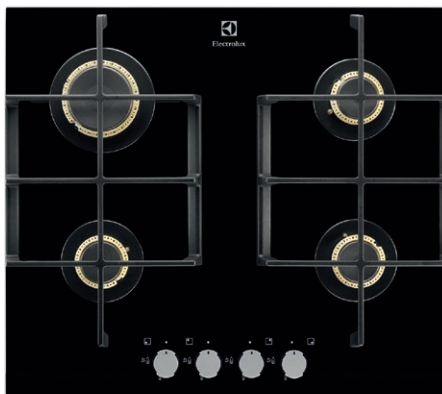

Vybavení:

- jednoduchá instalace pomocí přichytek
- souprava pro připojení k plynu
- litinové podpěry

Barva a provedení: černá

Rozměry Š x H (mm):
680 x 510

Cena: 9 850 Kč

Plyn na skle

EGT6345YOK

Typ a pozice ovládání: otočné knoflíky ve středu vpředu