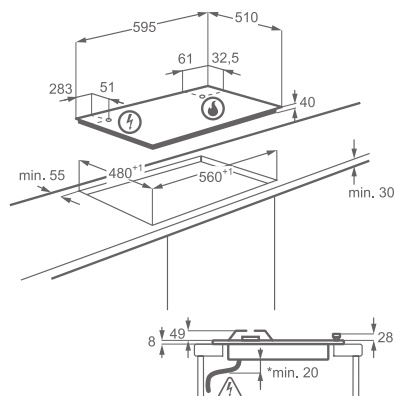

Vybavení:

- jednoduchá instalace pomocí přichytek
- souprava pro připojení k plynu
- smaltované podpěry

Barva a provedení: nerez, nízký profil, zešíkmený rám

Rozměry Š x H (mm):

594 x 510

Cena: 5 690 Kč

Plynová varná deska Slim line