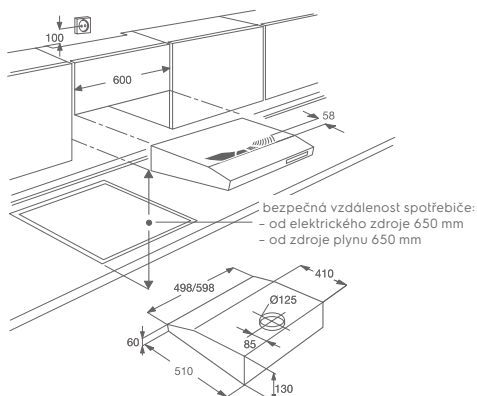

Rozměry V x Š x H (mm):
132 x 498 x 510

Cena: 2 220 Kč