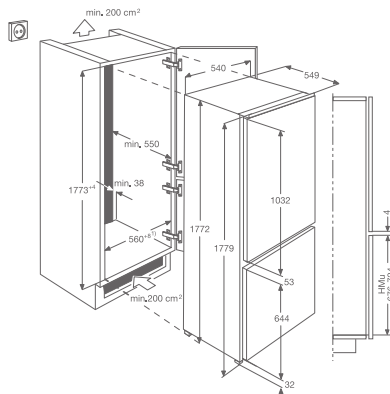

Rozměry V x Š x H (mm):

1 772 x 540 x 549

Cena: 16 990 Kč