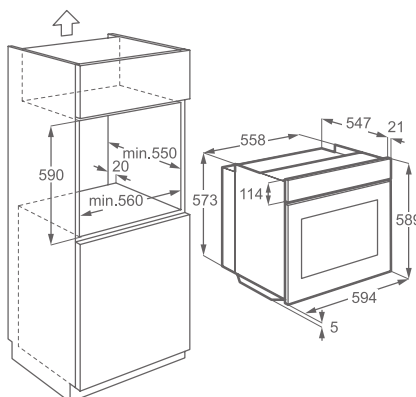

Vybavení:

- 1 běžný rošt chromovaný | 1 odkapávací pekáč šedý smalt | 1 smaltovaný koláčový plech na pečení

Barva: nerez s povrchovou úpravou proti otiskům prstů

Rozměry V x Š x H (mm):

594 x 594 x 568

Cena: 9 570 Kč