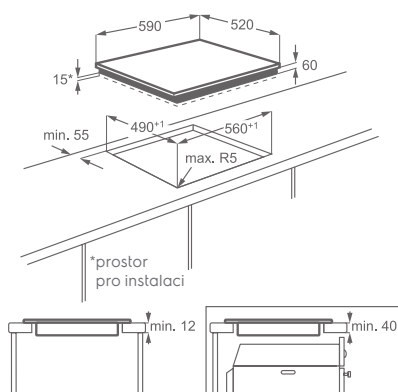

Vybavení:

- jednoduchá instalace pomocí přichytek

Barva a provedení: černá, bez rámu

Rozměry Š x H (mm):
590 x 520

Cena: 9 390 Kč