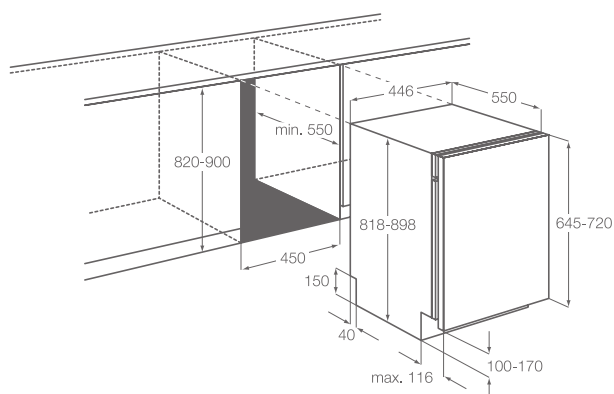

Rozměry V x Š x H (mm):
818 x 446 x 550

Cena: 17 490 Kč