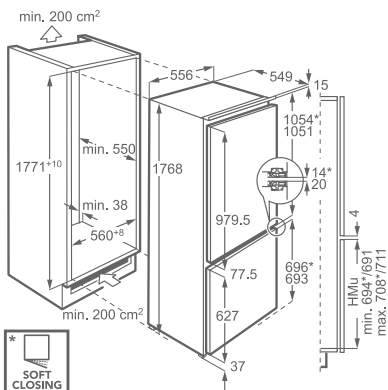

Rozměry V x Š x H (mm):
1 769 x 556 x 549

Cena: 20 490 Kč