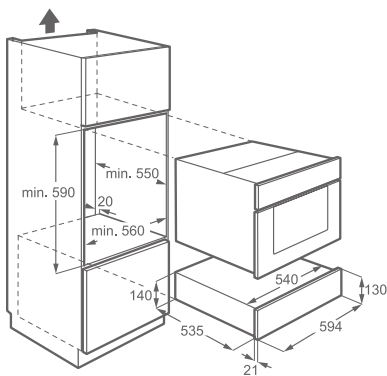

Vestavná ohřívací zásuvka

EED14700OV

Kapacita: max. 6 souprav při běžné velikosti nádobí

Výška (cm): 14

Funkce:

- ohřívání nádobí | rozmrazování | ohřívání jídla | kynutí těsta
- nastavitelný rozsah teplot: 30–80 °C
- ideální způsob ohřívání talířů a udržování teplých jídel
- cirkulace teplého vzduchu pro rovnoměrnou distribuci tepla

Vybavení:

- vysunovací drážky
- odnímatelná protiskluzová podložka

Barva: bílá s povrchovou úpravou proti otiskům prstů

Prostor pro instalaci V x Š x H (mm):
140 x 560 x 550

Cena: 11 490 Kč