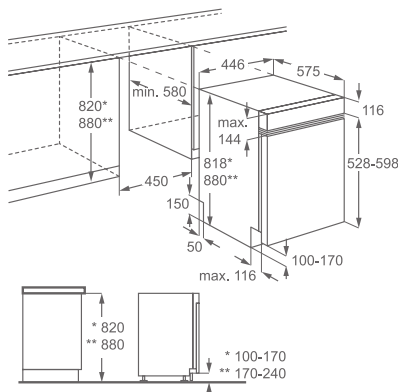

Vybavení:

- horní košík se systémem FlexiLift
- termoeffektivní systém
- Sensorcontrol
- systém WaterStop
- panel se symboly

Hlučnost (dB(A)): 49

Rozměry V x Š x H (mm):
818 x 446 x 576

Cena: 14 410 Kč

vestavná, plně integrovaná myčka 45 cm