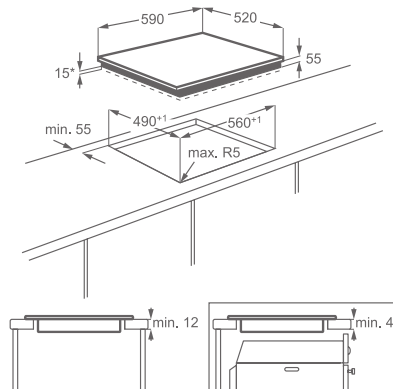

Vybavení:

- jednoduchá instalace pomocí přichytek

Barva a provedení: černá, se zkosenou hranou

Rozměry Š x H (mm):
590 x 520

Cena: 14 690 Kč