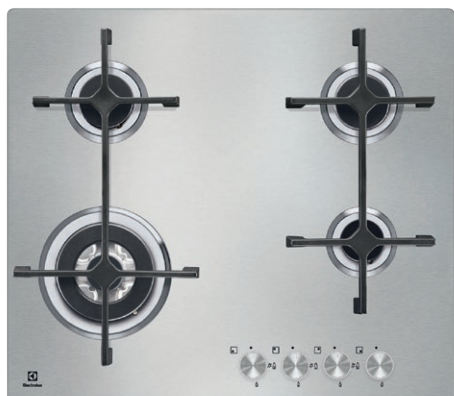

Plynová varná deska Slim line

EGS6648NOX

Typ a pozice ovládání: otočné knoflíky vpravo vpředu

Funkce:

- integrované elektrické zapalování ovladačem
- bezpečnostní termopojistka
- možnost intenzivního vaření ve woku
- hořák s výkonem 4 kW pro rovnoměrné vaření

Varné zóny:

- levá přední: trojitý hořák, 4 000 W/122 mm
- levá zadní: střední hořák, 2 000 W/70 mm
- pravá přední: malý hořák, 1 000 W/54 mm
- pravá zadní: střední hořák, 2 000 W/70 mm

Vybavení:

- jednoduchá instalace pomocí přichytek
- souprava pro připojení k plynu
- litinové podpěry

Barva a provedení: nerez, design UltraFlat