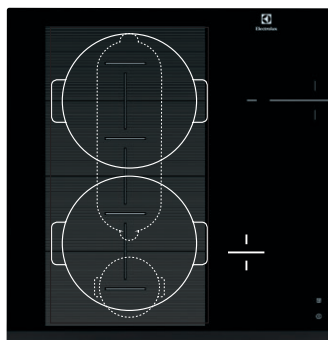

Varné desky

Co je nového?

Nekonečné možnosti při každodenním vaření. Představujeme vám novou indukční varnou desku Infinite™ Combi, která vám na své velkorosé varné zóně příznačně nazvané FreeZone umožní rozvíjet vaši kulinářskou kreativitu. Zde je několik důmyslných a praktických funkcí z naší řady varných desek.