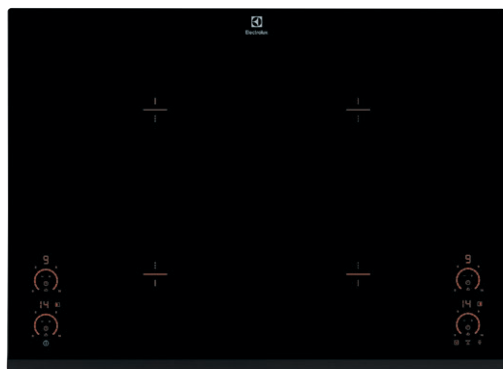

- jednoduchá instalace pomocí přichytek

Barva a provedení: černá, se zkosenou hranou

Rozměry Š x H (mm):
590 x 520

Cena: 18 490 Kč

Indukční varná deska

EHD7740FOK

Typ a pozice ovládání: kruhové posuvné ovladače vlevo a vpravo

Funkce:

- flexibilní deska Infinite
- funkce Bridge
- podsvícené ukazatele
- digitální ukazatel pro každou zónu
- indukční zóny s funkcí zvýšení výkonu
- detekce hrnců a pánví
- automatické rychlé zahřátí
- funkce Stop+Go
- blokování ovládání
- dětská pojistka
- zabezpečení desky: automatické vypnutí
- zvukový signál
- přičítací časoměr CountUp
- EcoTimer™
- časové funkce
- funkce CleverHeat™