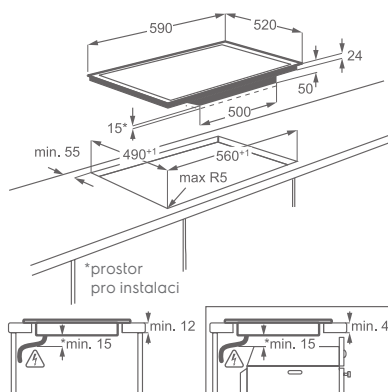

Vybavení:

- jednoduchá instalace pomocí přichytek

Barva a provedení: černá, se zkosenou hranou

Rozměry Š x H (mm):
590 x 520

Cena: 18 490 Kč