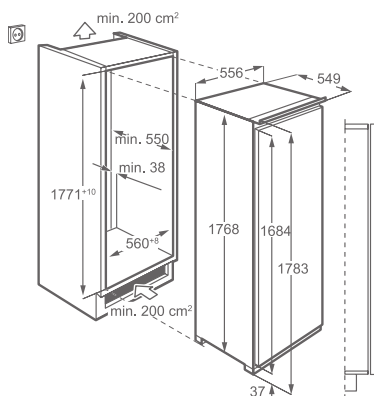

Rozměry V x Š x H (mm):
1780 x 560 x 550

Cena: 19 490 Kč