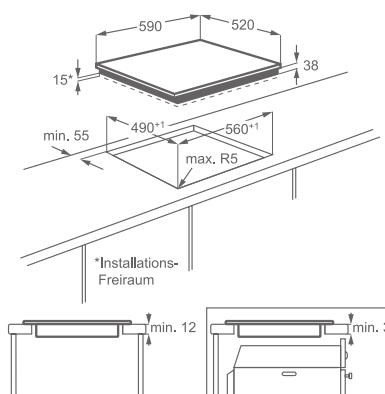

Vybavení:

- jednoduchá instalace pomocí přichytek

Barva a provedení: černá, se zkosenou hranou

Rozměry Š x H (mm):
590 x 520

Cena: 15 990 Kč