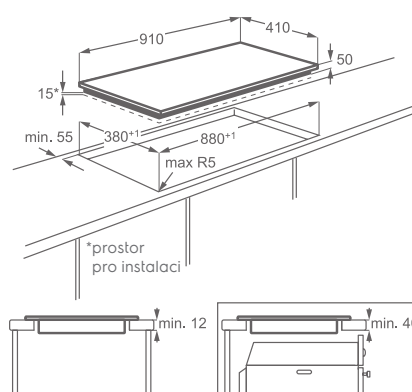

Vybavení:

- jednoduchá instalace pomocí přichytek

Barva a provedení: černá, se zkosenou hranou

Rozměry Š x H (mm):
910 x 410

Cena: 19 990 Kč