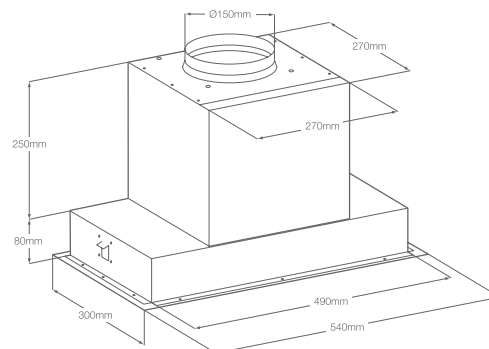

bezpečná vzdálenost spotřebiče:
- od elektrického zdroje 650 mm
- od zdroje plynu 650 mm

Rozměry V x Š x H (mm):
350 x 540 x 300

Cena: 12 810 Kč