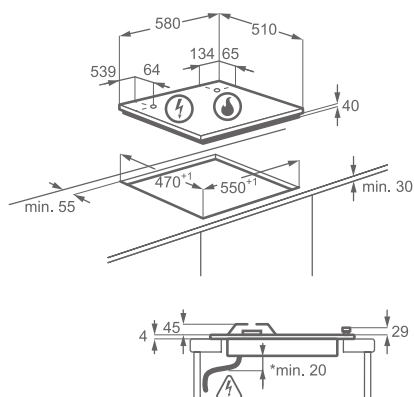

Rozměry Š x H (mm):

580 x 510

Cena: 9 720 Kč