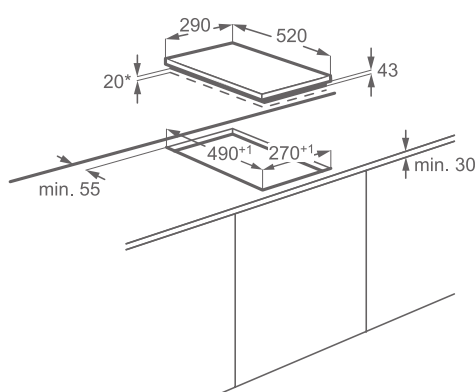

Vybavení:

- jednoduchá instalace pomocí příchyttek

Barva a provedení: černá

Rozměry Š x H (mm):
290 x 520

Cena: 6 990 Kč