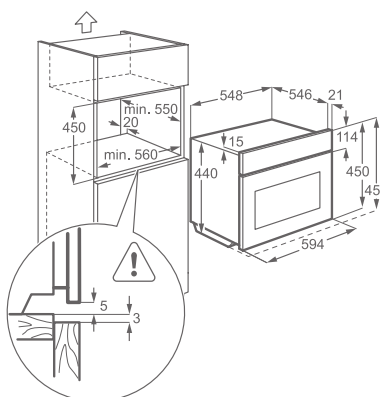

Rozměry V x Š x H (mm):

455 x 594 x 567

Cena: 20 990 Kč