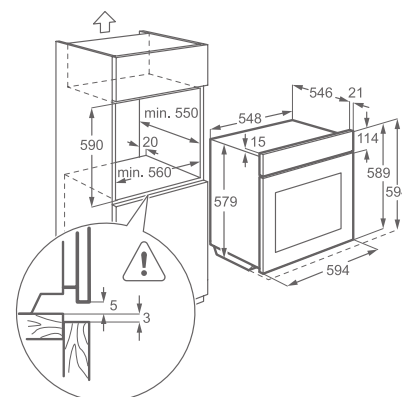

Rozměry V x Š x H (mm):
594 x 594 x 567

Cena: 36 620 Kč