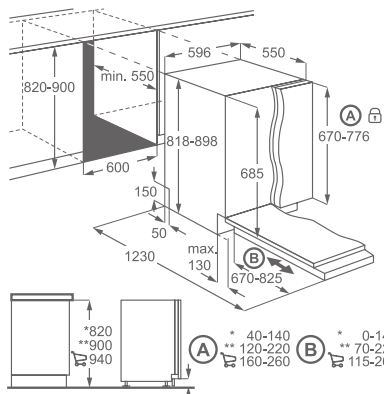

Hlučnost (dB(A)): 39

Rozměry V x Š x H (mm):

818 x 596 x 550

Cena: 23 680 Kč

vestavná, plně integrovaná myčka 60 cm

ESL7525RO

Vnitřní prostor: RealLife s objemem XXL (o 10 l více)

Počet jídelních souprav: 13