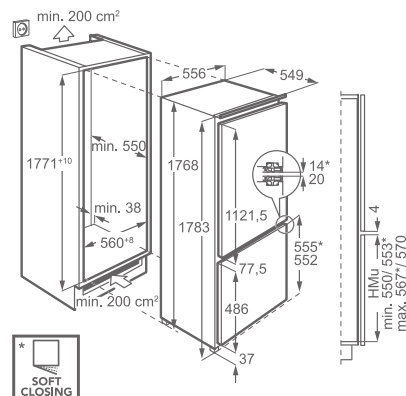

Rozměry V x Š x H (mm):
1 780 x 560 x 550

Cena: 26 990 Kč