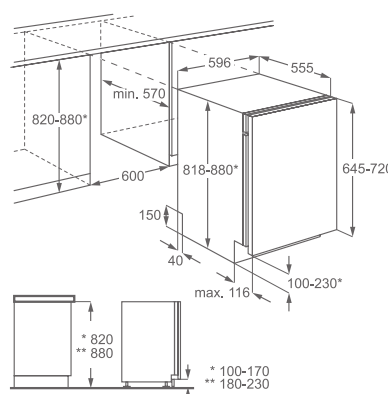

Rozměry V x Š x H (mm):
818 x 596 x 555

Cena: 13 990 Kč