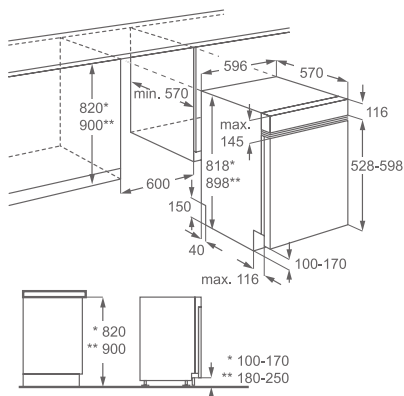

Vybavení:

- horní košík se systémem FlexiLift
- termoefektivní systém
- Sensorcontrol
- systém WaterStop
- panel se symboly

Hlučnost (dB(A)): 47

Rozměry V x Š x H (mm):
818 x 596 x 575

Cena: 13 490 Kč

vestavná, plně integrovaná myčka 60 cm