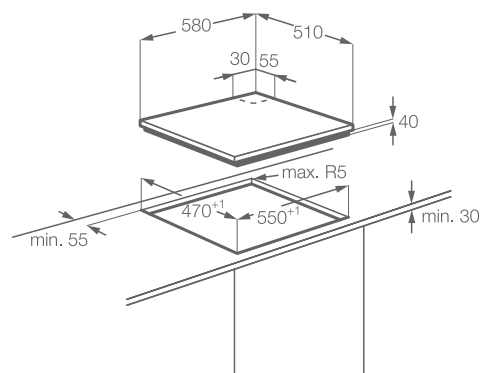

Vybavení:

- jednoduchá instalace pomocí příchytek
- souprava pro připojení k plynu
- smaltované podpěry

Barva a provedení: nerez

Rozměry Š x H (mm):
580 x 510

Cena: 4 560 Kč

Modulární varná deska

EQL4520BOZ