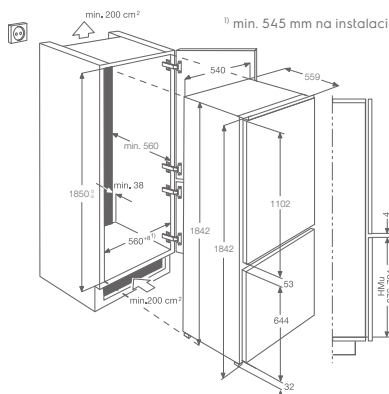

Vybavení:

- zóna s nižší teplotou FreshZone® umožňuje skladovat maso a ryby dvakrát déle
- systém FreeStore® zabezpečuje rovnoměrnou teplotu v chladničce
- SpacePlus®: největší vnitřní prostor při standardních vnějších rozměrech
- beznárazová technologie Electrolux TwinTech® s funkcí FreeStore® pro optimální vlhkost v chladničce a mrazničce
- zásuvka s CrispFresh™ pro regulaci vlhkosti
- osvětlení chladničky: 1 | interní LED | po straně
- poličky chladničky: 3 | plná šířka | 2 poloviční hloubka | skleněné s obrubou vpředu a vzadu
- stojan na vajíčka: 2 na 6 vajíček
- poličky mrazničky: 1 | široká | skleněná
- zásuvky mrazničky: 3 | plná šířka | průhledné plastové
- speciální přihrádky chladničky: 1 | zásuvka průhledná
- zaměnitelné otevírání dveří

Hlučnost (dB(A)): 39

Rozměry V x Š x H (mm):
1 850 x 560 x 560

Cena: 20 990 Kč