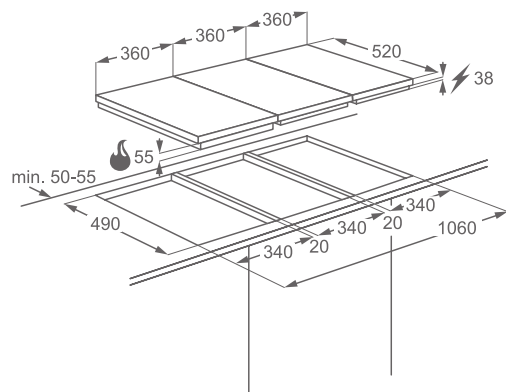

Vybavení:

- jednoduchá instalace pomocí příchyttek

Barva a provedení: černá, bez rámu

Rozměry Š x H (mm):
360 x 520

Cena: 13 990 Kč