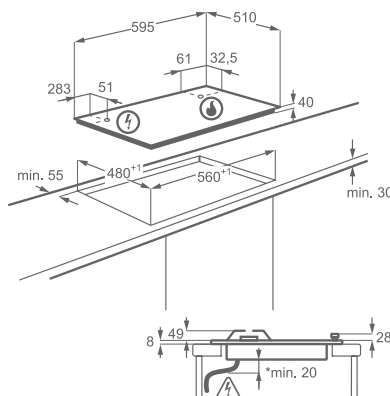

Rozměry Š x H (mm):
594 x 510

Cena: 6 190 Kč