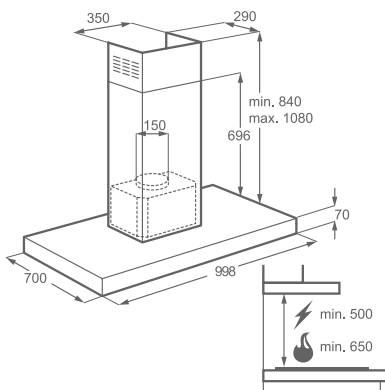

Rozměry V x Š x H (mm):
910 x 998 x 700

Cena: 27 850 Kč