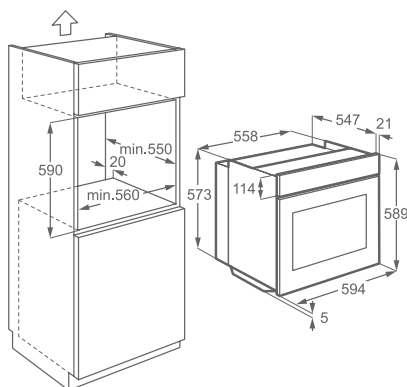

Vybavení:

- 1 běžný rošt chromovaný | 1 odkapávací pekáč šedý smalt | 1 smaltovaný koláčový plech na pečení

Barva: nerez s povrchovou úpravou proti otiskům prstů

Rozměry V x Š x H (mm):

594 x 594 x 568

Cena: 8 800 Kč