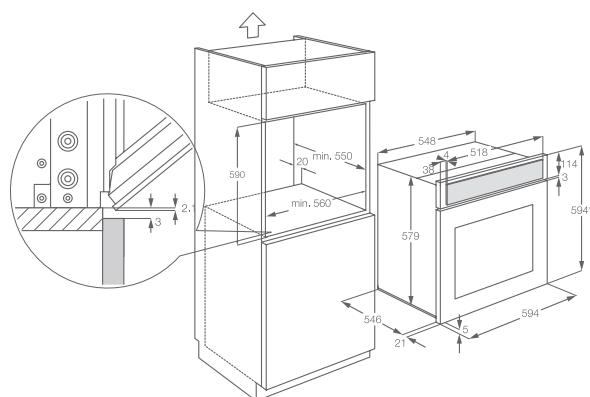

Vybavení:

- 1 koláčový plech na pečení šedý smalt | 1 odkapávací pekáč šedý smalt
- teplotní sonda
- teleskopické výsuvy

Barva: nerez s povrchovou úpravou proti otiskům prstů

Rozměry V x Š x H (mm):

594 x 594 x 568