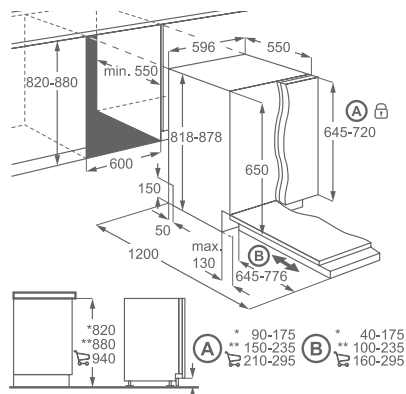

Vybavení:

- měkké hroty SoftSpikes
- horní košík se systémem FlexiLift
- termoefektivní systém
- Sensorcontrol
- systém WaterStop
- panel se symboly
- invertorový motor

Hlučnost (dB(A)): 44

Rozměry V x Š x H (mm):
 818 x 596 x 550