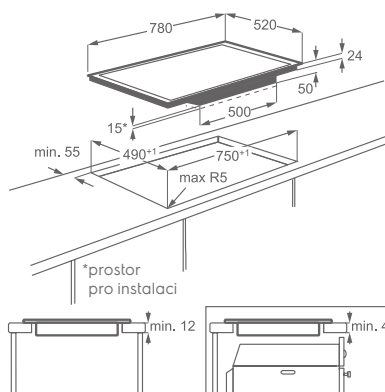

Vybavení:

- jednoduchá instalace pomocí přichytek

Barva a provedení: černá, se zkosenou hranou

Rozměry Š x H (mm):
780 x 520

Cena: 16 990 Kč