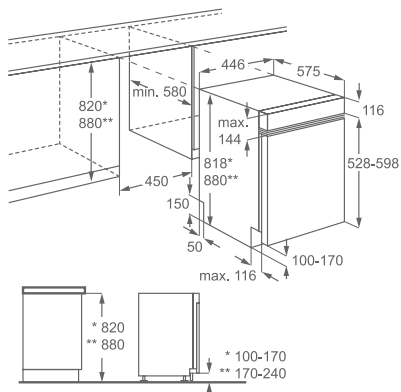

Rozměry V x Š x H (mm):
818 x 446 x 570

Cena: 16 930 Kč