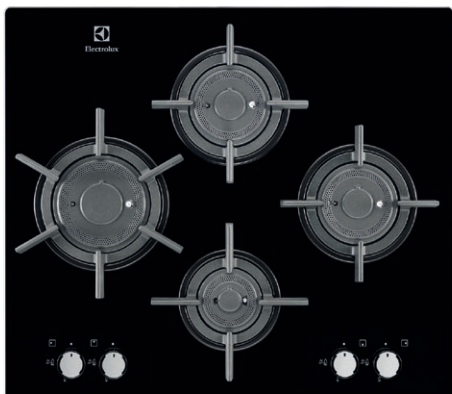

Vybavení:

- jednoduchá instalace pomocí příchytěk
- souprava pro připojení k plynu
- litinové podpěry

Barva a provedení: černá

Rozměry Š x H (mm):

580 x 510

Cena: 9 720 Kč

Plyn na skle

EGT6647LOK