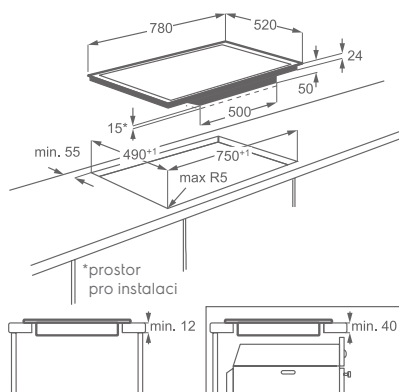

Vybavení:

- jednoduchá instalace pomocí přichytek

Barva a provedení: černá, se zkosenou hranou

Rozměry Š x H (mm):
780 x 520

Cena: 16 990 Kč