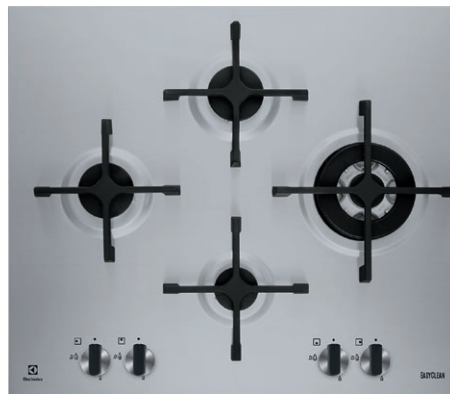

Vybavení:

- jednoduchá instalace pomocí přichytek
- souprava pro připojení k plynu
- litinové podpěry

Barva a provedení: nerez

Rozměry Š x H (mm):
595 x 525

Cena: 11 840 Kč

Plynová varná deska

EGU6648LXX

Typ a pozice ovládání: otočné knoflíky vlevo a vpravo vpředu