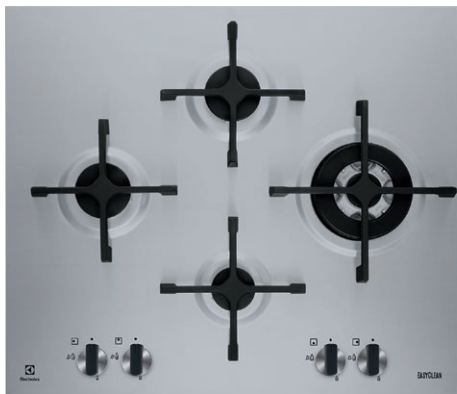

Plynová varná deska Slim line

EGH6243LXX

Ilustrační foto

Typ a pozice ovládání: otočné knoflíky vlevo a vpravo vpředu

Funkce:

- integrované elektrické zapalování ovladačem
- bezpečnostní termopojistka
- hořák s výkonem 4 kW pro rovnoměrné vaření

Varné zóny:

- levá přední: střední hořák, 2 900 W/70 mm
- střední přední: malý hořák, 1 000 W/54 mm
- střední zadní: střední hořák, 2 000 W/70 mm
- pravá přední: trojitý korunkový hořák, 4 000 W/122 mm

Vybavení:

- jednoduchá instalace pomocí přichytek
- souprava pro připojení k plynu
- smaltované podpěry

Barva a provedení: nerez, zešikmený rám