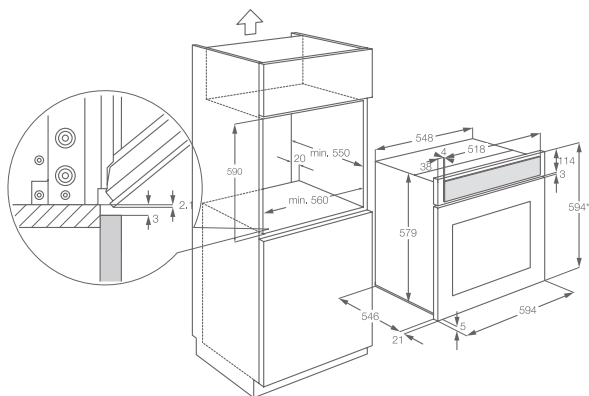

Vybavení:

- 1 smaltovaný koláčový plech na pečení | 1 odkapávací pekáč šedý smalt
- teplotní sonda
- teleskopické výsuvy

Barva: nerez s povrchovou úpravou proti otiskům prstů

Rozměry V x Š x H (mm):

594 x 594 x 568