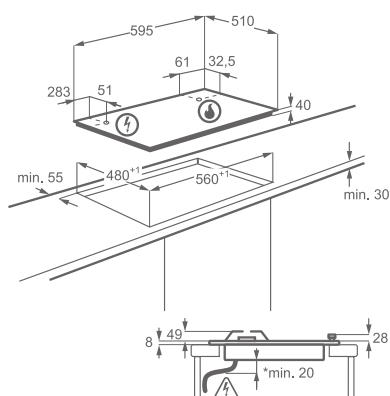

Rozměry Š x H (mm):
594 x 510

Cena: 6 250 Kč