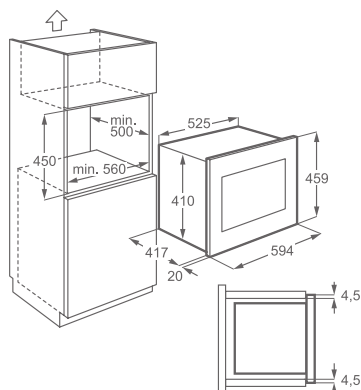

Rozměry V x Š x H (mm):
459 x 594 x 417

Cena: 12 990 Kč