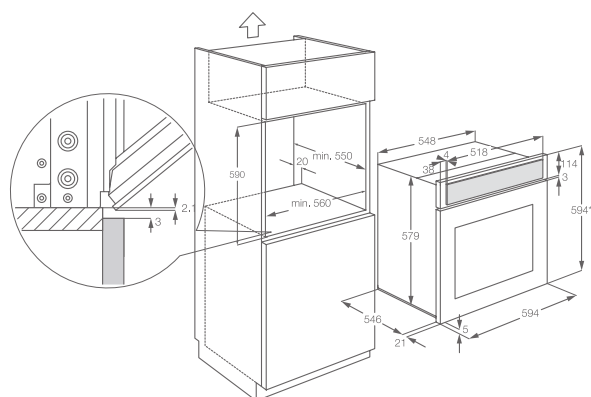

Rozměry V x Š x H (mm):

594 x 594 x 567

Cena: 14 590 Kč