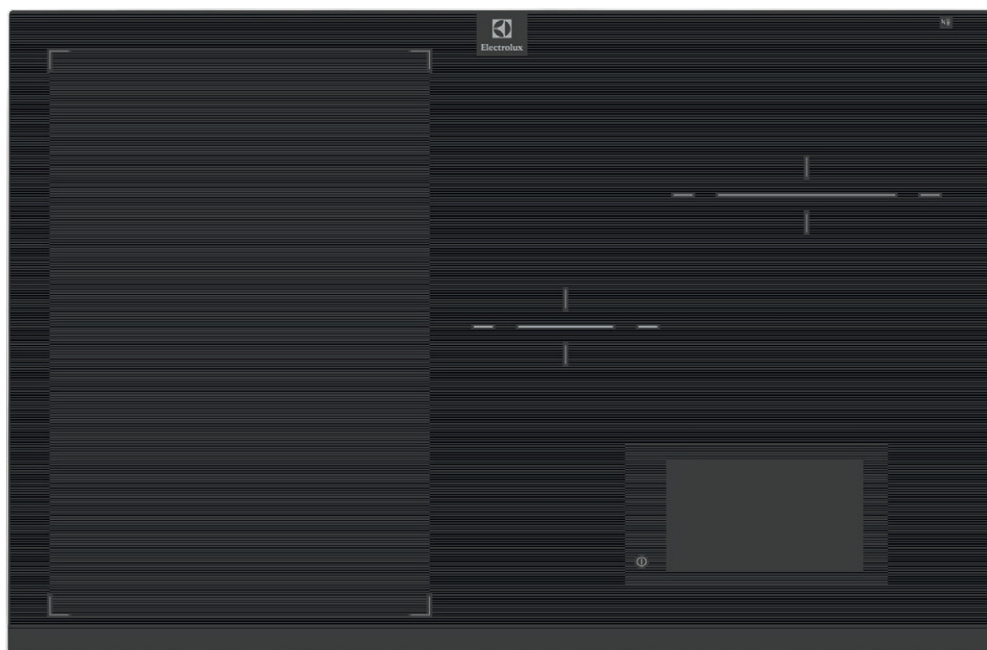

Indukční varná deska

EHX8H10FBK

Typ a pozice ovládní: velký, plně dotykový barevný displej Infisight™, vpravo vpředu

Funkce:

- flexibilní deska Infinite™ Combi
- funkce ProCook: předdefinované teplotní oblasti
- funkce FreeZone
- funkce Split
- indukční zóny s funkcí zvýšení výkonu
- detekce hrnců a pánví
- automatické rychlé zahřátí
- blokování ovládní
- dětská pojistka
- zabezpečení desky: automatické vypnutí
- zvukový signál
- přičítací časoměr CountUp
- EcoTimer™
- časové funkce
- indikace zbytkového tepla: TFT displej
- volný pohyb až 3 kusů hrnců nebo pánví na levé straně

Varné zóny:

- levá přední: flexibilní indukční zóna Free, 500-3 700 W/(h) 460 × (š) 300 mm
- pravá přední: indukční, 1 400/2 500 W/145 mm
- pravá zadní: indukční, 2 300/3 700 W/210 mm