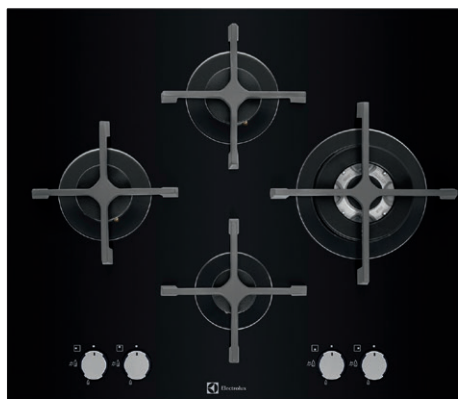

Vybavení:

- jednoduchá instalace pomocí přichytek
- souprava pro připojení k plynu
- litinové podpěry

Barva a provedení: bílá

Rozměry Š x H (mm):
590 x 520

Cena: 8 360 Kč

Plyn na skle

EGT6343LOK

Typ a pozice ovládání: otočné knoflíky vlevo a vpravo vpředu