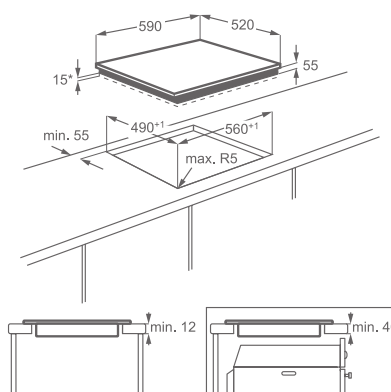

Vybavení:

- jednoduchá instalace pomocí přichytek

Barva a provedení: černá, se zkosnou hranou

Rozměry Š x H (mm):
590 x 520

Cena: 10 490 Kč