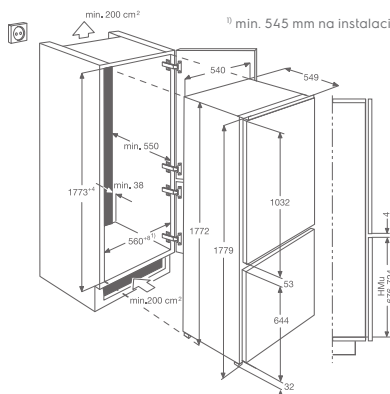

Rozměry V x Š x H (mm):
1772 x 540 x 549

Cena: 17 490 Kč