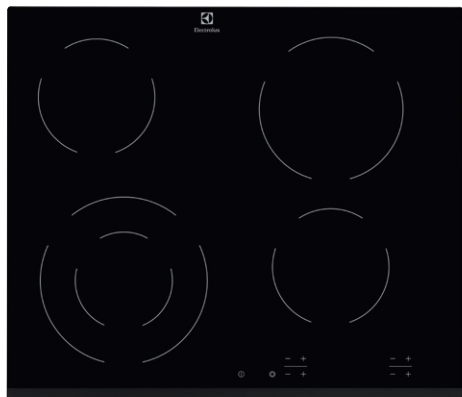

Vybavení:

- jednoduchá instalace pomocí přichytek

Barva a provedení: černá, nerezový rám

Rozměry Š x H (mm):
576 x 516

Cena: 6 350 Kč

Elektrická sklokeramická varná deska

EHF4624IFK

Typ a pozice ovládání: dotykové ovládání vpravo vpředu