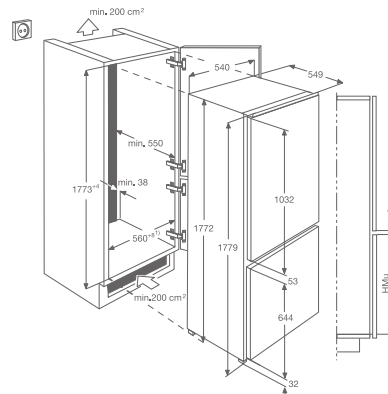

Vybavení:

- systém FreeStore® zabezpečuje rovnoměrnou teplotu v chladničce
- regulace vlhkosti v zásuvce na zeleninu
- osvětlení chladničky: 1 | FanHigh | interní LED
- poličky chladničky: 2 | plná šířka + 1 flexi polička | skleněné s obrubou vpředu a vzadu
- stojan na vajíčka: 2 na 6 vajíček
- poličky mrazničky: 2 | široké | skleněné
- zásuvky mrazničky: 3 | plná šířka | průhledné plastové
- zásuvky chladničky: 2 | poloviční šířka | průhledné plastové
- zaměnitelné otevírání dveří

Hlučnost (dB(A)): 39