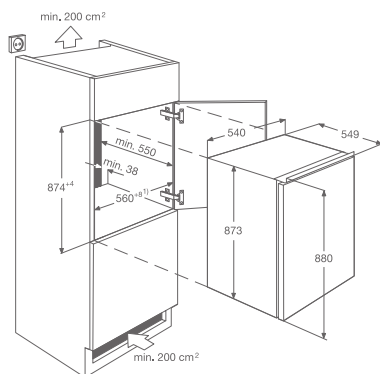

Rozměry V x Š x H (mm):
880 x 560 x 550

Cena: 8 990 Kč