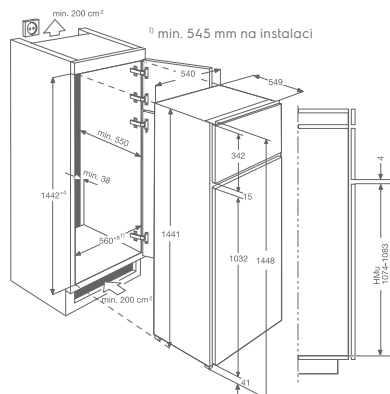

Rozměry V x Š x H (mm):

1 441 x 540 x 547

Cena: 12 250 Kč