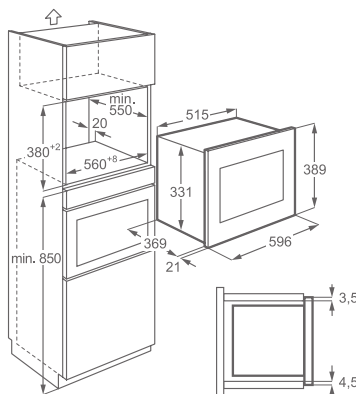

Rozměry V x Š x H (mm):
389 x 596 x 400

Cena: 8 750 Kč