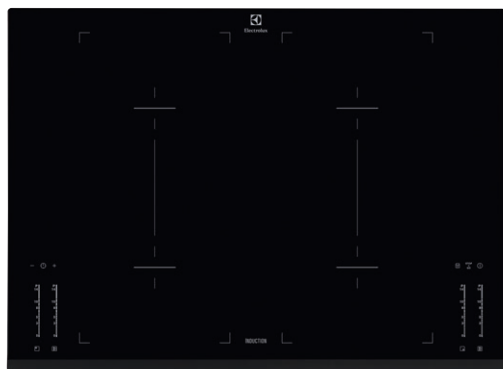

Vybavení:

- jednoduchá instalace pomocí přichytek

Barva a provedení: černá, se zkosenou hranou

Rozměry Š x H (mm):
590 x 520

Cena: 15 990 Kč

Indukční varná deska

EHL7640FOK

Typ a pozice ovládání: dotykové posuvné ovládání DirectAccess vlevo a vpravo