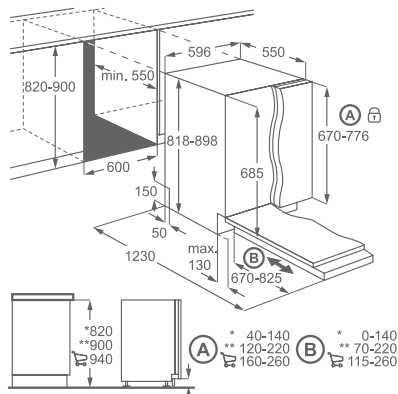

Rozměry V x Š x H (mm):
818 x 596 x 550

Cena: 18 530 Kč