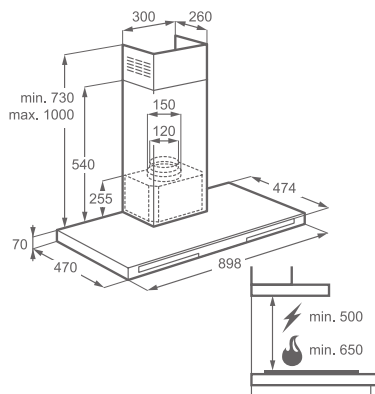

Rozměry V x Š x H (mm):
800 x 898 x 470

Cena: 33 410 Kč