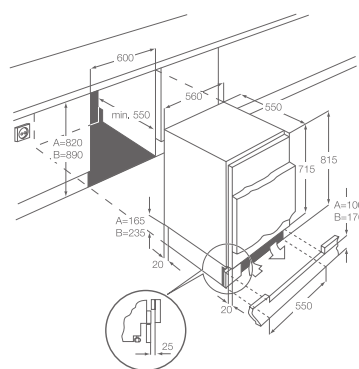

Rozměry V x Š x H (mm):
820 x 600 x 550

Cena: 9 490 Kč