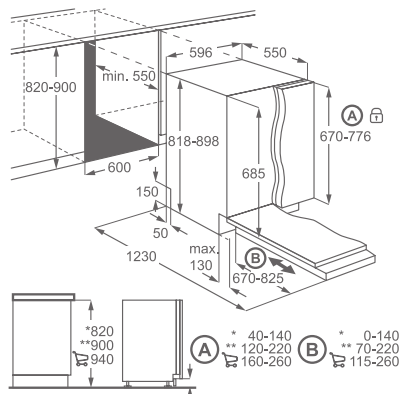

Rozměry V x Š x H (mm):
818 x 596 x 575

Cena: 22 650 Kč