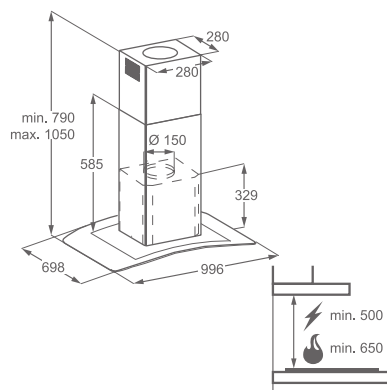

Rozměry V x Š x H (mm):
790 x 996 x 698

Cena: 24 490 Kč