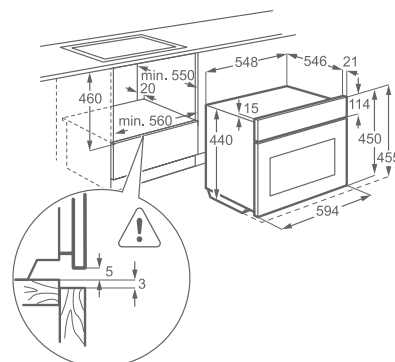

Vybavení:

- 1 chromovaný rošt, 1 odkapávací pekáč šedý smalt I | 1 smaltovaný koláčový plech na pečení I | 1 sada s děrovaným pekáčem
- teplotní sonda

Barva: nerez s povrchovou úpravou proti otiskům prstů