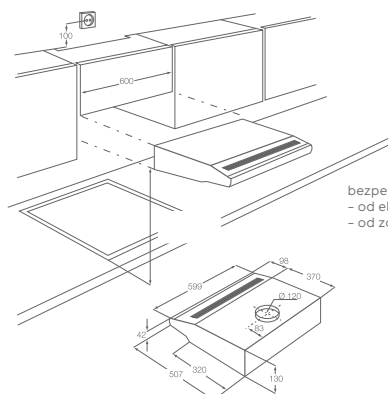

bezpečná vzdálenost spotřebiče:
- od elektrického zdroje 600 mm
- od zdroje plynu 700 mm