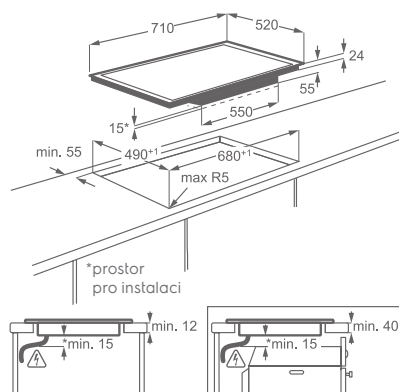

Vybavení:

- jednoduchá instalace pomocí přichytek

Barva a provedení: černá, se zkosenou hranou

Rozměry Š x H (mm):
710 x 520

Cena: 18 490 Kč