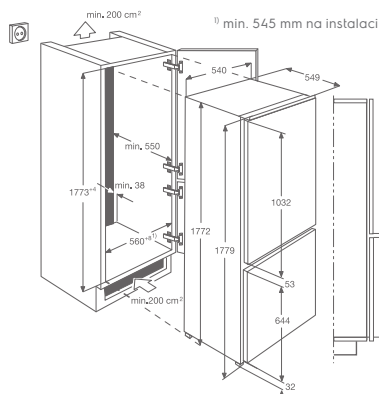

Rozměry V x Š x H (mm):
1 772 x 540 x 549

Cena: 20 990 Kč