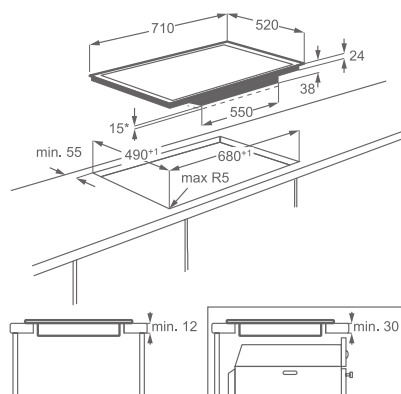

Vybavení:

- jednoduchá instalace pomocí přichytek

Barva a provedení: černá, se zkosenou hranou

Rozměry Š x H (mm):
590 x 520

Cena: 11 490 Kč