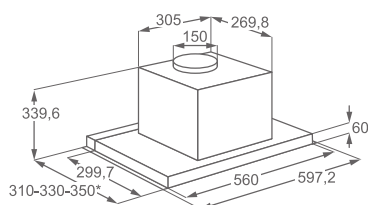

Rozměry V x Š x H (mm):
340 x 560 x 310

Cena: 8 230 Kč