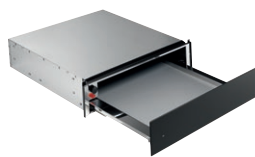

EED14700OZ

Kód výrobku	947 727 277	947 727 284	947 006 017	947 006 042
Produktová kategorie	vakuovací zásuvka	ohřívací zásuvka	ohřívací zásuvka	ohřívací zásuvka
Značka	Electrolux	Electrolux	Electrolux	Electrolux
Instalace výrobku	vestavná	vestavná	vestavná	vestavná
Rozměry V x Š x H (mm)	129 x 594 x 535	140 x 594 x 535	140 x 594 x 535	140 x 594 x 535
Čistá hmotnost (kg)	35	18	18	18