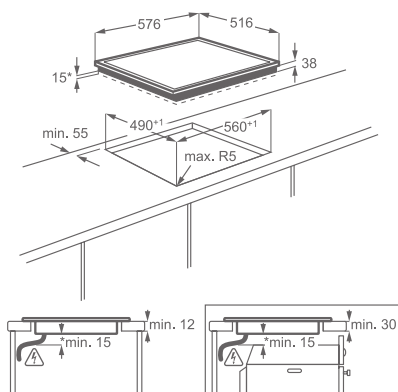

Vybavení:

- jednoduchá instalace pomocí přichytek

Barva a provedení: černá, nerezový rám

Rozměry Š x H (mm):
576 x 516

Cena: 8 900 Kč