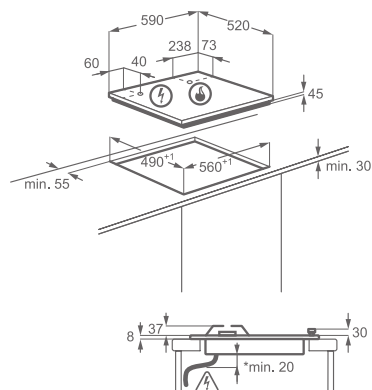

Rozměry Š x H (mm):
595 x 520

Cena: 13 030 Kč