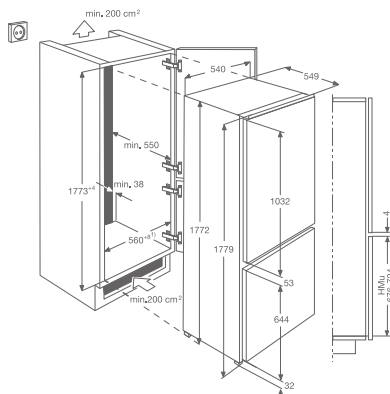

Rozměry V x Š x H (mm):
1772 x 540 x 547

Cena: 17 990 Kč