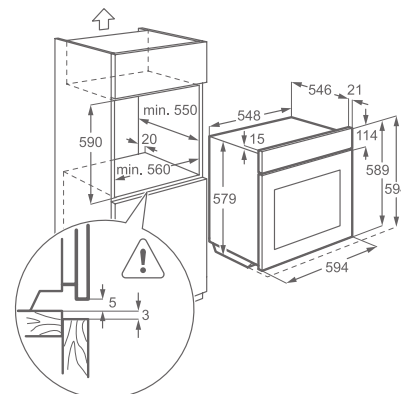

Rozměry V x Š x H (mm):
594 x 594 x 567

Cena: 36 620 Kč