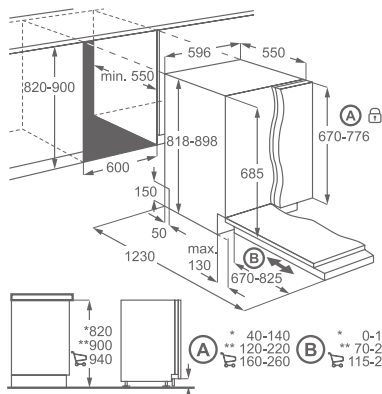

Hlučnost (dB(A)): 42

Rozměry V x Š x H (mm):
 818 x 596 x 550

Cena: 18 990 Kč

vestavná, plně integrovaná myčka 60 cm

ESL7510RO

Vnitřní prostor: RealLife s objemem XXL (o 10 l více)
Počet jídelních souprav: 13
Energetická třída: A++
Počet programů/teplot: 6/5
Spotřeba vody: 10,2 l