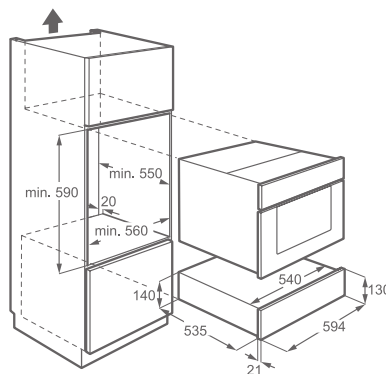

Vybavení:

- vysunovací drážky
- odnímatelná protiskluzová podložka

Barva: nerez s povrchovou úpravou proti otiskům prstů

Prostor pro instalaci V x Š x H (mm):
140 x 560 x 550

Cena: 11 490 Kč

Prostor pro instalaci V x Š x H (mm):
140 x 560 x 550