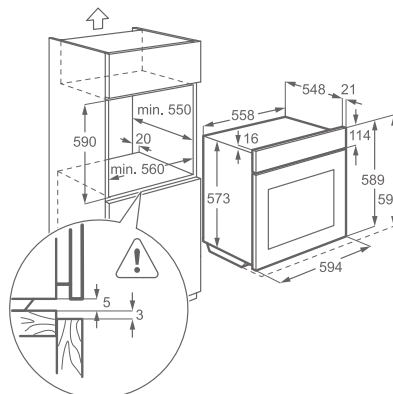

Vybavení:

- 1 smaltovaný plech na pečení | 1 odkapávací pekáč šedý smalt
- teleskopické výsuvy

Barva: nerez s povrchovou úpravou proti otiskům prstů

Rozměry V x Š x H (mm):

594 x 594 x 569

Cena: 15 150 Kč

Multifunkční trouba