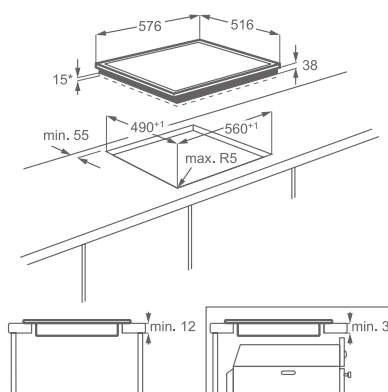

Vybavení:

- jednoduchá instalace pomocí přichytek

Barva a provedení: černá, nerezový rám

Rozměry Š x H (mm):
576 x 516

Cena: 6 350 Kč