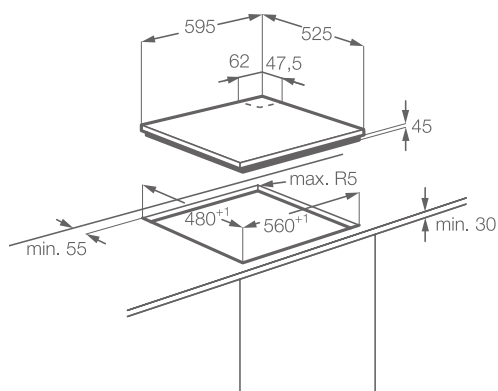

Barva a provedení: nerez, design UltraFlat

Rozměry Š x H (mm):
595 x 525

Cena: 8 900 Kč

Plynová varná deska Slim line

EGH7353BOX

Typ a pozice ovládání: otočné knoflíky ve středu vpředu

Funkce:

- integrované elektrické zapalování ovladačem
- bezpečnostní termopojistka
- hořák s výkonem 4 kW pro rovnoměrné vaření