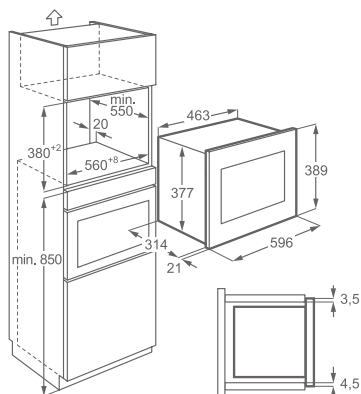

Barva: nerez s povrchovou úpravou proti otiskům prstů,
vnitřek - nerez

Rozměry V x Š x H (mm):
389 x 596 x 343

Cena: 5 720 Kč

Plně automatický, kompaktní, vestavný kávovar

EBC54524OZ

Ovládání: dotykové ovládání s LCD obrazovkou