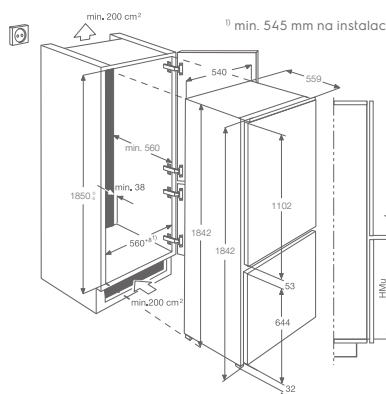

Vybavení:

- zóna s nižší teplotou FreshZone® umožňuje skladovat maso a ryby dvakrát déle
- systém FreeStore® zabezpečuje rovnoměrnou teplotu v chladničce
- SpacePlus®: největší vnitřní prostor při standardních vnějších rozměrech
- beznámrázová technologie Electrolux TwinTech® s funkcí FreeStore® pro optimální vlhkost v chladničce a mrazničce
- zásuvka s CrispFresh™ pro regulaci vlhkosti
- osvětlení chladničky: 1 | interní LED | po straně
- poličky chladničky: 3 | plná šířka | 2 poloviční hloubka | skleněné s obrubou vpředu a vzadu
- stojan na vajíčka: 2 na 6 vajíček
- poličky mrazničky: 1 | široká | skleněná
- zásuvky mrazničky: 3 | plná šířka | průhledné plastové
- speciální přihrádky chladničky: 1 | zásuvka průhledná
- zaměnitelné otevírání dveří
- 2 chladicí akumulátory

Hlučnost (dB(A)): 39