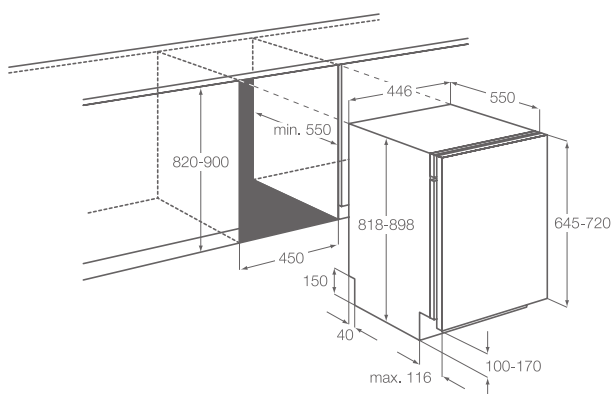

Hlučnost (dB(A)): 51

Rozměry V x Š x H (mm):
 818 x 446 x 550

Cena: 11 800 Kč

Praní a sušení

Skvělý výsledek zas a znovu

Pračka se sušičkou.....148

Pračky149

Pračka se sušičkou pro plně integrovanou instalaci v kuchyni