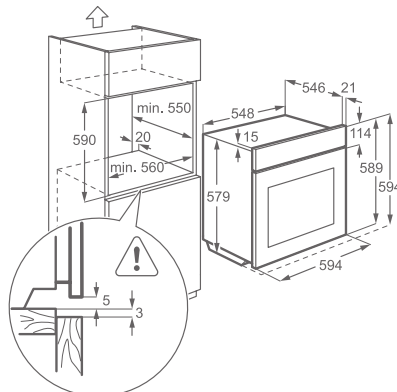

Vybavení:

- 1 běžný rošt chromovaný | 1 odkapávací pekáč šedý smalt | 1 smaltovaný koláčový plech na pečení
- teplotní sonda
- teleskopické výsuvy

Barva: nerez s povrchovou úpravou proti otiskům prstů

Rozměry V x Š x H (mm):