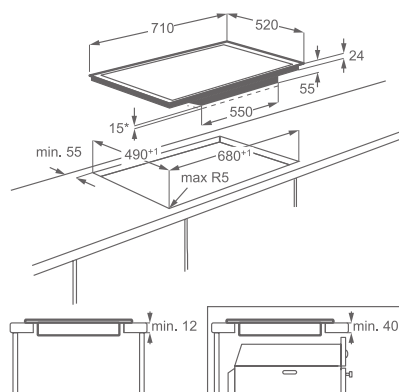

Vybavení:

- jednoduchá instalace pomocí přichytek

Barva a provedení: černá, se zkosenou hranou

Rozměry Š x H (mm):
710 x 520

Cena: 16 490 Kč