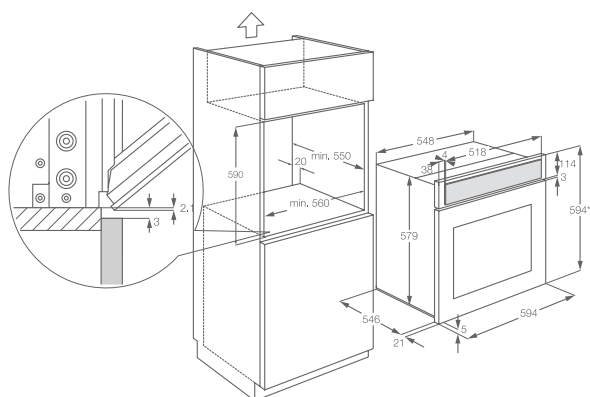

Rozměry V x Š x H (mm):

594 x 594 x 567

Cena: 13 920 Kč