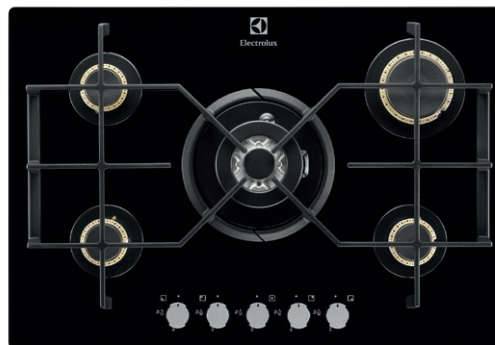

Vybavení:

- jednoduchá instalace pomocí přichytek
- souprava pro připojení k plynu
- litinové podpěry

Barva a provedení: černá

Rozměry Š x H (mm):
595 x 520

Cena: 13 030 Kč

Plyn na skle

EGT7355NOK

Typ a pozice ovládání: otočné knoflíky ve středu vpředu