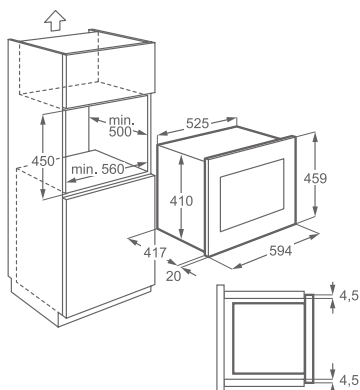

Rozměry V x Š x H (mm):
459 x 594 x 417

Cena: 14 490 Kč