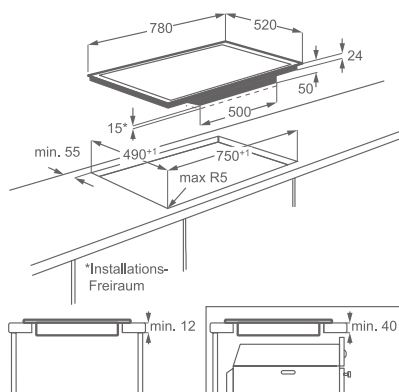

Vybavení:

- jednoduchá instalace pomocí přichytek

Barva a provedení: bílá, se zkosenou hranou

Rozměry Š x H (mm):
780 x 520

Cena: 19 990 Kč