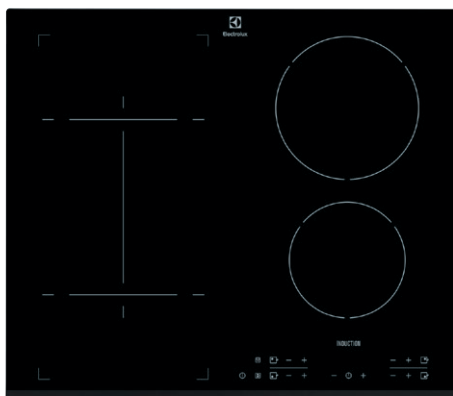

- jednoduchá instalace pomocí přichytek

Barva a provedení: černá, se zkosenou hranou

Rozměry Š x H (mm):
590 x 520

Cena: 12 490 Kč

Indukční varná deska

EHI6340FOK

Typ a pozice ovládání: dotykové ovládání vpravo vpředu