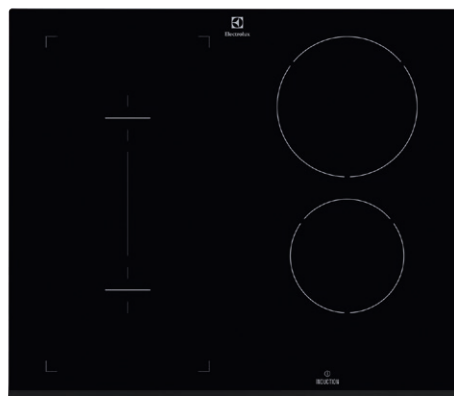

- jednoduchá instalace pomocí přichytek

Barva a provedení: bílá, se zkosenou hranou

Rozměry Š x H (mm):
590 x 520

Cena: 14 990 Kč

Indukční varná deska

EHI6740FOK

Typ a pozice ovládání: kruhové posuvné ovladače vpravo vpředu