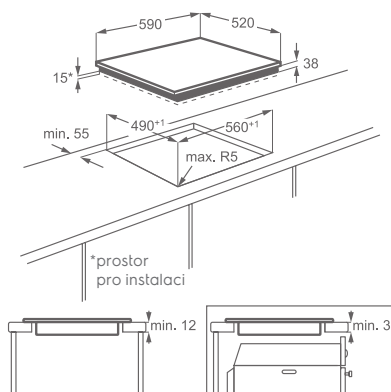

Vybavení:

- jednoduchá instalace pomocí přichytek

Barva a provedení: černá, se zkosnou hranou

Rozměry Š x H (mm):
590 x 520

Cena: 8 900 Kč