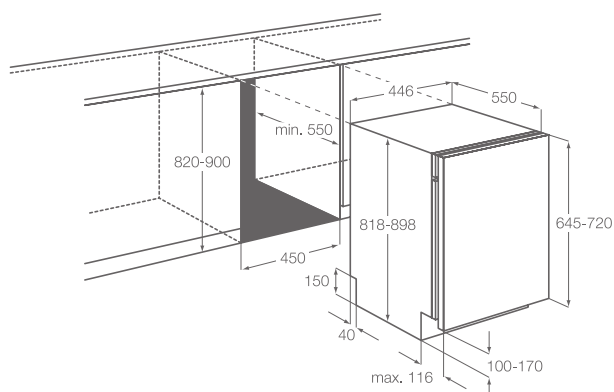

Rozměry V x Š x H (mm):
818 x 446 x 550

Cena: 12 350 Kč