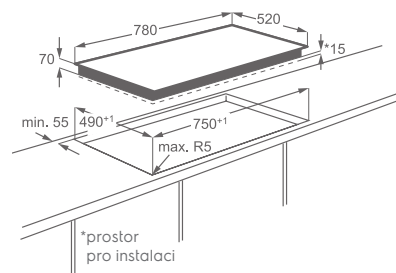

Vybavení:

- jednoduchá instalace pomocí přichytek

Barva a provedení: tmavě šedá, se zkosenou hranou

Rozměry Š x H (mm):
780 x 520

Cena: 52 990 Kč