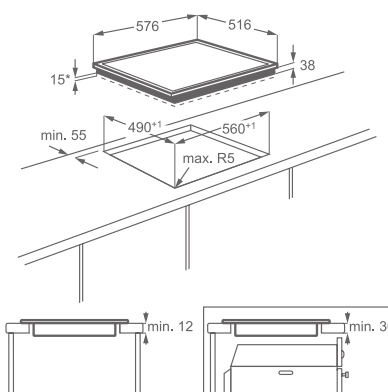

Vybavení:

- jednoduchá instalace pomocí přchytek

Barva a provedení: černá, nerezový rám

Rozměry Š x H (mm):
576 x 516

Cena: 8 360 Kč