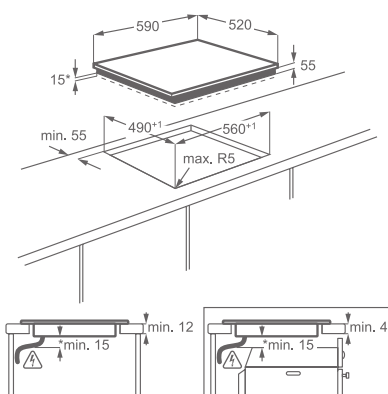

Vybavení:

- jednoduchá instalace pomocí přichytek

Barva a provedení: černá, se zkosenou hranou

Rozměry Š x H (mm):
590 x 520

Cena: 13 990 Kč