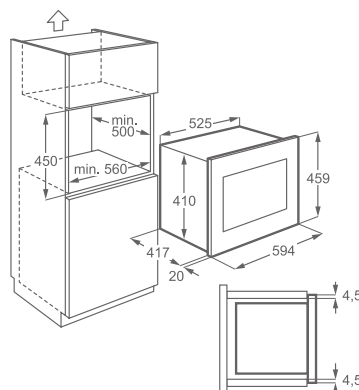

Vybavení:

- vnitřní osvětlení
- příslušenství: rámeček
- průměr otočného talíře: 325 mm
- možnosti vestavby v kombinaci s jinými spotřebiči: nad troubu | pod troubu

Barva: bílá, vnitřek - nerez

Rozměry V x Š x H (mm):
459 x 594 x 417