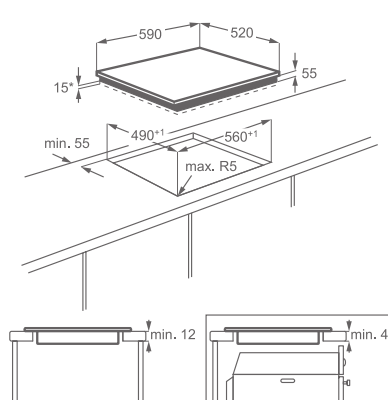

Vybavení:

- jednoduchá instalace pomocí přichytek

Barva a provedení: stříbrná, se zkosenou hranou

Rozměry Š x H (mm):
590 x 520

Cena: 14 990 Kč