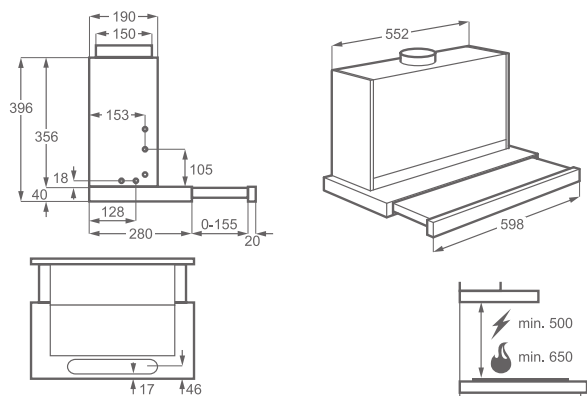

Osvětlení: fluorescenční, 2x

Funkce:

- možnost nastavení recirkulace vzduchu
- typ uhlíkového filtru 60

Barva: nerez

Rozměry V x Š (mm):
598 x 300

Cena: 7 240 Kč

Rozměry V x Š (mm):
598 x 300

Cena: 5 290 Kč