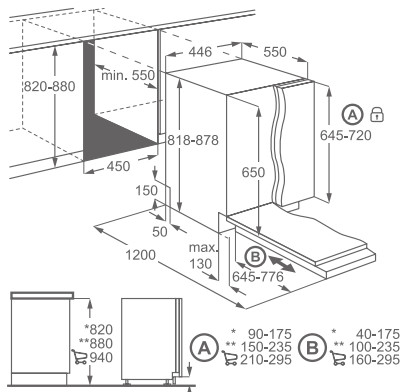

Vybavení:

- měkké hroty SoftSpikes
- horní košík se systémem FlexiLift
- termoefektivní systém
- Sensorcontrol
- systém WaterStop
- panel se symboly

Hlučnost (dB(A)): 47

Rozměry V x Š x H (mm):
 818 x 446 x 550