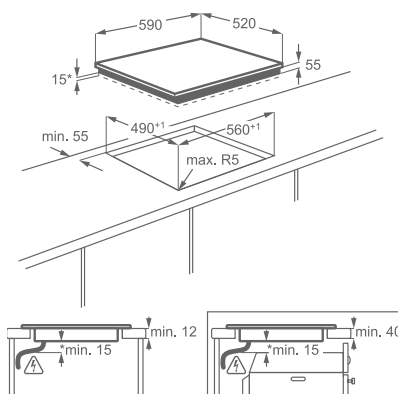

Vybavení:

- jednoduchá instalace pomocí přichytek

Barva a provedení: bílá, bez rámečku

Rozměry Š x H (mm):
590 x 520

Cena: 12 490 Kč