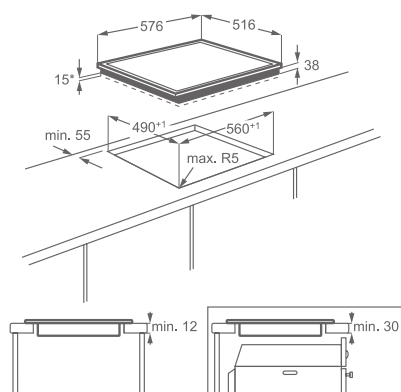

Vybavení:

- jednoduchá instalace pomocí přchytek

Barva a provedení: černá, nerezový rám

Rozměry Š x H (mm):
576 x 516

Cena: 8 460 Kč