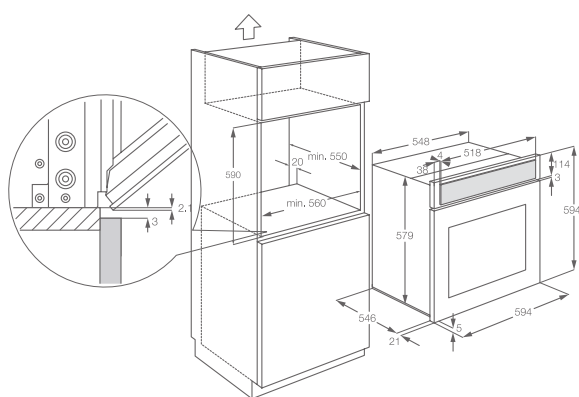

Vybavení:

- 1 běžný rošt chromovaný | 1 smaltovaný koláčový plech na pečení | 1 odkapávací pekáč šedý smalt
- teleskopické výsuvy

Barva: nerez s povrchovou úpravou proti otiskům prstů

Rozměry V x Š x H (mm):