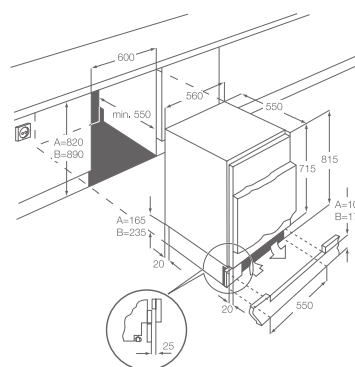

Rozměry V x Š x H (mm):
820 x 600 x 550

Cena: 11 080 Kč