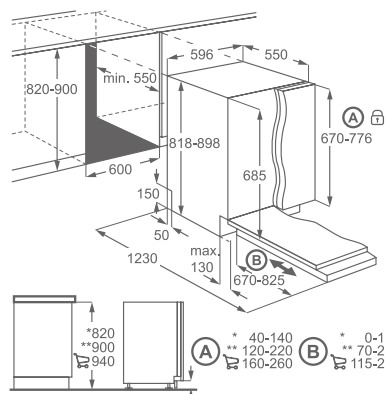

Rozměry V x Š x H (mm):
818 x 596 x 550

Cena: 17 990 Kč