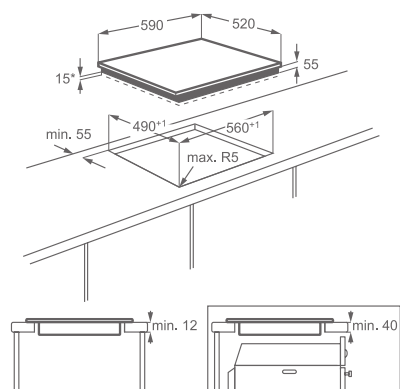

Vybavení:

- jednoduchá instalace pomocí přichytek

Barva a provedení: bílá, se zkosenou hranou

Rozměry Š x H (mm):
590 x 520

Cena: 14 990 Kč