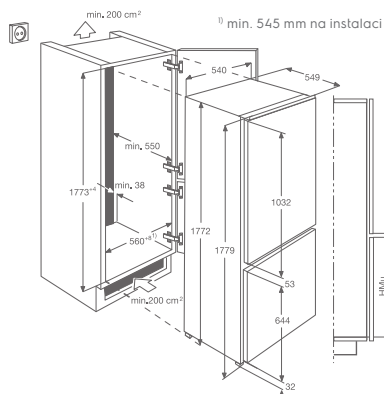

Rozměry V x Š x H (mm):
1772 x 540 x 547

Cena: 13 490 Kč