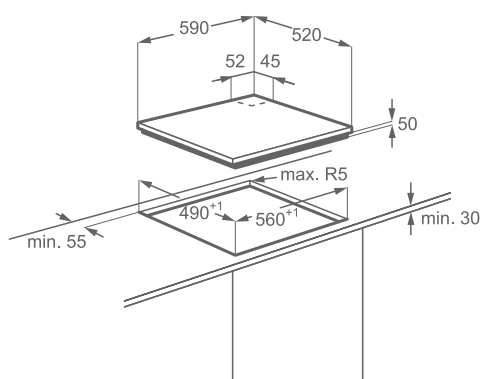

Vybavení:

- jednoduchá instalace pomocí přichytek

Barva a provedení: černá

Rozměry Š x H (mm):
590 x 520

Cena: 16 700 Kč