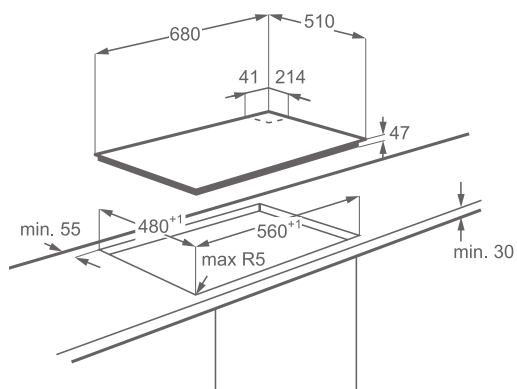

Rozměry Š x H (mm):
680 x 510

Cena: 9 850 Kč