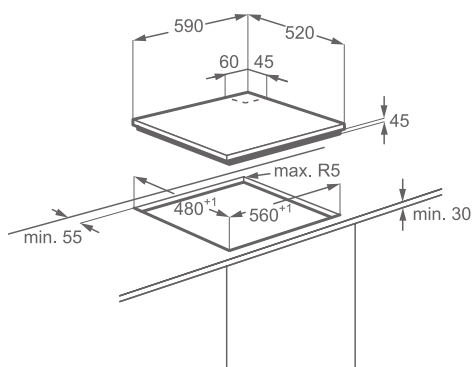

Rozměry Š x H (mm):
590 x 520

Cena: 8 690 Kč