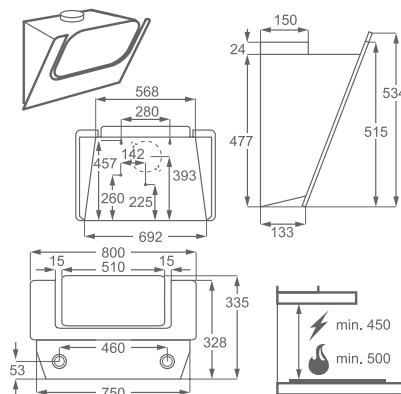

Rozměry V x Š (mm):
800 x 337

Cena: 16 990 Kč