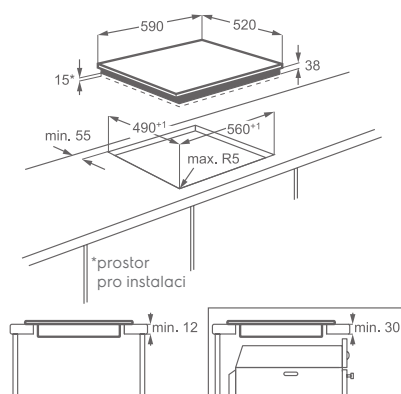

Rozměry Š x H (mm):

590 x 520

Cena: 6 170 Kč