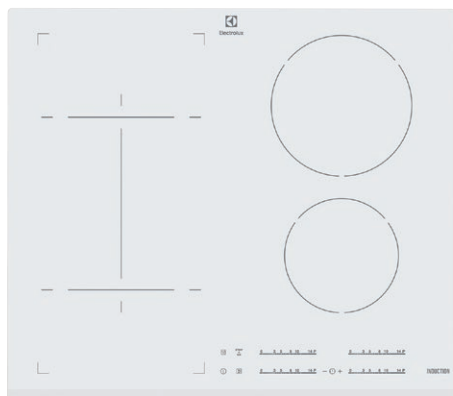

- jednoduchá instalace pomocí přichytek

Barva a provedení: stříbrná, se zkosenou hranou

Rozměry Š x H (mm):
590 x 520

Cena: 14 990 Kč

Indukční varná deska

EHI6540FW1

Typ a pozice ovládání: dotykové posuvné ovládání DirectAccess vpravo vpředu