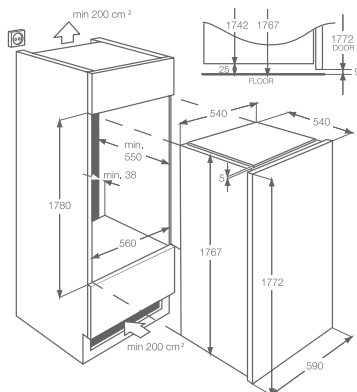

Rozměry V x Š x H (mm):
1 780 x 560 x 550

Cena: 49 570 Kč