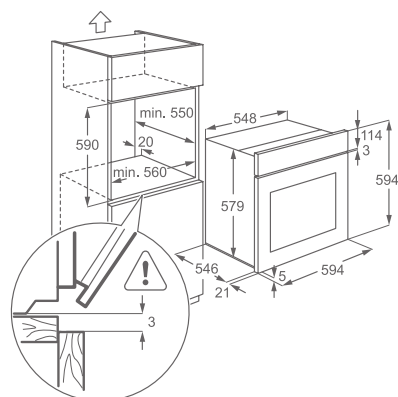

Rozměry V x Š x H (mm):

594 x 594 x 568

Cena: 10 180 Kč