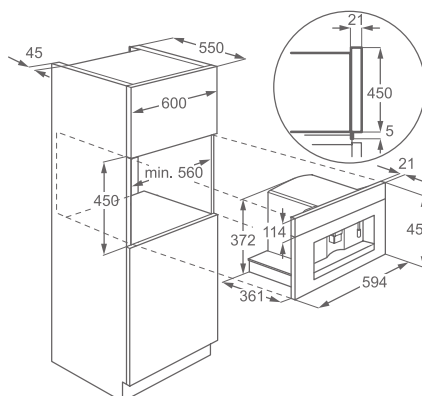

Rozměry pro instalaci, V x Š x H (mm)
450 x 560 x 550

Cena: 50 680 Kč