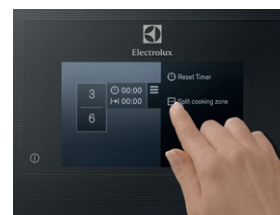

Intenzivní ohřev:

Vaření:

Udržování teploty:

Ovládání DirectAccess

Rychlé a přesné. Okamžité precizní ovládání tepla jedním dotykem. Individuální ovladače DirectAccess vám umožní upravovat a nastavovat výkonové stupně rychle, jednoduše a přesně.

Plně dotykový barevný displej

Velký, plně dotykový barevný displej se snadnou navigací. Okamžitě upraví teplotu a snadno nastaví časovače. Zobrazuje polohu a výkonový stupeň pro každou varnou nádobu.

Indukční varná deska