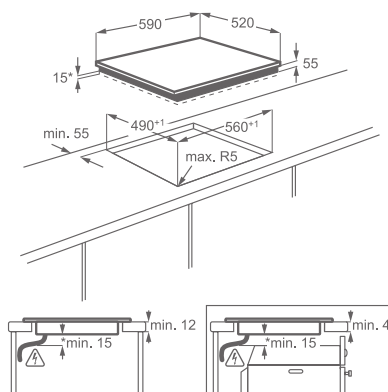

Vybavení:

- jednoduchá instalace pomocí přichytek

Barva a provedení: černá, se zkosenou hranou

Rozměry Š x H (mm):
590 x 520

Cena: 10 490 Kč