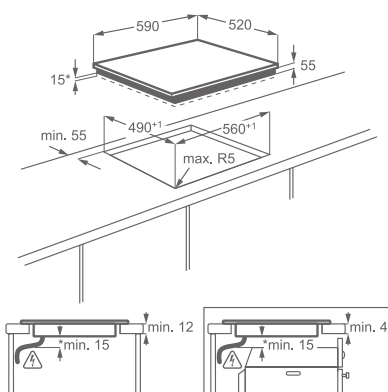

Vybavení:

- jednoduchá instalace pomocí přichytek

Barva a provedení: černá, se zkosenou hranou

Rozměry Š x H (mm):
590 x 520

Cena: 15 990 Kč