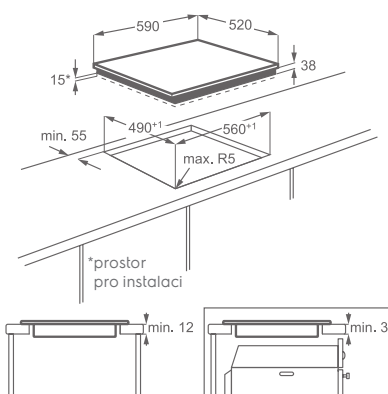

Vybavení:

- jednoduchá instalace pomocí přichytek

Barva a provedení: černá, se zkosenou hranou

Rozměry Š x H (mm):
590 x 520

Cena: 8 990 Kč