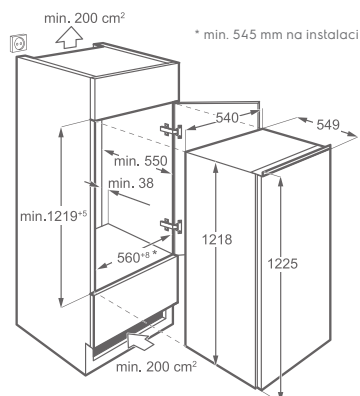

Rozměry V x Š x H (mm):
1 225 x 560 x 550

Cena: 11 490 Kč