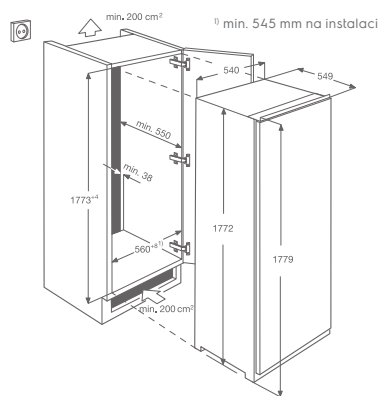

Rozměry V x Š x H (mm):
1780 x 560 x 550

Cena: 16 990 Kč