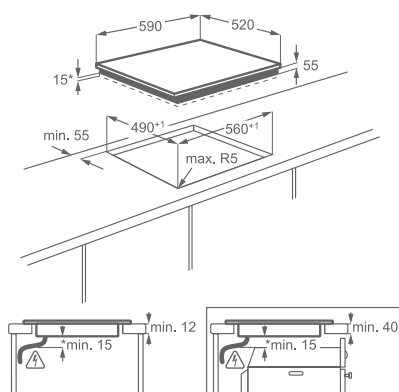

Vybavení:

- jednoduchá instalace pomocí přichytek

Barva a provedení: černá, se zkosnou hranou

Rozměry Š x H (mm):
590 x 520

Cena: 11 490 Kč