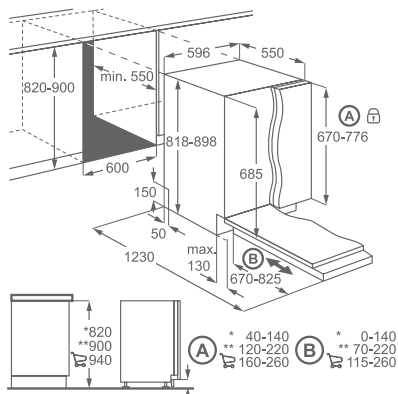

Vybavení:

- satelitní sprchovací rameno FlexiSpray
- výškově nastavitelný horní košík
- termoefektivní systém
- Sensorcontrol
- systém WaterStop

Hlučnost (dB(A)): 47

Rozměry V x Š x H (mm):
818 x 596 x 550