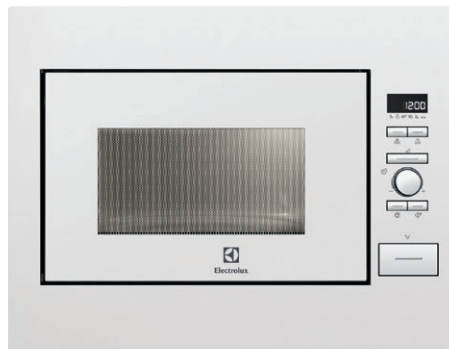

Barva: nerez s povrchovou úpravou proti otiskům prstů,
vnitřek - nerez

Rozměry V x Š x H (mm):
459 x 594 x 417

Cena: 14 490 Kč

Mikrovlnná trouba

EMS26004OW

Vnitřní objem (l): 25,37

Ovládání: digitální displej
tlačítka pro volbu výkonu
elektronické hodiny s měřením času