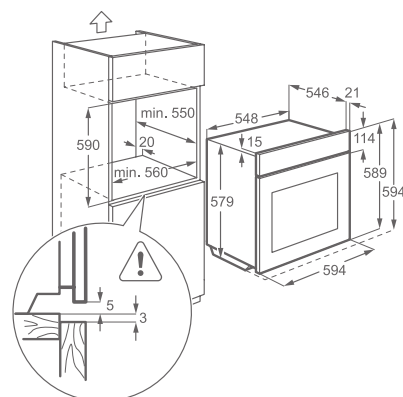

Rozměry V x Š x H (mm):
594 x 594 x 567

Cena: 40 990 Kč