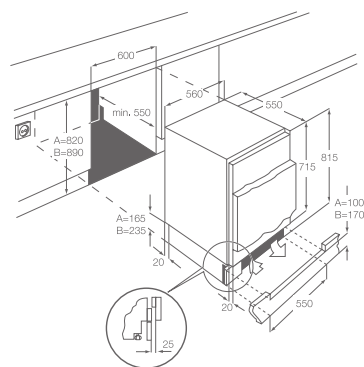

Rozměry V x Š x H (mm):
820 x 600 x 550

Cena: 10 020 Kč