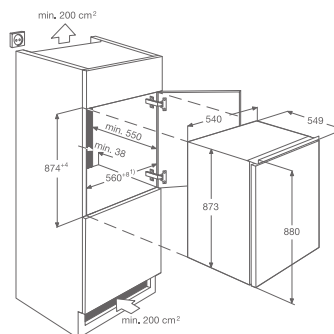

Rozměry V x Š x H (mm):
880 x 560 x 550

Cena: 10 020 Kč