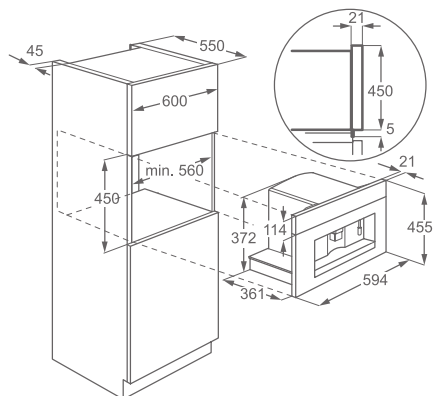

Rozměry pro instalaci, V x Š x H (mm)
450 x 560 x 550

Cena: 50 680 Kč