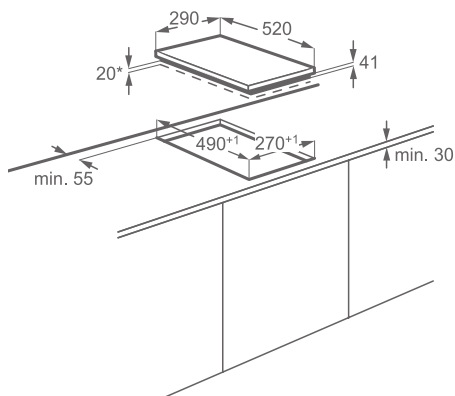

Vybavení:

- jednoduchá instalace pomocí přichytek

Barva a provedení: černá

Rozměry Š x H (mm):
290 x 510

Cena: 5 010 Kč