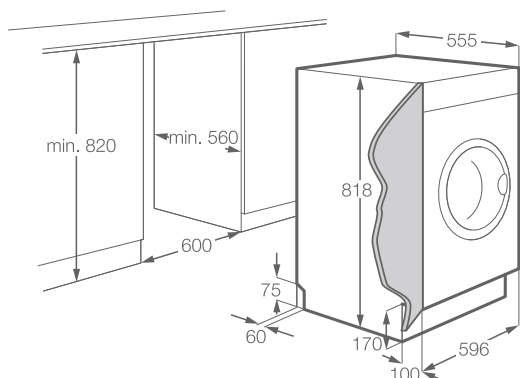

Rozměry V x Š x H (mm):
820 x 596 x 544

Cena: 17 460 Kč