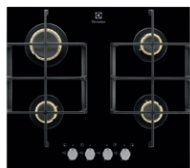

Plynové

EGT6345YOK