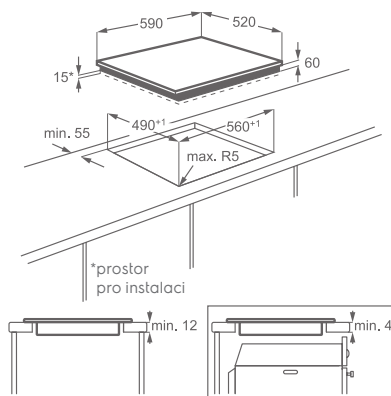

Vybavení:

- jednoduchá instalace pomocí přichytek

Barva a provedení: černá, se zkosenou hranou

Rozměry Š x H (mm):
590 x 520

Cena: 12 490 Kč