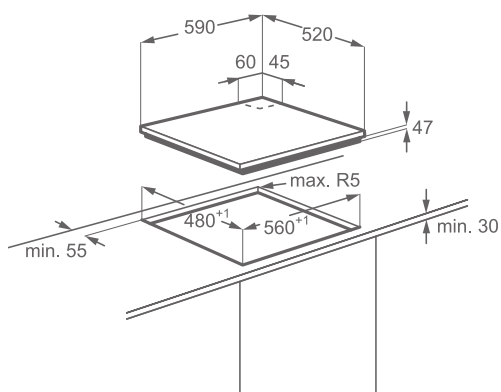

Rozměry Š x H (mm):
590 x 520

Cena: 8 580 Kč