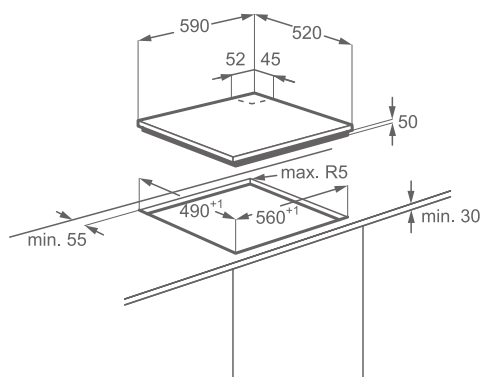

Vybavení:

- jednoduchá instalace pomocí přichytek

Barva a provedení: černá, se zkosenou hranou

Rozměry Š x H (mm):
590 x 520

Cena: 17 990 Kč