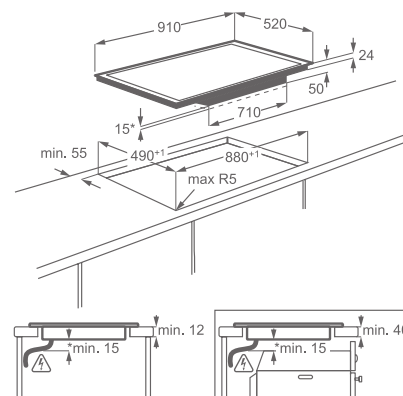

Vybavení:

- jednoduchá instalace pomocí přichytek

Barva a provedení: černá, se zkosenou hranou

Rozměry Š x H (mm):
910 x 520

Cena: 24 990 Kč