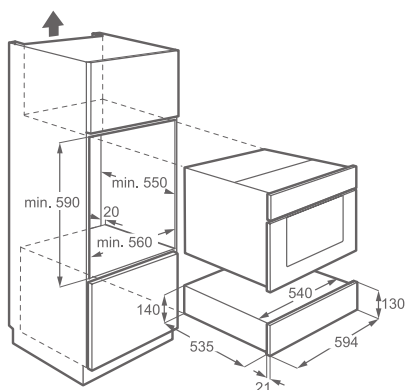

Prostor pro instalaci V x Š x H (mm):
140 x 560 x 550

Cena: 11 490 Kč