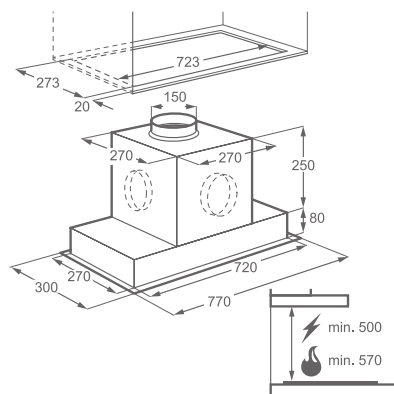

Rozměry Š x H (mm):
770 x 300

Cena: 13 360 Kč

Pro individuálně vytvořený komín, šířka 56 cm

EFG60563OX