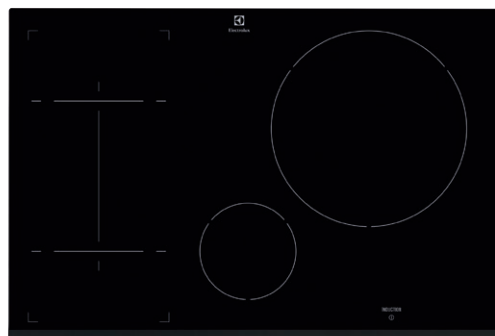

Vybavení:

- jednoduchá instalace pomocí přichytek

Barva a provedení: černá, se zkosenou hranou

Rozměry Š x H (mm):
780 x 520

Cena: 16 990 Kč

Indukční varná deska

EH18742FOZ

Typ a pozice ovládání: kruhové posuvné ovladače vpravo vpředu, bílé podsvícení