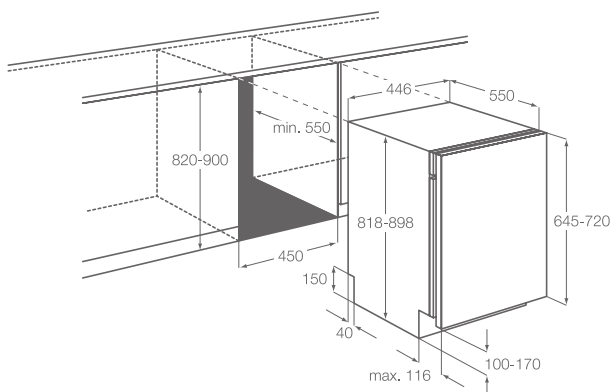

Rozměry V x Š x H (mm):
818 x 446 x 550

Cena: 12 350 Kč