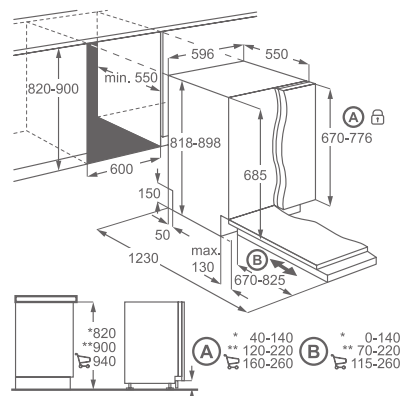

Rozměry V x Š x H (mm):
818 x 596 x 550

Cena: 24 680 Kč