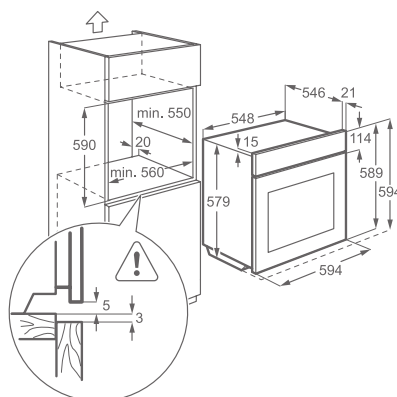

Vybavení:

- 1 koláčový plech na pečení šedý smalt | 1 odkapávací pekáč šedý smalt
- teplotní sonda
- teleskopické výsuvy

Barva: nerez s povrchovou úpravou proti otiskům prstů