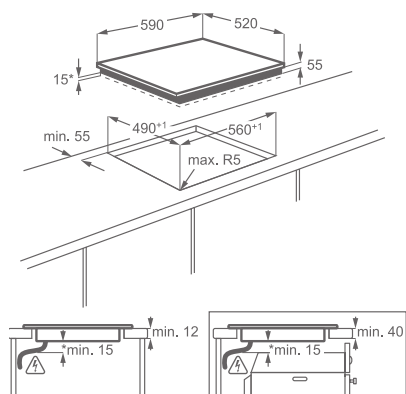

Vybavení:

- jednoduchá instalace pomocí přichytek

Barva a provedení: černá, se zkosenou hranou

Rozměry Š x H (mm):
590 x 520

Cena: 10 490 Kč