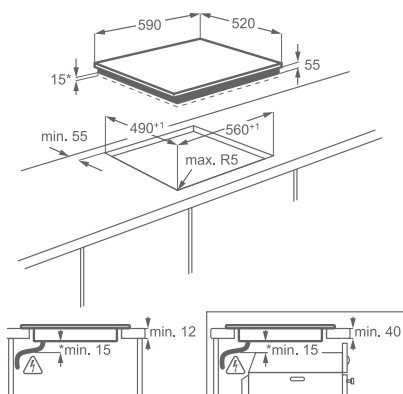

Vybavení:

- jednoduchá instalace pomocí přichytek

Barva a provedení: černá, nerezový rám

Rozměry Š x H (mm):
590 x 520

Cena: 12 990 Kč