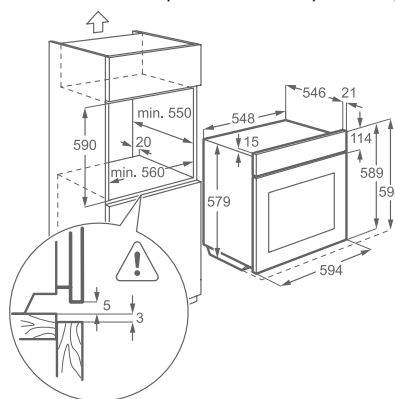

Vybavení:

- 1 koláčový plech na pečení šedý smalt | 1 odkapávací pekáč šedý smalt
- teplotní sonda
- teleskopické výsuvy

Barva: nerez s povrchovou úpravou proti otiskům prstů

Rozměry V x Š x H (mm):

594 x 594 x 567