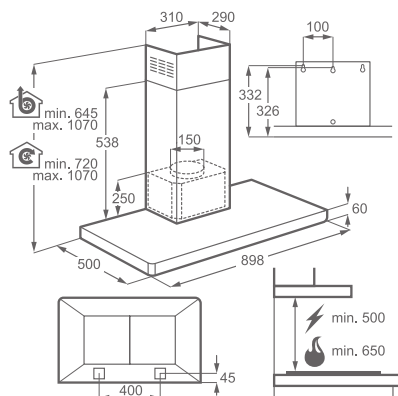

Rozměry V x Š x H (mm):
645 x 898 x 500

Cena: 9 250 Kč