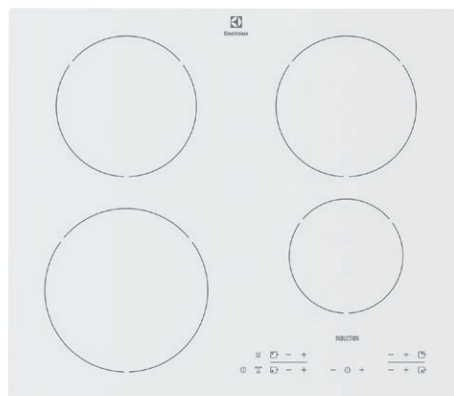

- jednoduchá instalace pomocí přichytek

Barva a provedení: černá, nerezový rám

Rozměry Š x H (mm):
590 x 520

Cena: 12 990 Kč

Indukční varná deska

EHH6340IOW

Typ a pozice ovládní: dotykové ovládní vpravo vpředu