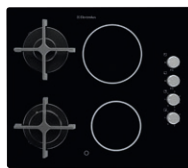

Varné desky

Kombinace
sklokeramiky s plynem Plyn na skle

EGE6172NOK