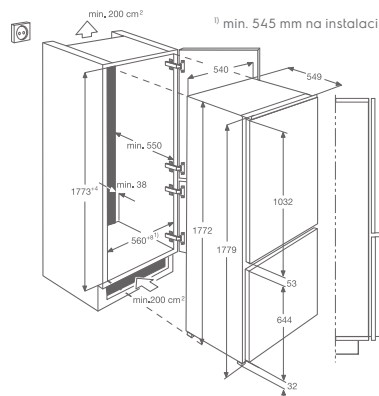

Rozměry V x Š x H (mm):
1 772 x 540 x 547

Cena: 13 490 Kč