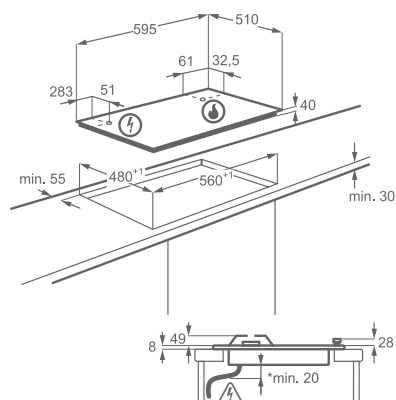

Rozměry Š x H (mm):
594 x 510

Cena: 5 570 Kč