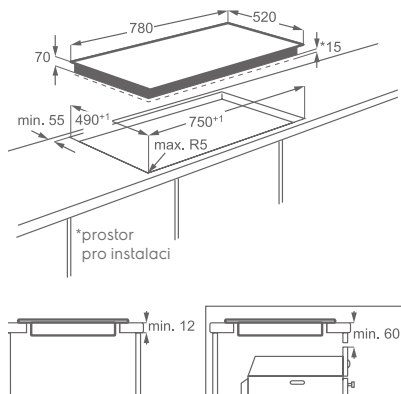

Vybavení:

- jednoduchá instalace pomocí přichytek

Barva a provedení: černá, se zkosenou hranou

Rozměry Š x H (mm):
780 x 520

Cena: 15 990 Kč