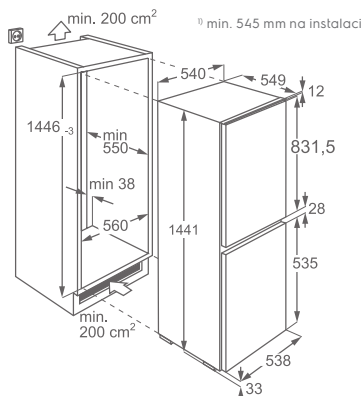

Kombinovaná chladnička s mrazničkou dole

ENN2300AOW

A+

Instalace: montáž spřažených dveří
Odmrazování chladicího prostoru: automatické
Odmrazování mrazicího prostoru: manuální
Technologie chlazení: statické LowFrost
Energetická třída: A+
Čistý objem chladicího prostoru (l): 160
Čistý objem mrazicího prostoru (l): 57
Ovládání: mechanické ovládání teploty

Vybavení:

- regulace vlhkosti v zásuvce na zeleninu
- flexibilní poloviční polička
- osvětlení chladničky: 1 | interní LED
- poličky chladničky: 3 | plná šířka | skleněné s obrubou vpředu a vzadu
- stojan na vajíčka: 2 na 6 vajíček
- poličky mrazničky: 1 | skleněná
- zásuvky mrazničky: 2 | plná šířka | průhledné plastové
- zásuvky chladničky: 2 | poloviční šířka | průhledné plastové
- zaměnitelné otevírání dveří
- škrabka na led

Hlučnost (dB(A)): 35

Rozměry V x Š x H (mm):

1 441 x 540 x 549

Cena: 11 490 Kč