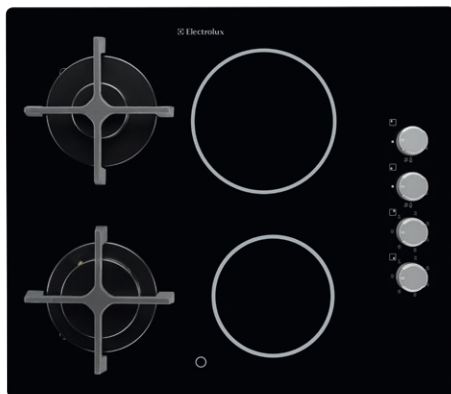

Vybavení:

- jednoduchá instalace pomocí přichytek

Barva a provedení: černá, se zkosenou hranou

Rozměry Š x H (mm):
590 x 520

Cena: 10 490 Kč

Kombinace sklokeramiky s plynem

EGE6172NOK

Typ a pozice ovládání: otočné knoflíky vpravo