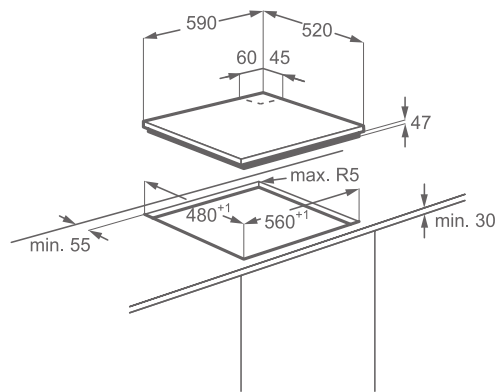

Rozměry Š x H (mm):
590 x 520

Cena: 8 360 Kč