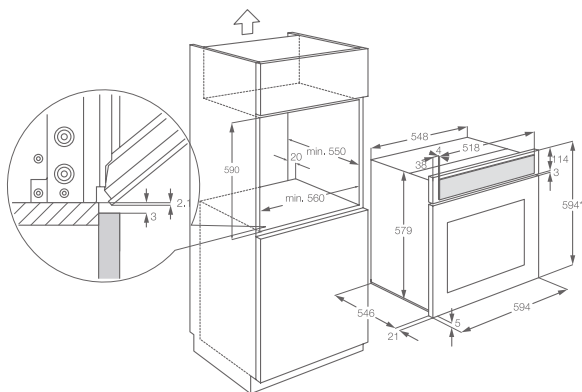

Vybavení:

- 1 koláčový plech na pečení šedý smalt | 1 odkapávací pekáč šedý smalt | 1 sada s děrovaným pekáčem
- teleskopické výsuvy

Barva: nerez s povrchovou úpravou proti otiskům prstů

Rozměry V x Š x H (mm):

594 x 594 x 568

Cena: 17 490 Kč