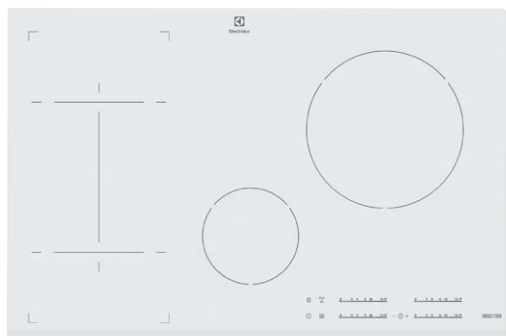

- jednoduchá instalace pomocí přichytek

Barva a provedení: černá, se zkosenou hranou

Rozměry Š x H (mm):
910 x 410

Cena: 19 990 Kč

Indukční varná deska

EHI8543F9W

Typ a pozice ovládání: dotykové posuvné ovládání DirectAccess vpravo vpředu