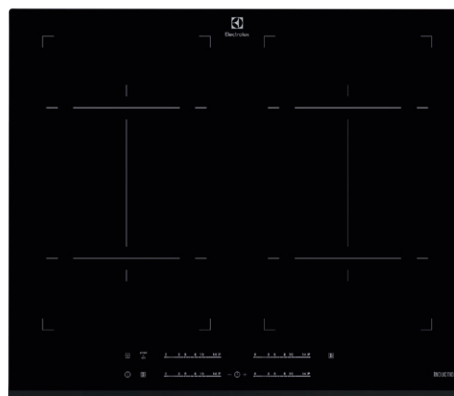

- jednoduchá instalace pomocí přichytek

Barva a provedení: černá, se zkosenou hranou

Rozměry Š x H (mm):
780 x 520

Cena: 15 990 Kč

Indukční varná deska

EHL6540FOK

Typ a pozice ovládání: dotykové posuvné ovládání DirectAccess ve středu vpředu