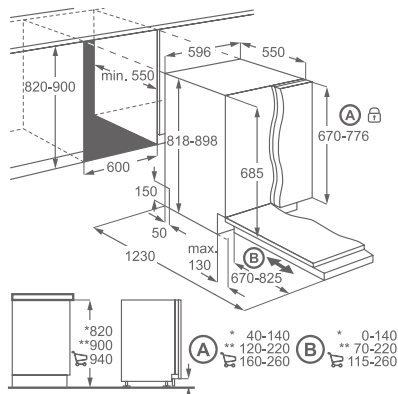

Rozměry V x Š x H (mm):

818 x 596 x 550

Cena: 21 290 Kč