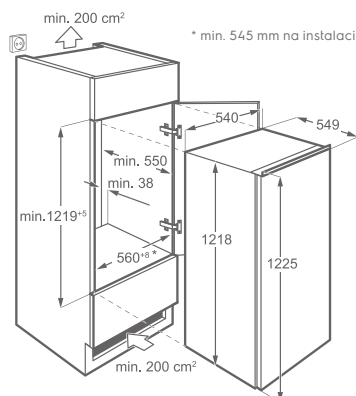

Rozměry V x Š x H (mm):
1225 x 560 x 550

Cena: 10 490 Kč