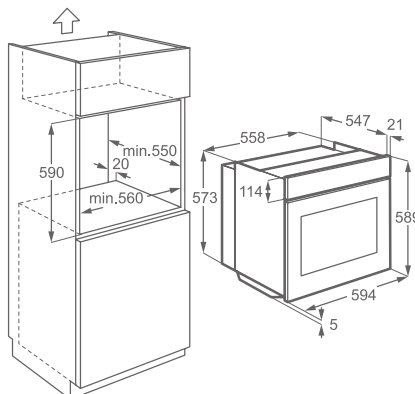

Rozměry V x Š x H (mm):
594 x 594 x 568

Cena: 11 130 Kč