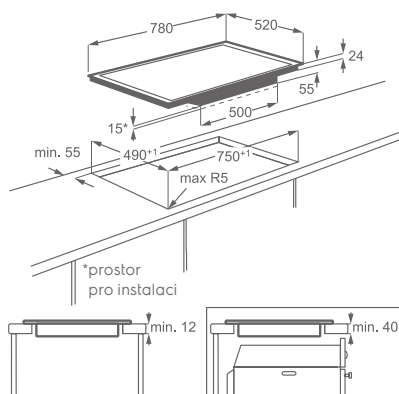

Vybavení:

- jednoduchá instalace pomocí přichytek

Barva a provedení: tmavě šedá, se zkosenou hranou

Rozměry Š x H (mm):
780 x 520

Cena: 20 990 Kč