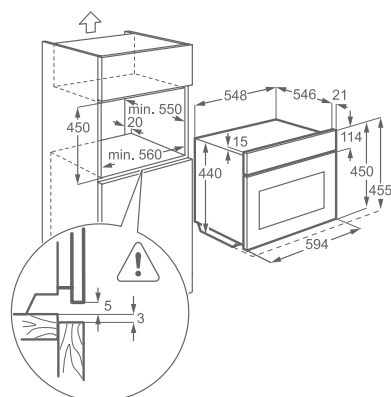

Rozměry V x Š x H (mm):

455 x 594 x 567

Cena: 22 990 Kč