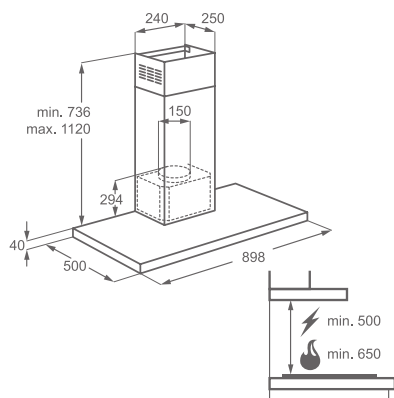

Rozměry V x Š x H (mm):
800 x 898 x 474

Cena: 15 590 Kč