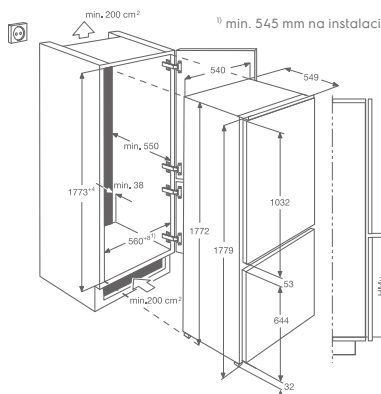

Rozměry V x Š x H (mm):
1 772 x 540 x 549

Cena: 19 990 Kč