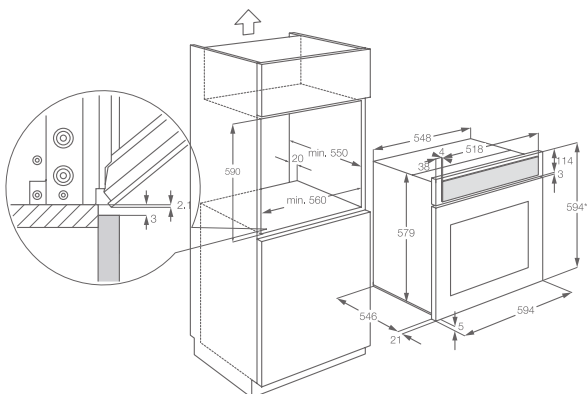

Vybavení:

- 1 běžný rošt chromovaný | 1 odkapávací pekáč šedý smalt | 1 smaltovaný koláčový plech na pečení
- teplotní sonda
- teleskopické výsuvy
- jednoduché vkládání plechů do trouby - rošt Easy Entry

Barva: nerez s povrchovou úpravou proti otiskům prstů

Rozměry V x Š x H (mm):

594 x 594 x 567

Cena: 15 820 Kč