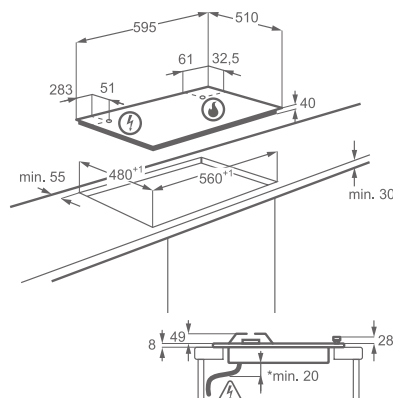

Rozměry Š x H (mm):
594 x 510

Cena: 6 990 Kč