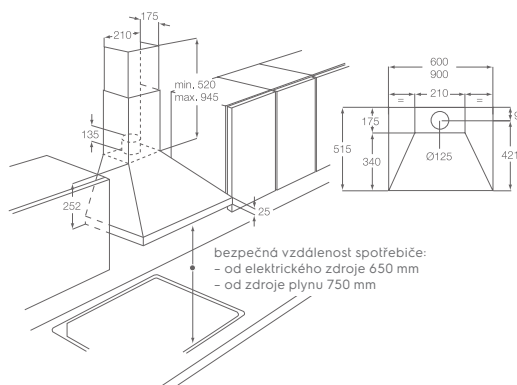

Rozměry V x Š x H (mm):
772 x 600 x 515

Cena: 8 900 Kč