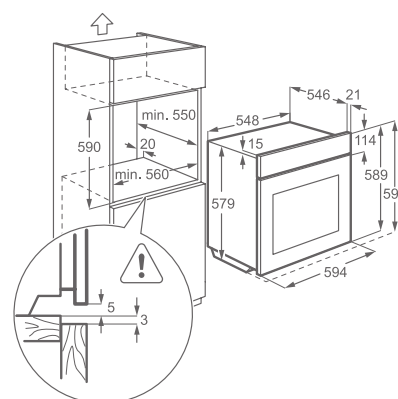

Rozměry V x Š x H (mm):
594 x 594 x 567

Cena: 33 410 Kč