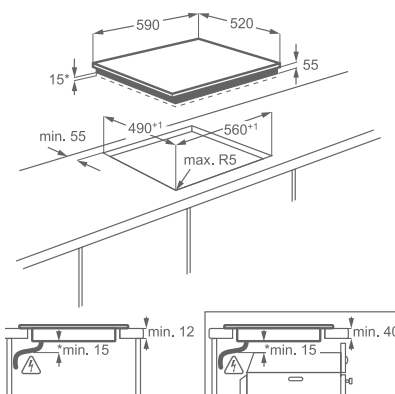

Vybavení:

- jednoduchá instalace pomocí přichytek

Barva a provedení: černá, se zkosenou hranou

Rozměry Š x H (mm):
590 x 520

Cena: 9 990 Kč