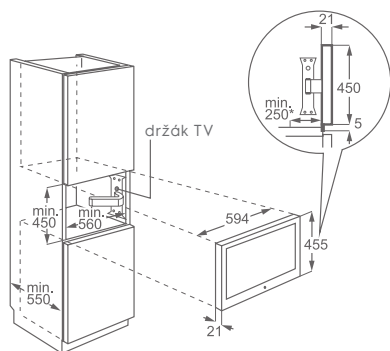

* prostor pro instalaci min. 250 mm

** instalace na levou i pravou stranu

Prostor pro instalaci V x Š x H (mm):

455 x 594 x 20

Cena: 34 990 Kč