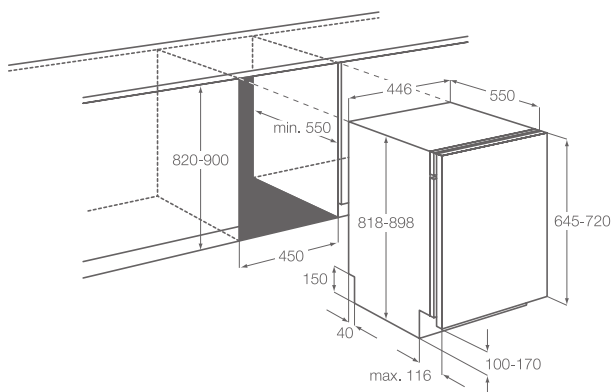

Vybavení:

- horní košík se systémem FlexiLift
- termoefektivní systém
- Sensorcontrol
- systém WaterStop
- panel se symboly

Hlučnost (dB(A)): 47