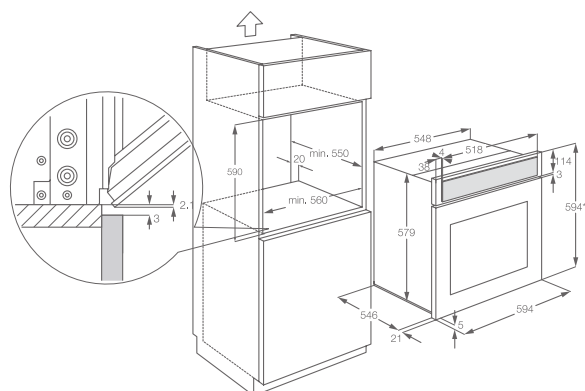

Vybavení:

- 1 běžný rošt chromovaný | 1 smaltovaný koláčový plech na pečení | 1 odkapávací pekáč šedý smalt
- teplotní sonda
- teleskopické výsuvy

Barva: bílá

Rozměry V x Š x H (mm):
594 x 594 x 567

Cena: 19 990 Kč