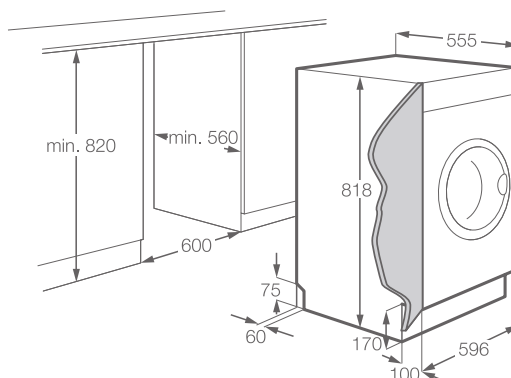

Hlučnost (dB(A)): 52

Rozměry V x Š x H (mm):
820 x 596 x 544

Cena: 16 300 Kč

Trouby

Multifunkční trouby

EOB9956XAX

EOB9851XAX

EOB8857AAX