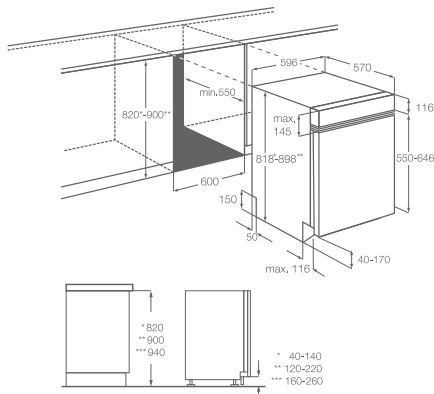

Rozměry V x Š x H (mm):
818 x 596 x 575

Cena: 19 560 Kč