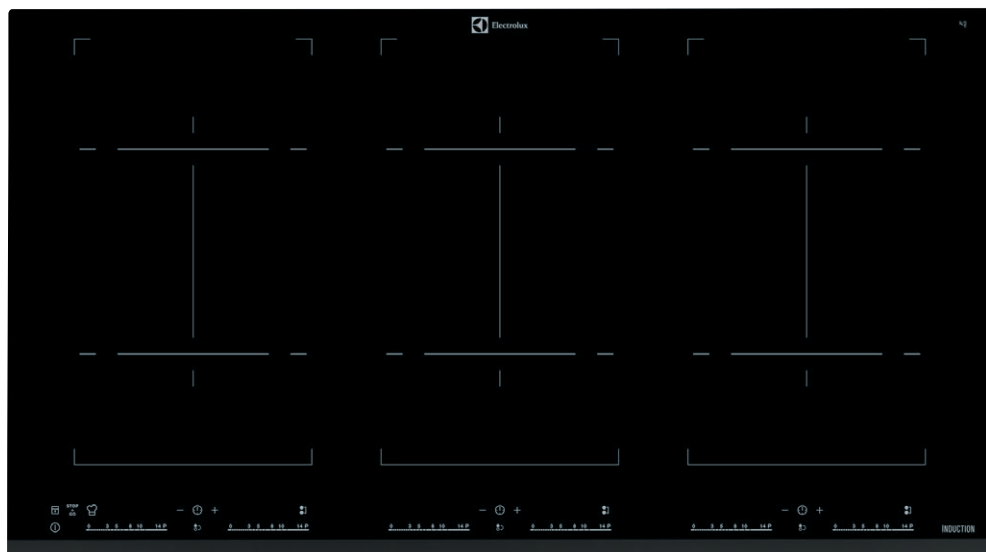

Barva a provedení: tmavě šedá, se zkosenou hranou

Rozměry Š x H (mm):
780 x 520

Cena: 52 990 Kč

Indukční varná deska

EHH9967FOZ

Typ a pozice ovládání: dotykové posuvné ovládání DirectAccess, vlevo, ve středu a vpravo vpředu, bílé podsvícení