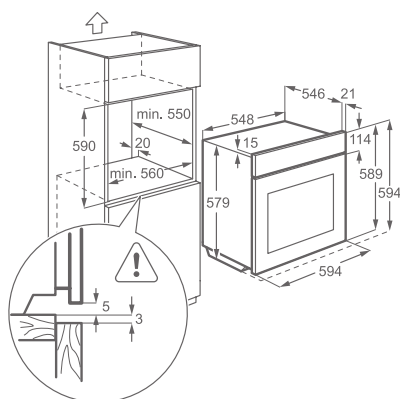

Vybavení:

- 1 koláčový plech na pečení šedý smalt, 1 odkapávací pekáč šedý smalt
- teplotní sonda
- halogenové osvětlení
- teleskopické výsuvy

Barva: černá

Rozměry V x Š x H (mm):

594 x 594 x 567

Cena: 24 990 Kč