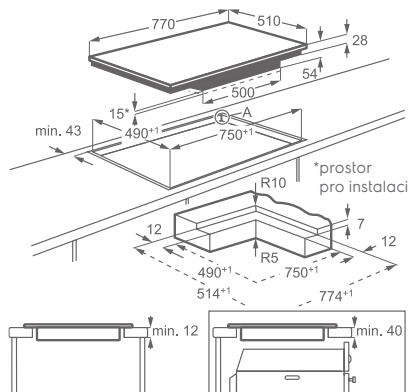

Vybavení:

- jednoduchá instalace pomocí přichytek

Barva a provedení: černá, bez rámu, plně integrovatelná do pracovní desky