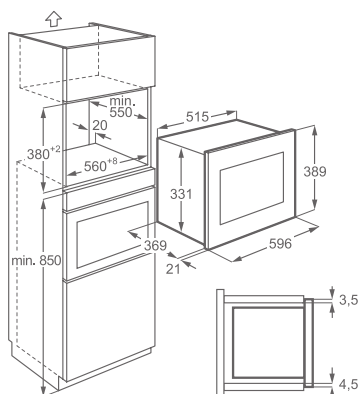

Rozměry V x Š x H (mm):
389 x 596 x 400

Cena: 8 750 Kč