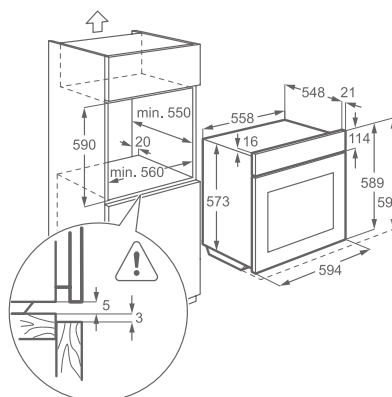

Rozměry V x Š x H (mm):

594 x 594 x 569

Cena: 12 190 Kč