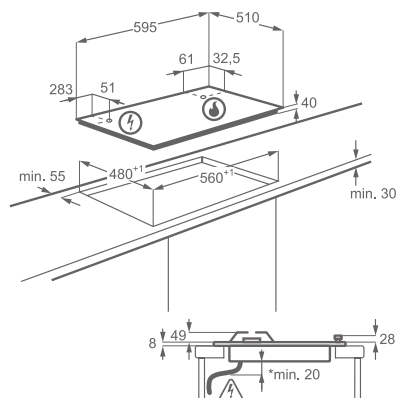

Rozměry Š x H (mm):
594 x 510

Cena: 6 340 Kč