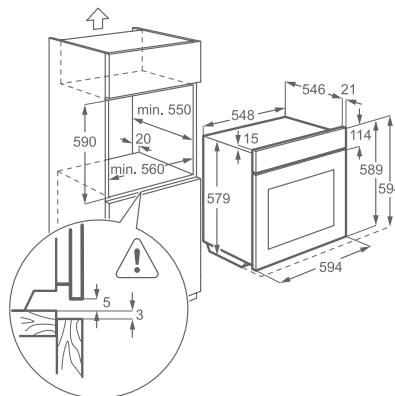

Vybavení:

- 1 koláčový plech na pečení šedý smalt | 1 odkapávací pekáč šedý smalt
- teplotní sonda
- teleskopické výsuvy

Barva: nerez s povrchovou úpravou proti otiskům prstů

Rozměry V x Š x H (mm):

594 x 594 x 567