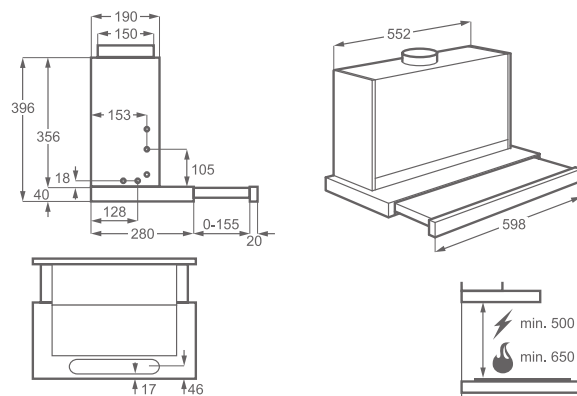

Osvětlení: fluorescenční, 2x

Funkce:

- možnost nastavení recirkulace vzduchu
- typ uhlíkového filtru 60

Barva: nerez

Rozměry V x Š (mm):
598 x 300

Cena: 7 240 Kč

Rozměry V x Š (mm):
598 x 300

Cena: 5 290 Kč