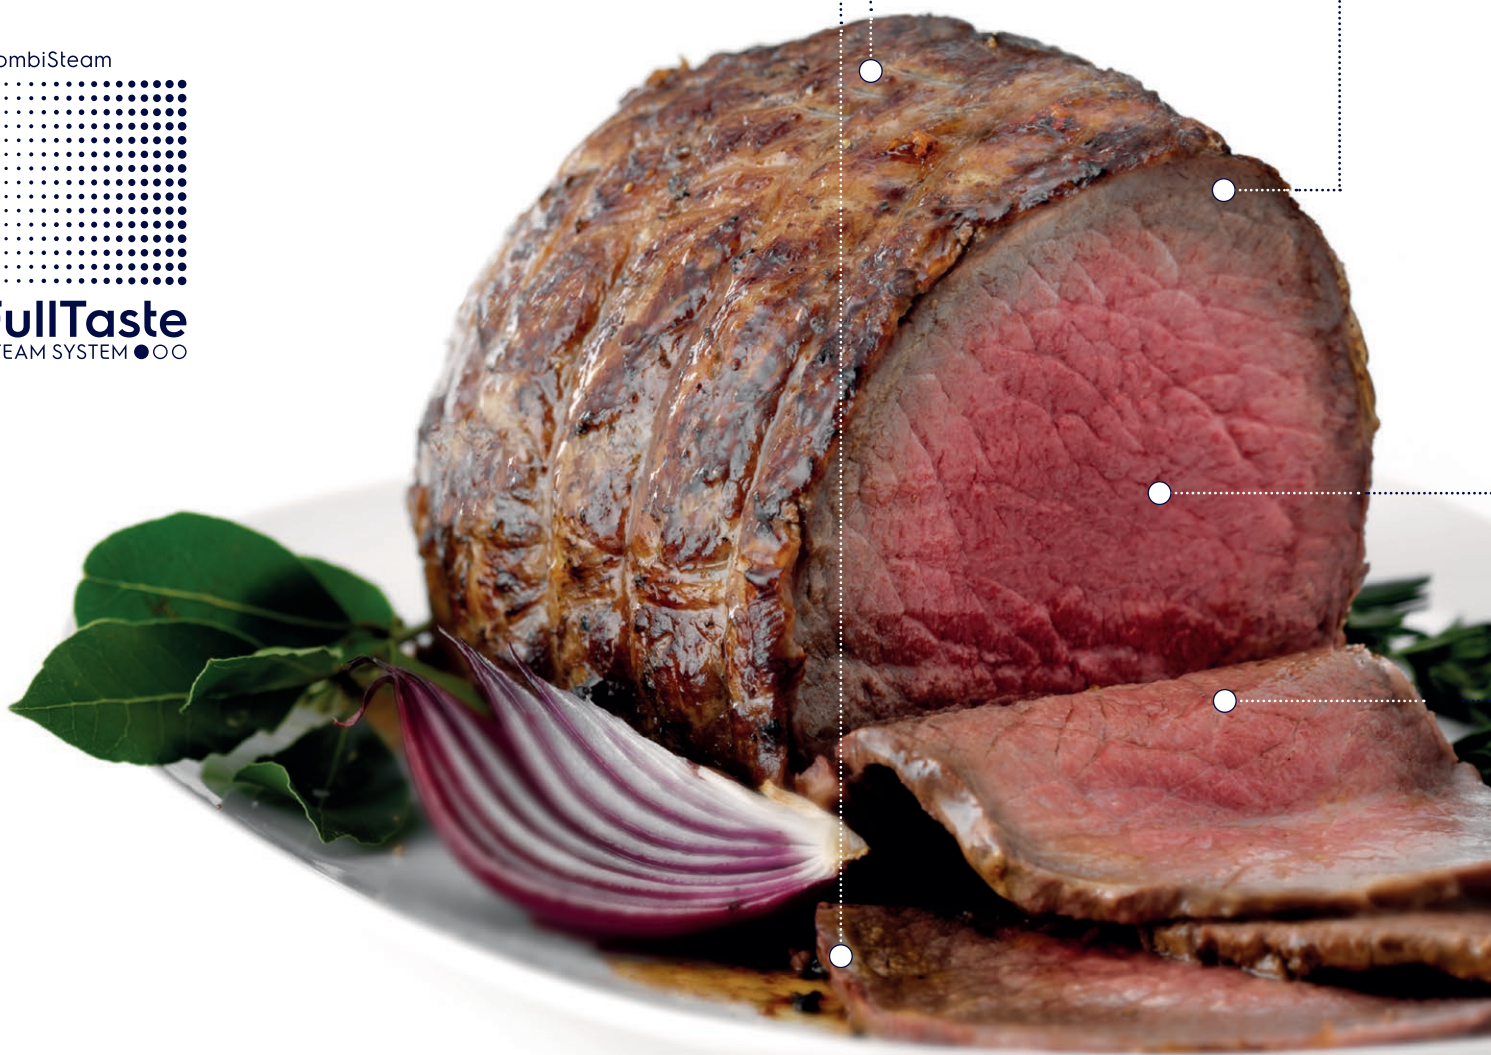

Tajnou ingrediencí je pára

CombiSteam

FullTaste
STEAM SYSTEM ●○○

○ **Šťavnaté**
Při pečení v páře si pokrm uchová svou přirozenou vláčnost a maso zůstane šťavnaté i bez neustálého polévání.

○ **Křupavé**
Díky kombinaci cirkulujícího tepla a páry se póry masa uzavřou a na povrchu vznikne křupavá kůrka.

Menší ztráty

Díky páře ztrácí maso méně hmotnosti, takže se při pečení méně scvrkne.

Perfektní barva

První dojem je velmi důležitý. Maso připravené působením páry a tepla bude zaručeně dokonalé a nezáleží na tom, jestli ho máte raději krvavé nebo dobře propečené.