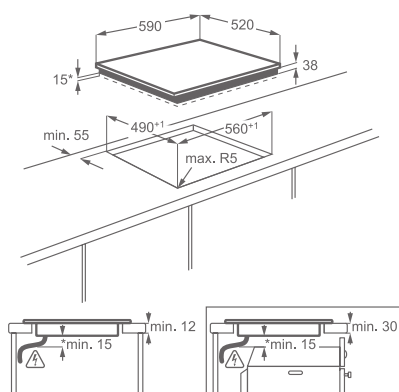

Vybavení:

- jednoduchá instalace pomocí přichytek

Barva a provedení: černá, se zkosnou hranou

Rozměry Š x H (mm):
590 x 520

Cena: 7 790 Kč