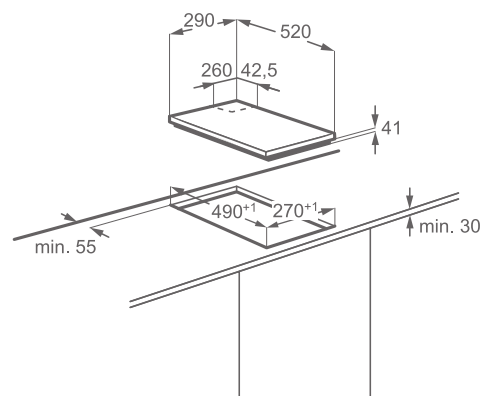

Varné zóny:

- malý hořák, 1 000 W/54 mm (vpředu)
- velký hořák, 2 900 W/100 mm (vzadu)

Vybavení:

- jednoduchá instalace pomocí přichytek
- souprava pro připojení k plynu
- litinové podpěry

Barva a provedení: nerez, design UltraFlat