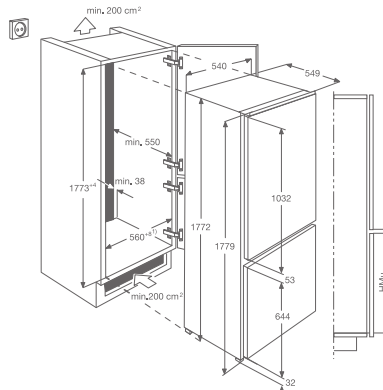

Rozměry V x Š x H (mm):
1 772 x 540 x 549

Cena: 20 490 Kč