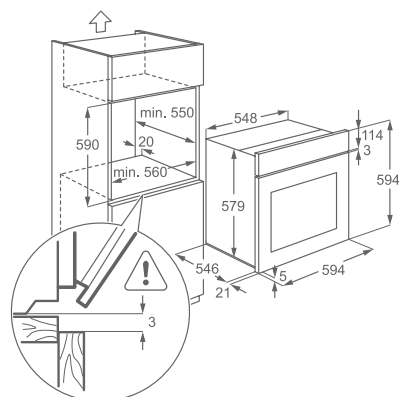

Vybavení:

- 1 běžný rošt chromovaný | 1 smaltovaný koláčový plech na pečení | 1 odkapávací pekáč šedý smalt
- teleskopické výsuvy

Barva: nerez s povrchovou úpravou proti otiskům prstů

Rozměry V x Š x H (mm):