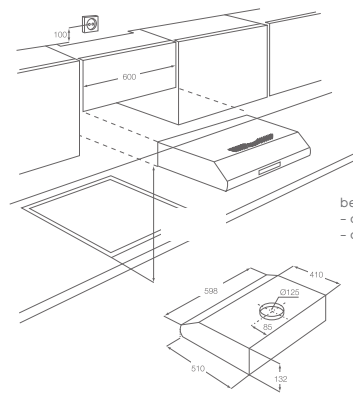

bezpečná vzdálenost spotřebiče:
- od elektrického zdroje 650 mm
- od zdroje plynu 650 mm

Rozměry V x Š x H (mm):
132 x 599 x 506

Cena: 3 330 Kč

Rozměry V x Š x H (mm):
132 x 598 x 510

Cena: 2 220 Kč