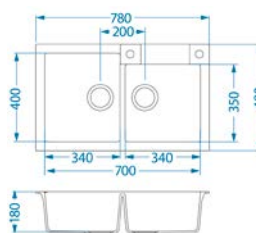

Rock 90

rozměr: 780 x 480 mm
vanička: 340 x 400 x 180 mm
340 x 350 x 180 mm

provedení: 11, 55, 91
skříňka: 800 mm
příslušenství: sifon pop-up