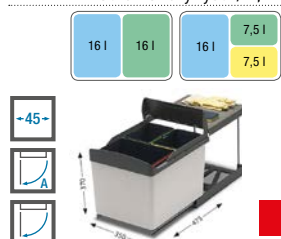

Albio 20

objem: 1 x 21 l / 2 x 14 l
rozměr: 255 x 455 x 400 mm
provedení: zabudovaný do skříňky, výsuvný / L,P

0,5 l	21 l	14 l	14 l
-------	------	------	------

3 600,-
2 390,-

Albio 30

objem: 2 x 16 l / 1 x 16 l + 2 x 7,5 l
rozměr: 350 x 475 x 370 mm
provedení: zabudovaný do skříňky, automatický výsuv / L,P