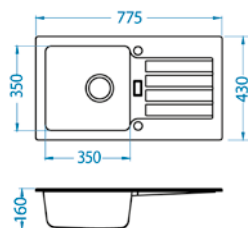

Niagara 30

rozměr: 775 x 430 mm
vanička: 350 x 350 x 160 mm
provedení: 11, 55, 91

skříňka: 500 mm
příslušenství: sifon pop-up