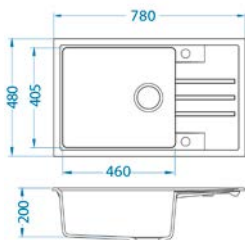

Intermezzo 130

rozměr: 780 x 480 mm
vanička: 460 x 405 x 200 mm
provedení: 11, 55, 81, 91

skříňka: I: 600 mm U: 900 mm
příplatek za úchyty u montáže typu U: 450,- Kč
příslušenství: sifon Full - Volume

~~5 290,-~~ **4 790,-**
Cena dřezu v provedení 91 - black