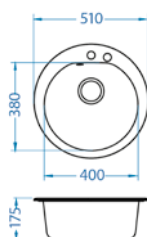

~~3 790,-~~ **3 790,-**
Cena dřezu v provedení 11 - white

~~3 790,-~~ **3 790,-**
Cena dřezu v provedení 55 - beige

Falcon 30

rozměr: 780 x 435 mm
vanička: 355 x 355 x 160 mm
provedení: 11, 55, 91

skříňka: 500 mm
příslušenství: sifon pop-up

~~4 990,-~~ **3 990,-**
Cena dřezu v provedení 91 - black

~~4 990,-~~ **3 990,-**
Cena dřezu v provedení 11 - white

~~4 990,-~~ **3 990,-**
Cena dřezu v provedení 55 - beige

Niagara 10

rozměr: Ø 510 mm
vanička: 400 x 380 x 175 mm
provedení: 11, 55, 91