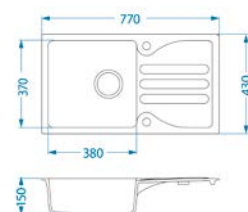

4 300,- **3 490,-**
Cena dřezu v provedení 11 - white

4 300,- **3 490,-**
Cena dřezu v provedení 55 - beige

Record 30

rozměr: 780 x 480 mm
vanička: 360 x 400 x 160 mm
provedení: 55, 91

skříňka: 500 mm
příslušenství: sifon pop-up

4 540,- **3 690,-**
Cena dřezu v provedení 91 - black

4 540,- **3 690,-**
Cena dřezu v provedení 55 - beige

Galapagos 30

rozměr: 770 x 430 mm
vanička: 380 x 370 x 150 mm
provedení: 11, 55, 91

skříňka: 500 mm
příslušenství: sifon pop-up