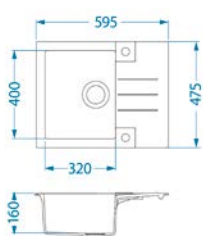

Antike 30 NOVINKA

rozměr: 595 x 475 mm
vanička: 320 x 400 x 160 mm
provedení: 11, 55, 91

skříňka: 450 mm
příslušenství: sifon pop-up