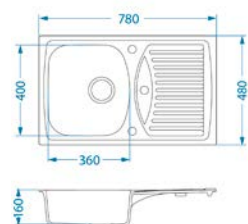

5 500,- **4 590,-**
Cena dřezu v provedení 81 - beton

Niagara 20

rozměr: 465 x 465 mm
vanička: 380 x 320 x 180 mm
provedení: 11, 55, 91

skříňka: 450 mm
příslušenství: sifon

4 300,- **3 490,-**
Cena dřezu v provedení 91 - black

4 300,- **3 490,-**
Cena dřezu v provedení 11 - white

4 300,- **3 490,-**
Cena dřezu v provedení 55 - beige

Record 30

rozměr: 780 x 480 mm
vanička: 360 x 400 x 160 mm
provedení: 55, 91

skříňka: 500 mm
příslušenství: sifon pop-up