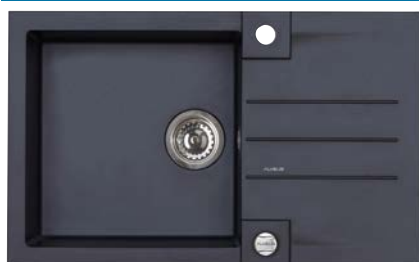

Rock 130

rozměr: 780 x 480 mm
vanička: 400 x 400 x 180 mm
skříňka: 600 mm

provedení: 11, 55, 81, 91
příslušenství: sifon pop-up

Cena dřezu v provedení 53 - oat
4 090,- (do vyprodání zásob)

~~5 200,-~~ **4 090,-**
Cena dřezu v provedení 91 - black

~~5 200,-~~ **4 090,-**
Cena dřezu v provedení 11 - white

~~5 200,-~~ **4 090,-**
Cena dřezu v provedení 55 - beige

~~5 300,-~~ **4 190,-**
Cena dřezu v provedení 81 - beton