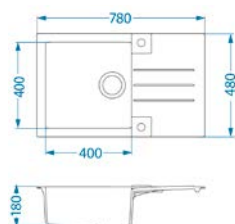

Antike 130 NOVINKA

rozměr: 780 x 480 mm
vanička: 400 x 400 x 180 mm
provedení: 11, 55, 91

skříňka: 600 mm
příslušenství: sifon pop-up