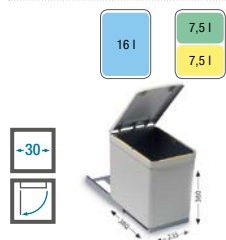

NAT	3/2"	1 190,-
DEK	3/2"	1 290,-

Sesamo

objem: 1 x 16 l / 2 x 8 l
rozměr: 311 x 235 x 334 mm
provedení: pevný

16 l	710,-
8 l	560,-
8 l	810,-
8 l	630,-

Aladin

objem: 1 x 16 l / 2 x 8 l
rozměr: 300 x 335 - 685 x 362 mm
provedení: zabudovaný do skříňky, výsuvný

16 l	81	81
------	----	----

1 560,-
1 160,-

Albio 10

objem: 1 x 16 l / 2 x 7,5 l
rozměr: 235 x 380 x 360 mm
provedení: zabudovaný do skříňky, výsuvný / L,P

16 l	7,5 l	7,5 l
------	-------	-------

2 050,-
1 290,-