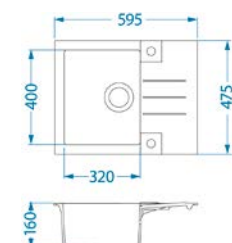

~~5 790,-~~ **5 590,-**
Cena dřezu v provedení 11 - white

~~5 790,-~~ **5 590,-**
Cena dřezu v provedení 55 - beige

~~5 990,-~~ **5 690,-**
Cena dřezu v provedení 81 - beton

Rock 30

rozměr: 595 x 475 mm
vanička: 320 x 400 x 160 mm
skříňka: 450 mm