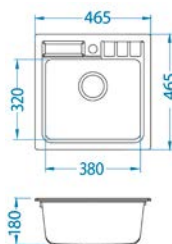

Niagara 20

rozměr: 465 x 465 mm
vanička: 380 x 320 x 180 mm
provedení: 11, 55, 91

skříňka: 450 mm
příslušenství: sifon