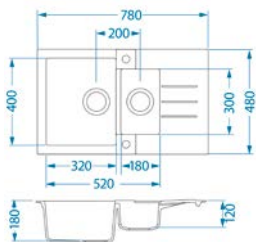

Rock 70

rozměr: 780 x 480 mm
vanička: 320 x 400 x 180 mm
180 x 300 x 120 mm

provedení: 11, 55, 81, 91
skříňka: 600 mm
příslušenství: sifon pop-up