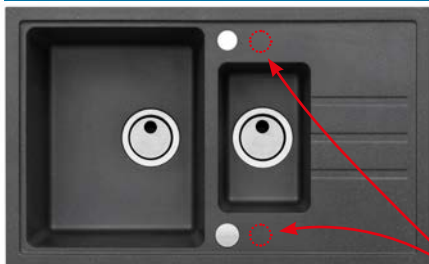

Intermezzo 70

rozměr: 780 x 480 mm
vanička: 330 x 405 x 200 mm
170 x 275 x 130 mm
provedení: 11, 55, 81, 91

skříňka: I: 600 mm U: 900 mm
příplatek za úchyty u montáže typu U: 450,- Kč
příslušenství: sifon Full - Volume

~~5 790,-~~ **5 590,-**
Cena dřezu v provedení 91 - black

Předfrézovaný otvor
pro dávkovač!

~~5 790,-~~ **5 590,-**
Cena dřezu v provedení 11 - white

~~5 790,-~~ **5 590,-**
Cena dřezu v provedení 55 - beige

~~5 990,-~~ **5 690,-**
Cena dřezu v provedení 81 - beton