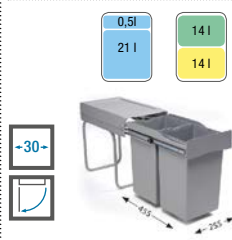

NAT	3/2"	1 190,-
DEK	3/2"	1 290,-

Sesamo

objem: 1 x 16 l / 2 x 8 l
rozměr: 311 x 235 x 334 mm
provedení: pevný

16 l	710,-
8 l	560,-
8 l	810,-
8 l	630,-

Aladin

objem: 1 x 16 l / 2 x 8 l
rozměr: 300 x 335 - 685 x 362 mm
provedení: zabudovaný do skříňky, výsuvný

16 l	81	81
------	----	----

1 560,-
1 160,-

Albio 10

objem: 1 x 16 l / 2 x 7,5 l
rozměr: 235 x 380 x 360 mm
provedení: zabudovaný do skříňky, výsuvný / L,P

16 l	7,5 l	7,5 l
------	-------	-------

2 050,-
1 290,-

Albio 20

objem: 1 x 21 l / 2 x 14 l
rozměr: 255 x 455 x 400 mm
provedení: zabudovaný do skříňky, výsuvný / L,P

0,5 l	21 l	14 l	14 l
-------	------	------	------

3 600,-
2 390,-

Albio 30

objem: 2 x 16 l / 1 x 16 l + 2 x 7,5 l
rozměr: 350 x 475 x 370 mm
provedení: zabudovaný do skříňky, automatický výsuv / L,P