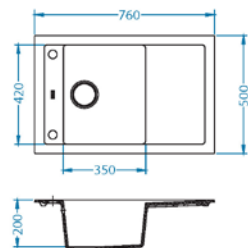

Formic 30

rozměr: 760 x 500 mm
vanička: 350 x 420 x 200 mm
provedení: 55, 81, 91

skříňka: I: 500 mm, U: 800 mm
příplatek za úchyty u montáže typu U: 450,- Kč
příslušenství: sifon pop-up