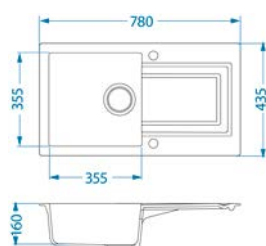

~~4 690,-~~ **3 990,-**
Cena dřezu v provedení 55 - beige

Antike 30 NOVINKA

rozměr: 595 x 475 mm
vanička: 320 x 400 x 160 mm
provedení: 11, 55, 91

skříňka: 450 mm
příslušenství: sifon pop-up

~~3 790,-~~ **3 790,-**
Cena dřezu v provedení 91 - black

~~3 790,-~~ **3 790,-**
Cena dřezu v provedení 11 - white

~~3 790,-~~ **3 790,-**
Cena dřezu v provedení 55 - beige

Falcon 30

rozměr: 780 x 435 mm
vanička: 355 x 355 x 160 mm
provedení: 11, 55, 91

skříňka: 500 mm
příslušenství: sifon pop-up