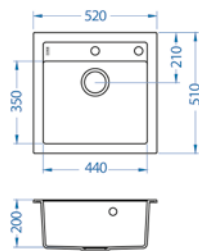

Formic 20

rozměr: 520 x 510 mm
vanička: 440 x 350 x 200 mm
provedení: 55, 81, 91

skříňka: I: 500 mm U: 600 mm
příplatek za úchyty u montáže typu U: 450,- Kč
příslušenství: sifon pop-up