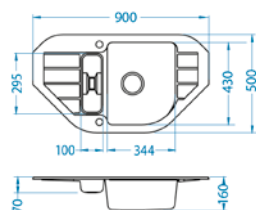

Niagara 60

rozměr: 900 x 500 mm
vanička: 344 x 430 x 160 mm
100 x 295 x 70 mm

provedení: 11, 55, 91
skříňka: 600 mm, roh - 900 mm
příslušenství: sifon pop-up