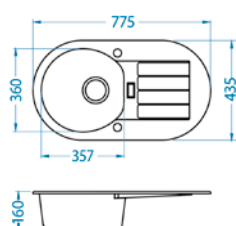

~~4 990,-~~ **3 990,-**
Cena dřezu v provedení 91 - black

~~4 990,-~~ **3 990,-**
Cena dřezu v provedení 11 - white

~~4 990,-~~ **3 990,-**
Cena dřezu v provedení 55 - beige

Niagara 10

rozměr: Ø 510 mm
vanička: 400 x 380 x 175 mm
provedení: 11, 55, 91

skříňka: 500 mm
příslušenství: sifon pop-up

~~4 210,-~~ **3 390,-**
Cena dřezu v provedení 91 - black

~~4 210,-~~ **3 390,-**
Cena dřezu v provedení 11 - white

~~4 210,-~~ **3 390,-**
Cena dřezu v provedení 55 - beige

Niagara 40

rozměr: 775 x 435 mm
vanička: 357 x 360 x 160 mm
provedení: 11, 55, 91

skříňka: 500 mm
příslušenství: sifon pop-up

~~4 880,-~~ **3 890,-**
Cena dřezu v provedení 91 - black

~~4 880,-~~ **3 890,-**
Cena dřezu v provedení 11 - white