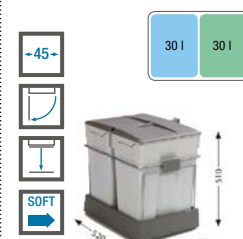

16 l	81	81
------	----	----

1 560,-
1 160,-

Albio 10

objem: 1 x 16 l / 2 x 7,5 l
rozměr: 235 x 380 x 360 mm
provedení: zabudovaný do skříňky, výsuvný / L,P

16 l	7,5 l	7,5 l
------	-------	-------

2 050,-
1 290,-

Albio 20

objem: 1 x 21 l / 2 x 14 l
rozměr: 255 x 455 x 400 mm
provedení: zabudovaný do skříňky, výsuvný / L,P

0,5 l	21 l	14 l	14 l
-------	------	------	------

3 600,-
2 390,-

Albio 30

objem: 2 x 16 l / 1 x 16 l + 2 x 7,5 l
rozměr: 350 x 475 x 370 mm
provedení: zabudovaný do skříňky, automatický výsuv / L,P

16 l	16 l	16 l	7,5 l	7,5 l
------	------	------	-------	-------

4 450,-	2 990,-
---------	---------

Albio 40

objem: 2 x 30 l
rozměr: 380 x 520 x 510 mm
provedení: zabudovaný do skříňky, výsuvný

30 l	30 l
------	------