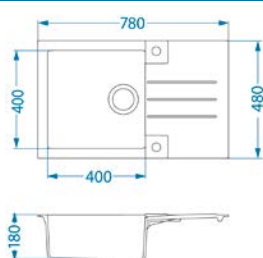

Rock 130

rozměr: 780 x 480 mm
vanička: 400 x 400 x 180 mm
skříňka: 600 mm

provedení: 11, 55, 81, 91
příslušenství: sifon pop-up

Cena dřezu v provedení 53 - oat
4 090,- (do vyprodání zásob)

~~5 200,-~~ **4 090,-**
Cena dřezu v provedení 91 - black