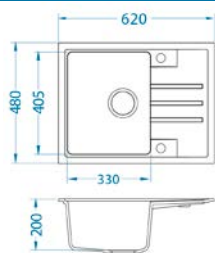

ALVEUS
An expression of taste

Akce 06/2018

Pro více inspirace navštivte www.aledrez.cz

CUSTOM SHOP

f Alveus CZ

Intermezzo 30

rozměr: 620 x 480 mm
vanička: 330 x 405 x 200 mm
provedení: 11, 55, 81, 91

skříňka: I: 450 mm U: 800 mm
příplatek za úchyty u montáže typu U: 450,- Kč
příslušenství: sifon Full - Volume