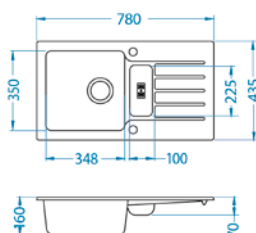

Niagara 70

rozměr: 780 x 435 mm
vanička: 348 x 350 x 160 mm
100 x 225 x 70 mm

provedení: 11, 55, 91
skříňka: 600 mm
příslušenství: sifon pop-up