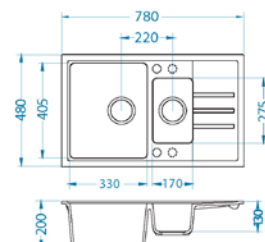

~~5 290,-~~ **4 790,-**
Cena dřezu v provedení 11 - white

~~5 290,-~~ **4 790,-**
Cena dřezu v provedení 55 - beige

~~5 490,-~~ **4 890,-**
Cena dřezu v provedení 81 - beton

Intermezzo 70

rozměr: 780 x 480 mm
vanička: 330 x 405 x 200 mm
170 x 275 x 130 mm
provedení: 11, 55, 81, 91