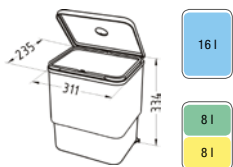

provedení: SAT, DEK
příslušenství: sifon

SAT	3/2"	3 690,-	2 990,-
	3/2"	3 990,-	3 290,-

Ciklo 10

NOVINKA

rozměr: 570 x 440 mm
vanička: Ø 360 x 160 mm
skříňka: 450 mm

provedení: NAT, DEK
příslušenství: sifon

NAT	3/2"	1 190,-
DEK	3/2"	1 290,-

Sesamo

objem: 1 x 16 l / 2 x 8 l
rozměr: 311 x 235 x 334 mm
provedení: pevný

16 l	710,-
8 l	560,-
8 l	810,-
8 l	630,-

Aladin

objem: 1 x 16 l / 2 x 8 l
rozměr: 300 x 335 - 685 x 362 mm
provedení: zabudovaný do skříňky, výsuvný