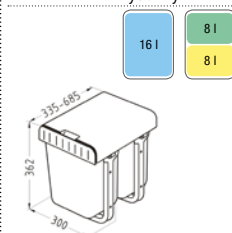

NAT	3/2"	1 190,-
DEK	3/2"	1 290,-

Sesamo

objem: 1 x 16 l / 2 x 8 l
rozměr: 311 x 235 x 334 mm
provedení: pevný

16 l	710,-
8 l	560,-
8 l	810,-
8 l	630,-

Aladin

objem: 1 x 16 l / 2 x 8 l
rozměr: 300 x 335 - 685 x 362 mm
provedení: zabudovaný do skříňky, výsuvný

16 l	81	81
------	----	----

1 560,-
1 160,-

Albio 10

objem: 1 x 16 l / 2 x 7,5 l
rozměr: 235 x 380 x 360 mm
provedení: zabudovaný do skříňky, výsuvný / L,P

16 l	7,5 l	7,5 l
------	-------	-------

2 050,-
1 290,-

Albio 20

objem: 1 x 21 l / 2 x 14 l
rozměr: 255 x 455 x 400 mm
provedení: zabudovaný do skříňky, výsuvný / L,P

0,5 l	21 l	14 l	14 l
-------	------	------	------

3 600,-
2 390,-

Albio 30

objem: 2 x 16 l / 1 x 16 l + 2 x 7,5 l
rozměr: 350 x 475 x 370 mm
provedení: zabudovaný do skříňky, automatický výsuv / L,P