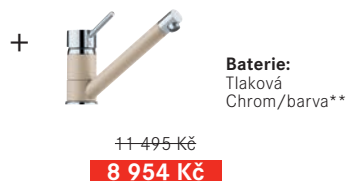

SET G69 (MRG 611-62* + FG 7477.xxx**)