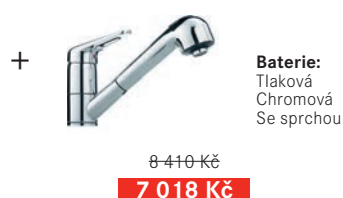

SET G82 (STG 614-78* + FG 9547.031)