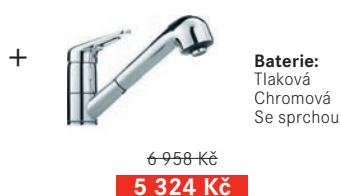

SET N14
(EFL 614-78 + FG 9547.031)