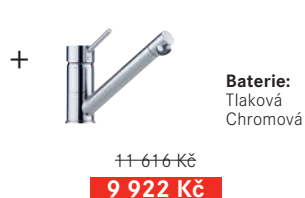

SET G101 (MRG 611* + FG 7477.031)