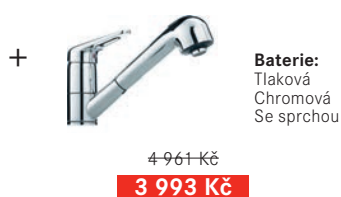

SET N10
(ETN 614 N 3 1/2" Ethos + FG 9547.031)