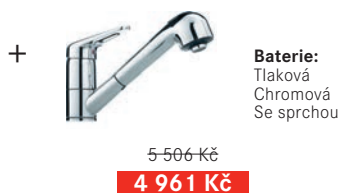

SET N26 (PXN 611-60 + FG 9547.031)