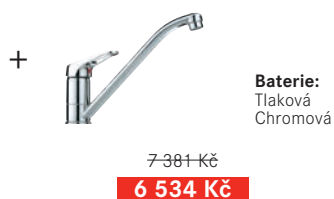

SET G83 (EFG 614-78* + FG 1839.031)