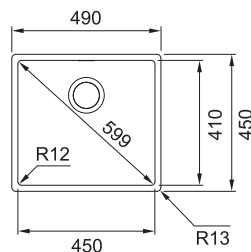

Sety - Dřezy Nerez

SET N (PXN 611-60 + baterie)

Dřez:
Spodní skříňka od 450 mm
Rozměry 615 × 490 mm
Dřez 350 × 410 × 175 mm
Sítkový ventil
Možnost objednat otvor pro baterii

SET N37 (PXN 611-60 + FP 0035.031)

SET N26 (PXN 611-60 + FG 9547.031)

SET N (PXN 612 E + baterie + dávkovač saponátu)

Dřez:
Spodní rohová skříňka
od 900 × 900 mm nebo od 450 mm
Rozměry 780 × 490 mm
Dřez 350 × 410 × 175 mm
Sítkový ventil
Otvor pro baterii a dávkovač (∅ 35 mm)

SET N38 (PXN 612 E + FP 0035.031 + HC 20)

SET N39 (PXN 612 E + FG 9547.031 + HC 20)

SET N (MON 651 E + baterie + dávkovač saponátu)

Dřez:
Spodní roh. skříňka od 900 × 900 mm
nebo od 1 050 × 1 050 mm
Rozměry 960 × 500 mm
Dřezy 402 × 383 × 150 mm
191 × 250 × 80 mm
Sítk. ventil, otvor pro bat. a dávk. (∅ 35 mm)

SET N40 (MON 651 E + FG 1839.031 + HC 20)

SET N41 (MON 651 E + FG 9547.031 + HC 20)

SET N (MON 681 E + baterie + dávkovač saponátu)

Dřez:
Spodní roh. skříňka od 900 × 900 mm
nebo od 1 050 × 1 050 mm
Rozměry 960 × 500 mm
Dřezy 402 × 383 × 150 mm
191 × 250 × 25 mm
Sítk. ventil, otvor pro bat. a dávk. (∅ 35 mm)

SET N42 (MON 681 E + FP 0035.031 + HC 20)

SET N43 (MON 681 E + FG 9547.031 + HC 20)

SET N (BXX 210/110-45 + baterie) **NOVINKA**

Dřez určený pro spodní montáž, montáž do roviny i horní montáž s plochým okrajem

Dřez:
Spodní skříňka od 600 mm - sp. montáž
Spodní skříňka od 500 mm - montáž do roviny, horní montáž
Rozměry 490 × 450 mm
Dřez 450 × 410 × 200 mm
Sítkový ventil

SET N58 (BXX 210/110-45 + FG 7048.031)

SET N59 (BXX 210/110-45 + FP 0408.031)

SET N60 (BXX 210/110-45 + FC 3791 Atlas)

SET N63 (BXX 210/110-45 + FC 3834 Atlas)

Všechny dřezy jsou dodávány s kompletním příslušenstvím včetně sifonu s odbočkou na myčku nádobí (u dřezů PXN 612 E, MON 651 E a MON 681 E je sifon pro úsporu místa).