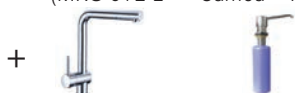

SET G85

(MRG 612 E* + Samoa + FD 300)

Baterie:
Tlaková, chromová

Dávkovač saponátu:
Chrom, objem 300 ml

13 855 Kč

11 858 Kč