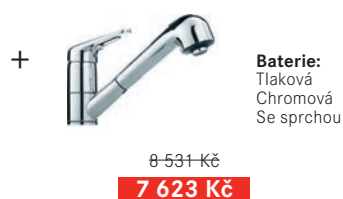

SET G18 (EFG 614-78 + FG 9547.031)