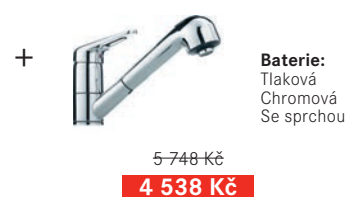

SET N12
(EFN 614-78 + FG 9547.031)