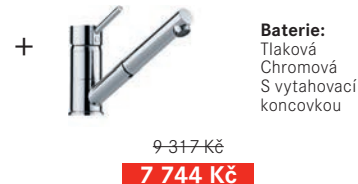

SET N51
(LLL 611**** + FG 7486.031)