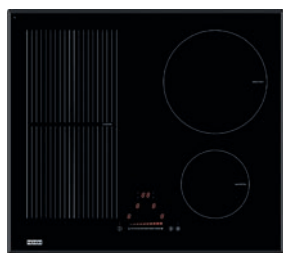

Indukční varná deska FHCR 604 2I 1FLEXI T PWL **NOVINKA**

zkosené hrany

108.0377.087
Rozměr **590 × 520 mm**
Výřez **560 × 490 mm**
Provedení **Černé sklo**
Maximální příkon **2,9 nebo 3,7**
nebo 6,0 nebo 7,1 kW
Funkce „**Booster**“, „**Heat-up**“, „**Pauza**“
Funkce „**Bridge**“ (umožňuje využití XL Flexizóny)
Dětská pojistka, časovač
Ochrana proti přehřátí, auto. vypnutí
Ukazatel zbytkového tepla
Přípojení 230/400 V

18 876 Kč

15 851 Kč