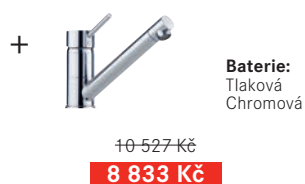

SET G99 (MRG 611-62* + FG 7477.031)