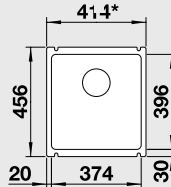

45 cm skříňka

Výřez: 364 x 386 mm, R15
Hloubka dřezu: 185 mm

Barva	Obj. číslo	MOC s DPH	Akční cena v Kč
černá	516 044		
basalt	516 974		
aluminium	516 041		
zářivě bílá	516 042	15 250	12 440
bílá matná	516 038		
magnolie lesklá	519 595		
jasmín	516 040		

Katalog strana 305