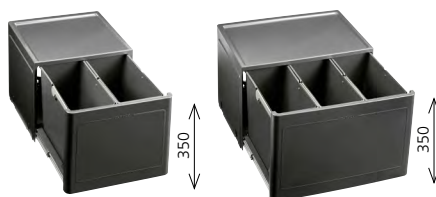

- Lze umístit nezávisle na košovém systému, obsahuje samostatné pojedy.

60 cm skříňka

Obj. číslo	Provedení	MOC s DPH	Akční cena v Kč
518 727	orga	2 390	1 850

Katalog strana 425

BOTTON Pro automatic 45/2, 60/3