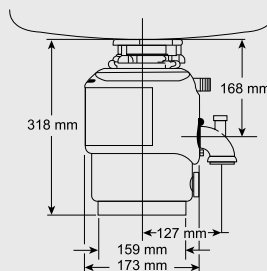

Katalog strana 421

DRTIČE KUCHYŇSKÉHO ODPADU S PNEUMATICKÝM SPÍNAČEM

M56 standard – ISE

Obj. číslo: 513 451

- výkon 410 W
- motor: indukční, speciálně vyvinutý pro drtiče odpadu
- objem drtící komory: 980 ml
- antikoroziční úprava drtící komory
- tepelná pojistka
- drtící elementy z nerez oceli, upravené proti případnému zaseknutí
- odtoková armatura na bezproblémové propojení s jakýmkoliv typem dřezu
- 3-letá záruka