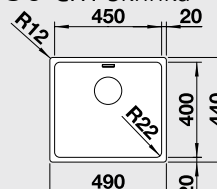

50 cm skříňka

Výřez: 480 x 430 mm
Hloubka dřezu: 190 mm

Obj. číslo	Provedení	MOC s DPH	Akční cena v Kč
519 375	hedvábný lesk bez táhla	~~10 190~~	7 790
519 376	hedvábný lesk s táhlem	~~11 490~~	8 790

Katalog strana 274, 275