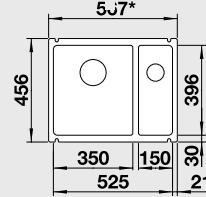

60 cm skříňka

Výřez: 515 x 386 mm, R15
Hloubka dřezu: 185/130 mm

Barva	Obj. číslo	MOC s DPH	Akční cena v Kč
černá	514 531		
basalt	516 976		
aluminium	514 528		
zářivě bílá	514 529	20 900	17 690
bílá matná	514 525		
magnolie lesklá	519 597		
jasmín	514 527		

Katalog strana 305