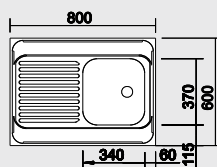

40 cm skříňka

nástavný dřez s dřevěným rámem
Hloubka dřezu: 150 mm
Výška okraje dřezu: 30 mm

Obj. číslo	Provedení	MOC s DPH	Akční cena v Kč
510 500	nerez přírodní lesk	~~2 140~~	1 720

Katalog strana 270