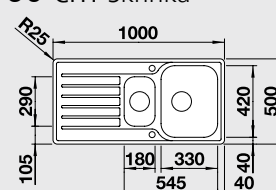

DANA

60 cm skříňka

Výřez: 555 x 485 mm
Hloubka dřezu: 150 mm

Obj. číslo	Provedení	MOC s DPH	Akční cena v Kč
511 900	nerez kartáčovaný	5 810	3 740

Katalog strana 246

LANTOS 45 S-IF Compact – s excentrem**45 cm skříňka**

Výřez: 756 x 476 mm
Hloubka dřezu: 160 mm

Obj. číslo	Provedení	MOC s DPH	Akční cena v Kč
519 059	nerez kartáčovaný	6 150	4 790

Katalog strana 231

LANTOS 45 S-IF Salto – s excentrem**45 cm skříňka**

Výřez: 836 x 476 mm
Hloubka dřezu: 160 mm

Obj. číslo	Provedení	MOC s DPH	Akční cena v Kč
519 707	nerez kartáčovaný	6 100	5 260

Katalog strana 230

LANTOS 6 S-IF – s excentrem**60 cm skříňka**

Výřez: 976 x 476 mm
Hloubka dřezu: 160/130 mm

Obj. číslo	Provedení	MOC s DPH	Akční cena v Kč
519 719	nerez kartáčovaný	9 800	6 990