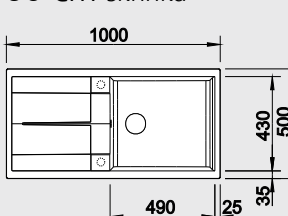

60 cm skříňka

Výřez: 980 x 480 mm
Hloubka dřezu: 190 mm

Barva	Obj. číslo	MOC s DPH	Akční cena v Kč
antracit	515 142		
šedá skála	518 880		
aluminium	515 135		
perlově šedá	520 580		
bílá	515 136	~~11 750~~	9 560
jasmin	515 137		
běžová champagne	515 138		
tartufo	517 359		
kávová	515 143		

Katalog strana 124