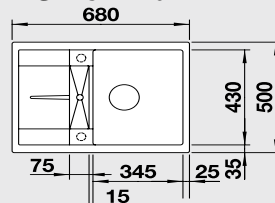

45 cm skříňka

Výřez: 660 x 480 mm
Hloubka dřezu: 190 mm

Barva	Obj. číslo	MOC s DPH	Akční cena v Kč
antracit	519 561		
šedá skála	519 562		
aluminium	519 563		
perlově šedá	520 569		
bílá	519 565	~~8 380~~	6 590
jasmin	519 566		
běžová champagne	519 567		
tartufo	519 569		
kávová	519 570		

Katalog strana 119