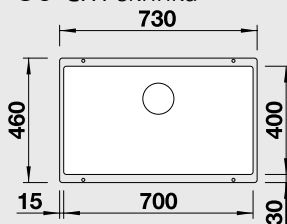

80 cm skříňka

Výřez: 700 x 400 mm R10
Hloubka dřezu: 190 mm

BEZ TÁHLA			S TÁHLEM	
Barva	Obj. číslo	Akční cena v Kč	Obj. číslo	Akční cena v Kč
antracit	518 573		515 782	
šedá skála	518 969		518 968	
aluminium	518 574		515 773	
perlově šedá	520 662		520 661	
bílá	518 576	~~12 220~~	515 774	~~12 820~~
jasmín	518 577	9 890	515 775	10 380
běžová champagne	518 578		515 776	
tartufo	518 580		517 437	
kávová	518 581		515 779	

Katalog strana 300, 301