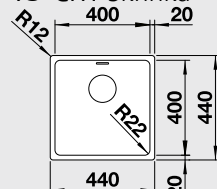

45 cm skříňka

Výřez: 430 x 430 mm
Hloubka dřezu: 190 mm

Obj. číslo	Provedení	MOC s DPH	Akční cena v Kč
518 311	hedvábný lesk bez táhla	~~8 620~~	7 390
518 312	hedvábný lesk s táhlem	~~9 930~~	7 990

Katalog strana 274, 275