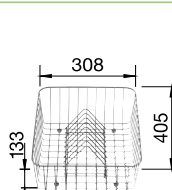

Koš SUBLINE /obj.č.: 223 297/

Deska dřevo METRA, ZIA, SONA /obj.č.: 218 313/

Koš multifunkční /obj.č.: 507 829/

~~2 570~~
2 340