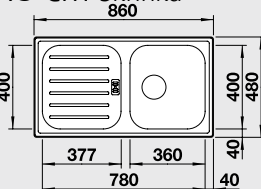

Katalog strana 250

FLEX PRO 45 S

NOVINKA

45 cm skříňka

Výřez: 842 x 462 mm
Hloubka dřezu: 155 mm

Obj. číslo	Provedení	MOC s DPH	Akční cena v Kč
521 007	nerez přírodní lesk	2 740	2 190

Katalog strana 265

TIPO 45

45 cm skříňka

Výřez: 462 x 482 mm
Hloubka dřezu: 160 mm

Obj. číslo	Provedení	MOC s DPH	Akční cena v Kč
516 611	nerez /industry*/	1 980	1 560
519 425	nerez kartáčovaný	3 970	2 080

Katalog strana 251

TIPO 45 S Mini