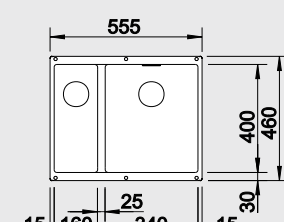

60 cm skříňka

Výřez: 525 x 400 mm R10
Hloubka dřezu: 190/130 mm

BEZ TÁHLA			S TÁHLEM	
Barva	Obj. číslo	Akční cena v Kč	Obj. číslo	Akční cena v Kč
antracit	520 411		520 402	
šedá skála	520 412		520 403	
aluminium	520 413		520 404	
perlově šedá	520 414		520 405	
bílá	520 415	~~12 720~~	520 406	~~13 410~~
jasmín	520 416	11 390	520 407	12 000
běžová champagne	520 417		520 408	
tartufo	520 418		520 409	
kávová	520 419		520 410	

Katalog strana 302, 303