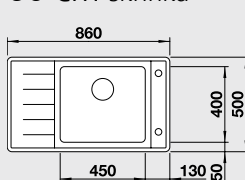

Katalog strana 278

ANDANO 340/180-IF/A – s táhlem

60 cm skříňka

Výřez: 575 x 490 mm
Hloubka dřezu: 190/130 mm

Obj. číslo	Provedení	MOC s DPH	Akční cena v Kč
519 558	hedvábný lesk s táhlem	22 030	17 990

- dodatečný otvor nelze vyrobít!

Katalog strana 278

ANDANO XL 6 S-IF Compact - s excentrem a nerezovou miskou

NOVINKA
XL dřez

60 cm skříňka

Výřez: 836 x 476 mm
Hloubka dřezu: 210 mm

Obj. číslo	Provedení	MOC s DPH	Akční cena v Kč
521 013	hedvábný lesk P	20 690	15 590
521 014	hedvábný lesk L	20 690	15 590