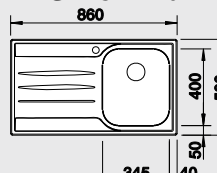

Katalog strana 271

MEDIAN 45 S

hluboký dřez

45 cm skříňka

Výřez: 842 x 482 mm
Hloubka dřezu: 190 mm

Obj. číslo	Provedení	MOC s DPH	Akční cena v Kč
512 660	nerez kartáčovaný Pravý	5 810	4 990
512 661	nerez kartáčovaný Levý	5 810	4 990

Katalog strana 210

LIVIT 45 S Salto

45 cm skříňka

Výřez: 842 x 482 mm
Hloubka dřezu: 155 mm

Obj. číslo	Provedení	MOC s DPH	Akční cena v Kč
514 786	nerez kartáčovaný	5 120	3 680
514 787	nerez profilovaný	5 890	4 480