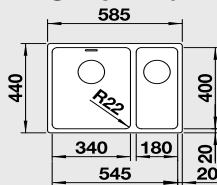

Katalog strana 279, 280

ANDANO 500 - U

60 cm skříňka

Výřez: 500 x 400 mm R22
Hloubka dřezu: 190 mm

Obj. číslo	Provedení	MOC s DPH	Akční cena v Kč
518 313	nerez hedvábný lesk bez táhla	9 580	8 190
518 314	nerez hedvábný lesk s táhlem	10 890	8 790

Katalog strana 279, 280

ANDANO 340/180-U

boční přepad
C-Overflow

60 cm skříňka

Výřez: 545 x 400 mm R22
Hloubka dřezu: 190/130 mm

Obj. číslo	Provedení	MOC s DPH	Akční cena v Kč
518 317	hedvábný lesk bez táhla P	14 460	12 390
518 321	hedvábný lesk bez táhla L	14 460	12 390
518 318	hedvábný lesk s táhlem P	15 770	12 990
518 322	hedvábný lesk s táhlem L	15 770	12 990