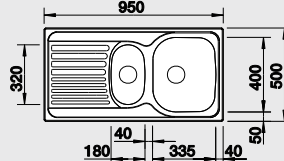

Katalog strana 254

TIPO 45 S Compact

45 cm skříňka

Výřez: 762 x 482 mm
Hloubka dřezu: 170 mm

Obj. číslo	Provedení	MOC s DPH	Akční cena v Kč
517 151	nerez přírodní lesk /industry*/	2 310	2 090
513 442	nerez kartáčovaný	3 100	2 410
513 675	nerez profilovaný	4 240	3 120

Katalog strana 253

TIPO 6 S Basic

60 cm skříňka

Výřez: 932 x 482 mm
Hloubka dřezu: 170/90 mm

Obj. číslo	Provedení	MOC s DPH	Akční cena v Kč
517 153	nerez přírodní lesk /industry*/	4 180	3 190
512 300	nerez kartáčovaný	5 530	3 570
519 533	nerez profilovaný	7 270	6 590