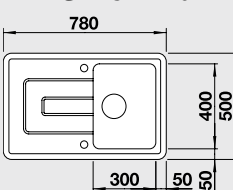

45 cm skříňka

Výřez: 750 x 470 mm
Hloubka dřezu: 195 mm

Barva	Obj. číslo	MOC s DPH	Akční cena v Kč
zářivě bílá	520 319	~~14 020~~	10 870

Katalog strana 177