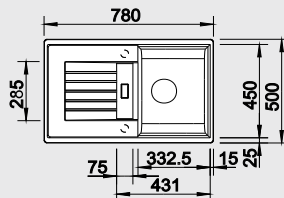

45 cm skříňka

Výřez: 760 x 480 mm
Hloubka dřezu: 190 mm

Barva	Obj. číslo	MOC s DPH	Akční cena v Kč
antracit	514 732		
šedá skála	518 937		
aluminium	514 725		
perlově šedá	520 627		
bílá	514 726	7 270	6 590
jasmín	514 727		
běžová champagne	514 728		
tartufo	517 416		
kávová	515 070		

Katalog strana 142