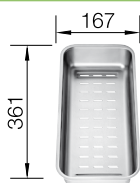

Miska DALAGO 45, 5, 6 /obj.č.: 226 189/

PŘÍSLUŠENSTVÍ ke dřezům SILGRANIT® PuraDur®

~~3 680~~
1 480