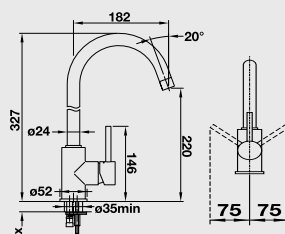

MIDA

Barva	Obj. číslo	MOC s DPH	Akční cena v Kč
chrom	517 742	~~2 610~~	2 370
antracit	519 415		
šedá sklála	519 424		
aluminium	519 416		
perlově šedá	520 748		
bílá	519 418	~~4 020~~	3 280
jasmin	519 419		
běžová champagne	519 420		
tartufo	519 422		
kávová	519 423		

Katalog strana 405