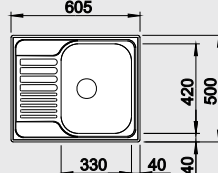

45 cm skříňka

Výřez: 587 x 482 mm
Hloubka dřezu: 160 mm

Obj. číslo	Provedení	MOC s DPH	Akční cena v Kč
516 524	nerez přírodní lesk	~~2 260~~	1 950
516 053	nerez kartáčovaný	~~2 580~~	2 340
516 525	nerez profilovaný	~~2 820~~	2 440

Katalog strana 254