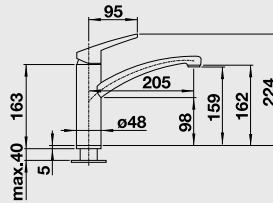

NEA

Barva	Obj. číslo	MOC s DPH	Akční cena v Kč
chrom	519 402	~~5 120~~	4 670
antracit	519 403		
šedá sklála	519 412		
aluminium	519 404		
perlově šedá	520 749		
bílá	519 406	7 270	5 960
jasмін	519 407		
běžová champagne	519 408		
tartufo	519 410		
kávová	519 411		

Katalog strana 378