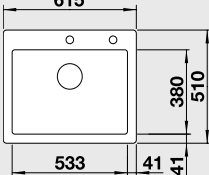

jasmín

PALONA 6 – s excentrem

NA OBJEDNÁVKU

60 cm skříňka

Výřez: 592 x 488 mm
Hloubka dřezu: 190 mm

Barva	Obj. číslo	MOC s DPH	Akční cena v Kč
černá	520 929		
basalt	520 928		
aluminium	520 927		
zářivě bílá	520 922	17 960	16 290
bílá matná	520 924		
magnolie lesklá	520 923		
jasmín	520 926		