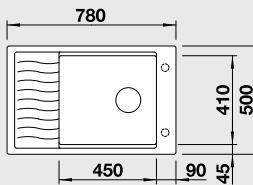

Katalog strana 130

ELON XL 6 S – s odkapávací mřížkou

XL dřez

60 cm skříňka

Výřez: 760 x 480 mm
Hloubka dřezu: 190 mm

Barva	Obj. číslo	MOC s DPH	Akční cena v Kč
antracit	518 745		
šedá skála	518 746		
aluminium	518 747		
perlově šedá	520 549		
bílá	518 749	9 990	8 490
jasmín	518 750		
běžová champagne	518 751		
tartufo	518 753		
kávová	518 754		