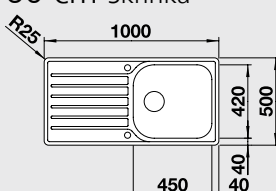

Výřez: 756 x 476 mm
Hloubka dřezu: 160 mm

Obj. číslo	Provedení	MOC s DPH	Akční cena v Kč
519 059	nerez kartáčovaný	6 150	4 790

Katalog strana 231

LANTOS 45 S-IF Salto – s excentrem**45 cm skříňka**

Výřez: 836 x 476 mm
Hloubka dřezu: 160 mm

Obj. číslo	Provedení	MOC s DPH	Akční cena v Kč
519 707	nerez kartáčovaný	6 100	5 260

Katalog strana 230

LANTOS 6 S-IF – s excentrem**60 cm skříňka**

Výřez: 976 x 476 mm
Hloubka dřezu: 160/130 mm

Obj. číslo	Provedení	MOC s DPH	Akční cena v Kč
519 719	nerez kartáčovaný	9 800	6 990

Katalog strana 236

LANTOS XL 6 S-IF – s excentrem**XL dřez****60 cm skříňka**

Výřez: 976 x 476 mm
Hloubka dřezu: 160 mm

Obj. číslo	Provedení	MOC s DPH	Akční cena v Kč
519 709	nerez kartáčovaný	9 600	7 790