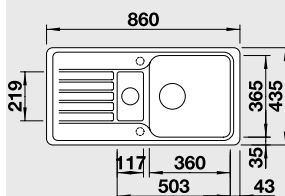

60 cm skříňka

Výřez: 842 x 417 mm
Hloubka dřezu: 180/78 mm

Barva	Obj. číslo	MOC s DPH	Akční cena v Kč
antracit	519 075		
aluminium	519 076		
bílá	521 416	~~7 270~~	5 990
jasmín	521 417		
běžová champagne	519 077		
kávová	519 079		

Katalog - Výběr z programu strana 20