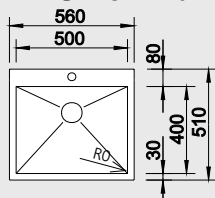

60 cm skříňka

Hloubka dřezu: 175 mm

Obj. číslo	Provedení	MOC s DPH	Akční cena v Kč
516 996	nerez hedvábný lesk	~~14 950~~	13 590

STEELART

- dodatečný otvor lze vyrobit za příplatek

Akční model