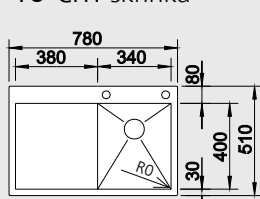

40 cm skříňka

Hloubka dřezu: 175 mm

Obj. číslo	Provedení	MOC s DPH	Akční cena v Kč
513 704	hedvábný lesk P	~~20 070~~	18 290
513 758	hedvábný lesk L	~~20 070~~	18 290

STEELART

- dodatečný otvor lze vyrobit za příplatek

Katalog strana 63