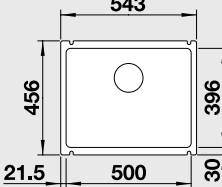

60 cm skříňka

Výřez: 490 x 386 mm, R15
Hloubka dřezu: 185 mm

Barva	Obj. číslo	MOC s DPH	Akční cena v Kč
černá	514 515		
basalt	516 975		
aluminium	514 512		
zářivě bílá	514 513	19 300	16 460
bílá matná	514 509		
magnolie lesklá	519 596		
jasmín	514 511		

Katalog strana 305