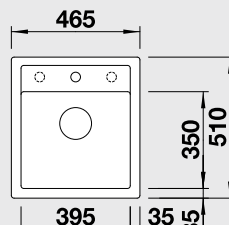

Katalog - Výběr z programu strana 10

NOVA 6 S

60 cm skříňka

Výřez: 976 x 476 mm
Hloubka dřezu: 190/130 mm

Barva	Obj. číslo	MOC s DPH	Akční cena v Kč
antracit	510 462		
aluminium	511 699		
bílá	510 488	7 700	6 890
jasmín	510 579		
běžová champagne	513 916		
kávová	515 022		

Katalog - Výběr z programu strana 12

NOVA 8 S

80 cm skříňka

Výřez: 1136 x 476 mm
Hloubka dřezu: 190 /190mm

Barva	Obj. číslo	MOC s DPH	Akční cena v Kč
antracit	510 463		
aluminium	511 700		
bílá	510 492	8 340	7 490
jasmín	510 581		
běžová champagne	513 918		
kávová	515 024		

Katalog - Výběr z programu strana 14

**DALAGO 45 – s excentrem****45 cm skříňka**

Výřez: 445 x 490 mm
Hloubka dřezu: 190 mm

Barva	Obj. číslo	MOC s DPH	Akční cena v Kč
antracit	517 156		
šedá skála	518 846		
aluminium	517 157		
perlově šedá	520 543		
bílá	517 160	9 110	6 490
jasmín	517 161		
běžová champagne	517 162		
tartufo	517 317		
kávová	517 165		