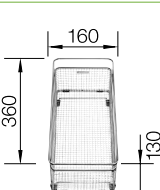

Miska DALAGO 45, 5, 6 /obj.č.: 226 189/

Deska dřevo ZENAR 45 S, 5 S /obj.č.: 229 421/

Deska dřevo ZENAR XL 6 S /obj.č.: 229 411/

Koš SUBLINE /obj.č.: 223 297/

~~2 740~~
2 500