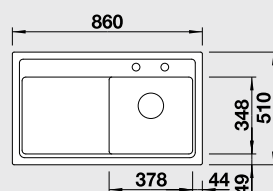

Výřez: 837 x 488 mm, R15
Hloubka dřezu: 185 mm

Barva	Obj. číslo P	Obj. číslo L	MOC s DPH	Akční cena v Kč
černá	517 202	517 203		
basalt	517 200	517 201		
aluminium	517 198	517 199		
zářivě bílá	517 188	517 189	~~20 100~~	18 290
bílá matná	517 190	517 191		
magnolie lesklá	519 610	519 609		
jasмін	517 194	517 195		

Katalog strana 162

ZENAR XL 6 S – s excentrem

NA OBJEDNÁVKU

60 cm skříňka