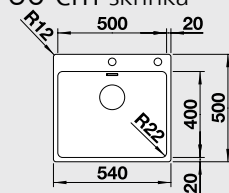

60 cm skříňka

Výřez: 530 x 490 mm
Hloubka dřezu: 190 mm

Obj. číslo	Provedení	MOC s DPH	Akční cena v Kč
519 556	hedvábný lesk s táhlem	~~15 150~~	11 690

- dodatečný otvor nelze vyrobít!

Katalog strana 278