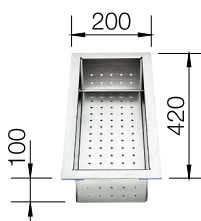

PŘÍSLUŠENSTVÍ k nerezovým dřezům pod pracovní desku

Miska ZEROX
/obj.č.: 219 649/