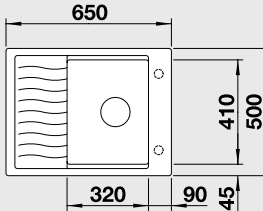

Katalog strana 158

ELON 45 S – s odkapávací mřížkou

NOVINKA

45 cm skříňka

Výřez: 630 x 480 mm
Hloubka dřezu: 190 mm

Barva	Obj. číslo	MOC s DPH	Akční cena v Kč
antracit	520 998		
šedá skála	520 999		
aluminium	521 000		
perlově šedá	521 001		
bílá	521 002	10 000	8 090
jasmín	521 003		
běžová champagne	521 004		
tartufo	521 005		
kávová	521 006		