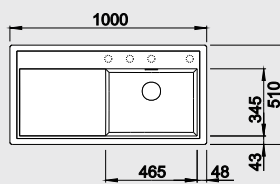

Katalog strana 97

ZENAR XL 6 S – s excentrem

XL dřez

60 cm skříňka

Výřez: 980 x 480 mm
Hloubka dřezu: 190 mm

Barva	Obj. číslo P	Obj. číslo L	MOC s DPH	Akční cena v Kč
antracit	516 026	516 961		
šedá skála	518 927	518 929		
aluminium	516 017	516 952		
perlově šedá	520 620	520 623		
bílá	516 018	516 953	14 330	11 990
jasmín	516 019	516 954		
běžová champagne	516 020	516 955		
tartufo	517 406	517 408		
kávová	516 023	516 958		