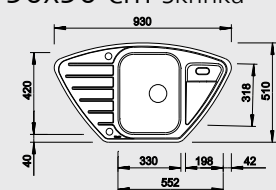

90x90 cm skříňka

Výřez: podle šablony
Hloubka dřezu: 160/30 mm

Obj. číslo	Provedení	MOC s DPH	Akční cena v Kč
516 277	nerez kartáčovaný	~~8 980~~	8 190

Katalog strana 242