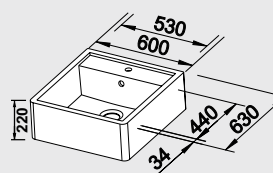

60 cm skříňka

- nelze použít univerzální excentr 118 979