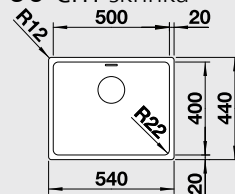

ANDANO 400-IF**45 cm skříňka**

Výřez: 430 x 430 mm
Hloubka dřezu: 190 mm

Obj. číslo	Provedení	MOC s DPH	Akční cena v Kč
518 311	hedvábný lesk bez táhla	8 620	7 390
518 312	hedvábný lesk s táhlem	9 930	7 990

Katalog strana 274, 275

ANDANO 450-IF**50 cm skříňka**

Výřez: 480 x 430 mm
Hloubka dřezu: 190 mm

Obj. číslo	Provedení	MOC s DPH	Akční cena v Kč
519 375	hedvábný lesk bez táhla	10 190	7 790
519 376	hedvábný lesk s táhlem	11 490	8 790

Katalog strana 274, 275

ANDANO 500-IF

60 cm skříňka

Výřez: 530 x 430 mm
Hloubka dřezu: 190 mm

Obj. číslo	Provedení	MOC s DPH	Akční cena v Kč
518 315	hedvábný lesk bez táhla	11 150	9 490
518 316	hedvábný lesk s táhlem	12 450	10 170

Katalog strana 274, 275

ANDANO 340/180-IF

60 cm skříňka

Výřez: 575 x 430 mm
Hloubka dřezu: 190/130 mm

Obj. číslo	Provedení	MOC s DPH	Akční cena v Kč
518 319	hedvábný lesk bez táhla P	16 810	14 340
518 323	hedvábný lesk bez táhla L	16 810	14 340
518 320	hedvábný lesk s táhlem P	18 120	14 990
518 324	hedvábný lesk s táhlem L	18 120	14 990