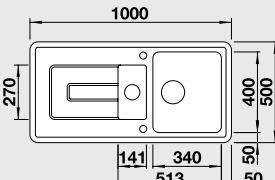

60 cm skříňka

Výřez: 970 x 470 mm
Hloubka dřezu: 190/90 mm

Barva	Obj. číslo	MOC s DPH	Akční cena v Kč
zářivě bílá	520 320	~~16 500~~	12 720

Katalog strana 178

Uvedené ceny se rozumějí jako akční doporučené ceny včetně DPH
Dřezy dodáváme s odtokovou armaturou + zápachovým uzávěrem s odbočkou pro myčku nádobí (obj.č.: 137 267)

BLANCO
GERMANY