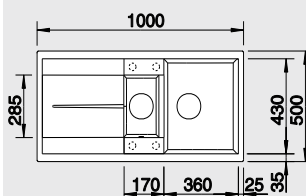

60 cm skříňka

Výřez: 980 x 480 mm
Hloubka dřezu: 190/130 mm

Barva	Obj. číslo	MOC s DPH	Akční cena v Kč
antracit	513 053		
šedá skála	518 877		
aluminium	513 045		
perlově šedá	520 577		
bílá	513 046	~~12 420~~	10 570
jasmin	513 047		
běžová champagne	513 939		
tartufo	517 354		
kávová	515 045		

Katalog strana 122