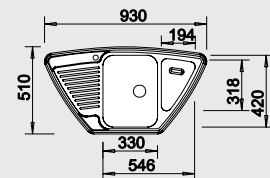

Katalog strana 253

TIPO 6 S Basic

60 cm skříňka

Výřez: 932 x 482 mm
Hloubka dřezu: 170/90 mm

Obj. číslo	Provedení	MOC s DPH	Akční cena v Kč
517 153	nerez přírodní lesk /industry*/	4 180	3 190
512 300	nerez kartáčovaný	5 530	3 570
519 533	nerez profilovaný	7 270	6 590

Katalog strana 258

TIPO XL 6 S

XL dřez

60 cm skříňka

Výřez: 932 x 482 mm
Hloubka dřezu: 180 mm

Obj. číslo	Provedení	MOC s DPH	Akční cena v Kč
511 908	nerez kartáčovaný	5 980	5 070
520 140	nerez profilovaný	7 050	6 390

Katalog strana 262

TIPO 8 S

80 cm skříňka

Výřez: 1 192 x 482 mm
Hloubka dřezu: 165/165 mm

Obj. číslo	Provedení	MOC s DPH	Akční cena v Kč
511 925	nerez přírodní lesk	7 180	5 070
513 014	nerez kartáčovaný	7 920	5 790
519 534	nerez profilovaný	8 110	7 390

Katalog strana 260

TIPO 9 E

90x90 cm skříňka

Výřez: podle šablony
Hloubka dřezu: 160/35 mm

Obj. číslo	Provedení	MOC s DPH	Akční cena v Kč
511 582	nerez přírodní lesk	4 440	2 850
513 552	nerez profilovaný	6 570	4 290