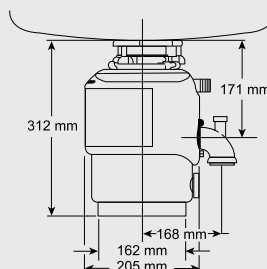

in sink erator®

Akční cena

~~15 100~~

13 900

M100 evolution – ISE

Obj. číslo: 513 447

- výkon 540 W
- motor: indukční, speciálně vyvinutý pro drtiče odpadu
- o 40 % tišší než běžné modely
- objem drtící komory: 1100 ml
- antikoroziční úprava drtící komory
- tepelná pojistka
- drtící elementy z nerez oceli, upravené proti případnému zaseknutí
- dvojnásobný drtící systém
- odtoková armatura na bezproblémové propojení s jakýmkoliv typem dřezu
- auto-reverzní chod
- 5-letá záruka