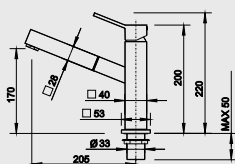

QUADRI-S – výsuvná sprcha

Obj. číslo	Provedení	MOC s DPH	Akční cena v Kč
514 606	QUADRI-S - chrom	~~15 570~~	14 190

STEELART

Katalog strana 328