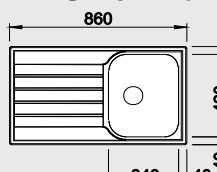

Katalog strana 271

MEDIAN 45 S

hluboký dřez

45 cm skříňka

Výřez: 842 x 482 mm
Hloubka dřezu: 190 mm

Obj. číslo	Provedení	MOC s DPH	Akční cena v Kč
512 660	nerez kartáčovaný Pravý	5 810	4 990
512 661	nerez kartáčovaný Levý	5 810	4 990

Katalog strana 210

LIVIT 45 S Salto

45 cm skříňka

Výřez: 842 x 482 mm
Hloubka dřezu: 155 mm

Obj. číslo	Provedení	MOC s DPH	Akční cena v Kč
514 786	nerez kartáčovaný	5 120	3 680
514 787	nerez profilovaný	5 890	4 480