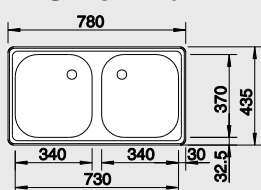

FLEX Mini

45 cm skříňka

Výřez: 762 x 417 mm
Hloubka dřezu: 150 mm

Obj. číslo	Provedení	MOC s DPH	Akční cena v Kč
511 614	nerez přírodní lesk /industry*/	1 280	1 160
511 918	nerez přírodní lesk	1 920	1 460
513 518	nerez profilovaný	2 310	2 090

Katalog strana 266

TOP EES 8x4

45 cm skříňka

Výřez: 842 x 417 mm
Hloubka dřezu: 150 mm

Obj. číslo	Provedení	MOC s DPH	Akční cena v Kč
511 665	nerez přírodní lesk /industry*/	1 530	1 360
500 370	nerez přírodní lesk	2 030	1 550

Katalog strana 268

TOP ED 8x4

80 cm skříňka

Výřez: 762 x 417 mm
Hloubka dřezu: 150/150 mm

Obj. číslo	Provedení	MOC s DPH	Akční cena v Kč
511 667	nerez přírodní lesk /industry*/	1 930	1 690
501 073	nerez přírodní lesk	2 570	1 960
512 033	nerez profilovaný	2 990	2 730

Katalog strana 269

TOP EE 4x4

TOP EE 3x4

45 cm skříňka

Výřez Top EE 4x4: 417 x 452 mm
Výřez Top EE 3x4: 312 x 452 mm
Hloubka dřezu: 150 mm

Obj. číslo	Provedení	MOC s DPH	Akční cena v Kč
501 065	TOP EE 4x4 nerez přírodní lesk	1 860	1 590
501 067	TOP EE 3x4 nerez přírodní lesk	1 760	1 490