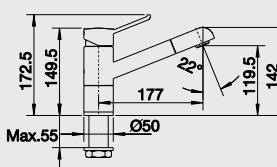

ZENOS-S – výsuvná sprcha

Barva	Obj. číslo	MOC s DPH	Akční cena v Kč
chrom	517 815	~~8 330~~	6 840
antracit	517 819		
šedá sklála	518 784		
aluminium	517 820		
perlově šedá	520 760		
bílá	517 822	~~8 960~~	8 160
jasmín	517 823		
běžová champagne	517 824		
tartufo	517 828		
kávová	517 827		

Katalog strana 379