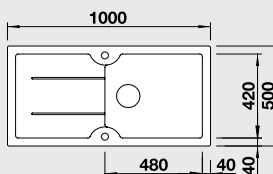

BLANCO
GERMANY

IDESSA 45 S – bez excentru

NA OBJEDNÁVKU

45 cm skříňka

 Výřez: 758 x 478 mm, R15
 Hloubka dřezu: 175 mm

Barva	Obj. číslo P	Obj. číslo L	MOC s DPH	Akční cena v Kč
černá	514 500	514 499		
basalt	516 982	516 981		
aluminium	514 496	514 495		
zářivě bílá	514 498	514 497		
bílá matná	514 488	514 487	16 600	13 590
magnolie lesklá	519 602	519 603		
jasмін	514 492	514 491		

Katalog strana 169

IDESSA XL 6 S – s excentrem

NA OBJEDNÁVKU

60 cm skříňka

XL dřez

 Výřez: 977 x 477 mm, R15
 Hloubka dřezu: 175 mm

Barva	Obj. číslo	MOC s DPH	Akční cena v Kč
černá	520 315		
basalt	520 314		
aluminium	520 313		
zářivě bílá	520 308	20 860	16 990
bílá matná	520 310		
magnolie lesklá	520 309		
jasмін	520 312		