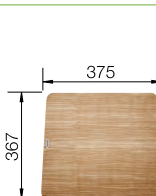

Deska sklo ZENAR 45 S, 5 S /obj.č.: 224 629/

Deska dřevo ZENAR 45 S, 5 S /obj.č.: 229 421/

~~4 700~~
3 850