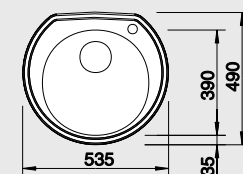

45 cm skříňka

Výřez: podle šablony
Hloubka dřezu: 180 mm

Obj. číslo	Provedení	MOC s DPH	Akční cena v Kč
513 312	nerez přírodní lesk /industry*/	~~2 140~~	1 630
513 313	nerez kartáčovaný	~~2 570~~	1 910
513 314	nerez profilovaný	~~2 910~~	2 690

Katalog strana 250