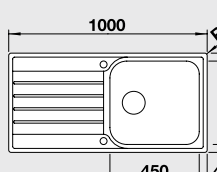

Katalog strana 210

LIVIT 45 S Salto

45 cm skříňka

Výřez: 842 x 482 mm
Hloubka dřezu: 155 mm

Obj. číslo	Provedení	MOC s DPH	Akční cena v Kč
514 786	nerez kartáčovaný	5 120	3 680
514 787	nerez profilovaný	5 890	4 480

Katalog strana 219

LIVIT XL 6 S – s excentrem

XL dřez

60 cm skříňka

Výřez: 982 x 482 mm
Hloubka dřezu: 160 mm

Obj. číslo	Provedení	MOC s DPH	Akční cena v Kč
518 519	nerez kartáčovaný	7 430	5 690

Katalog strana 223

LIVIT 6 S

60 cm skříňka

Výřez: 982 x 482 mm
Hloubka dřezu: 155/130 mm

Obj. číslo	Provedení	MOC s DPH	Akční cena v Kč
514 796	nerez kartáčovaný	7 860	5 990
514 797	nerez profilovaný	8 710	6 860

Katalog strana 222

DANA

60 cm skříňka

Výřez: 555 x 485 mm
Hloubka dřezu: 150 mm

Obj. číslo	Provedení	MOC s DPH	Akční cena v Kč
511 900	nerez kartáčovaný	5 810	3 740

Katalog strana 246

LANTOS 45 S-IF Compact – s excentrem**45 cm skříňka**