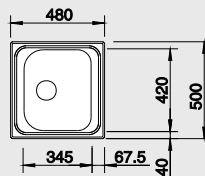

Katalog strana 269

TOP EE 4x4

TOP EE 3x4

45 cm skříňka

Výřez Top EE 4x4: 417 x 452 mm
Výřez Top EE 3x4: 312 x 452 mm
Hloubka dřezu: 150 mm

Obj. číslo	Provedení	MOC s DPH	Akční cena v Kč
501 065	TOP EE 4x4 nerez přírodní lesk	1 860	1 590
501 067	TOP EE 3x4 nerez přírodní lesk	1 760	1 490

Katalog strana 250

FLEX PRO 45 S

NOVINKA

45 cm skříňka

Výřez: 842 x 462 mm
Hloubka dřezu: 155 mm

Obj. číslo	Provedení	MOC s DPH	Akční cena v Kč
521 007	nerez přírodní lesk	2 740	2 190

Katalog strana 265

TIPO 45

45 cm skříňka

Výřez: 462 x 482 mm
Hloubka dřezu: 160 mm

Obj. číslo	Provedení	MOC s DPH	Akční cena v Kč
516 611	nerez /industry*/	1 980	1 560
519 425	nerez kartáčovaný	3 970	2 080

Katalog strana 251

TIPO 45 S Mini