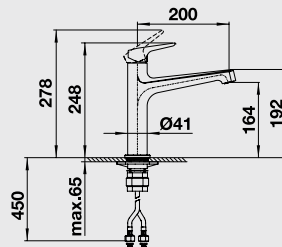

FELISA

Barva	Obj. číslo	MOC s DPH	Akční cena v Kč
chrom	520 324	~~7 270~~	5 790
nerez imitace	520 325	~~9 450~~	7 490
antracit	520 326		
šedá sklála	520 334		
aluminium	520 327		
perlově šedá	520 335		
bílá	520 328	9 110	7 270
jasмін	520 329		
běžová champagne	520 330		
tartufo	520 332		
kávová	520 333		

Katalog strana 361