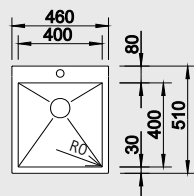

~~2 890~~
2 600

Koš
multifunkční
/obj.č.: 507 829/

~~2 570~~
2 340

propojení mezi
dvěma dřezy
/obj.č.: 225 088/

~~470~~
290

ZEROX 400-IF/A – bez táhla

boční přepad

45 cm skříňka