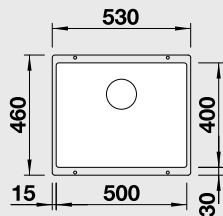

60 cm skříňka

Výřez: 500 x 400 mm R10
Hloubka dřezu: 190 mm

BEZ TÁHLA			S TÁHLEM	
Barva	Obj. číslo	Akční cena v Kč	Obj. číslo	Akční cena v Kč
antracit	518 564		513 413	
šedá skála	518 966		518 965	
aluminium	518 565		513 414	
perlově šedá	520 659		520 658	
bílá	518 567	~~10 820~~	513 408	~~11 450~~
jasmín	518 568	9 690	513 410	10 290
běžová champagne	518 569		513 953	
tartufo	518 571		517 434	
kávová	518 572		515 056	

Katalog strana 300, 301