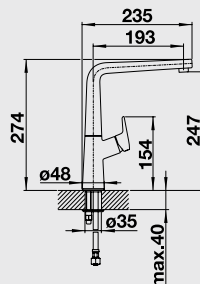

AVONA

NOVINKA

Barva	Obj. číslo	MOC s DPH	Akční cena v Kč
chrom	521 267	~~9 230~~	6 880
antracit	521 268		
šedá sklála	521 275		
aluminium	521 269		
perlově šedá	521 276		
bílá	521 270	11 200	8 410
jasмін	521 271		
běžová champagne	521 272		
tartufo	521 273		
kávová	521 274		

Katalog strana 363