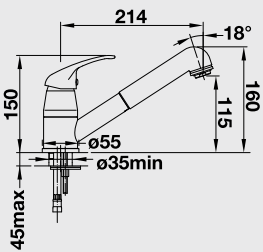

DARAS-S – výsuvná sprcha

Barva	Obj. číslo	MOC s DPH	Akční cena v Kč
chrom	517 731	~~2 690~~	2 180
antracit	517 732		
šedá sklála	518 792		
aluminium	517 733		
perlově šedá	520 736		
bílá	517 735	~~4 470~~	3 670
jasmin	517 736		
běžová champagne	517 737		
tartufo	517 741		
kávová	517 740		

Katalog strana 402