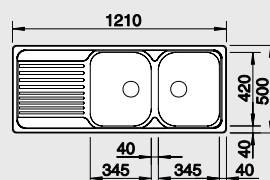

Katalog strana 253

TIPO 6 S Basic

60 cm skříňka

Výřez: 932 x 482 mm
Hloubka dřezu: 170/90 mm

Obj. číslo	Provedení	MOC s DPH	Akční cena v Kč
517 153	nerez přírodní lesk /industry*/	4 180	3 190
512 300	nerez kartáčovaný	5 530	3 570
519 533	nerez profilovaný	7 270	6 590

Katalog strana 258

TIPO XL 6 S

XL dřez

60 cm skříňka

Výřez: 932 x 482 mm
Hloubka dřezu: 180 mm

Obj. číslo	Provedení	MOC s DPH	Akční cena v Kč
511 908	nerez kartáčovaný	5 980	5 070
520 140	nerez profilovaný	7 050	6 390

Katalog strana 262

TIPO 8 S

80 cm skříňka

Výřez: 1 192 x 482 mm
Hloubka dřezu: 165/165 mm

Obj. číslo	Provedení	MOC s DPH	Akční cena v Kč
511 925	nerez přírodní lesk	7 180	5 070
513 014	nerez kartáčovaný	7 920	5 790
519 534	nerez profilovaný	8 110	7 390