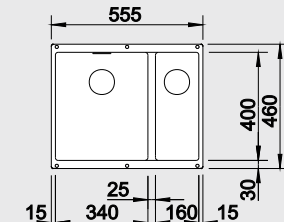

60 cm skříňka

Výřez: 500 x 400 mm R10
Hloubka dřezu: 190/130 mm

BEZ TÁHLA			S TÁHLEM	
Barva	Obj. číslo	Akční cena v Kč	Obj. číslo	Akční cena v Kč
antracit	518 582		513 795	
šedá skála	518 957		518 956	
aluminium	518 583		513 789	
perlově šedá	520 648		520 647	
bílá	518 585	~~12 720~~	513 790	~~13 410~~
jasmín	518 586	11 390	513 791	12 000
běžová champagne	518 587		513 954	
tartufo	518 589		517 430	
kávová	518 590		515 057	

Katalog strana 302, 303