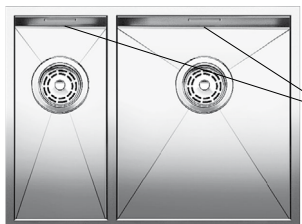

ZEROX 500-U – bez táhla

STEELART

60 cm skříňka

Výřez: 500x 400 mm R0
Hloubka dřezu: 175 mm

Obj. číslo	Provedení	MOC s DPH	Akční cena v Kč
516 994	nerez hedvábný lesk	9 400	8 490

Akční model

ZEROX 340/180-U – bez táhla