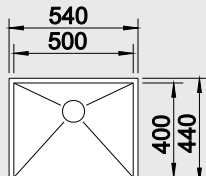

60 cm skříňka