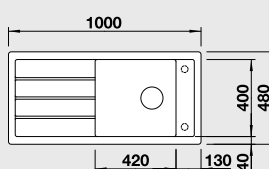

60 cm skříňka

Výřez: 980 x 460 mm
Hloubka dřezu: 190 mm

Barva	Obj. číslo	MOC s DPH	Akční cena v Kč
antracit	518 354		
šedá skála	518 889		
aluminium	518 355		
perlově šedá	520 589		
bílá	518 357	~~10 080~~	8 090
jasmin	518 358		
běžová champagne	518 359		
tartufo	518 361		
kávová	518 362		

Katalog strana 135