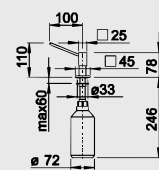

QUADRI-S – táhlo

Obj. číslo	Provedení	MOC s DPH	Akční cena v Kč
517 588	dávkovač - chrom	~~4 340~~	3 370
221 902	táhlo - chrom	~~1 800~~	1 390

STEELART

Katalog strana 409, 328