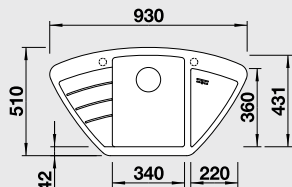

90x90/60 cm skříňka

Výřez: podle šablony
Hloubka dřezu: 190/27 mm

Barva	Obj. číslo	MOC s DPH	Akční cena v Kč
antracit	514 764		
šedá skála	518 950		
aluminium	514 757		
perlově šedá	520 642		
bílá	514 758	~~10 680~~	8 990
jasmín	514 759		
běžová champagne	514 760		
tartufo	514 763		
kávová	515 074		

Katalog strana 149