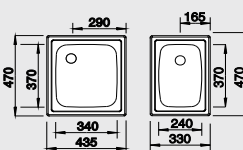

Katalog strana 269

TOP EE 4x4

TOP EE 3x4

45 cm skříňka

Výřez Top EE 4x4: 417 x 452 mm
Výřez Top EE 3x4: 312 x 452 mm
Hloubka dřezu: 150 mm

Obj. číslo	Provedení	MOC s DPH	Akční cena v Kč
501 065	TOP EE 4x4 nerez přírodní lesk	1 860	1 590
501 067	TOP EE 3x4 nerez přírodní lesk	1 760	1 490