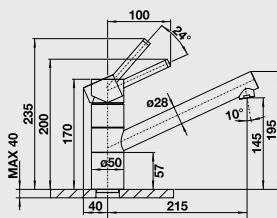

TIVO

Barva	Obj. číslo	MOC s DPH	Akční cena v Kč
chrom	517 599	~~6 070~~	4 770
antracit	517 600		
šedá sklála	518 800		
aluminium	517 601		
perlově šedá	520 753		
bílá	517 603	~~7 690~~	5 940
jasmín	517 604		
běžová champagne	517 605		
tartufo	517 609		
kávová	517 608		

Katalog strana 375