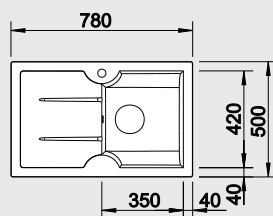

IDESSA 45 S – bez excentru

NA OBJEDNÁVKU

45 cm skříňka

Výřez: 758 x 478 mm, R15
Hloubka dřezu: 175 mm

Barva	Obj. číslo P	Obj. číslo L	MOC s DPH	Akční cena v Kč
černá	514 500	514 499		
basalt	516 982	516 981		
aluminium	514 496	514 495		
zářivě bílá	514 498	514 497		
bílá matná	514 488	514 487	~~16 600~~	13 590
magnolie lesklá	519 602	519 603		
jasмін	514 492	514 491		

Katalog strana 169

IDESSA XL 6 S – s excentrem

NA OBJEDNÁVKU

60 cm skříňka