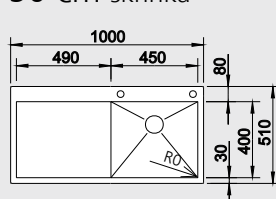

Katalog strana 63

ZEROX 5S-IF – s kulatým táhlem

boční přepad C-Overflow

50 cm skříňka

Hloubka dřezu: 175 mm

Obj. číslo	Provedení	MOC s DPH	Akční cena v Kč
514 005	hedvábný lesk P	22 080	19 990
514 006	hedvábný lesk L	22 080	19 990