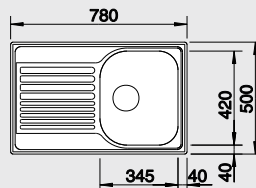

45 cm skříňka

Výřez: 462 x 482 mm
Hloubka dřezu: 160 mm

Obj. číslo	Provedení	MOC s DPH	Akční cena v Kč
516 611	nerez /industry*/	1 980	1 560
519 425	nerez kartáčovaný	3 970	2 080

Katalog strana 251

TIPO 45 S Mini

45 cm skříňka

Výřez: 587 x 482 mm
Hloubka dřezu: 160 mm

Obj. číslo	Provedení	MOC s DPH	Akční cena v Kč
516 524	nerez přírodní lesk	2 260	1 950
516 053	nerez kartáčovaný	2 580	2 340
516 525	nerez profilovaný	2 820	2 440

Katalog strana 254

TIPO 45 S Compact

45 cm skříňka

Výřez: 762 x 482 mm
Hloubka dřezu: 170 mm

Obj. číslo	Provedení	MOC s DPH	Akční cena v Kč
517 151	nerez přírodní lesk /industry*/	2 310	2 090
513 442	nerez kartáčovaný	3 100	2 410
513 675	nerez profilovaný	4 240	3 120

Katalog strana 253

TIPO 6 S Basic

60 cm skříňka

Výřez: 932 x 482 mm
Hloubka dřezu: 170/90 mm

Obj. číslo	Provedení	MOC s DPH	Akční cena v Kč
517 153	nerez přírodní lesk /industry*/	4 180	3 190
512 300	nerez kartáčovaný	5 530	3 570
519 533	nerez profilovaný	7 270	6 590