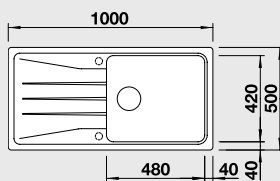

60 cm skříňka

Výřez: 980 x 480 mm
Hloubka dřezu: 190 mm

Barva	Obj. číslo	MOC s DPH	Akční cena v Kč
antracit	519 689		
šedá skála	519 690		
aluminium	519 691		
perlově šedá	519 695		
bílá	519 692	~~10 430~~	8 490
jasmín	519 693		
běžová champagne	519 694		
tartufo	519 696		
kávová	519 697		

Katalog strana 155