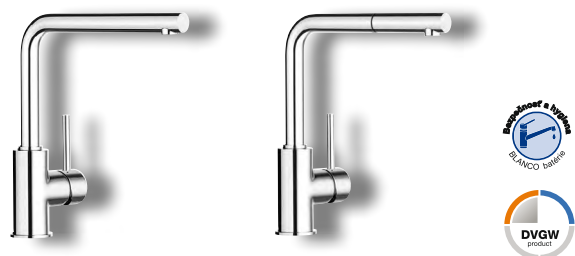

Katalog strana 402

ARUM-S - výsuvná sprcha s přepínáním

Barva	Obj. číslo	MOC s DPH	Akční cena v Kč
chrom	515 585	4 020	3 660

Katalog strana 392

MILA, MILA-S - výsuvná sprcha

Barva	Obj. číslo	MOC s DPH	Akční cena v Kč
MILA chrom	519 414	2 860	2 340
MILA-S chrom	519 810	5 810	5 290