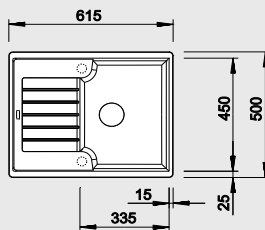

Katalog strana 154

ZIA 40 S

40 cm skříňka

Výřez: 595 x 480 mm
Hloubka dřezu: 190 mm

Barva	Obj. číslo	MOC s DPH	Akční cena v Kč
antracit	516 918		
šedá skála	518 932		
aluminium	516 919		
perlově šedá	520 624		
bílá	516 922	7 050	6 390
jasmín	516 923		
běžová champagne	516 924		
tartufo	517 411		
kávová	516 927		