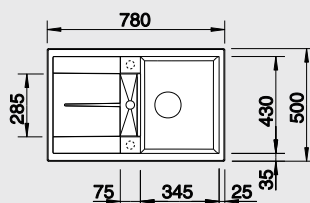

45 cm skříňka

Výřez: 760 x 480 mm
Hloubka dřezu: 190 mm

Barva	Obj. číslo	MOC s DPH	Akční cena v Kč
antracit	513 194		
šedá skála	518 869		
aluminium	513 186		
perlově šedá	520 567		
bílá	513 187	~~9 580~~	6 890
jasmin	513 188		
běžová champagne	513 933		
tartufo	517 346		
kávová	515 039		

Katalog strana 118