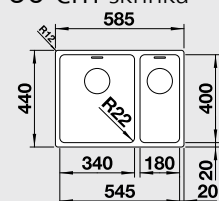

Katalog strana 274, 275

ANDANO 450-IF**50 cm skříňka**

Výřez: 480 x 430 mm
Hloubka dřezu: 190 mm

Obj. číslo	Provedení	MOC s DPH	Akční cena v Kč
519 375	hedvábný lesk bez táhla	10 190	7 790
519 376	hedvábný lesk s táhlem	11 490	8 790

Katalog strana 274, 275

ANDANO 500-IF

60 cm skříňka

Výřez: 530 x 430 mm
Hloubka dřezu: 190 mm

Obj. číslo	Provedení	MOC s DPH	Akční cena v Kč
518 315	hedvábný lesk bez táhla	11 150	9 490
518 316	hedvábný lesk s táhlem	12 450	10 170

Katalog strana 274, 275

ANDANO 340/180-IF

60 cm skříňka

Výřez: 575 x 430 mm
Hloubka dřezu: 190/130 mm

Obj. číslo	Provedení	MOC s DPH	Akční cena v Kč
518 319	hedvábný lesk bez táhla P	16 810	14 340
518 323	hedvábný lesk bez táhla L	16 810	14 340
518 320	hedvábný lesk s táhlem P	18 120	14 990
518 324	hedvábný lesk s táhlem L	18 120	14 990