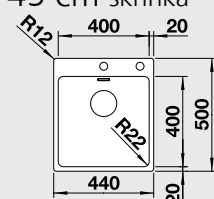

45 cm skříňka

Výřez: 430 x 490 mm
Hloubka dřezu: 190 mm

Obj. číslo	Provedení	MOC s DPH	Akční cena v Kč
519 555	hedvábný lesk s táhlem	~~12 100~~	9 290

- dodatečný otvor nelze vyrobít!

Katalog strana 278