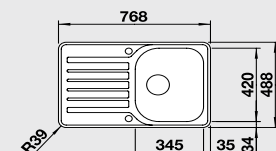

DANA

60 cm skříňka

Výřez: 555 x 485 mm
Hloubka dřezu: 150 mm

Obj. číslo	Provedení	MOC s DPH	Akční cena v Kč
511 900	nerez kartáčovaný	5 810	3 740

Katalog strana 246

LANTOS 45 S-IF Compact – s excentrem**45 cm skříňka**

Výřez: 756 x 476 mm
Hloubka dřezu: 160 mm

Obj. číslo	Provedení	MOC s DPH	Akční cena v Kč
519 059	nerez kartáčovaný	6 150	4 790

Katalog strana 231

LANTOS 45 S-IF Salto – s excentrem**45 cm skříňka**

Výřez: 836 x 476 mm
Hloubka dřezu: 160 mm