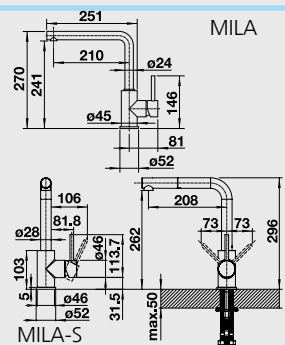

Katalog strana 402

ARUM-S - výsuvná sprcha s přepínáním

Barva	Obj. číslo	MOC s DPH	Akční cena v Kč
chrom	515 585	4 020	3 660

Katalog strana 392

MILA, MILA-S - výsuvná sprcha

Barva	Obj. číslo	MOC s DPH	Akční cena v Kč
MILA chrom	519 414	2 860	2 340
MILA-S chrom	519 810	5 810	5 290