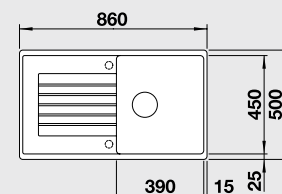

Katalog strana 142

ZIA 45 SL

45 cm skříňka

Výřez: 840 x 480 mm
Hloubka dřezu: 190 mm

Barva	Obj. číslo	MOC s DPH	Akční cena v Kč
antracit	516 748		
šedá skála	518 935		
aluminium	516 739		
perlově šedá	520 630		
bílá	516 740	6 750	5 740
jasmín	516 741		
běžová champagne	516 742		
tartufo	517 414		
kávová	516 745		

Katalog strana 143

ZIA 5 S

50 cm skříňka

Výřez: 840 x 480 mm
Hloubka dřezu: 190 mm

Barva	Obj. číslo	MOC s DPH	Akční cena v Kč
antracit	520 511		
šedá skála	520 512		
aluminium	520 513		
perlově šedá	520 514		
bílá	520 515	7 990	6 390
jasmín	520 516		
běžová champagne	520 517		
tartufo	520 518		
kávová	520 519		