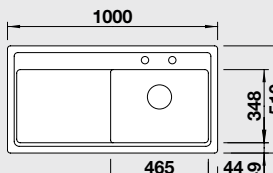

IDESSA 45 S – bez excentru

NA OBJEDNÁVKU

45 cm skříňka

Výřez: 758 x 478 mm, R15
Hloubka dřezu: 175 mm

Barva	Obj. číslo P	Obj. číslo L	MOC s DPH	Akční cena v Kč
černá	514 500	514 499		
basalt	516 982	516 981		
aluminium	514 496	514 495		
zářivě bílá	514 498	514 497		
bílá matná	514 488	514 487	~~16 600~~	13 590
magnolie lesklá	519 602	519 603		
jasмін	514 492	514 491		

Katalog strana 169

IDESSA XL 6 S – s excentrem

NA OBJEDNÁVKU

60 cm skříňka

XL dřez

Výřez: 977 x 477 mm, R15
Hloubka dřezu: 175 mm

Barva	Obj. číslo	MOC s DPH	Akční cena v Kč
černá	520 315		
basalt	520 314		
aluminium	520 313		
zářivě bílá	520 308	~~20 860~~	16 990
bílá matná	520 310		
magnolie lesklá	520 309		
jasмін	520 312		

Katalog strana 172

IDESSA 6 S – s excentrem

NA OBJEDNÁVKU

60 cm skříňka

Výřez: 977 x 478 mm, R15
Hloubka dřezu: 185/100 mm

Barva	Obj. číslo	MOC s DPH	Akční cena v Kč
černá	516 006		
basalt	516 984		
aluminium	516 005		
zářivě bílá	516 000	~~21 910~~	17 990
bílá matná	516 001		
magnolie lesklá	519 605		
jasмін	516 003		

Katalog strana 174

ZENAR 45 S – s excentrem

NA OBJEDNÁVKU

45 cm skříňka

Výřez: 837 x 488 mm, R15
Hloubka dřezu: 185 mm

Barva	Obj. číslo P	Obj. číslo L	MOC s DPH	Akční cena v Kč
černá	517 202	517 203		
basalt	517 200	517 201		
aluminium	517 198	517 199		
zářivě bílá	517 188	517 189	~~20 100~~	18 290
bílá matná	517 190	517 191		
magnolie lesklá	519 610	519 609		
jasмін	517 194	517 195		

Katalog strana 162

ZENAR XL 6 S – s excentrem

NA OBJEDNÁVKU

60 cm skříňka

XL dřez

Výřez: 977 x 488 mm, R15
Hloubka dřezu: 185 mm

Barva	Obj. číslo P	Obj. číslo L	MOC s DPH	Akční cena v Kč
černá	517 534	517 535		
basalt	517 532	517 533		
aluminium	517 530	517 531		
zářivě bílá	517 520	517 521	~~25 210~~	21 290
bílá matná	517 522	517 523		
magnolie lesklá	519 612	519 611		
jasмін	517 526	517 527		

Katalog strana 163

PANOR 60 – zářivě bílá

NA OBJEDNÁVKU

60 cm skříňka

- nelze použít univerzální excentr 118 979

Hloubka dřezu: 190 mm