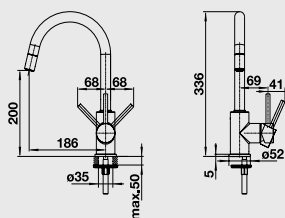

Katalog strana 405

MIDA - S - výsuvná sprcha

NOVINKA

Barva	Obj. číslo	MOC s DPH	Akční cena v Kč
chrom	521 454	5 370	4 580
antracit	521 455		
šedá sklála	521 462		
aluminium	521 456		
perlově šedá	521 463		
bílá	521 457	6 160	5 350
jasmin	521 458		
běžová champagne	521 459		
tartufo	521 460		
kávová	521 461		