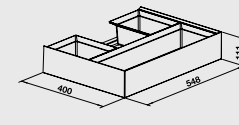

60 cm skříňka

Obj. číslo	Provedení	MOC s DPH	Akční cena v Kč
518 727	orga	~~2 390~~	1 850

Katalog strana 425