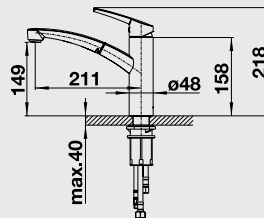

NEA-S - výsuvná sprcha

Barva	Obj. číslo	MOC s DPH	Akční cena v Kč
chrom	520 296	~~7 870~~	6 280
antracit	520 298		
šedá sklála	520 306		
aluminium	520 299		
perlově šedá	520 307		
bílá	520 300	9 490	8 060
jasмін	520 301		
běžová champagne	520 302		
tartufo	520 304		
kávová	520 305		

Katalog strana 377