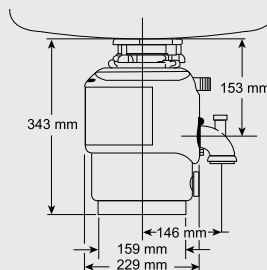

in sink erator®

Akční cena

~~21 300~~

17 500

M200 evolution – ISE

Obj. číslo: 513 448

- výkon 560 W
- motor: indukční, speciálně vyvinutý pro drtiče odpadu
- o 60 % tišší než běžné modely
- objem drtící komory: 1180 ml
- antikoroziční úprava drtící komory
- tepelná pojistka
- drtící elementy z nerez oceli, upravené proti případnému zaseknutí
- trojnásobný drtící systém
- odtoková armatura na bezproblémové propojení s jakýmkoliv typem dřezu
- auto-reverzní chod
- 6-letá záruka