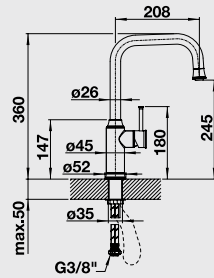

Barva	Obj. číslo	MOC s DPH	Akční cena v Kč
mangan	521 290	21 120	16 060
broušená mosaz	521 289	14 110	10 700
chrom	521 288	12 360	9 400

Katalog strana 359