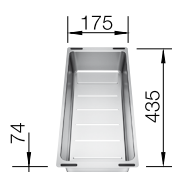

Koš SUBLINE /obj.č.: 223 297/

Koš multifunkční /obj.č.: 507 829/

Miska MEVIT XL 6 S /obj.č.: 227 689/

~~1 800~~
1 170