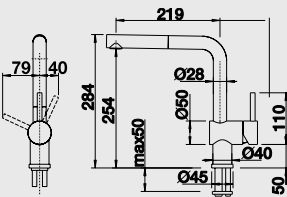

LINUS-S – výsuvná sprcha

Barva	Obj. číslo	MOC s DPH	Akční cena v Kč
černá	516 708		
basalt	517 643		
aluminium	516 709		
zářivě bílá	516 710	11 960	10 890
bílá matná	516 711		
magnolie lesklá	519 750		
jasmín	516 712		

Katalog strana 343