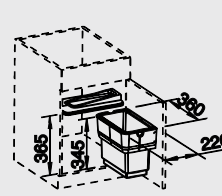

45 - 60 cm skříňka

Obj. číslo	Provedení	MOC s DPH	Akční cena v Kč
517 468	45/2	3 160	2 570
517 470	60/3	3 920	3 190

Katalog strana 419

SINGOLO - montáž na dvířka

45 - 60 cm skříňka

Obj. číslo	Provedení	MOC s DPH	Akční cena v Kč
512 880	Singolo	1 540	1 400