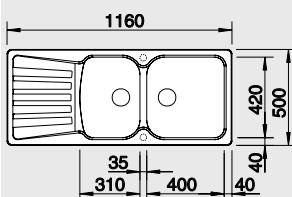

80 cm skříňka

Výřez: 1136 x 476 mm
Hloubka dřezu: 190 /190mm

Barva	Obj. číslo	MOC s DPH	Akční cena v Kč
antracit	510 463		
aluminium	511 700		
bílá	510 492	~~8 340~~	7 490
jasmín	510 581		
běžová champagne	513 918		
kávová	515 024		

Katalog - Výběr z programu strana 14