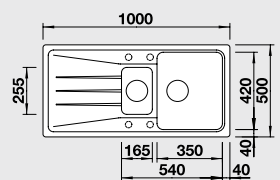

60 cm skříňka

Výřez: 980 x 480 mm
Hloubka dřezu: 190/100 mm

Barva	Obj. číslo	MOC s DPH	Akční cena v Kč
antracit	519 852		
šedá skála	519 853		
aluminium	519 854		
perlově šedá	520 483		
bílá	519 855	~~10 260~~	8 390
jasmín	519 856		
běžová champagne	519 857		
tartufo	519 858		
kávová	519 859		

Katalog strana 154