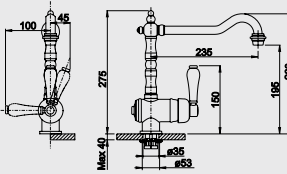

TRADON

Barva	Obj. číslo	MOC s DPH	Akční cena v Kč
chrom	515 990	9 400	7 690
broušená mosaz	520 787	10 500	8 490

Katalog strana 397