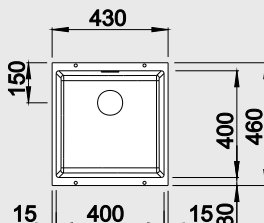

50 cm skříňka

Výřez: 400 x 400 mm R10
Hloubka dřezu: 190 mm

BEZ TÁHLA			S TÁHLEM	
Barva	Obj. číslo	Akční cena v Kč	Obj. číslo	Akční cena v Kč
antracit	518 555		515 762	
šedá skála	518 963		518 961	
aluminium	518 556		515 753	
perlově šedá	520 654		520 653	
bílá	518 558	~~9 690~~	515 754	~~10 370~~
jasmín	518 559	8 690	515 755	9 290
běžová champagne	518 560		515 756	
tartufo	518 562		517 433	
kávová	518 563		515 759	

Katalog strana 300, 301