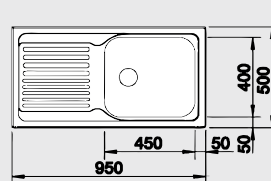

Katalog strana 253

TIPO 6 S Basic

60 cm skříňka

Výřez: 932 x 482 mm
Hloubka dřezu: 170/90 mm

Obj. číslo	Provedení	MOC s DPH	Akční cena v Kč
517 153	nerez přírodní lesk /industry*/	4 180	3 190
512 300	nerez kartáčovaný	5 530	3 570
519 533	nerez profilovaný	7 270	6 590

Katalog strana 258

TIPO XL 6 S

XL dřez

60 cm skříňka

Výřez: 932 x 482 mm
Hloubka dřezu: 180 mm

Obj. číslo	Provedení	MOC s DPH	Akční cena v Kč
511 908	nerez kartáčovaný	5 980	5 070
520 140	nerez profilovaný	7 050	6 390

Katalog strana 262

TIPO 8 S

80 cm skříňka

Výřez: 1 192 x 482 mm
Hloubka dřezu: 165/165 mm

Obj. číslo	Provedení	MOC s DPH	Akční cena v Kč
511 925	nerez přírodní lesk	7 180	5 070
513 014	nerez kartáčovaný	7 920	5 790
519 534	nerez profilovaný	8 110	7 390