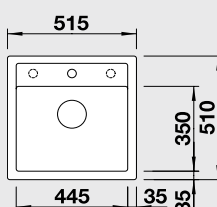

50 cm skříňka

Výřez: 495 x 490 mm
Hloubka dřezu: 190 mm

Barva	Obj. číslo	MOC s DPH	Akční cena v Kč
antracit	518 521		
šedá skála	518 848		
aluminium	518 522		
perlově šedá	520 544		
bílá	518 524	~~9 650~~	6 890
jasmín	518 525		
běžová champagne	518 526		
tartufo	518 528		
kávová	518 529		

Katalog strana 137