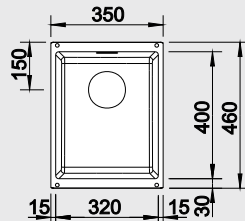

Výřez: 320 x 400 mm R10
Hloubka dřezu: 190 mm

BEZ TÁHLA			S TÁHLEM	
Barva	Obj. číslo	Akční cena v Kč	Obj. číslo	Akční cena v Kč
antracit	518 546		513 406	
šedá skála	518 953		518 952	
aluminium	518 547		513 407	
perlově šedá	520 645		520 644	
bílá	518 549	8 900	513 401	9 580
jasmín	518 550	7 990	513 403	8 590
běžová champagne	518 551		513 952	
tartufo	518 553		517 427	
kávová	518 554		515 055	