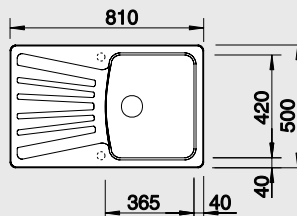

45 cm skříňka

Výřez: 786 x 476 mm
Hloubka dřezu: 190 mm

Barva	Obj. číslo	MOC s DPH	Akční cena v Kč
antracit	510 442		
aluminium	511 696		
bílá	510 438	~~6 410~~	5 490
jasmín	510 576		
běžová champagne	513 909		
kávová	515 015		

Katalog - Výběr z programu strana 10