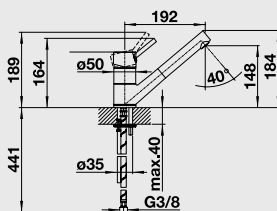

ANTAS-S – výsuvná sprcha

Barva	Obj. číslo	MOC s DPH	Akční cena v Kč
chrom	515 348	~~6 270~~	4 840
antracit	515 356		
šedá sklála	518 794		
aluminium	515 349		
perlově šedá	520 733		
bílá	515 350	~~9 430~~	8 590
jasmín	515 351		
běžová champagne	515 352		
tartufo	517 637		
kávová	515 357		

Katalog strana 386