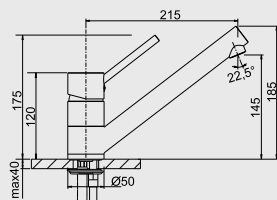

ANTAS

Barva	Obj. číslo	MOC s DPH	Akční cena v Kč
chrom	515 337	~~4 340~~	3 370
antracit	515 345		
šedá sklála	518 796		
aluminium	515 338		
perlově šedá	520 731		
bílá	515 339	~~6 170~~	4 780
jasmín	515 340		
běžová champagne	515 341		
tartufo	517 639		
kávová	515 346		

Katalog strana 388