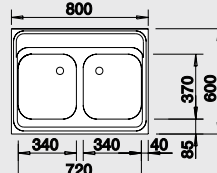

80 cm skříňka

nástavný dřez s dřevěným rámem
Hloubka dřezu: 150/150 mm
Výška okraje dřezu: 30 mm

Obj. číslo	Provedení	MOC s DPH	Akční cena v Kč
518 221	nerez přírodní lesk	~~2 520~~	2 150

Katalog strana 271