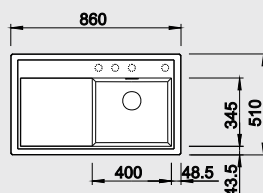

45 cm skříňka

Výřez: 840 x 490 mm
Hloubka dřezu: 190 mm

Barva	Obj. číslo P	Obj. číslo L	MOC s DPH	Akční cena v Kč
antracit	516 670	518 468		
šedá skála	518 923	518 925		
aluminium	516 661	518 469		
perlově šedá	520 614	520 617		
bílá	516 662	518 471	~~12 390~~	11 290
jasmín	516 663	518 472		
běžová champagne	516 664	518 473		
tartufo	517 404	518 476		
kávová	516 667	518 475		

Katalog strana 97