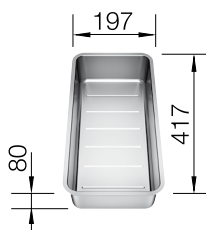

~~5 200~~
3 790

Miska ANDANO
/obj.č.: 227 692/