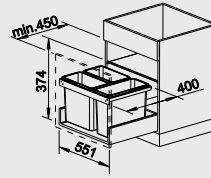

60 cm skříňka