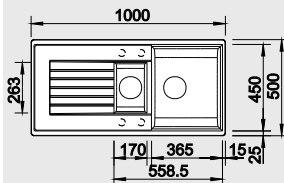

60 cm skříňka

Výřez: 980 x 480 mm
Hloubka dřezu: 190/140 mm

Barva	Obj. číslo	MOC s DPH	Akční cena v Kč
antracit	514 748		
šedá skála	518 940		
aluminium	514 741		
perlově šedá	520 632		
bílá	514 742	9 320	8 490
jasmín	514 743		
běžová champagne	514 744		
tartufo	517 419		
kávová	515 072		

Katalog strana 145