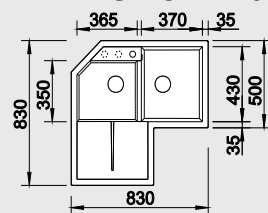

90x90 cm skříňka

Výřez: podle šablony
Hloubka dřezu: 190 mm

Barva	Obj. číslo	MOC s DPH	Akční cena v Kč
antracit	515 576		
šedá skála	518 888		
aluminium	515 567		
perlově šedá	520 588		
bílá	515 568	~~13 670~~	12 390
jasmín	515 569		
běžová champagne	515 570		
tartufo	517 367		
kávová	515 573		

Katalog strana 128