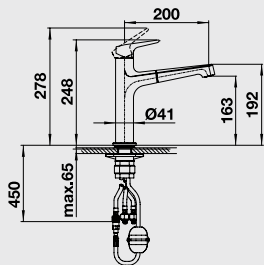

Katalog strana 361

FELISA-S – výsuvná sprcha

Barva	Obj. číslo	MOC s DPH	Akční cena v Kč
chrom	520 336	9 700	7 740
nerez imitace	520 337	12 650	10 090
antracit	520 338		
šedá sklála	520 346		
aluminium	520 339		
perlově šedá	520 347		
bílá	520 340	11 630	9 260
jasмін	520 341		
běžová champagne	520 342		
tartufo	520 344		
kávová	520 345		