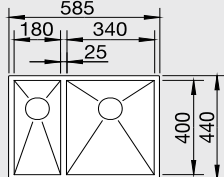

60 cm skříňka