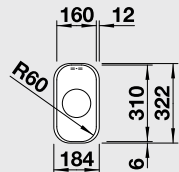

30 cm skříňka

Výřez: 160 x 310 mm R60
Hloubka dřezu: 130 mm

Obj. číslo	Provedení	MOC s DPH	Akční cena v Kč
518 195	nerez kartáčovaný	~~3 660~~	2 990

Katalog strana 287, 288