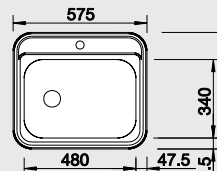

Katalog strana 219

LIVIT XL 6 S – s excentrem

XL dřez

60 cm skříňka

Výřez: 982 x 482 mm
Hloubka dřezu: 160 mm

Obj. číslo	Provedení	MOC s DPH	Akční cena v Kč
518 519	nerez kartáčovaný	7 430	5 690

Katalog strana 223

LIVIT 6 S

60 cm skříňka

Výřez: 982 x 482 mm
Hloubka dřezu: 155/130 mm

Obj. číslo	Provedení	MOC s DPH	Akční cena v Kč
514 796	nerez kartáčovaný	7 860	5 990
514 797	nerez profilovaný	8 710	6 860

Katalog strana 222

DANA

60 cm skříňka

Výřez: 555 x 485 mm
Hloubka dřezu: 150 mm

Obj. číslo	Provedení	MOC s DPH	Akční cena v Kč
511 900	nerez kartáčovaný	5 810	3 740

Katalog strana 246

LANTOS 45 S-IF Compact – s excentrem**45 cm skříňka**

Výřez: 756 x 476 mm
Hloubka dřezu: 160 mm

Obj. číslo	Provedení	MOC s DPH	Akční cena v Kč
519 059	nerez kartáčovaný	6 150	4 790

Katalog strana 231

LANTOS 45 S-IF Salto – s excentrem**45 cm skříňka**

Výřez: 836 x 476 mm
Hloubka dřezu: 160 mm