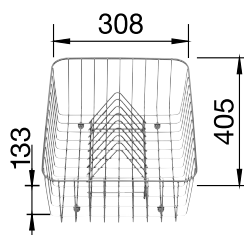

~~2 890~~
2 600

Koš
multifunkční
/obj.č.: 507 829/

~~2 570~~
2 340