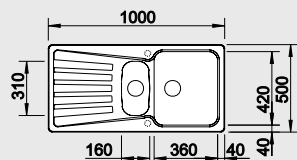

60 cm skříňka

Výřez: 976 x 476 mm
Hloubka dřezu: 190/130 mm

Barva	Obj. číslo	MOC s DPH	Akční cena v Kč
antracit	510 462		
aluminium	511 699		
bílá	510 488	~~7 700~~	6 890
jasmín	510 579		
běžová champagne	513 916		
kávová	515 022		

Katalog - Výběr z programu strana 12