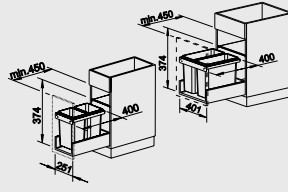

Katalog strana 362

FLEXON 30/2, 45/2

košový systém do zásuvky

30 - 45 cm skříňka

Obj. číslo	Provedení	MOC s DPH	Akční cena v Kč
516 596	30/2	2 520	2 090
516 598	45/2	3 030	2 590

Katalog strana 417

FLEXON 60/3