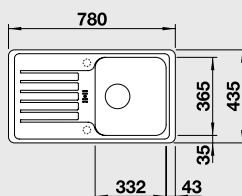

45 cm skříňka

Výřez: 762 x 417 mm
Hloubka dřezu: 180 mm

Barva	Obj. číslo	MOC s DPH	Akční cena v Kč
antracit	518 186		
aluminium	518 184		
bílá	521 404	~~6 100~~	4 960
jasmín	521 405		
běžová champagne	518 185		
kávová	518 188		

Katalog - Výběr z programu strana 18