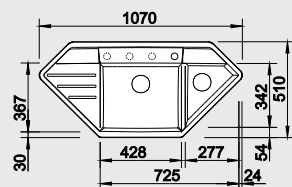

90x90/80 cm skříňka

Výřez: podle šablony
Hloubka dřezu: 190/130 mm

Barva	Obj. číslo	MOC s DPH	Akční cena v Kč
antracit	515 114		
šedá skála	518 867		
aluminium	515 107		
perlově šedá	520 565		
bílá	515 108	~~13 530~~	12 290
jasmín	515 109		
běžová champagne	515 110		
tartufo	517 344		
kávová	515 115		

Katalog strana 117