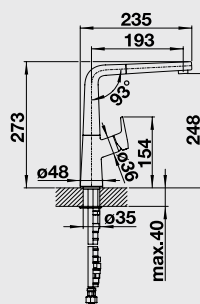

AVONA-S – výsuvná sprcha

NOVINKA

Barva	Obj. číslo	MOC s DPH	Akční cena v Kč
chrom	521 277	~~10 860~~	8 410
antracit	521 278		
šedá sklála	521 285		
aluminium	521 279		
perlově šedá	521 286		
bílá	521 280	12 910	10 320
jasмін	521 281		
běžová champagne	521 282		
tartufo	521 283		
kávová	521 284		

Katalog strana 362