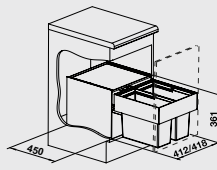

košový systém do zásuvky

60 cm skříňka

Obj. číslo	Provedení	MOC s DPH	Akční cena v Kč
516 600	60/3	3 600	3 080

Katalog strana 418

SELECT 45/2

kvalitní plnovýsuv, nosnost 50 kg, tlumený dojezd

45 cm skříňka

Obj. číslo	Provedení	MOC s DPH	Akční cena v Kč
518 721	45/2	6 490	4 990