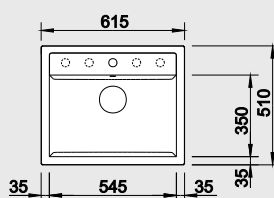

60 cm skříňka

Výřez: 595 x 490 mm
Hloubka dřezu: 190 mm

Barva	Obj. číslo	MOC s DPH	Akční cena v Kč
antracit	514 197		
šedá skála	518 850		
aluminium	514 198		
perlově šedá	520 545		
bílá	514 199	~~10 130~~	6 990
jasmín	514 592		
běžová champagne	514 194		
tartufo	517 320		
kávová	515 066		

Katalog strana 157