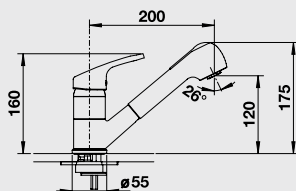

ARUM-S - výsuvná sprcha s přepínáním

Barva	Obj. číslo	MOC s DPH	Akční cena v Kč
chrom	515 585	~~4 020~~	3 660

Katalog strana 392