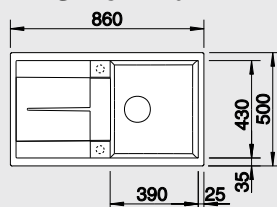

50 cm skříňka

Výřez: 840 x 480 mm
Hloubka dřezu: 190 mm

Barva	Obj. číslo	MOC s DPH	Akční cena v Kč
antracit	513 212		
šedá skála	518 872		
aluminium	513 204		
perlově šedá	520 572		
bílá	513 205	~~10 590~~	8 950
jasmin	513 206		
běžová champagne	513 936		
tartufo	517 349		
kávová	515 042		

Katalog strana 120