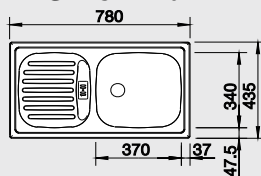

FLEX Mini

45 cm skříňka

Výřez: 762 x 417 mm
Hloubka dřezu: 150 mm

Obj. číslo	Provedení	MOC s DPH	Akční cena v Kč
511 614	nerez přírodní lesk /industry*/	1 280	1 160
511 918	nerez přírodní lesk	1 920	1 460
513 518	nerez profilovaný	2 310	2 090