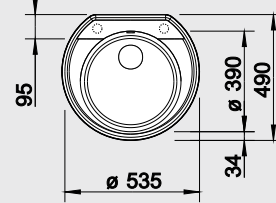

45 cm skříňka

Výřez: Podle šablony
Hloubka dřezu: 180 mm

Barva	Obj. číslo	MOC s DPH	Akční cena v Kč
antracit	515 679		
šedá skála	518 915		
aluminium	515 670		
perlově šedá	520 604		
bílá	515 671	~~6 690~~	5 590
jasmín	515 672		
běžová champagne	515 673		
tartufo	517 392		
kávová	515 676		

Katalog strana 158