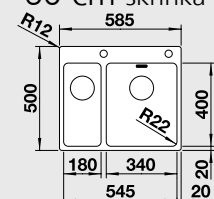

Katalog strana 278

ANDANO 500-IF/A – s táhlem

60 cm skříňka

Výřez: 530 x 490 mm
Hloubka dřezu: 190 mm

Obj. číslo	Provedení	MOC s DPH	Akční cena v Kč
519 556	hedvábný lesk s táhlem	15 150	11 690

- dodatečný otvor nelze vyrobít!

Katalog strana 278

ANDANO 340/180-IF/A – s táhlem

60 cm skříňka

Výřez: 575 x 490 mm
Hloubka dřezu: 190/130 mm

Obj. číslo	Provedení	MOC s DPH	Akční cena v Kč
519 558	hedvábný lesk s táhlem	22 030	17 990

- dodatečný otvor nelze vyrobít!