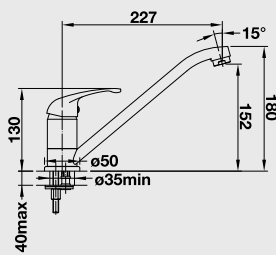

DARAS

Barva	Obj. číslo	MOC s DPH	Akční cena v Kč
chrom	517 720	~~1 640~~	1 320
antracit	517 721		
šedá sklála	518 793		
aluminium	517 722		
perlově šedá	520 735		
bílá	517 724	~~2 700~~	2 460
jasmin	517 725		
běžová champagne	517 726		
tartufo	517 730		
kávová	517 729		

Katalog strana 403