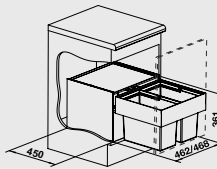

50 cm skříňka