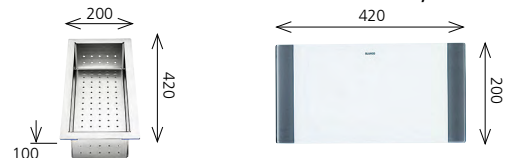

ZEROX PŘÍSLUŠENSTVÍ – miska, deska

Obj. číslo	Provedení	MOC s DPH	Akční cena v Kč
219 649	miska	~~4 340~~	3 790
219 644	skleněná deska	~~2 820~~	2 180

STEELART

Katalog strana 81