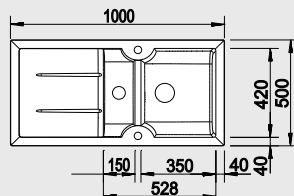

Výřez: 977 x 478 mm, R15
Hloubka dřezu: 185/100 mm

Barva	Obj. číslo	MOC s DPH	Akční cena v Kč
černá	516 006		
basalt	516 984		
aluminium	516 005		
zářivě bílá	516 000	~~21 910~~	17 990
bílá matná	516 001		
magnolie lesklá	519 605		
jasмін	516 003		

Katalog strana 174

ZENAR 45 S – s excentrem

NA OBJEDNÁVKU

45 cm skříňka