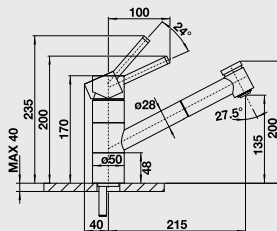

TIVO-S – výsuvná sprcha s přepínáním

Barva	Obj. číslo	MOC s DPH	Akční cena v Kč
chrom	517 648	~~7 690~~	5 940
antracit	517 610		
šedá sklála	518 798		
aluminium	517 611		
perlově šedá	520 755		
bílá	517 613	~~9 570~~	7 390
jasmín	517 614		
běžová champagne	517 615		
tartufo	517 619		
kávová	517 618		

Katalog strana 374