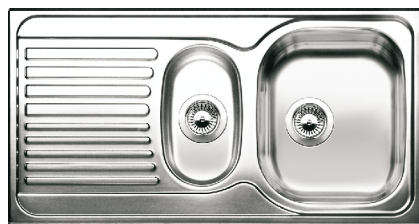

TIPO 6 S Basic