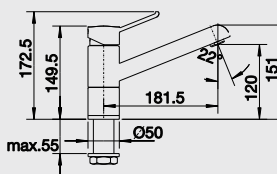

ZENOS

Barva	Obj. číslo	MOC s DPH	Akční cena v Kč
chrom	517 801	~~5 830~~	4 780
antracit	517 805		
šedá sklála	518 783		
aluminium	517 806		
perlově šedá	520 759		
bílá	517 808	~~6 270~~	5 690
jasmín	517 809		
běžová champagne	517 810		
tartufo	517 814		
kávová	517 813		

Katalog strana 380