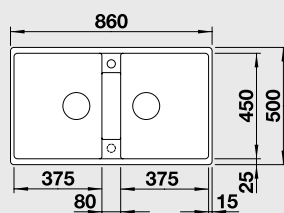

90 cm skříňka

Výřez: 840 x 480 mm
Hloubka dřezu: 190 mm

Barva	Obj. číslo	MOC s DPH	Akční cena v Kč
antracit	516 686		
šedá skála	518 948		
aluminium	516 677		
perlově šedá	520 640		
bílá	516 678	10 590	8 090
jasmín	516 679		
běžová champagne	516 680		
tartufo	517 424		
kávová	516 683		

Katalog strana 148