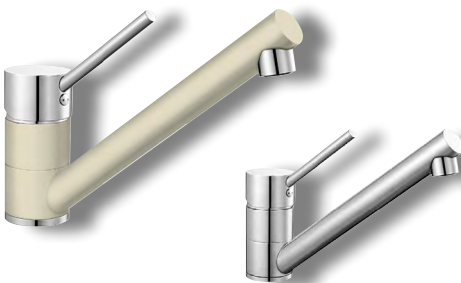

ANTAS

Barva	Obj. číslo	MOC s DPH	Akční cena v Kč
chrom	515 337	~~4 340~~	3 370
antracit	515 345		
šedá sklála	518 796		
aluminium	515 338		
perlově šedá	520 731		
bílá	515 339	~~6 170~~	4 780
jasmín	515 340		
běžová champagne	515 341		
tartufo	517 639		
kávová	515 346		

Katalog strana 388