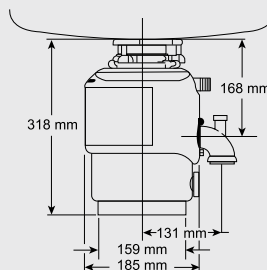

in sink erator®

Akční cena

~~10 300~~

8 500

M66 premium – ISE

Obj. číslo: 513 452

- výkon 485 W
- motor: indukční, speciálně vyvinutý pro drtiče odpadu
- objem drtící komory: 980 ml
- antikoroziční úprava drtící komory
- tepelná pojistka
- drtící elementy z nerez oceli, upravené proti případnému zaseknutí
- odtoková armatura na bezproblémové propojení s jakýmkoliv typem dřezu
- 4-letá záruka