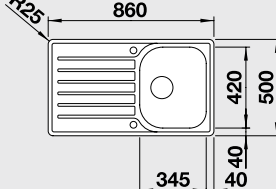

Katalog strana 219

LIVIT XL 6 S – s excentrem

XL dřez

60 cm skříňka

Výřez: 982 x 482 mm
Hloubka dřezu: 160 mm

Obj. číslo	Provedení	MOC s DPH	Akční cena v Kč
518 519	nerez kartáčovaný	7 430	5 690

Katalog strana 223

LIVIT 6 S

60 cm skříňka

Výřez: 982 x 482 mm
Hloubka dřezu: 155/130 mm

Obj. číslo	Provedení	MOC s DPH	Akční cena v Kč
514 796	nerez kartáčovaný	7 860	5 990
514 797	nerez profilovaný	8 710	6 860

Katalog strana 222

DANA

60 cm skříňka

Výřez: 555 x 485 mm
Hloubka dřezu: 150 mm

Obj. číslo	Provedení	MOC s DPH	Akční cena v Kč
511 900	nerez kartáčovaný	5 810	3 740

Katalog strana 246

LANTOS 45 S-IF Compact – s excentrem**45 cm skříňka**

Výřez: 756 x 476 mm
Hloubka dřezu: 160 mm

Obj. číslo	Provedení	MOC s DPH	Akční cena v Kč
519 059	nerez kartáčovaný	6 150	4 790

Katalog strana 231

LANTOS 45 S-IF Salto – s excentrem**45 cm skříňka**

Výřez: 836 x 476 mm
Hloubka dřezu: 160 mm