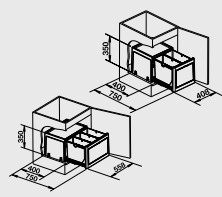

45 - 60 cm skříňka