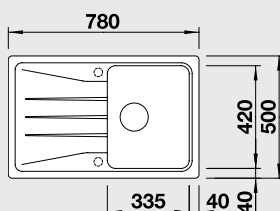

45 cm skříňka

Výřez: 760 x 480 mm
Hloubka dřezu: 190 mm

Barva	Obj. číslo	MOC s DPH	Akční cena v Kč
antracit	519 662		
šedá skála	519 663		
aluminium	519 664		
perlově šedá	519 668		
bílá	519 665	~~8 040~~	6 190
jasmín	519 666		
běžová champagne	519 667		
tartufo	519 669		
kávová	519 670		

Katalog strana 151