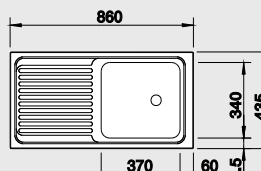

FLEX Mini

45 cm skříňka

Výřez: 762 x 417 mm
Hloubka dřezu: 150 mm

Obj. číslo	Provedení	MOC s DPH	Akční cena v Kč
511 614	nerez přírodní lesk /industry*/	1 280	1 160
511 918	nerez přírodní lesk	1 920	1 460
513 518	nerez profilovaný	2 310	2 090

Katalog strana 266

TOP EES 8x4

45 cm skříňka

Výřez: 842 x 417 mm
Hloubka dřezu: 150 mm

Obj. číslo	Provedení	MOC s DPH	Akční cena v Kč
511 665	nerez přírodní lesk /industry*/	1 530	1 360
500 370	nerez přírodní lesk	2 030	1 550