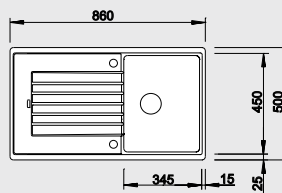

45 cm skříňka

Výřez: 840 x 480 mm
Hloubka dřezu: 190 mm

Barva	Obj. číslo	MOC s DPH	Akční cena v Kč
antracit	516 748		
šedá skála	518 935		
aluminium	516 739		
perlově šedá	520 630		
bílá	516 740	6 750	5 740
jasmín	516 741		
běžová champagne	516 742		
tartufo	517 414		
kávová	516 745		

Katalog strana 143