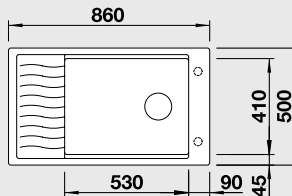

Katalog strana 131

ELON XL 8 S – s odkapávací mřížkou

XL dřez

80 cm skříňka

Výřez: 840 x 480 mm
Hloubka dřezu: 190 mm

Barva	Obj. číslo	MOC s DPH	Akční cena v Kč
antracit	520 493		
šedá skála	520 494		
aluminium	520 495		
perlově šedá	520 496		
bílá	520 497	11 120	9 090
jasmín	520 498		
běžová champagne	520 499		
tartufo	520 500		
kávová	520 501		