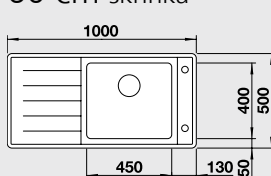

Katalog strana 278

ANDANO XL 6 S-IF Compact - s excentrem a nerezovou miskou

NOVINKA
XL dřez

60 cm skříňka

Výřez: 836 x 476 mm
Hloubka dřezu: 210 mm

Obj. číslo	Provedení	MOC s DPH	Akční cena v Kč
521 013	hedvábný lesk P	20 690	15 590
521 014	hedvábný lesk L	20 690	15 590

Katalog strana 191

ANDANO XL 6 S-IF - s excentrem a nerezovou miskou

NOVINKA
XL dřez

60 cm skříňka

Výřez: 976 x 476 mm
Hloubka dřezu: 210 mm

Obj. číslo	Provedení	MOC s DPH	Akční cena v Kč
521 011	hedvábný lesk P	21 720	15 990
521 012	hedvábný lesk L	21 720	15 990