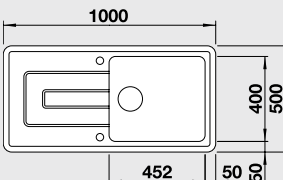

TOLON XL 6 S – s excentrem

NA OBJEDNÁVKU

XL dřez

60 cm skříňka

Výřez: 970 x 470 mm
Hloubka dřezu: 195 mm

Barva	Obj. číslo	MOC s DPH	Akční cena v Kč
zářivě bílá	520 321	16 760	12 950

Katalog strana 179

TOLON 6 S – s excentrem