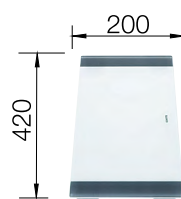

~~2 390~~
1 540

Deska ZEROX sklo
/obj.č.: 219 644/