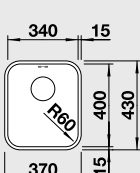

45 cm skříňka

Výřez: 340 x 400 mm R60
Hloubka dřezu: 175 mm

Obj. číslo	Provedení	MOC s DPH	Akční cena v Kč
518 199	nerez kartáčovaný bez táhla	~~5 100~~	3 740
518 200	nerez kartáčovaný s táhlem	~~5 800~~	4 350

Katalog strana 287, 288