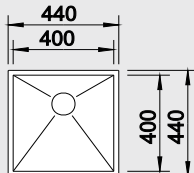

Katalog strana 281

ZEROX 400-U – bez táhla

STEELART

45 cm skříňka

Výřez: 400x 400 mm R0
Hloubka dřezu: 175 mm

Obj. číslo	Provedení	MOC s DPH	Akční cena v Kč
516 993	nerez hedvábný lesk	8 540	7 690

Akční model