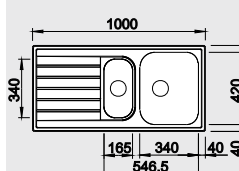

Katalog strana 210

LIVIT 45 S Salto

45 cm skříňka

Výřez: 842 x 482 mm
Hloubka dřezu: 155 mm

Obj. číslo	Provedení	MOC s DPH	Akční cena v Kč
514 786	nerez kartáčovaný	5 120	3 680
514 787	nerez profilovaný	5 890	4 480

Katalog strana 219

LIVIT XL 6 S – s excentrem

XL dřez

60 cm skříňka

Výřez: 982 x 482 mm
Hloubka dřezu: 160 mm

Obj. číslo	Provedení	MOC s DPH	Akční cena v Kč
518 519	nerez kartáčovaný	7 430	5 690

Katalog strana 223

LIVIT 6 S

60 cm skříňka

Výřez: 982 x 482 mm
Hloubka dřezu: 155/130 mm

Obj. číslo	Provedení	MOC s DPH	Akční cena v Kč
514 796	nerez kartáčovaný	7 860	5 990
514 797	nerez profilovaný	8 710	6 860

Katalog strana 222