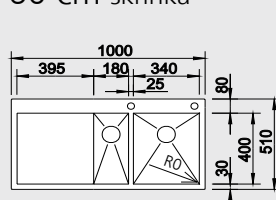

STEELART

- dodatečný otvor lze vyrobit za příplatek

Katalog strana 63

NA OBJEDNÁVKU

ZEROX 6S-IF – s kulatým táhlem

boční přepad C-Overflow

60 cm skříňka

Hloubka dřezu: 175/130 mm