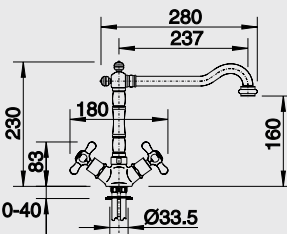

TERA

Barva	Obj. číslo	MOC s DPH	Akční cena v Kč
chrom	512 597	6 450	5 290
broušená mosaz	512 590	8 390	6 860

Katalog strana 399

KERAMIKA