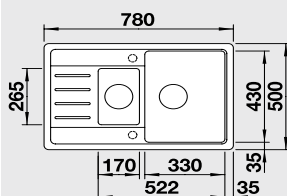

60 cm skříňka

Výřez: 760 x 480 mm
Hloubka dřezu: 190/120 mm

Barva	Obj. číslo	MOC s DPH	Akční cena v Kč
antracit	521 302		
aluminium	521 303		
bílá	521 304	~~7 870~~	6 890
jasmín	521 305		
běžová champagne	521 306		
kávová	521 307		

Katalog - Výběr z programu strana 3