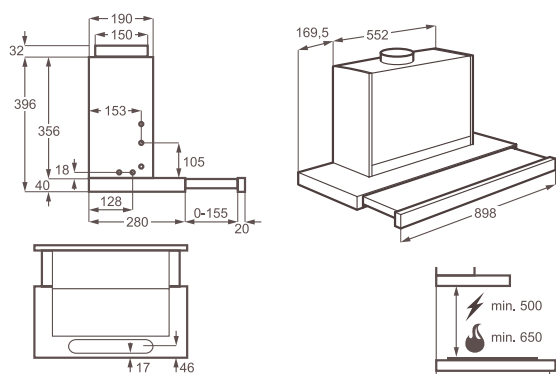

Rozměry V x Š x H (mm): 898 x 280

Cena: 7 635 Kč platí pro Českou republiku
282 € platí pro Slovensko