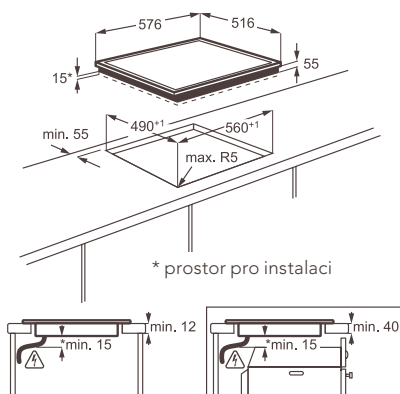

Varné zóny:

- levá přední: indukční, 2 300/3 700 W/210 mm
- levá zadní: indukční, 1 800/2 800 W/180 mm
- pravá přední: indukční, 1 400/2 500 W/145 mm
- pravá zadní: indukční, 1 800/2 800 W/180 mm

Barva a provedení: černá, nerezový rámeček

Rozměry Š x H (mm): 576 x 516

Cena: 15 282 Kč platí pro Českou republiku
569 € platí pro Slovensko