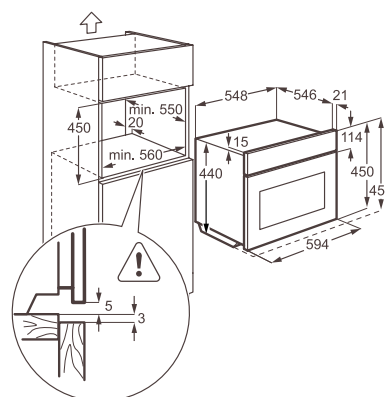

Rozměry V x Š x H (mm): 455 x 594 x 567

Cena: 32 929 Kč platí pro Českou republiku
1 239 € platí pro Slovensko