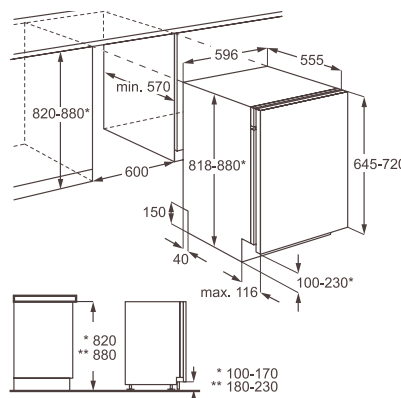

Rozměry V x Š x H (mm): 820/880 x 600 x 570

Cena: 15 282 Kč platí pro Českou republiku
580 € platí pro Slovensko