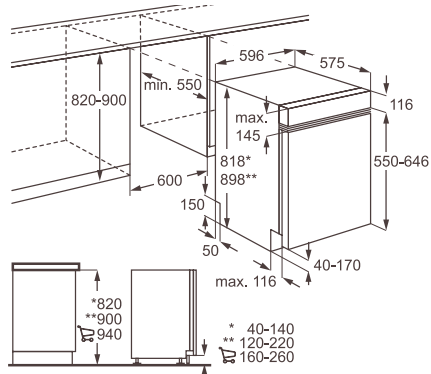

Typ myčky: vestavná, 60 cm, s nerezovým panelem

Vnitřní prostor: ProClean™

Počet jídelních souprav: 15

Energetická třída: A++

Počet programů/teplot: 8/6

Spotřeba vody (l): 11

Druhy programů: 30 min 60 °C | 60 min 55 °C | AutoSense 45–70 °C | Eco 50 °C | Extra tichý | Sklo 45 °C | Pro 70 °C | ProZone

Funkce:

- funkce AutoOff
- funkce ProBoost
- funkce ExtraDry
- funkce Odložený start o 1 až 24 hodin
- funkce TimeSaver
- extrémně tichý program: jen 41 dB

Vybavení:

- systém ProWater s doplňkovým horním sprchovacím ramenem
- satelitní sprchovací rameno ProClean™ a pět úrovní sprchování
- inverterový motor
- vodní senzor zjišťuje úroveň znečištění nádobí a přizpůsobuje spotřebu vody
- možnost přívodu 60 °C vody
- horní koš s 12 držáky sklenic na víno SoftGrip, 2 skládací držáky, 2 sklopné drátěné držáky pro sklenice, 4 měkké hroty SoftSpikes, sklopné poličky na šálky, plastové madlo AEG
- dolní koš se 4 sklopnými držáky na talíře, plastové madlo
- zásuvka na příbory s plastovým madlem
- hadice AquaControl

Hlučnost (dB(A)): 43