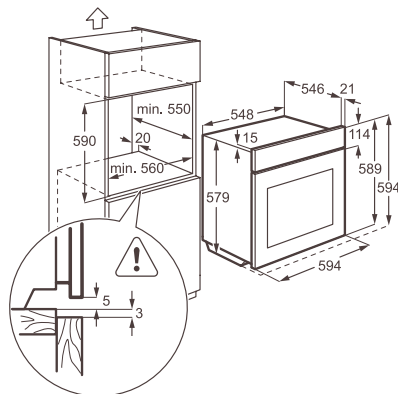

Vybavení:

- teplotní sonda
- 1 běžný rošt chromovaný
- 1 odkapávací pekáč šedý smalt
- 2 koláčové plechy na pečení šedý smalt
- teleskopické výsuvy

Barva: nerez s povrchovou úpravou proti otiskům prstů

Rozměry V x Š x H (mm): 590 x 560 x 550