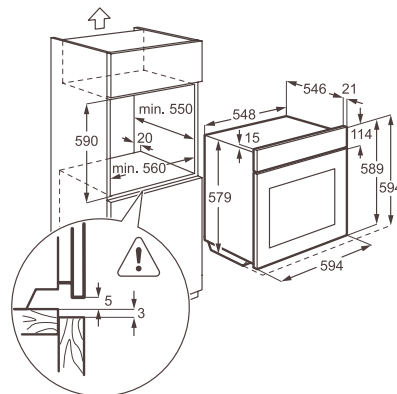

Vybavení:

- 1 běžný rošt chromovaný
- 1 koláčový smaltovaný plech na pečení šedý smalt
- 1 odkapávací pekáč šedý smalt
- teleskopické výsuvy

Barva: nerez s povrchovou úpravou proti otiskům prstů

Rozměry V x Š x H (mm): 590 x 560 x 550