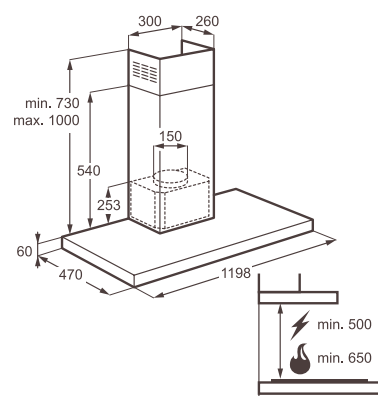

Rozměry V x Š x H (mm): 790 x 598 x 470

Cena: 19 753 Kč platí pro Českou republiku
741 € platí pro Slovensko