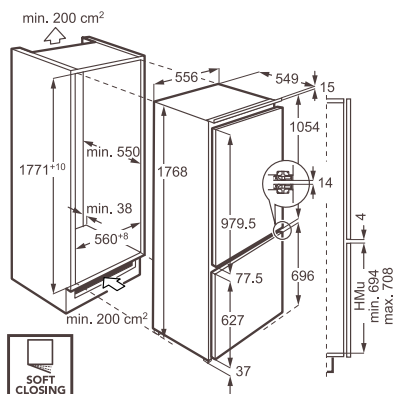

Rozměry V x Š x H (mm): 1 768 x 556 x 549

Cena: 19 988 Kč platí pro Českou republiku
755 € platí pro Slovensko