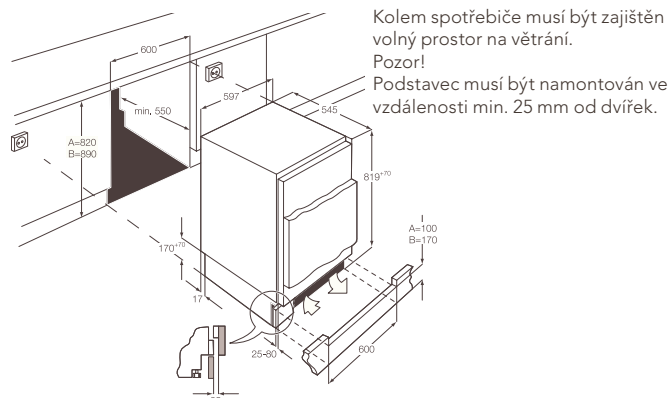

Vybavení:

- zásuvky: 3 | plná šířka | průhledné plastové
- zmrazovací táč
- zaměnitelné otevírání dvířek
- 2 chladič akumulátory
- zaměnitelné otevírání dvířek

Hlučnost (dB(A)): 38

Rozměry V x Š x H (mm): 820 x 600 x 550