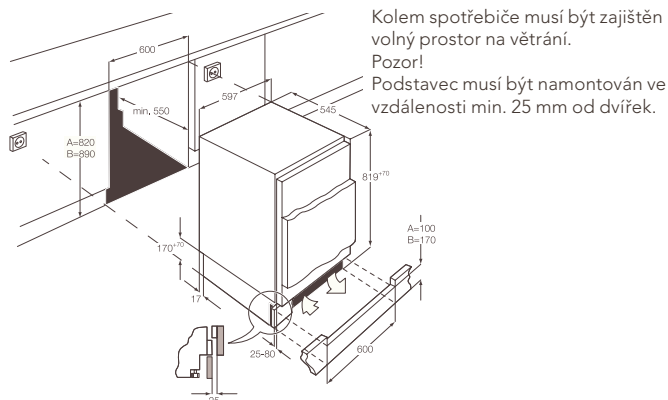

Rozměry V x Š x H (mm): 820 x 600 x 550

Cena: 10 576 Kč platí pro Českou republiku
414 € platí pro Slovensko