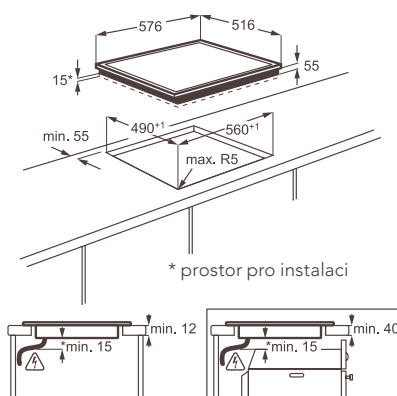

Varné zóny:

- levá přední: indukční, 2 300/3 700 W/210 mm
- levá zadní: indukční, 1 800/2 800 W/180 mm
- pravá přední: indukční, 1 400/2 500 W/145 mm
- pravá zadní: indukční, 1 800/2 800 W/180 mm

Barva a provedení: černá, nerezový rámeček