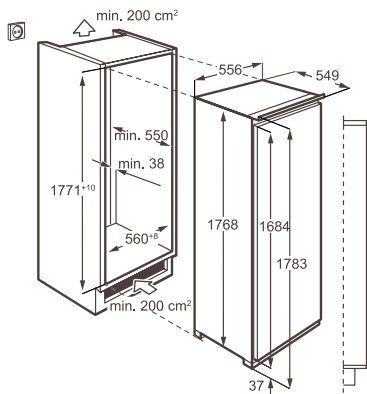

Rozměry V x Š x H (mm): 1 780 x 560 x 550

Cena: 23 518 Kč platí pro Českou republiku
873 € platí pro Slovensko