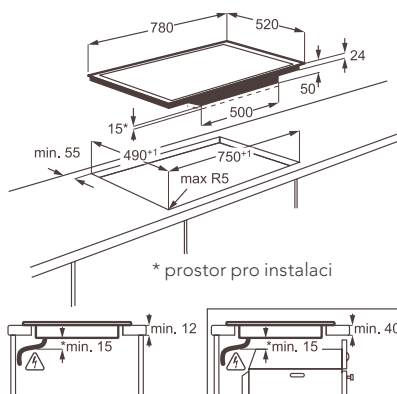

Rozměry Š x H (mm): 780 x 520

Cena: 30 576 Kč platí pro Českou republiku
1 121 € platí pro Slovensko