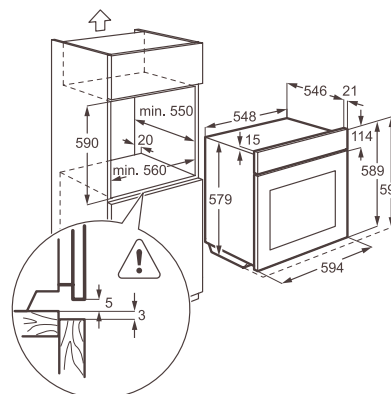

Vybavení:

- teplotní sonda
- 1 odkapávací pekáč šedý smalt
- 2 koláčové plechy na pečení šedý smalt
- teleskopické výsuvy

Barva: nerez s povrchovou úpravou proti otiskům prstů

Rozměry V x Š x H (mm): 590 x 560 x 550