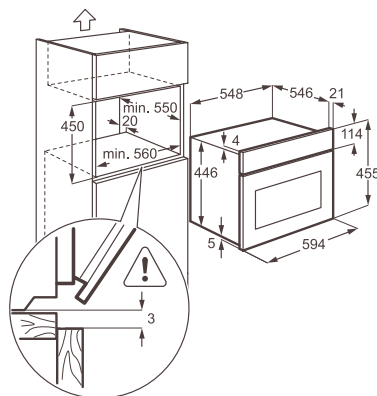

Rozměry V x Š x H (mm): 455 x 594 x 567

Cena: 21 165 Kč platí pro Českou republiku
780 € platí pro Slovensko