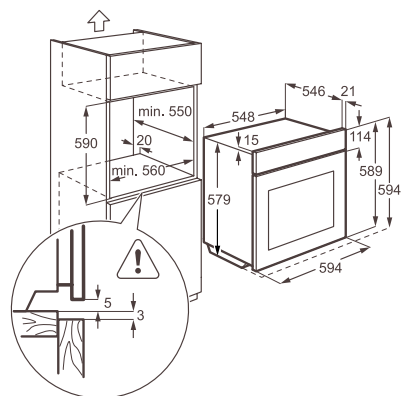

Vybavení:

- teplotní sonda
- 1 běžný rošt chromovaný
- 1 koláčový smaltovaný plech na pečení
- 1 odkapávací pekáč šedý smalt
- teleskopické výsuvy

Barva: nerez s povrchovou úpravou proti otiskům prstů

Rozměry V x Š x H (mm): 590 x 560 x 550