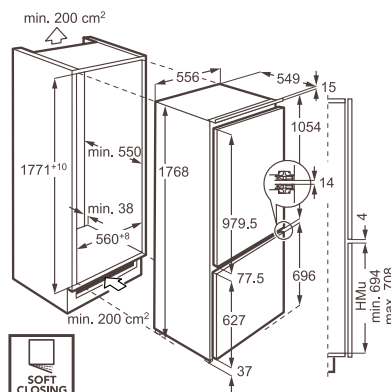

Rozměry V x Š x H (mm): 1 768 x 556 x 549

Cena: 21 165 Kč platí pro Českou republiku
802 € platí pro Slovensko