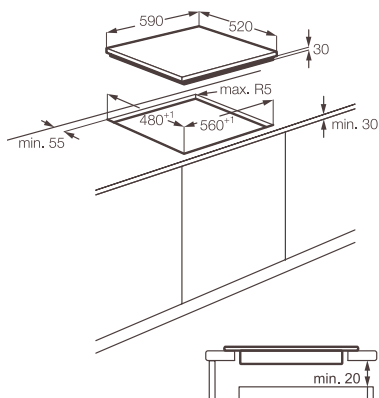

Vybavení:

- 2 extra stabilní litinové podpěry
- souprava pro připojení k plynu

Barva a provedení: černá

Rozměry Š x H (mm): 590 x 523

Cena: 11 518 Kč platí pro Českou republiku
422 € platí pro Slovensko

HG694550XB