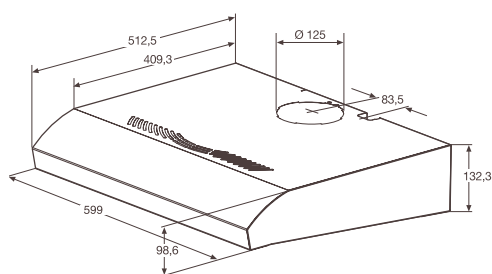

600 mm od elektrického sporáku
650 mm od plynového sporáku
700 mm od kamen na uhlí a olej

Rozměry Š x H (mm): 560 x 310

Cena: 3 988 Kč platí pro Českou republiku
153 € platí pro Slovensko