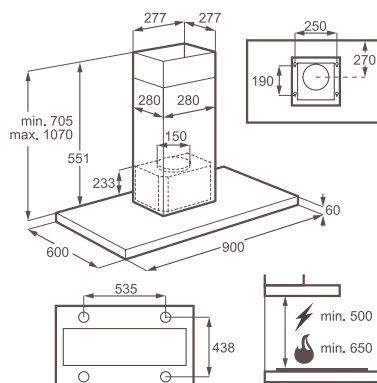

Rozměry V x Š x H (mm): 620 x 898 x 609

Cena: 23 518 Kč platí pro Českou republiku
882 € platí pro Slovensko