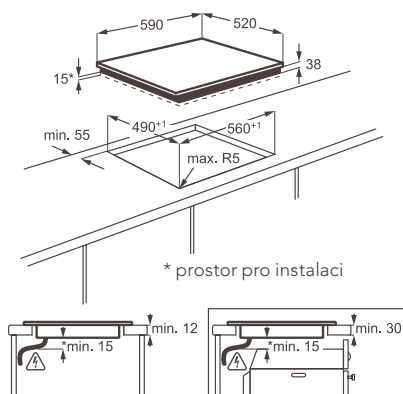

Vybavení:

- trojúhelníková a oválná zóna

Barva a provedení: černá, se zkosenými hranami

Rozměry Š x H (mm): 590 x 520

Cena: 11 165 Kč platí pro Českou republiku
416 € platí pro Slovensko