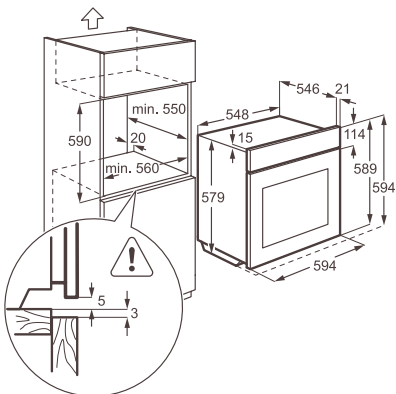

Vybavení:

- 1 běžný rošt chromovaný
- 1 koláčový smaltovaný plech na pečení šedý smalt
- 1 odkapávací pekáč šedý smalt
- teleskopické výsuvy

Barva: nerez s povrchovou úpravou proti otiskům prstů

Rozměry V x Š x H (mm): 590 x 560 x 550