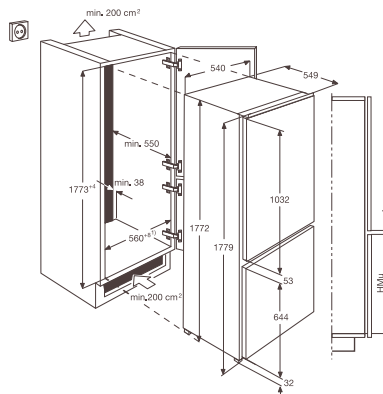

Rozměry V x Š x H (mm): 1 772 x 540 x 547

Cena: 24 694 Kč platí pro Českou republiku
931 € platí pro Slovensko