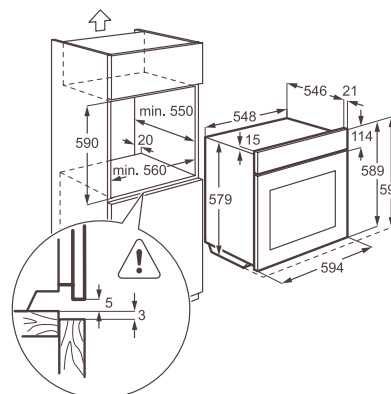

Rozměry V x Š x H (mm): 590 x 560 x 550

Cena: 39 988 Kč platí pro Českou republiku
1 486 € platí pro Slovensko