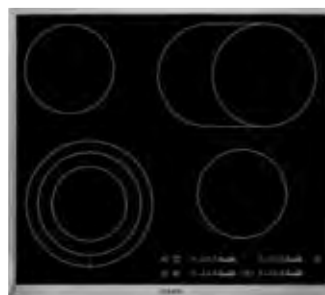

Vybavení:

- trojúhelníková a oválná zóna

Barva a provedení: černá, se zkosenými hranami

Rozměry Š x H (mm): 590 x 520

Cena: 11 165 Kč platí pro Českou republiku
416 € platí pro Slovensko

HK654070XB

Typ varné desky: elektrická sklokeramická