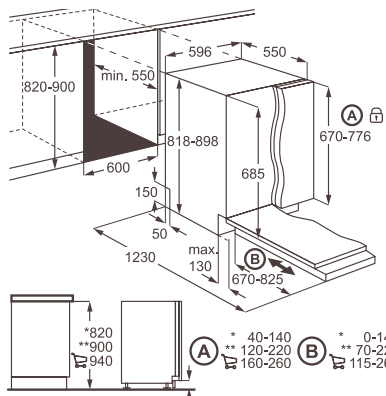

Vybavení:

- systém ProWater s doplňkovým horním sprchovacím ramenem
- satelitní sprchovací rameno ProClean™ a pět úrovní sprchování
- zásuvka na příbory s plastovým madlem
- invertorový motor
- vodní senzor zjišťuje úroveň znečištění nádobí a přizpůsobuje spotřebu vody
- možnost připojení na teplou vodu až 60 °C
- hadice AquaControl
- horní koš se 2 sklopnými držáky, 2 sklopné drátěné držáky pro sklenice, 2 měkké hroty SoftSpikes, sklopné policičky na šálky, plastové madlo AEG
- dolní koš se 6 sklopnými držáky na talíře, sklopné policičky na šálky se 6 držáky sklenic na víno SoftGrip, plastové madlo

Hlučnost (dB(A)): 43

Rozměry V x Š x H (mm): 818 x 600 x 570

Cena: 22 341 Kč platí pro Českou republiku
827 € platí pro Slovensko

Typ myčky: plně integrovaná, 60 cm
Vnitřní prostor: ProClean™
Počet jídelních souprav: 13
Energetická třída: A++
Počet programů/teplot: 8/5
Spotřeba vody a energie: 7,5 l/0,961 kWh při programu Eco 50 °C

Druhy programů: ProZone | Opláchnutí | 30 min 60 °C |
AutoSense 45–70 °C | Eco 50 °C | Extra tichý | Sklo 45 °C |
Pro 70 °C

Funkce:

- funkce AutoOff
- technologie WaterSave s poloviční spotřebou vody 7,5 litru
- funkce ExtraHygiene
- TimeBeam: indikace zbývajících času na podlaze
- funkce MultiTab
- funkce Odložený start o 1 až 24 hodin
- funkce TimeSaver
- extrémně tichý program: jen 42 dB

Vybavení:

- dotykové ovládání
- systém ProWater s doplňkovým horním sprchovacím ramenem
- satelitní sprchovací rameno ProClean™ a pět úrovní sprchování
- zásuvka na příbory s nerezovým madlem, speciální oddíl pro nože
- invertorový motor
- vodní senzor
- možnost připojení na teplou vodu až 60 °C
- hadice AquaControl
- horní koš s 12 držáky sklenic na víno SoftGrip, 2 skládací držáky, 2 sklopné drátěné držáky pro sklenice, 4 měkké hroty SoftSpikes, sklopné policičky na šálky, nerezové madlo AEG
- dolní koš se 4 sklopnými držáky na talíře, držák na pивní sklenice, sklopné policičky na šálky, nerezové madlo

Hlučnost (dB(A)): 44