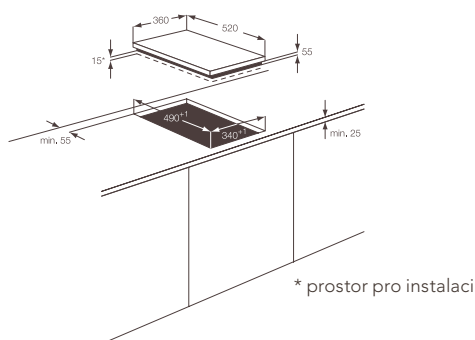

Rozměry Š x H (mm): 360 x 520

Cena: 19 400 Kč platí pro Českou republiku
721 € platí pro Slovensko