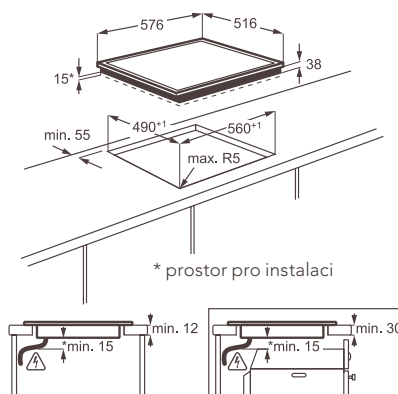

Rozměry Š x H (mm): 576 x 516

Cena: 9 047 Kč platí pro Českou republiku
345 € platí pro Slovensko