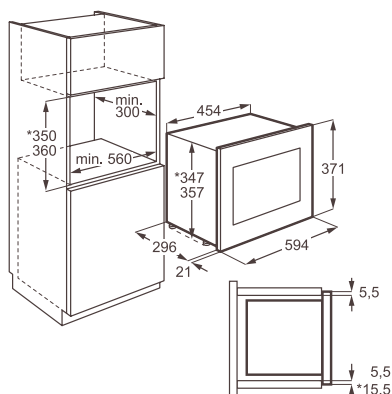

Vybavení:

- způsoby tepelné úpravy: mikrovlny
- vnitřní osvětlení
- dětská pojistka
- příslušenství: rámeček
- průměr otočného talíře: 272 mm
- možnosti vestavby: nad troubu

Barva: nerez s povrchovou úpravou proti otiskům prstů