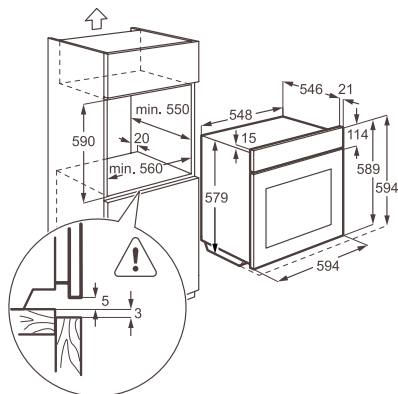

Vybavení:

- teplotní sonda
- 1 běžný rošt chromovaný
- 2 koláčové smaltované plechy na pečení
- 1 odkapávací pekáč šedý smalt
- teleskopické výsuvy

Barva: nerez s povrchovou úpravou proti otiskům prstů

Rozměry V x Š x H (mm): 590 x 560 x 550