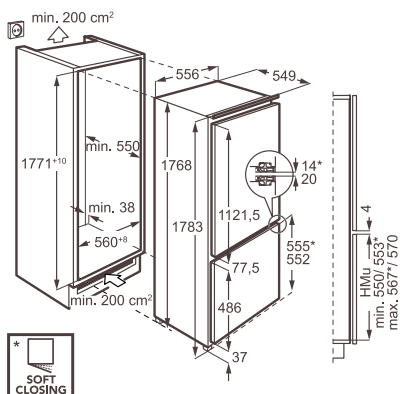

Rozměry V x Š x H (mm): 1 768 x 556 x 549

Cena: 28 224 Kč platí pro Českou republiku
1 061 € platí pro Slovensko