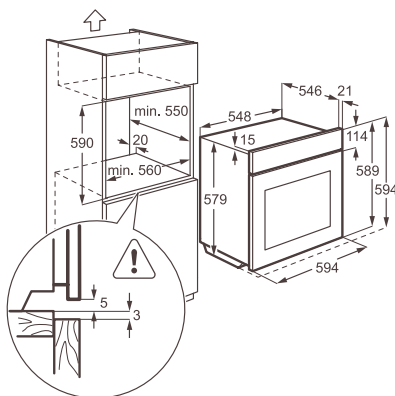

Rozměry V x Š x H (mm): 590 x 560 x 550

Cena: 22 341 Kč platí pro Českou republiku
839 € platí pro Slovensko