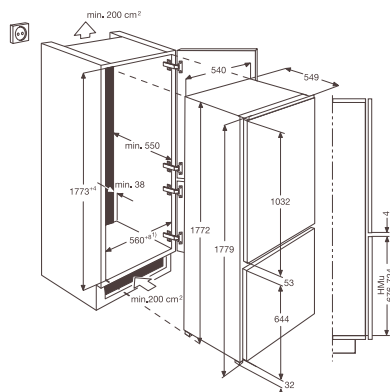

Rozměry V x Š x H (mm): 1 772 x 540 x 549

Cena: 22 341 Kč platí pro Českou republiku
849 € platí pro Slovensko

SCS81800C0