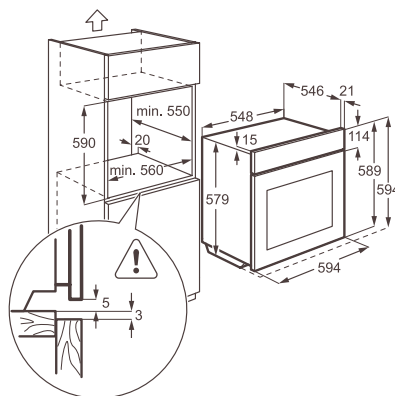

Vybavení:

- 1 běžný rošt chromovaný
- 1 koláčový smaltovaný plech na pečení šedý smalt
- 1 odkapávací pekáč šedý smalt
- teleskopické výsuvy

Barva: nerez s povrchovou úpravou proti otiskům prstů

Rozměry V x Š x H (mm): 590 x 560 x 550