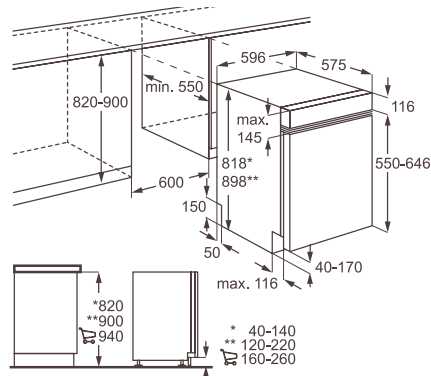

Typ myčky: vestavná, 60 cm, s nerezovým panelem

Vnitřní prostor: ProClean™

Počet jídelních souprav: 15

Energetická třída: A+++

Počet programů/teplot: 7/4

Spotřeba vody (l): 11

Druhy programů: AutoSense 45–70 °C | 30 min 60 °C | Sklo 45 °C | Extra tichý | Eco 50 °C | Pro 70 °C | Opláchnutí

Funkce:

- funkce AutoOff
- funkce ExtraHygiene
- funkce ExtraDry
- funkce Odložený start o 1 až 24 hodin
- funkce TimeSaver
- funkce Automatické otevírání dvířek při sušení
- extrémně tichý program: jen 37 dB

Vybavení:

- dotykové ovládání
- technologie AirDry
- systém ProWater s doplňkovým horním sprchovacím ramenem
- satelitní sprchovací rameno ProClean™ a pět úrovní sprchování
- panel s textem a symboly
- 3místný displej
- invertorový motor
- vodní senzor zjišťuje úroveň znečištění nádobí a přizpůsobuje spotřebu vody
- možnost přívodu 60 °C vody
- horní koš s 12 držáky sklenic na víno SoftGrip, 2 skládací držáky, 2 sklopné drátěné držáky pro sklenice, 4 měkké hroty SoftSpikes, sklopné poličky na šálky, nerezové madlo AEG
- dolní koš se 6 sklopnými držáky na talíře, držák na pivní sklenice, sklopné poličky na šálky se 6 držáky sklenic na víno SoftGrip, zásuvka na příbory s nerezovým madlem, speciální oddíl pro nože
- vnitřní osvětlení
- hadice AquaControl

Hlučnost (dB(A)): 39

Rozměry V x Š x H (mm): 818 x 600 x 570

Cena: 24 694 Kč platí pro Českou republiku
921 € platí pro Slovensko