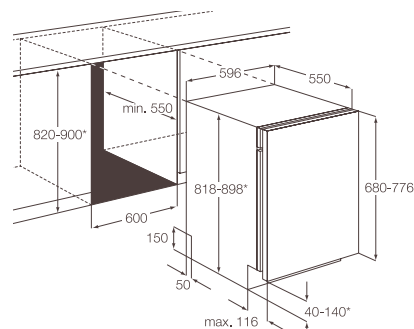

Vybavení:

- vícejazyčný LCD displej
- technologie AirDry
- systém ProWater s doplňkovým horním sprchovacím ramenem
- satelitní sprchovací rameno ProClean™ a pět úrovní sprchování
- zásuvka na příbory s nerezovým madlem, speciální oddíl pro nože, vysouvací systém „Premium rail“
- inverterový motor
- vodní senzor zjišťuje úroveň znečištění nádobí a přizpůsobuje spotřebu vody
- horní koš s 12 držáky sklenic na víno SoftGrip, 2 skládací držáky, 2 sklopné drátěné držáky pro sklenice, 4 měkké hroty SoftSpikes, sklopné policičky na šálky, nerezové madlo AEG
- dolní koš se 6 sklopnými držáky na talíře, držák na pivní sklenice, sklopné policičky na šálky se 6 držáky sklenic na víno SoftGrip, nerezové madlo
- hadice AquaControl
- možnost připojení na teplou vodu až 60 °C
- vnitřní osvětlení

Hlučnost (dB(A)): 39

* kvůli nastavitelným nožičkám
Výška soklu při výšce spotřebiče 820 mm: 40–140 mm
Výška soklu při výšce spotřebiče 900 mm: 120–220 mm
Příslušenství: max. výška spotřebiče 940 mm
Výška soklu při výšce spotřebiče 940 mm: 160–260 mm