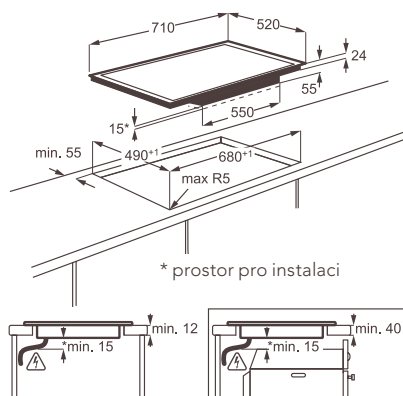

Varné zóny:

- levá přední: indukční, 2 300/3 200 W/210 mm
- levá zadní: indukční, 2 300/3 200 W/210 mm
- střední přední: indukční, 1 400/2 500 W/145 mm
- pravá zadní: indukční, 2 300/3 600 W/240 mm

Barva a provedení: černá, se zkosenými hranami