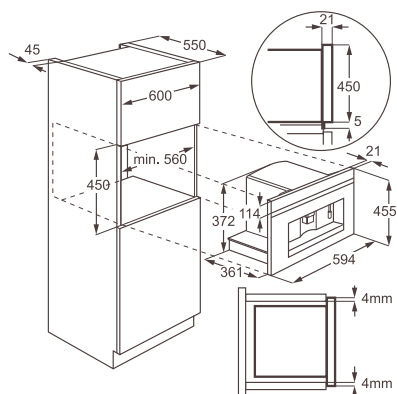

Rozměry V x Š x H (mm): 450 x 560 x 550

Cena: 58 812 Kč platí pro Českou republiku
2 192 € platí pro Slovensko