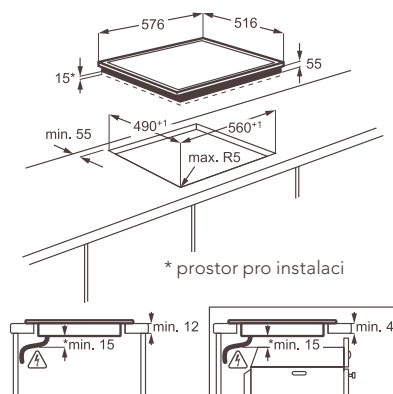

Vybavení:

- oválná zóna

Barva a provedení: černá, nerezový rámeček

Rozměry Š x H (mm): 576 x 516

Cena: 11 753 Kč platí pro Českou republiku
439 € platí pro Slovensko