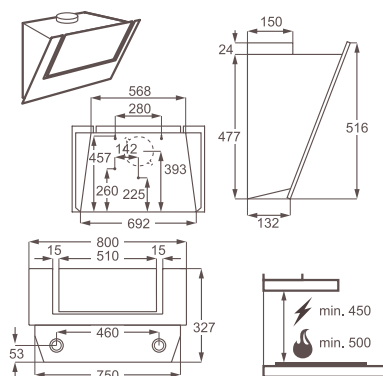

Rozměry V x Š x H (mm): 800 x 339

Cena: 18 812 Kč platí pro Českou republiku
706 € platí pro Slovensko

X79464MK1