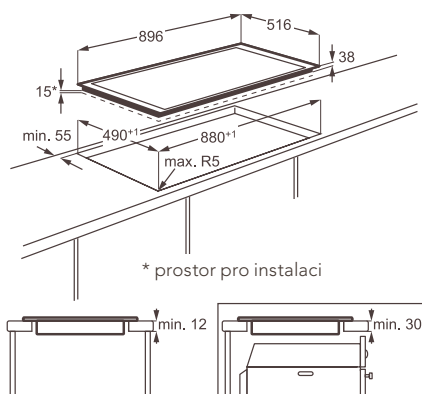

Rozměry Š x H (mm): 896 x 516

Cena: 18 459 Kč platí pro Českou republiku
686 € platí pro Slovensko

HK854080FB