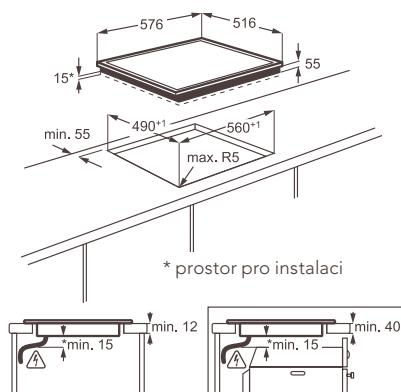

Varné zóny:

- levá přední: indukční, 1 800/2 600 W/180 mm
- levá zadní: indukční, 1 800/2 600 W/180 mm
- pravá přední: indukční, 1 800/2 600 W/180 mm
- pravá zadní: indukční, 1 800/2 600 W/180 mm

Barva a provedení: černá, nerezový rámeček

Rozměry Š x H (mm): 576 x 516

Cena: 19 988 Kč platí pro Českou republiku
745 € platí pro Slovensko