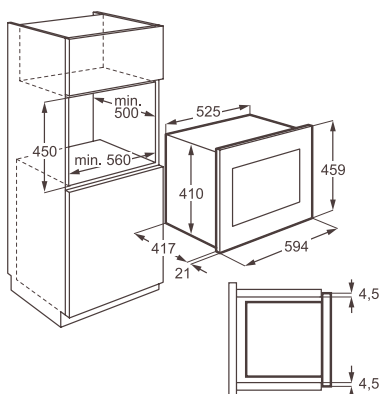

Rozměry V x Š x H (mm): 459 x 594 x 417

Cena: 17 282 Kč platí pro Českou republiku
647 € platí pro Slovensko