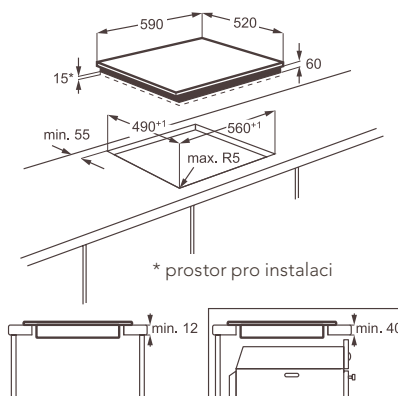

Vybavení:

- univerzální zóna pro speciální nádoby

Barva a provedení: černá, se zkosenými hranami

Rozměry Š x H (mm): 590 x 520

Cena: 17 635 Kč platí pro Českou republiku
663 € platí pro Slovensko