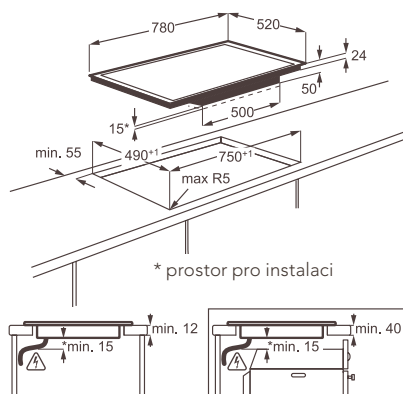

Varné zóny:

- levá přední: indukční, 2 300/3 200 W/210 mm
- levá zadní: indukční, 2 300/3 200 W/210 mm
- pravá přední: indukční, 2 300/3 200 W/210 mm
- pravá zadní: indukční, 2 300/3 200 W/210 mm

Barva a provedení: tmavě šedá, se zkosnými hranami