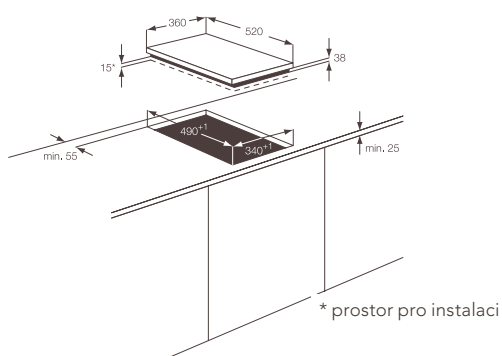

Rozměry Š x H (mm): 360 x 520

Cena: 14 929 Kč platí pro Českou republiku
545 € platí pro Slovensko