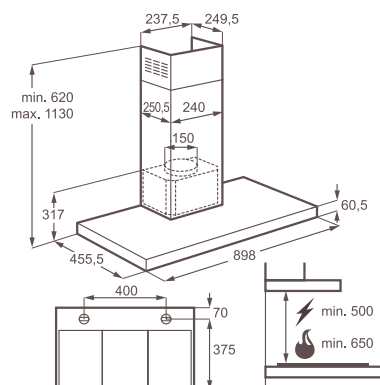

Osvětlení: LED, 2x

Funkce:
možnost nastavení recirkulace vzduchu
– indikace znečištění tukového filtru
– indikace znečištění uhlíkového filtru

Typ uhlíkového filtru: type 15

Barva: nerez

Rozměry V x Š x H (mm): 620 x 898 x 455,5