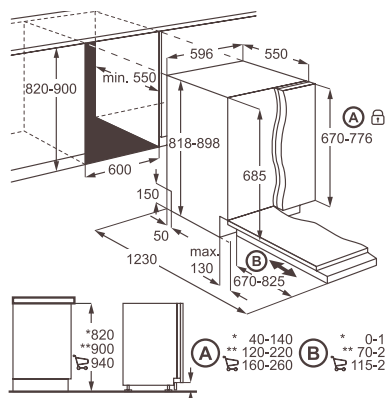

Rozměry V x Š x H (mm): 818 x 596 x 550

Cena: 16 459 Kč platí pro Českou republiku
616 € platí pro Slovensko

F55340VI0