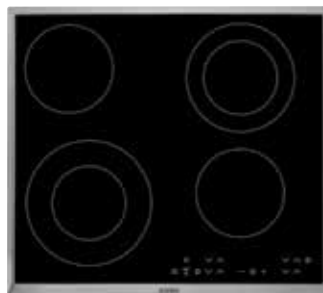

Typ varné desky: elektrická sklokeramická

Typ a pozice ovládání: dotykové, digitální ukazatel pro každou zónu, vpředu vpravo

Funkce:

- podsvícené ukazatele
- automatické rychlé zahřátí Automax
- funkce Stop+Go
- blokování ovládání
- dětská pojistka
- zabezpečení desky: automatické vypnutí
- zvukový signál
- časové funkce
- indikátory zbytkového tepla: 7 segmentů

Varné zóny:

- levá přední: dvojkruhová | Hilight s rychlým zahříváním, 750/2 200 W/120/210 mm
- levá zadní: Hilight s rychlým zahříváním, 1 200 W/145 mm
- pravá přední: Hilight s rychlým zahříváním, 1 200 W/145 mm
- pravá zadní: dvojkruhová | Hilight s rychlým zahříváním, 700/1700 W/120/180 mm

Vybavení:

- extrémně jednoduchý koncept instalace OptiFix™

Barva a provedení: černá, nerezový rámeček