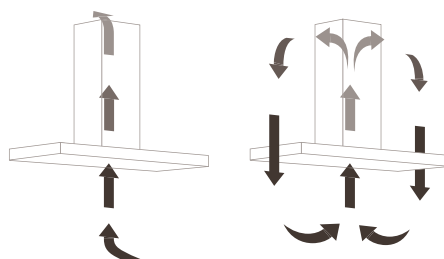

Jak to funguje?

Vysoce výkonný odsavač filtruje vzduch a podle modelu a nastaveného režimu ho odvádí do volného ovzduší nebo ho pročistí a vrátí do kuchyně.

odsávací režim

recirkulační režim

AEG

STVOŘENÉ PRO VÁŠ ŽIVOTNÍ STYL