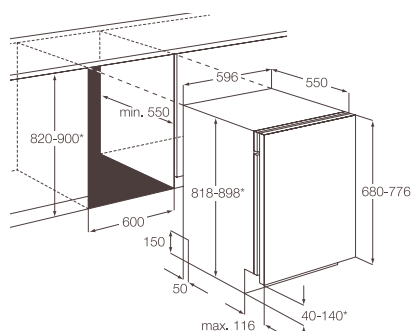

Vybavení:

- technologie AirDry
- systém ProWater s doplňkovým horním sprchovacím ramenem
- satelitní sprchovací rameno ProClean™ a pět úrovní sprchování
- panel s textem a symboly
- invertorový motor
- vodní senzor zjišťuje úroveň znečištění nádobí a přizpůsobuje spotřebu vody
- horní koš se 2 sklopnými držáky, 2 sklopné drátěné držáky pro sklenice, 2 měkké hroty SoftSpikes, 6 držáků sklenic na víno SoftGrip, sklopné poličky na šálky, plastové madlo AEG
- dolní koš se 2 sklopnými držáky na talíře, zásuvka na příbory s plastovým madlem
- možnost připojení na teplou vodu až 60 °C
- hadice AquaControl

Hlučnost (dB(A)): 41

Rozměry V x Š x H (mm): 818 x 600 x 570

Cena: 21 165 Kč platí pro Českou republiku
792 € platí pro Slovensko

Typ myčky: plně integrovaná, 60 cm

Vnitřní prostor: ProClean™

Počet jídelních souprav: 15

Energetická třída: A++

Počet programů/teplot: 8/5

Spotřeba vody (l): 11

Druhy programů: Eco 50 °C | Opláchnutí | Pro 70 °C | 60 min 55 °C | Extra tichý | AutoSense 45–70 °C | 30 min 60 °C | Sklo 45 °C

Funkce:

- SpotControl: dvoubarevný indikátor na podlaze
- funkce ExtraHygiene
- funkce MultiTab
- funkce Odložený start o 1 až 24 hodin
- funkce TimeSaver

Vybavení:

- systém ProWater s doplňkovým horním sprchovacím ramenem
- satelitní sprchovací rameno ProClean™ a pět úrovní sprchování
- držáky SoftGrip
- měkké hroty SoftSpikes
- vyjímatelná zásuvka na příbory
- invertorový motor
- vodní senzor
- hadice AquaControl
- výškově nastavitelný horní košík

Hlučnost (dB(A)): 43