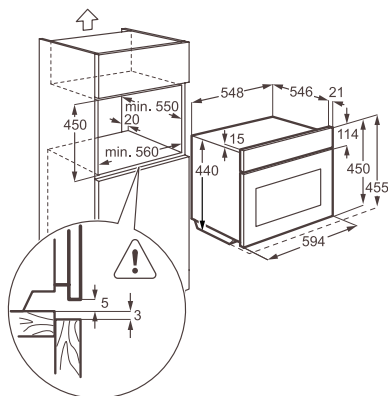

Vybavení:

- teplotní sonda
- 1 běžný rošt chromovaný
- 1 koláčový smaltovaný plech na pečení
- 1 odkapávací pekáč šedý smalt

Barva: nerez s povrchovou úpravou proti otiskům prstů

Rozměry V x Š x H (mm): 455 x 594 x 567