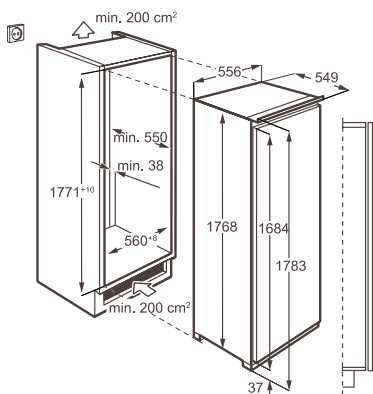

Rozměry V x Š x H (mm): 1 780 x 560 x 550

Cena: 30 576 Kč platí pro Českou republiku
1 143 € platí pro Slovensko