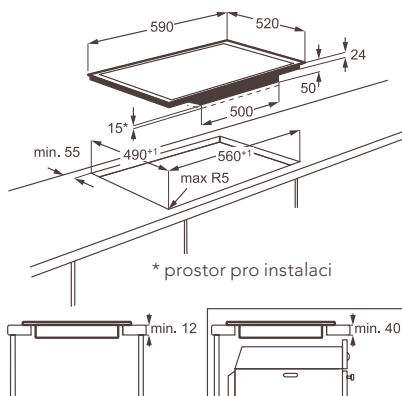

Varné zóny:

- levá přední: indukční, 2 300/3 200 W/220 mm
- levá zadní: indukční, 2 300/3 200 W/220 mm
- pravá přední: indukční, 1 400/2 500 W/145 mm
- pravá zadní: indukční, 1 800/2 800 W/180 mm

Barva a provedení: černá, se zkosenými hranami

Rozměry Š x H (mm): 590 x 520

Cena: 19 988 Kč platí pro Českou republiku
745 € platí pro Slovensko