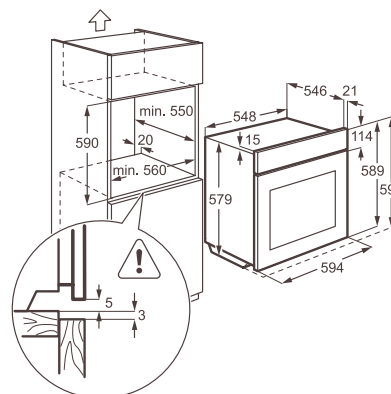

Rozměry V x Š x H (mm): 590 x 560 x 550

Cena: 47 047 Kč platí pro Českou republiku
1 757 € platí pro Slovensko