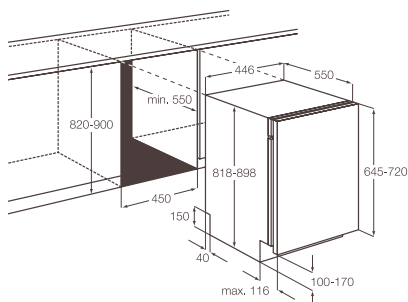

Vybavení:

- dotykové ovládání
- technologie AirDry
- satelitní sprchovací rameno ProClean™ a pět úrovní sprchování
- panel se symboly
- invertorový motor
- vodní senzor

Hlučnost (dB(A)): 44

Rozměry V x Š x H (mm): 818 x 450 x 550