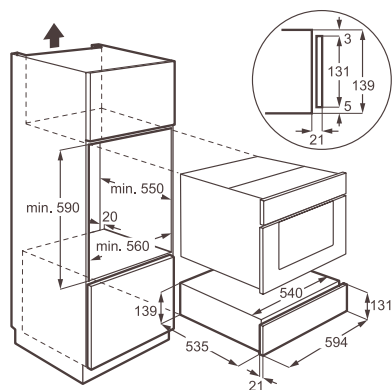

Zásuvky

VS91404-M

Typ: vestavná vakuovací zásuvka

Výška (cm): 14

Funkce:

- vzduchotěsné zabalení a skladování potravin, aby si zachovaly více vlhkosti a aby koření a pochutiny intenzivněji pronikly do pokrmů při tepelné úpravě ve vakuu SousVide
- optimální opakovatelný způsob utěsnění zaručuje perfektní výsledky
- vakuovací zásuvka pomáhá uchovávat potraviny čerstvé delší čas

Barva: nerez s povrchovou úpravou proti otiskům prstů

Rozměry V x Š x H (mm): 140 x 560 x 550

Cena: 58 812 Kč platí pro Českou republiku
2 192 € platí pro Slovensko

KD91404M

Typ: vestavná ohřívací zásuvka

Kapacita: max. 6 kusů nádobí běžné velikosti

Výška (cm): 14

Funkce:

- ohřívání nádobí | rozmrazování | ohřívání jídla | kynutí těsta
- nastavitelný rozsah teplot: 30–80 °C
- ideální způsob ohřívání talířů, rozmrazování choulostivých pokrmů a udržování teplých jídel
- cirkulace teplého vzduchu pro rovnoměrnou distribuci tepla
- zcela vytažitelná