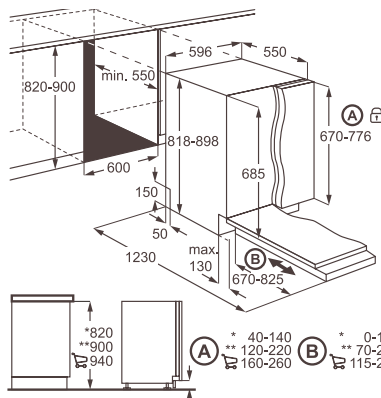

Hlučnost (dB(A)): 43

Rozměry V x Š x H (mm): 818 x 600 x 570

Cena: 21 165 Kč platí pro Českou republiku
 792 € platí pro Slovensko

Plně integrované vestavné myčky nádobí, 60 cm

119

MYČKY / MYČKY NÁDOBÍ

F66722VI0P