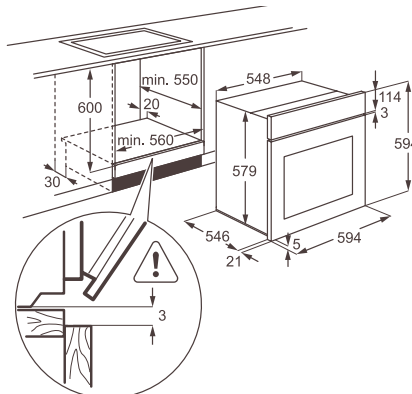

Vybavení:

- teplotní sonda
- 1 běžný rošt chromovaný
- 1 koláčový smaltovaný plech na pečení
- 1 odkapávací pekáč šedý smalt

Barva: nerez s povrchovou úpravou proti otiskům prstů

Rozměry V x Š x H (mm): 590 x 560 x 550