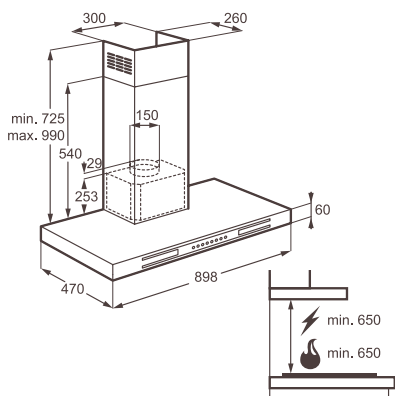

Rozměry V x Š x H (mm): 790 x 898 x 470

Cena: 21 165 Kč platí pro Českou republiku
788 € platí pro Slovensko

X66453MD10