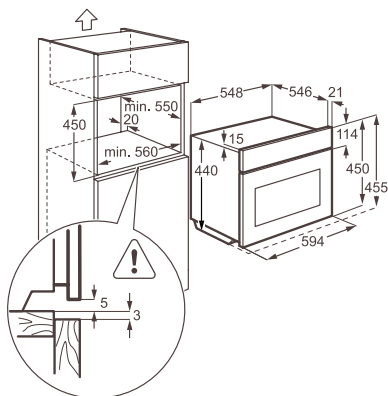

Vybavení:

- teplotní sonda
- 1 běžný rošt chromovaný
- 1 koláčový smaltovaný plech na pečení
- 1 odkapávací pekáč šedý smalt

Barva: nerez s povrchovou úpravou proti otiskům prstů

Rozměry V x Š x H (mm): 455 x 594 x 567