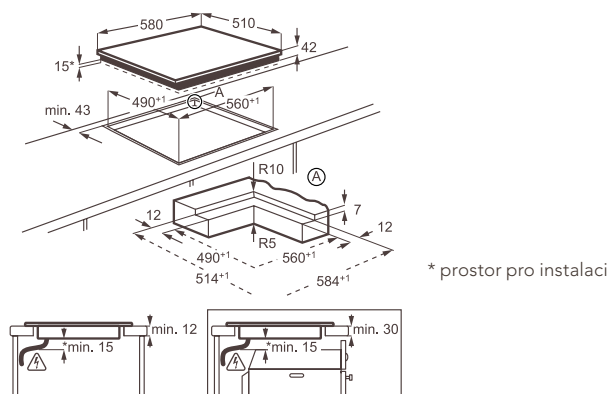

Rozměry Š x H (mm): 580 x 510

Cena: 11 165 Kč platí pro Českou republiku
427 € platí pro Slovensko

HK634021XB