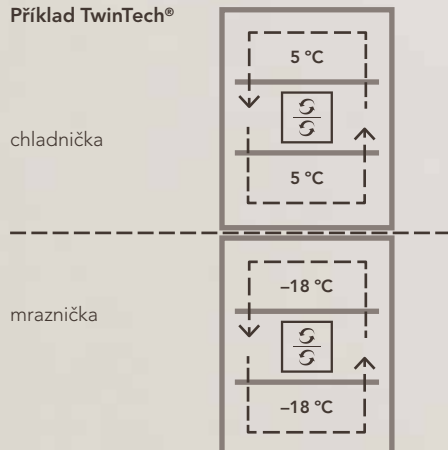

Déle čerstvé

Na rozdíl od běžných chladniček s mrazničkou, které využívají chladný a mimořádně suchý vzduch z mrazničky na chlazení v chladničce, chladničky ProFresh mají dva samostatné chladicí systémy.

Tato inteligentní technologie TwinTech® poskytuje ideální vlhkost v každém oddělení a zabráňuje vysušování potravin v chladničce a tvorbě námrazy v mrazničce. Technologie TwinTech® zachovává obsah vody a nutričních látek v potravinách, což znamená, že potraviny zůstanou mnohem déle čerstvé a chutné.

Příklad TwinTech®

Zde je pár příkladů účinnosti kombinovaných chladniček ProFresh. Podívejte se, jak dokážou prodloužit čerstvost ovoce a zeleniny v porovnání s běžnými spotřebiči:

jahody +3 dny navíc
kiwi +3 dny navíc
houby +6 dní navíc
ostružiny +5 dní navíc