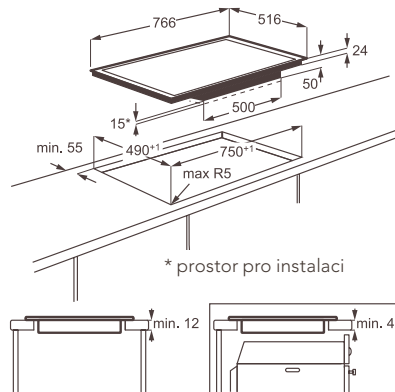

Varné zóny:

- levá přední: indukční, 2 300/3 200 W/220 mm
- levá zadní: indukční, 2 300/3 200 W/220 mm
- střední zadní: indukční, 2 300/3 200 W/210 mm
- pravá přední: indukční, 1 800/2 800 W/180 mm

Barva a provedení: černá, nerezový rámeček