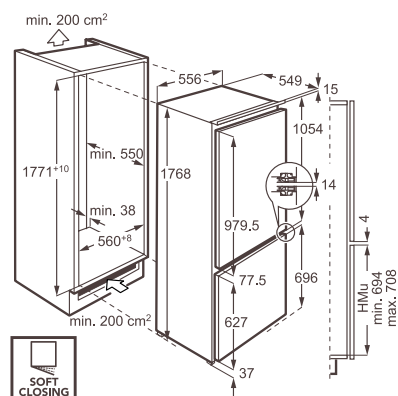

Rozměry V x Š x H (mm): 1 768 x 556 x 549

Cena: 28 224 Kč platí pro Českou republiku
1 061 € platí pro Slovensko