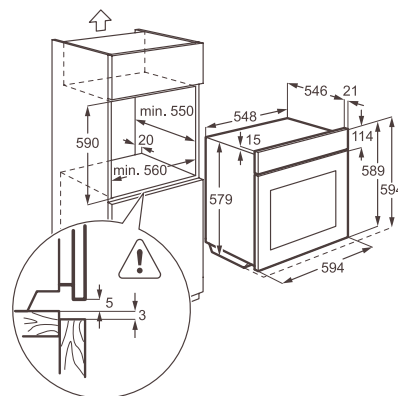

Rozměry V x Š x H (mm): 590 x 560 x 550

Cena: 41 165 Kč platí pro Českou republiku
1 533 € platí pro Slovensko