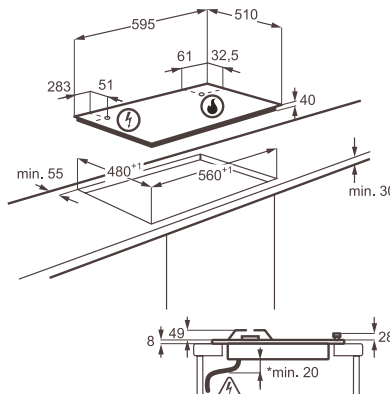

Rozměry Š x H (mm): 595 x 510

Cena: 6 459 Kč platí pro Českou republiku
234 € platí pro Slovensko