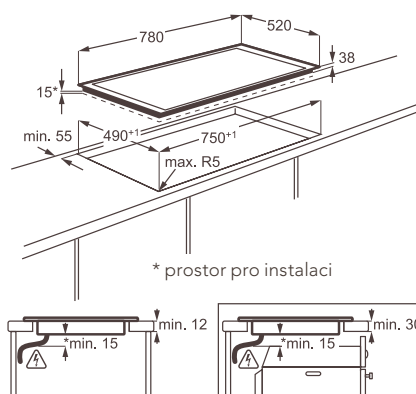

Vybavení:

- dvojkruhová, trojúhelníková a oválná zóna

Barva a provedení: černá, se zkosnými hranami

Rozměry Š x H (mm): 780 x 520

Cena: 16 929 Kč platí pro Českou republiku
639 € platí pro Slovensko