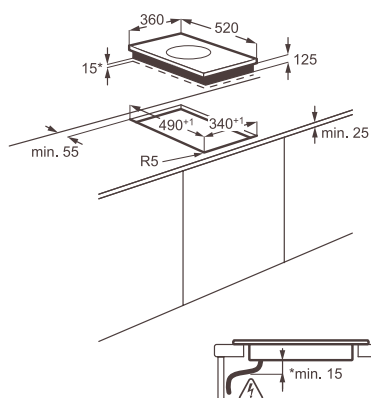

Výbava:

- pánev wok

Barva a provedení: černá, bez rámečku, modulární systém

Rozměry Š x H (mm): 360 x 520

Cena: 39 988 Kč platí pro Českou republiku
1 486 € platí pro Slovensko

HC452401EB