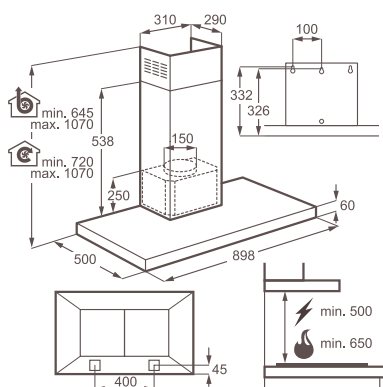

Rozměry V x Š x H (mm): 645 x 898 x 500

Cena: 12 929 Kč platí pro Českou republiku
482 € platí pro Slovensko

X66264MD1