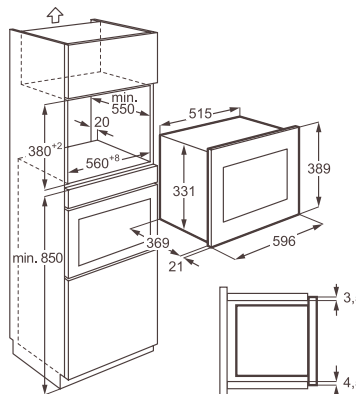

Barva: nerez s povrchovou úpravou proti otiskům prstů

Rozměry V x Š x H (mm): 388 x 596 x 400

Cena: 11 753 Kč platí pro Českou republiku
435 € platí pro Slovensko

Zásuvky

VS91404-M

Typ: vestavná vakuovací zásuvka