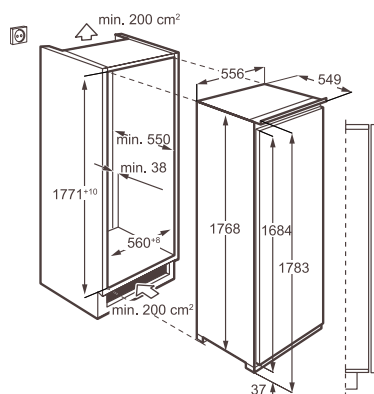

Rozměry V x Š x H (mm): 1 780 x 560 x 550

Cena: 23 518 Kč platí pro Českou republiku
884 € platí pro Slovensko