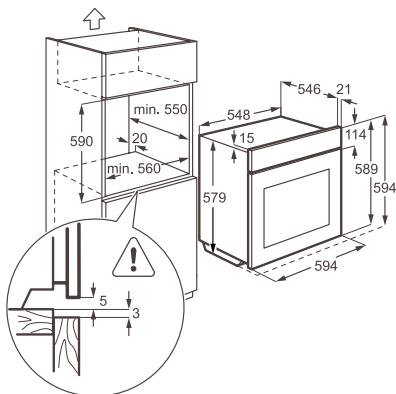

Vybavení:

- 1 běžný rošt chromovaný
- 1 koláčový smaltovaný plech na pečení
- 1 odkapávací pekáč šedý smalt

Barva: nerez s povrchovou úpravou proti otiskům prstů

Rozměry V x Š x H (mm): 590 x 560 x 550

Cena: 15 282 Kč platí pro Českou republiku
569 € platí pro Slovensko