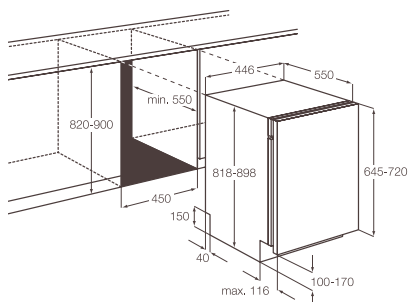

Rozměry V x Š x H (mm): 818 x 450 x 550

Cena: 18 812 Kč platí pro Českou republiku
698 € platí pro Slovensko