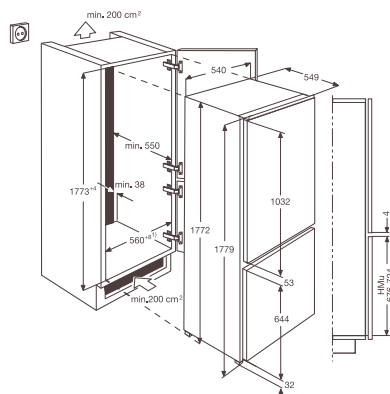

Rozměry V x Š x H (mm): 1 772 x 540 x 547

Cena: 14 106 Kč platí pro Českou republiku
543 € platí pro Slovensko