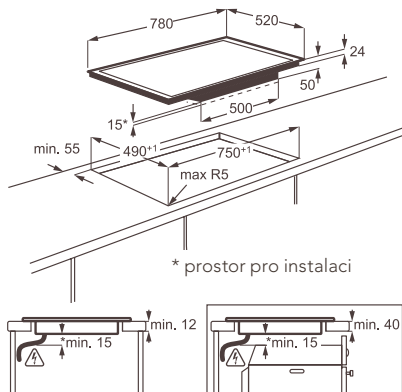

Varné zóny:

- levá přední: indukční, 2 300/3 200 W/210 mm
- levá zadní: indukční, 2 300/3 200 W/210 mm
- pravá přední: indukční, 2 300/3 200 W/210 mm
- pravá zadní: indukční, 2 300/3 200 W/210 mm

Barva a provedení: černá, se zkosenými hranami

Rozměry Š x H (mm): 780 x 520

Cena: 22 341 Kč platí pro Českou republiku
839 € platí pro Slovensko