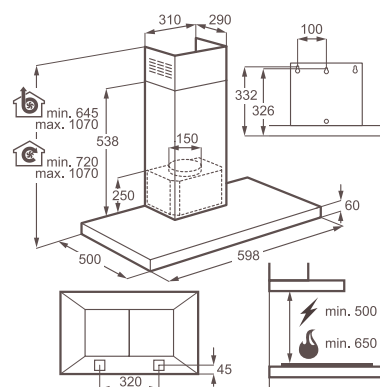

Barva: nerez

Rozměry V x Š x H (mm): 645 x 598 x 500

Cena: 11 753 Kč platí pro Českou republiku
435 € platí pro Slovensko

Odsavače par

X69164MP2

Typ odsavače: výsuvný, šířka 90 cm

Způsob ovládání: tlačítka

Počet rychlostí: 3