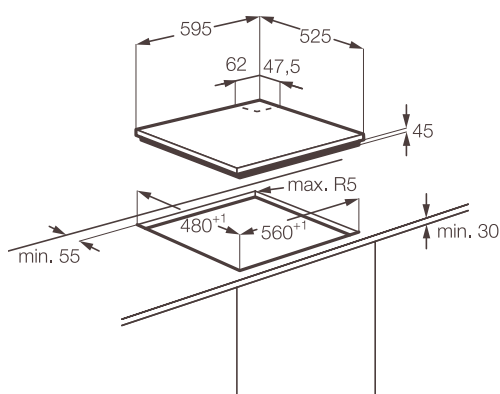

Rozměry Š x H (mm): 595 x 525

Cena: 9 753 Kč platí pro Českou republiku
364 € platí pro Slovensko

HG654550SM