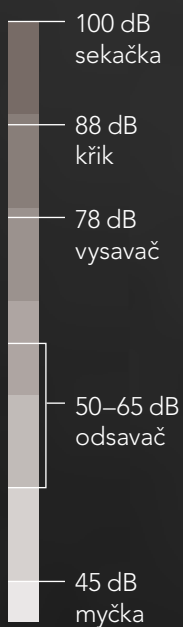

AEG

STVOŘENÉ PRO VÁŠ ŽIVOTNÍ STYL

Hlučnost

Tiché jako šepot

Odsavače AEG se postarají o svěží ovzduší v kuchyni a technologie MaxiFlow s tichým motorem o ničím nerušený pracovní klid.