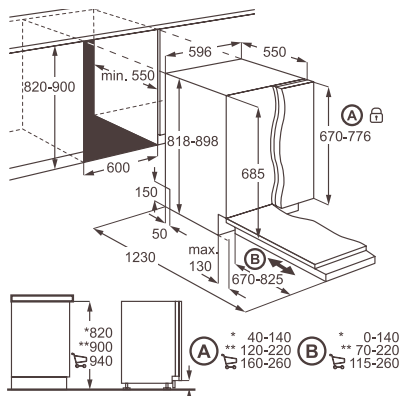

Hlučnost (dB(A)): 47**Rozměry V x Š x H (mm):** 818 x 600 x 570**Cena:** 13 871 Kč platí pro Českou republiku
521 € platí pro Slovensko

Vestavné myčky nádobí s ovládacím panelem, 60 cm

F88720IM0P

Typ myčky: vestavná, 60 cm, s nerezovým panelem