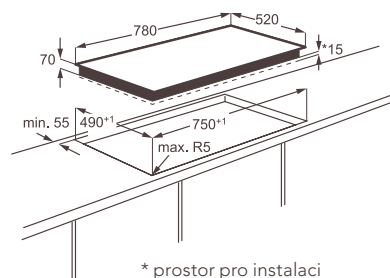

Varné zóny:

- pravá přední: indukční, 1 400/2 500 W/145 mm
- pravá zadní: indukční, 2 300/3 700 W/210 mm
- varná zóna FreeZone

Barva a provedení: tmavě šedá, se zkosenými hranami