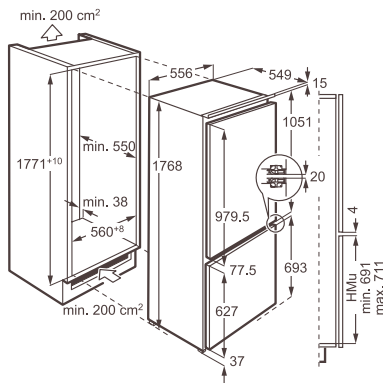

Rozměry V x Š x H (mm): 1 780 x 560 x 550

Cena: 19 988 Kč platí pro Českou republiku
755 € platí pro Slovensko