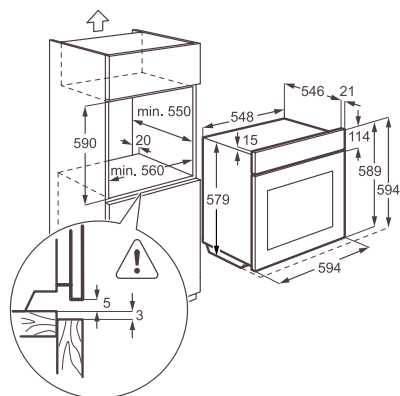

Vybavení:

- teplotní sonda
- 1 běžný rošt chromovaný
- 1 koláčový smaltovaný plech na pečení
- 1 odkapávací pekáč šedý smalt
- teleskopické výsuvy

Barva: nerez s povrchovou úpravou proti otiskům prstů

Rozměry V x Š x H (mm): 590 x 560 x 550