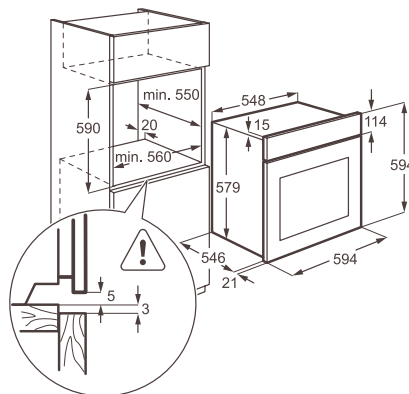

Vybavení:

- 1 běžný rošt chromovaný
- 1 koláčový smaltovaný plech na pečení
- 1 odkapávací pekáč šedý smalt

Barva: nerez s povrchovou úpravou proti otiskům prstů