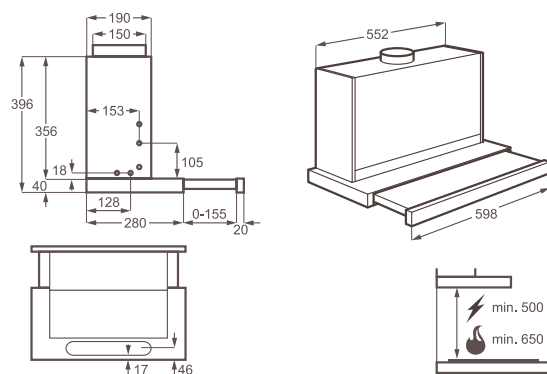

Rozměry V x Š x H (mm): 598 x 280

Cena: 7 047 Kč platí pro Českou republiku
259 € platí pro Slovensko