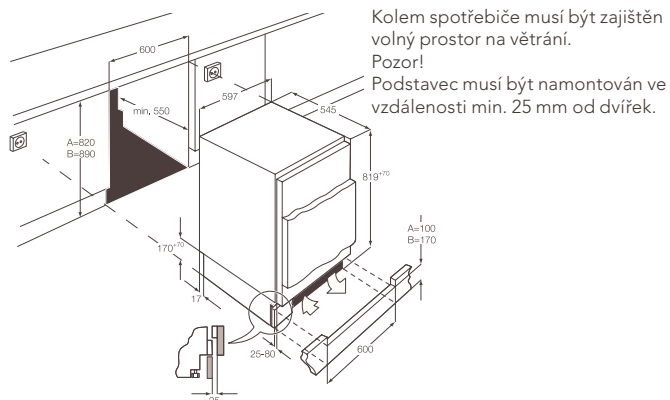

Rozměry V x Š x H (mm): 820 x 600 x 550

Cena: 10 576 Kč platí pro Českou republiku
414 € platí pro Slovensko