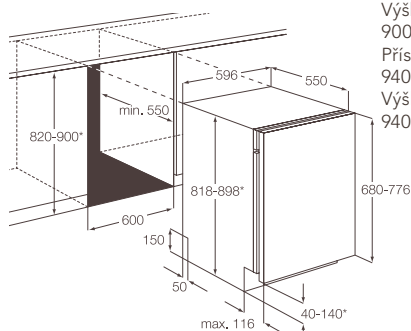

Rozměry V x Š x H (mm): 820/900 x 600 x 570

Cena: 18 812 Kč platí pro Českou republiku
710 € platí pro Slovensko

* kvůli nastavitelným nožičkám
Výška soklu při výšce spotřebiče
820 mm: 40–140 mm
Výška soklu při výšce spotřebiče
900 mm: 120–220 mm
Příslušenství: max. výška spotřebiče
940 mm
Výška soklu při výšce spotřebiče
940 mm: 160–260 mm