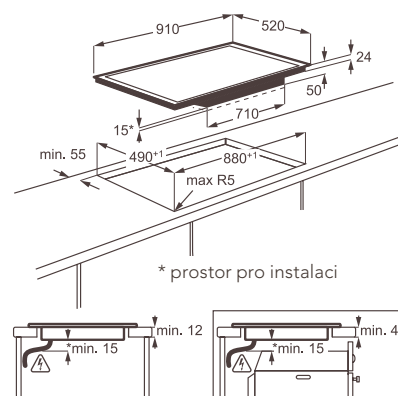

Vybavení:

- 6 varných zón

Barva a provedení: černá, se zkosenými hranami

Rozměry Š x H (mm): 910 x 520

Cena: 31 753 Kč platí pro Českou republiku
1 180 € platí pro Slovensko