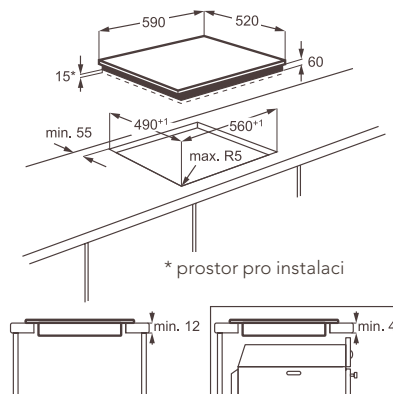

Rozměry Š x H (mm): 590 x 520

Cena: 28 224 Kč platí pro Českou republiku
1 027 € platí pro Slovensko