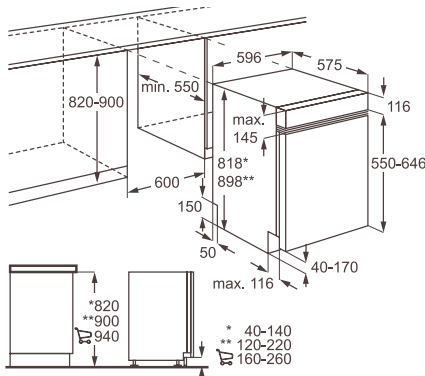

Hlučnost (dB(A)): 42

Rozměry V x Š x H (mm): 818 x 600 x 570

Cena: 24 694 Kč platí pro Českou republiku
921 € platí pro Slovensko

Vestavné myčky nádobí s ovládacím panelem, 60 cm

123

F78705IM0P

Typ myčky: vestavná, 60 cm, s nerezovým panelem