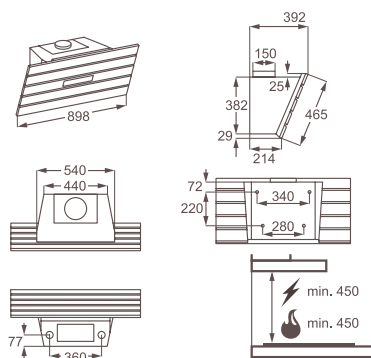

Rozměry V x Š x H (mm): 898 x 392

Cena: 29 400 Kč platí pro Českou republiku
1 094 € platí pro Slovensko

X79464MI1