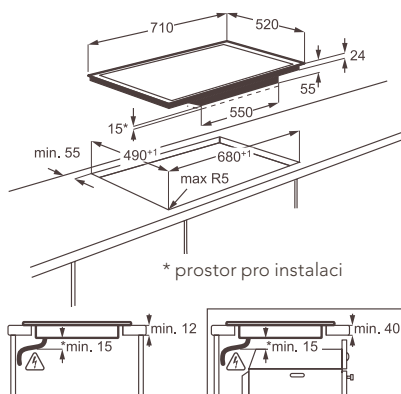

Varné zóny:

- levá přední: indukční, 2 300/3 200 W/210 mm
- levá zadní: indukční, 2 300/3 200 W/210 mm
- pravá přední: indukční, 2 300/3 200 W/210 mm
- pravá zadní: indukční, 2 300/3 200 W/210 mm

Barva a provedení: černá, se zkosenými hranami