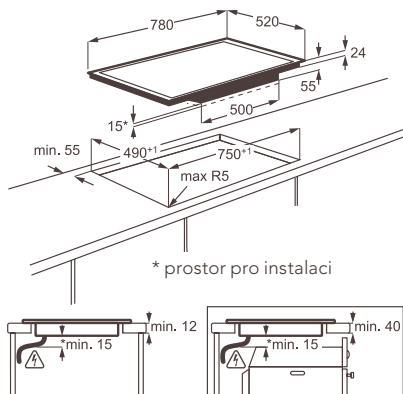

Varné zóny:

- levá přední: indukční, 2 300/3 200 W/210 mm
- levá zadní: indukční, 2 300/3 200 W/210 mm
- pravá přední: indukční, 2 300/3 200 W/210 mm
- pravá zadní: indukční, 2 300/3 200 W/210 mm

Barva a provedení: černá, se zkosenými hranami, čistý černý design PureBlack. Ovladače a varné zóny jsou viditelné, jen když je varná deska zapnutá. Jinak uvidíte jen jednolitý černý lesklý povrch.

Rozměry Š x H (mm): 780 x 520

Cena: 28 224 Kč platí pro Českou republiku
1 051 € platí pro Slovensko

HK693320FG