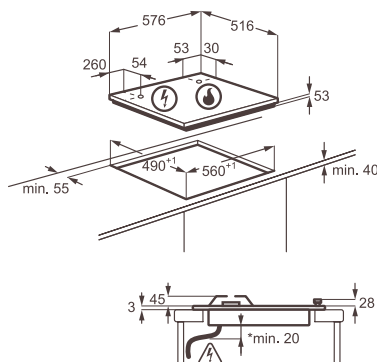

Rozměry Š x H (mm): 576 x 516

Cena: 11 518 Kč platí pro Českou republiku
434 € platí pro Slovensko