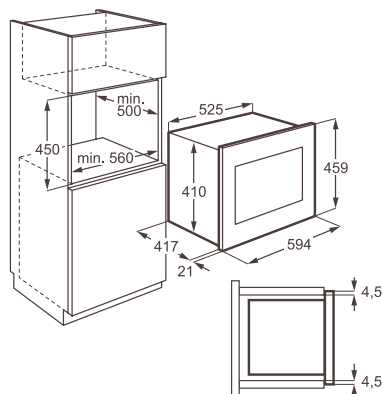

Rozměry V x Š x H (mm): 459 x 594 x 417

Cena: 15 753 Kč platí pro Českou republiku
588 € platí pro Slovensko