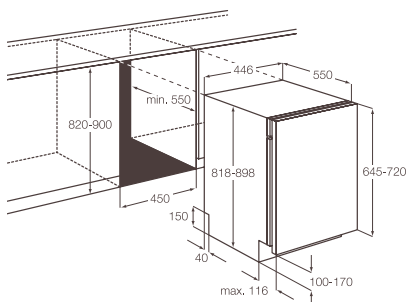

Rozměry V x Š x H (mm): 818 x 450 x 550

Cena: 17 635 Kč platí pro Českou republiku
651 € platí pro Slovensko