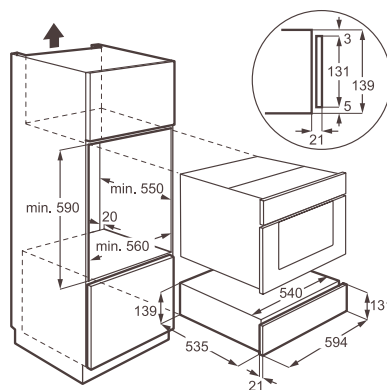

Vybavení:

- odnímatelná protiskluzová podložka

Barva: nerez s povrchovou úpravou proti otiskům prstů

Rozměry V x Š x H (mm): 140 x 560 x 550

Cena: 11 753 Kč platí pro Českou republiku
439 € platí pro Slovensko