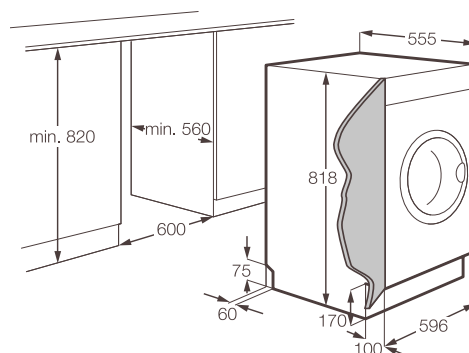

Rozměry V x Š x H (mm): 820 x 596 x 544

Cena: 27 047 Kč platí pro Českou republiku
992 € platí pro Slovensko