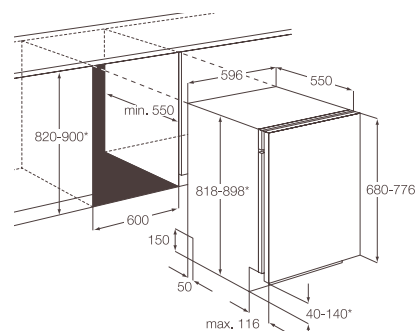

Vybavení:

- vícejazyčný LCD displej
- technologie AirDry
- systém ProWater s doplňkovým horním sprchovacím ramenem
- satelitní sprchovací rameno ProClean™ a pět úrovní sprchování
- invertorový motor
- vodní senzor zjišťuje úroveň znečištění nádobí a přizpůsobuje spotřebu vody
- možnost připojení na teplou vodu až 60 °C
- horní koš s 12 držáky sklenic na víno SoftGrip, 2 skládací držáky, 2 sklopné drátěné držáky pro sklenice, 4 měkké hroty SoftSpikes, sklopné policičky na šálky, nerezové madlo AEG
- dolní koš se 6 sklopnými držáky na talíře, držák na pivní sklenice, sklopné policičky na šálky se 6 držáky sklenic na víno SoftGrip, zásuvka na příbory s nerezovým madlem, speciální oddíl pro nože
- vnitřní osvětlení

Hlučnost (dB(A)): 39

* kvůli nastavitelným nožičkám
Výška soklu při výšce spotřebiče 820 mm: 40–140 mm
Výška soklu při výšce spotřebiče 900 mm: 120–220 mm
Příslušenství: max. výška spotřebiče 940 mm
Výška soklu při výšce spotřebiče 940 mm: 160–260 mm