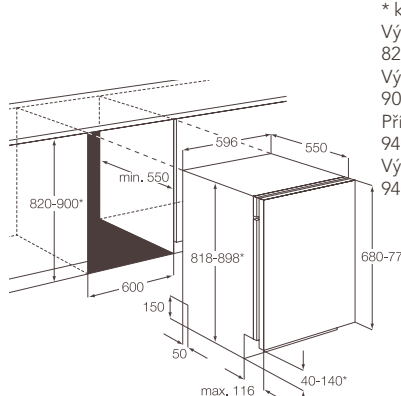

* kvůli nastavitelným nožičkám
Výška soklu při výšce spotřebiče 820 mm: 40–140 mm
Výška soklu při výšce spotřebiče 900 mm: 120–220 mm
Příslušenství: max. výška spotřebiče 940 mm
Výška soklu při výšce spotřebiče 940 mm: 160–260 mm

Rozměry V x Š x H (mm): 818 x 600 x 570

Cena: 21 740 Kč platí pro Českou republiku
804 € platí pro Slovensko