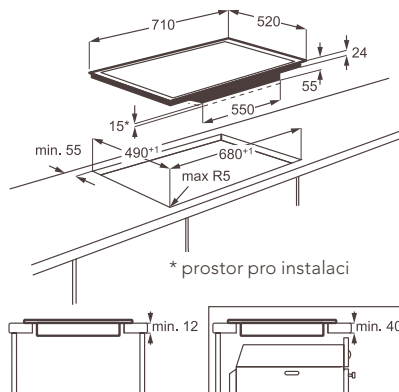

Varné zóny:

- levá přední: indukční, 2 300/3 200 W/210 mm
- levá zadní: indukční, 2 300/3 200 W/210 mm
- pravá přední: indukční, 2 300/3 200 W/210 mm
- pravá zadní: indukční, 2 300/3 200 W/210 mm

Barva a provedení: čistý černý design PureBlack, se zkosenými hranami. Ovladače a varné zóny jsou viditelné, jen když je varná deska zapnutá. Jinak uvidíte jen jednolitý černý lesklý povrch.