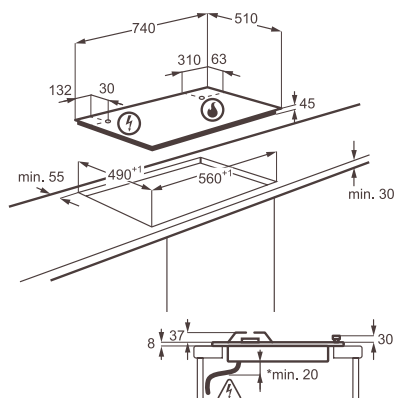

Rozměry Š x H (mm): 740 x 510

Cena: 18 812 Kč platí pro Českou republiku
705 € platí pro Slovensko

HG694840NB