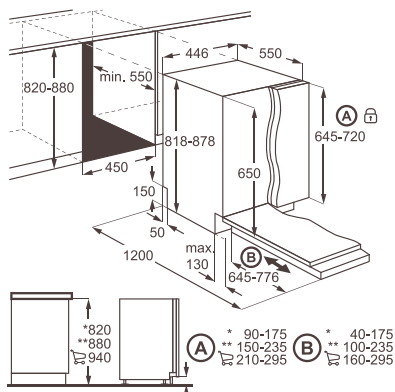

Vybavení:

- panel se symboly
- příborový košík
- vodní senzor
- hadice AquaControl

Hlučnost (dB(A)): 47

Rozměry V x Š x H (mm): 818 x 446 x 550

Cena: 12 929 Kč platí pro Českou republiku
486 € platí pro Slovensko