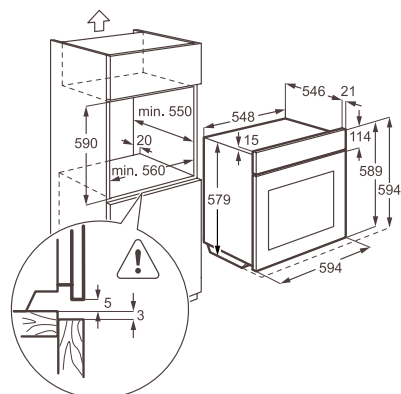

Vybavení:

- 1 běžný rošt chromovaný
- 1 koláčový smaltovaný plech na pečení
- 1 odkapávací pekáč šedý smalt
- teleskopické výsuvy

Barva: nerez s povrchovou úpravou proti otiskům prstů

Rozměry V x Š x H (mm): 590 x 560 x 550