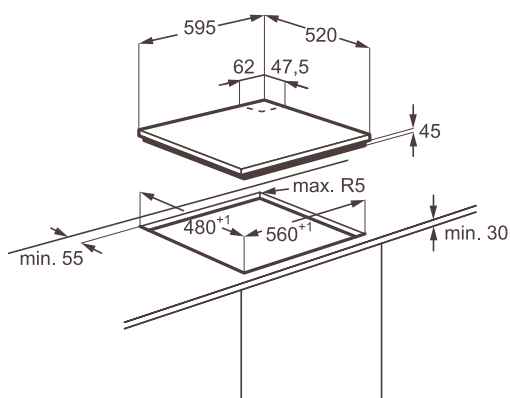

Rozměry Š x H (mm): 595 x 520

Cena: 15 282 Kč platí pro Českou republiku
575 € platí pro Slovensko