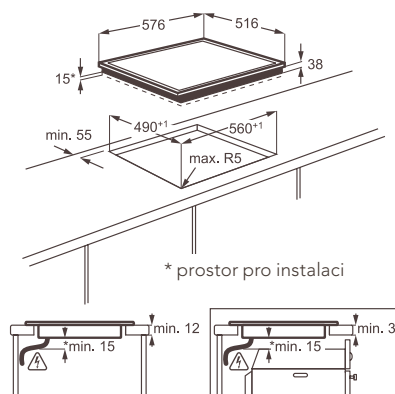

Vybavení:

- trojúhelníková a oválná zóna

Barva a provedení: černá, nerezový rámeček

Rozměry Š x H (mm): 576 x 516

Cena: 11 165 Kč platí pro Českou republiku
416 € platí pro Slovensko

Elektrické varné desky