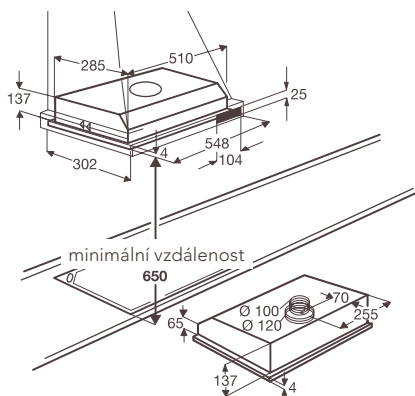

Odsavače par

DL6250-ML

Typ odsavače: pro individuálně vytvořený komín, šířka 55 cm

Způsob ovládání: elektronický posuvný ovladač pro kontinuální ovládání

Počet rychlostí: 2 motory, kontinuální nastavení

Výkon: max./min. 352/165 m³/h

Hlučnost: max./min. 71/53 dB(A)

Osvětlení: žárovka, 1x

Funkce:
možnost nastavení recirkulace vzduchu

Typ uhlíkového filtru: type 150

Barva: šedá

Rozměry V x Š x H (mm): 142 x 548 x 302

Cena: 4 694 Kč platí pro Českou republiku
176 € platí pro Slovensko

DU4361-M

Typ odsavače: tradiční, šířka 60 cm

Způsob ovládání: knoflíková tlačítka pro 3 rychlosti

Počet rychlostí: 3

Výkon: max./min. 280/170 m³/h

Hlučnost: max./min. 65/54 dB(A)

Osvětlení: halogenová žárovka, 2x

Funkce:
možnost nastavení recirkulace vzduchu

Typ uhlíkového filtru: type 48

Barva: nerez