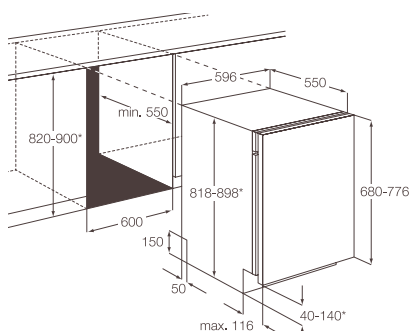

Rozměry V x Š x H (mm): 818 x 600 x 570

Cena: 21 165 Kč platí pro Českou republiku
792 € platí pro Slovensko

F78600VI1P