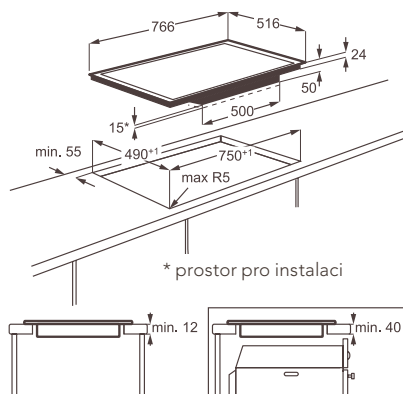

Vybavení:

- 5 varných zón
- extrémně jednoduchý koncept instalace OptiFix™

Barva a provedení: černá, nerezový rámeček

Rozměry Š x H (mm): 896 x 516

Cena: 27 047 Kč platí pro Českou republiku
1 004 € platí pro Slovensko